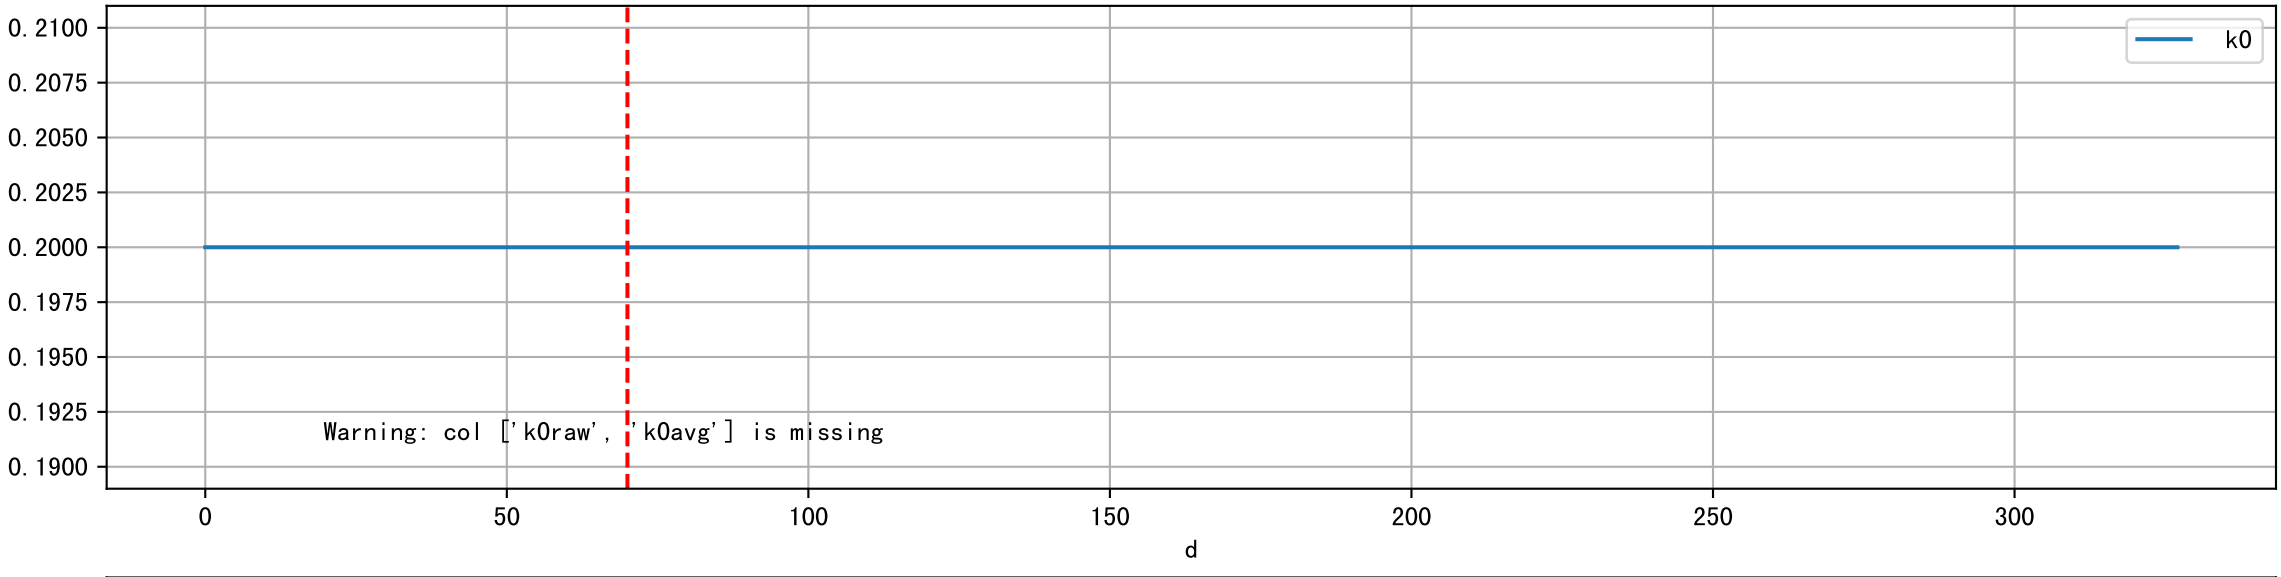

taocraw:-o', 'taocavg', 'taoc'], ['k0raw:-o', 'k0avg', 'k0'], ['k1raw:-o', 'k1avg', 'k1'], ['k2raw:-o', 'k2avg', 'k2'], ['Tblrrow:-o', 'Tblavg',

XX11 D:70 2025-11-14