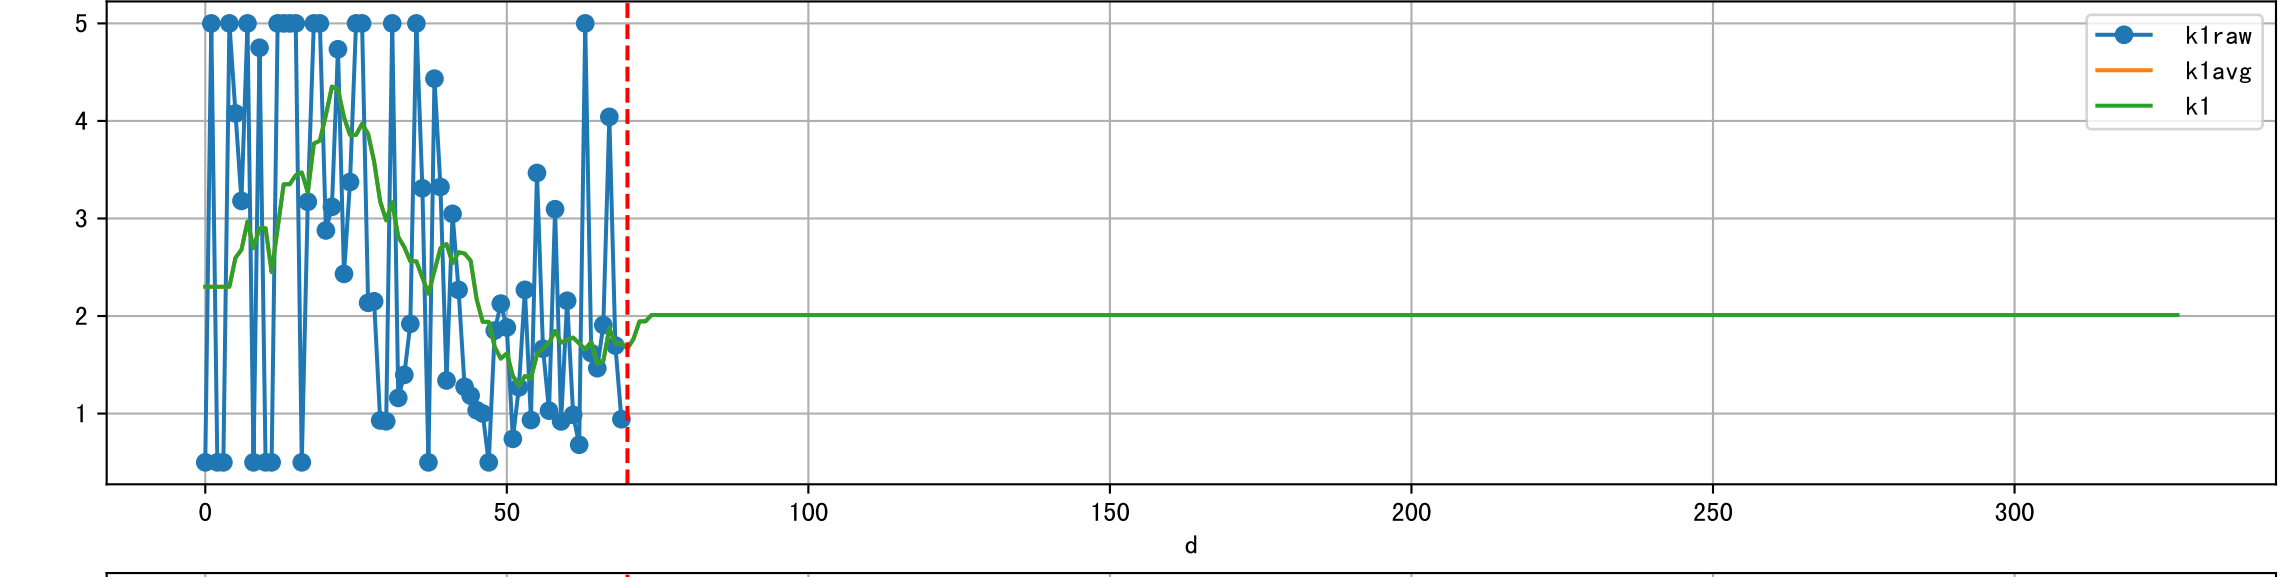

taocraw:-o', 'taocavg', 'taoc'], ['k0raw:-o', 'k0avg', 'k0'], ['k1raw:-o', 'k1avg', 'k1'], ['k2raw:-o', 'k2avg', 'k2'], ['Tblrrow:-o', 'Tblavg',

XX11 D:70 2025-11-14