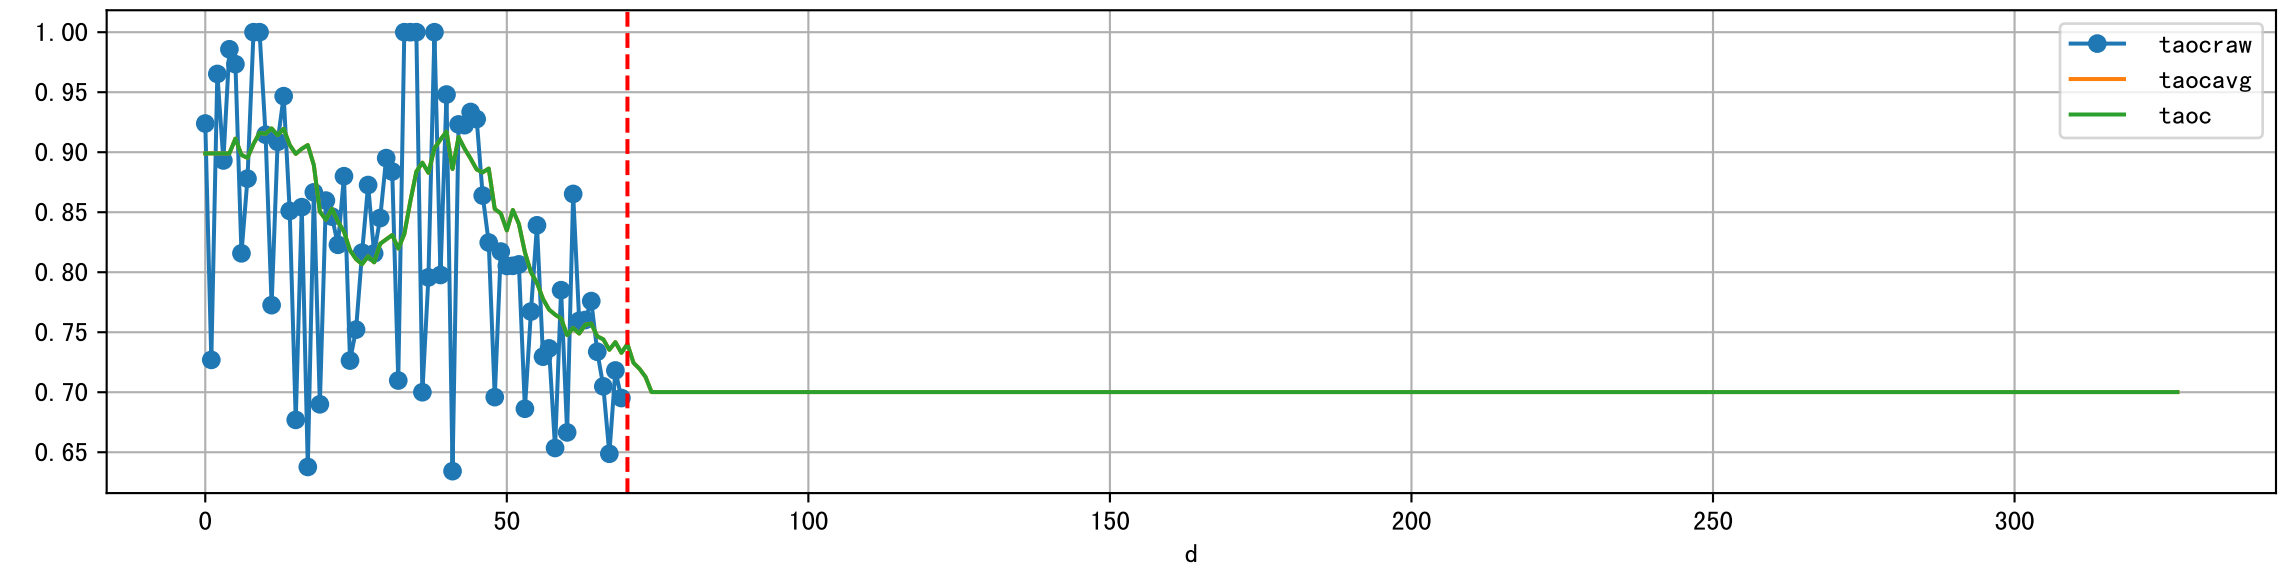

taocraw:-o', 'taocavg', 'taoc'], ['k0raw:-o', 'k0avg', 'k0'], ['k1raw:-o', 'k1avg', 'k1'], ['k2raw:-o', 'k2avg', 'k2'], ['Tblrrow:-o', 'Tblavg',

XX11 D:70 2025-11-14