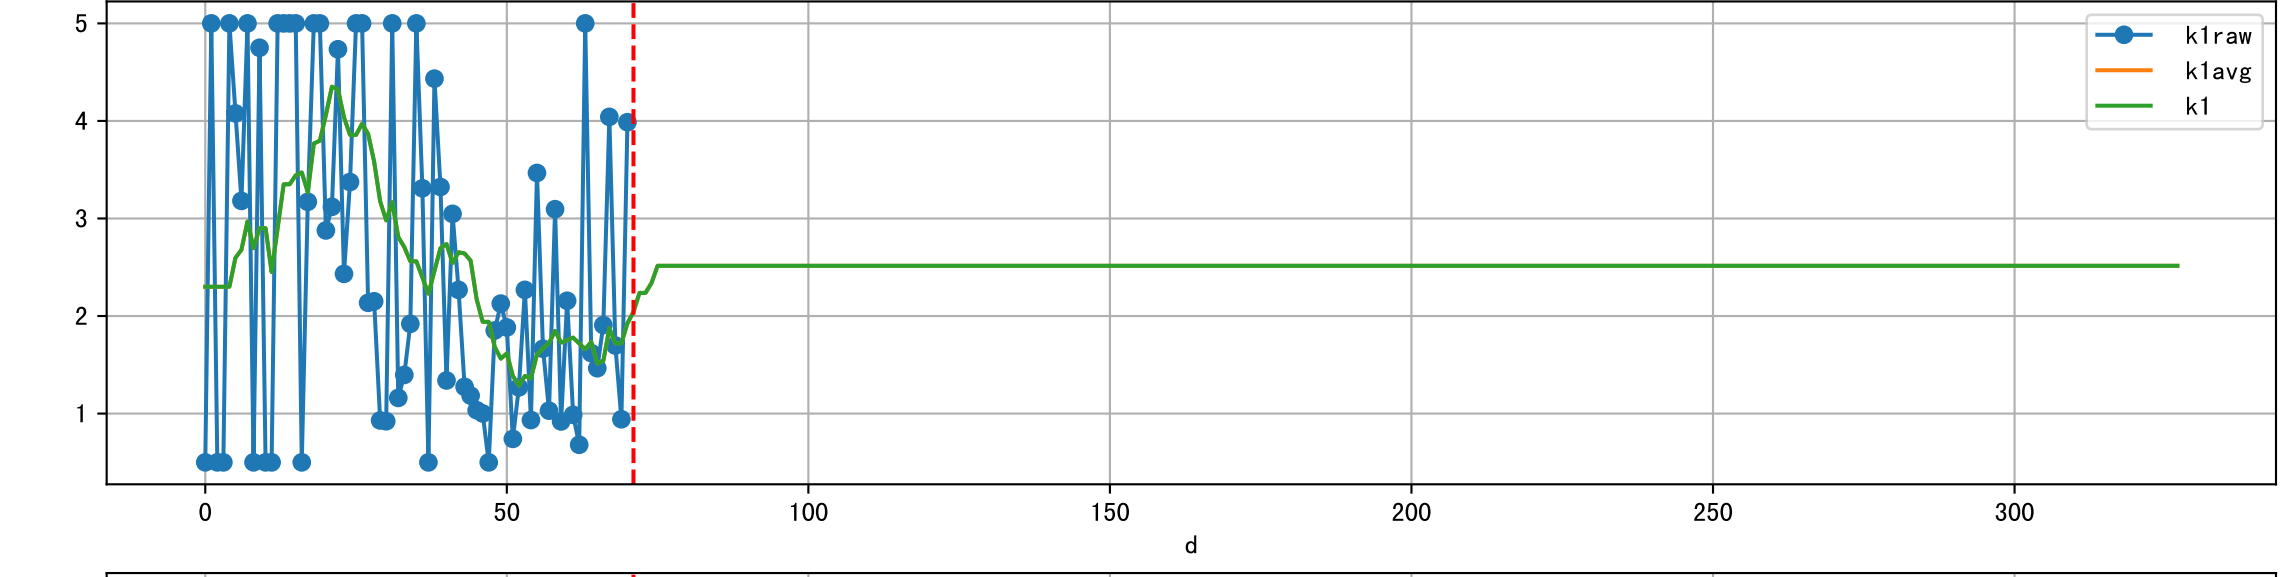

taocraw:-o', 'taocavg', 'taoc'], ['k0raw:-o', 'k0avg', 'k0'], ['k1raw:-o', 'k1avg', 'k1'], ['k2raw:-o', 'k2avg', 'k2'], ['Tblrrow:-o', 'Tblravg',

XX11 D:71 2025-11-15