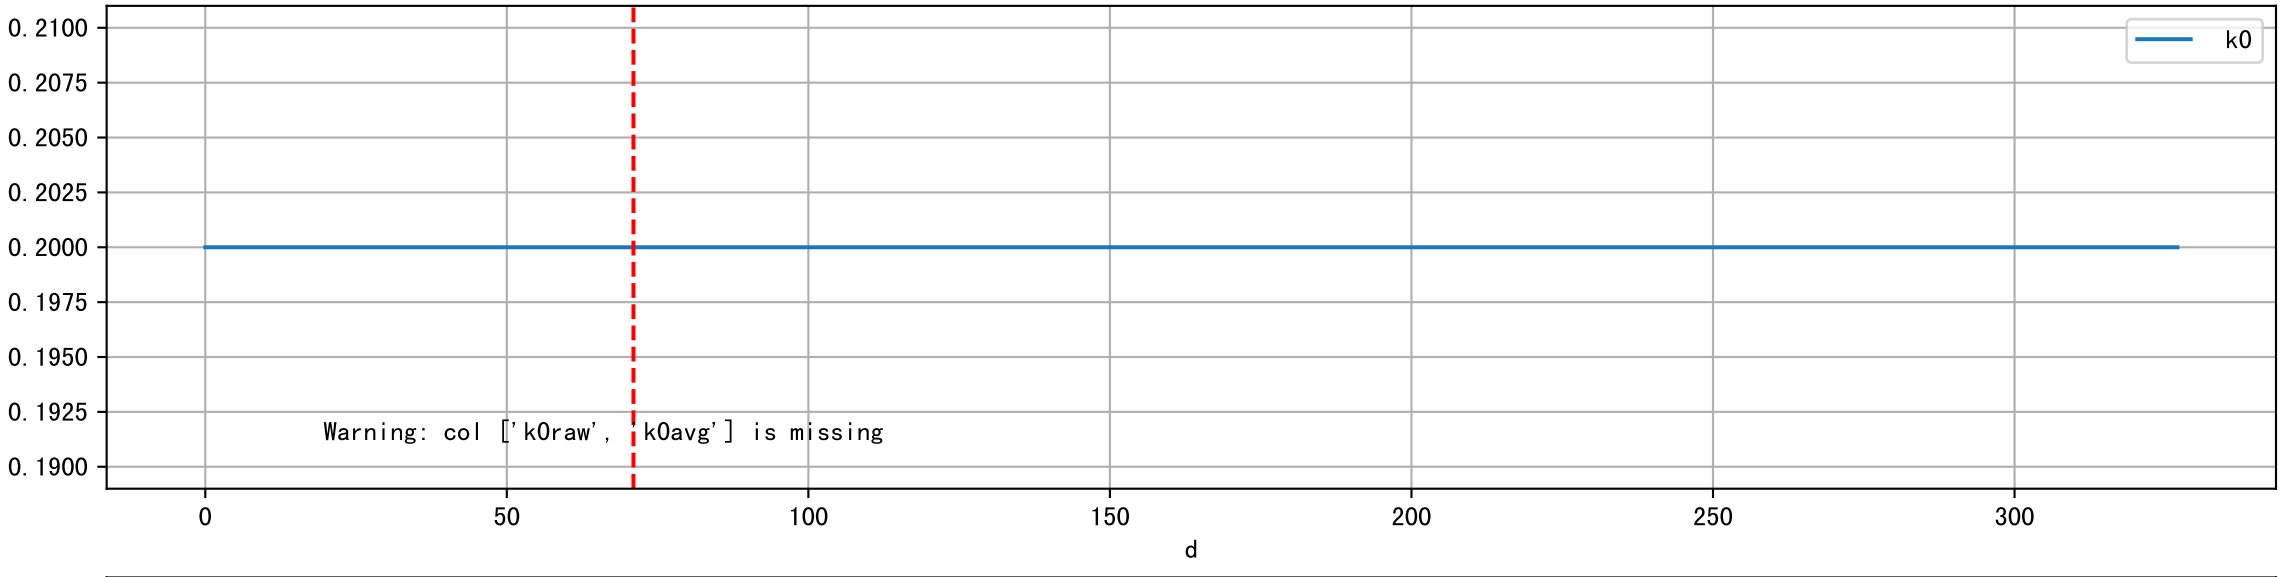

taocraw:-o', 'taocavg', 'taoc'], ['k0raw:-o', 'k0avg', 'k0'], ['k1raw:-o', 'k1avg', 'k1'], ['k2raw:-o', 'k2avg', 'k2'], ['Tblrrow:-o', 'Tblravg',

XX11 D:71 2025-11-15