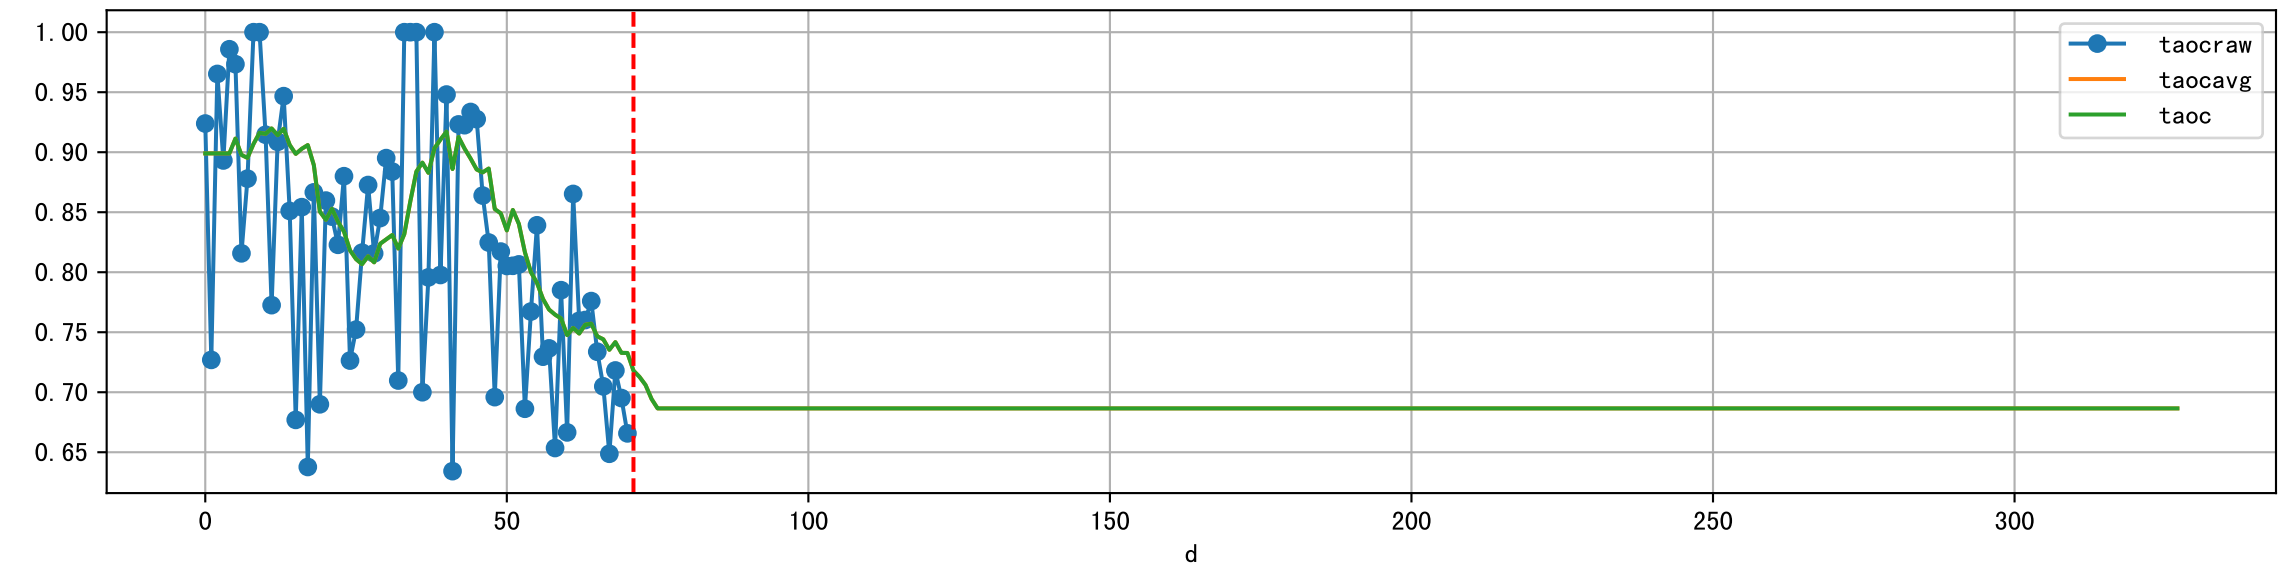

taocraw:-o', 'taocavg', 'taoc'], ['k0raw:-o', 'k0avg', 'k0'], ['k1raw:-o', 'k1avg', 'k1'], ['k2raw:-o', 'k2avg', 'k2'], ['Tblrrow:-o', 'Tblravg',

XX11 D:71 2025-11-15