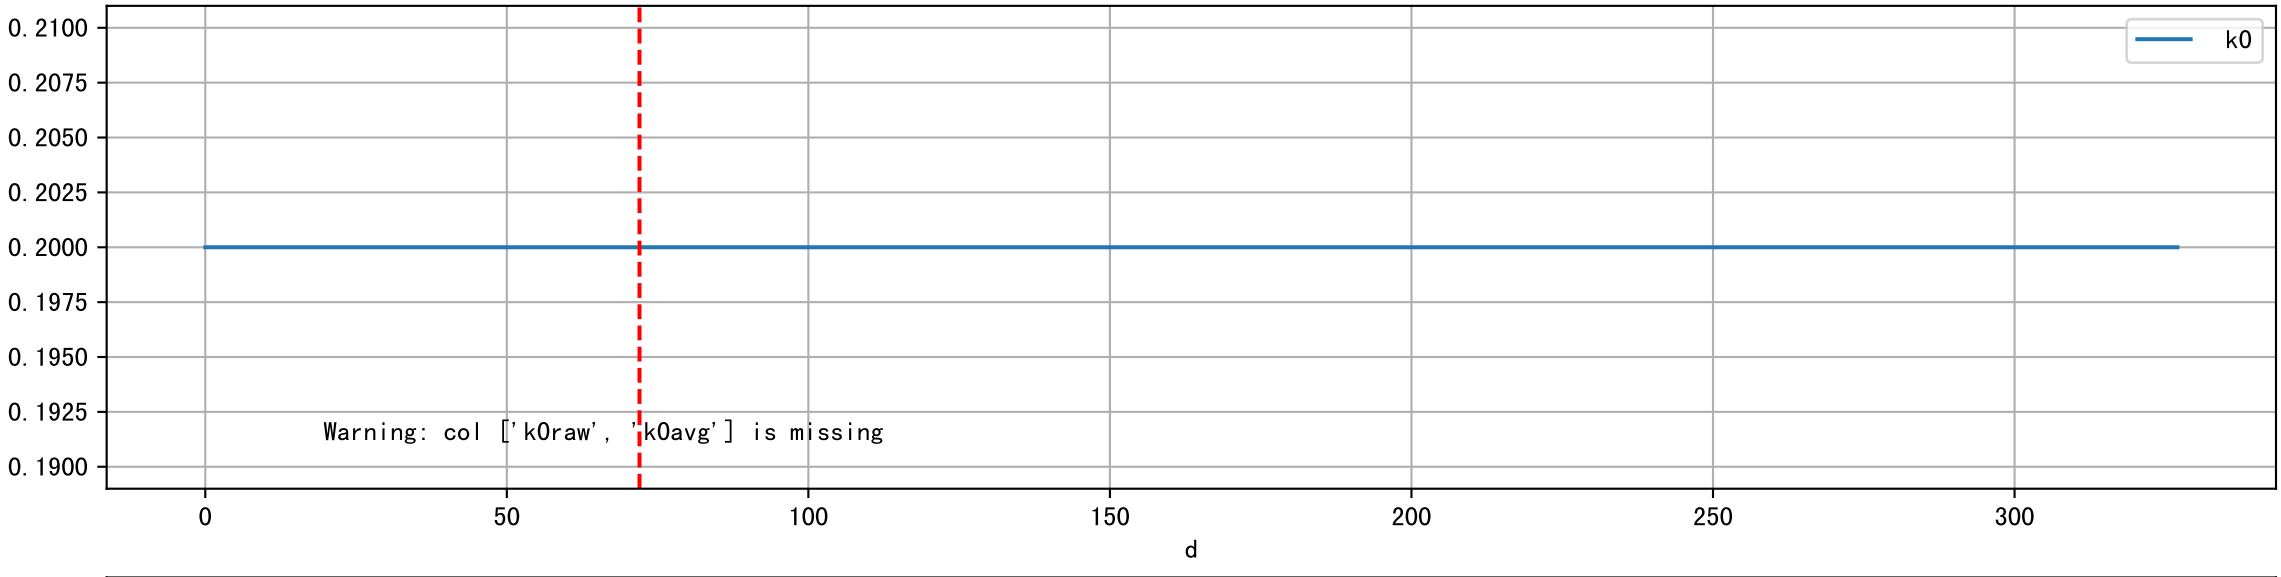

taocraw:-o', 'taocavg', 'taoc'], ['k0raw:-o', 'k0avg', 'k0'], ['k1raw:-o', 'k1avg', 'k1'], ['k2raw:-o', 'k2avg', 'k2'], ['Tblrrow:-o', 'Tblavg',

XX11 D:72 2025-11-16