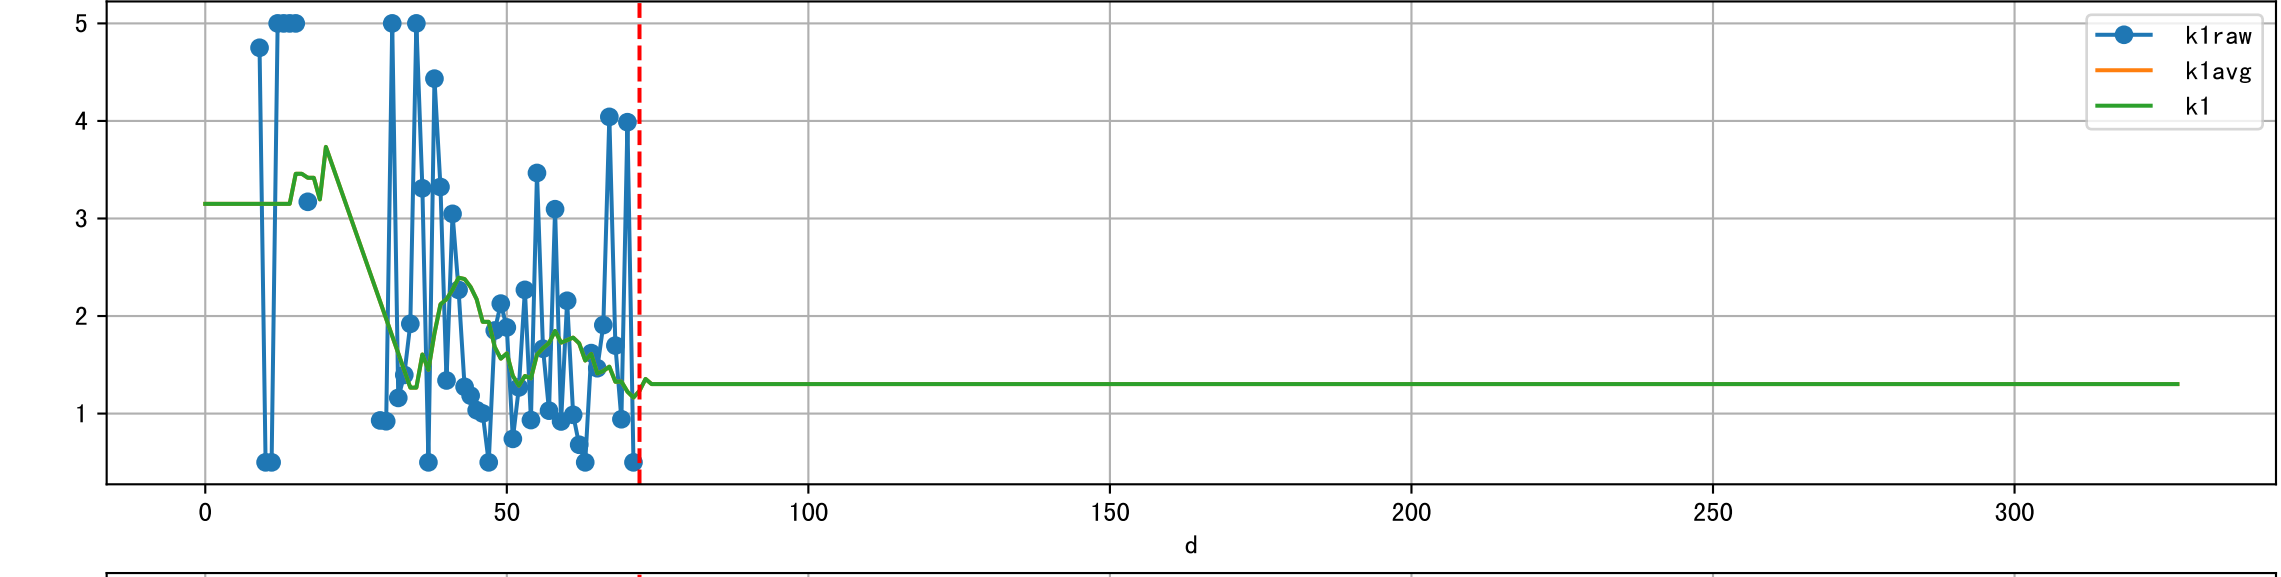

taocraw:-o', 'taocavg', 'taoc'], ['k0raw:-o', 'k0avg', 'k0'], ['k1raw:-o', 'k1avg', 'k1'], ['k2raw:-o', 'k2avg', 'k2'], ['Tblrrow:-o', 'Tblavg',

XX11 D:72 2025-11-16