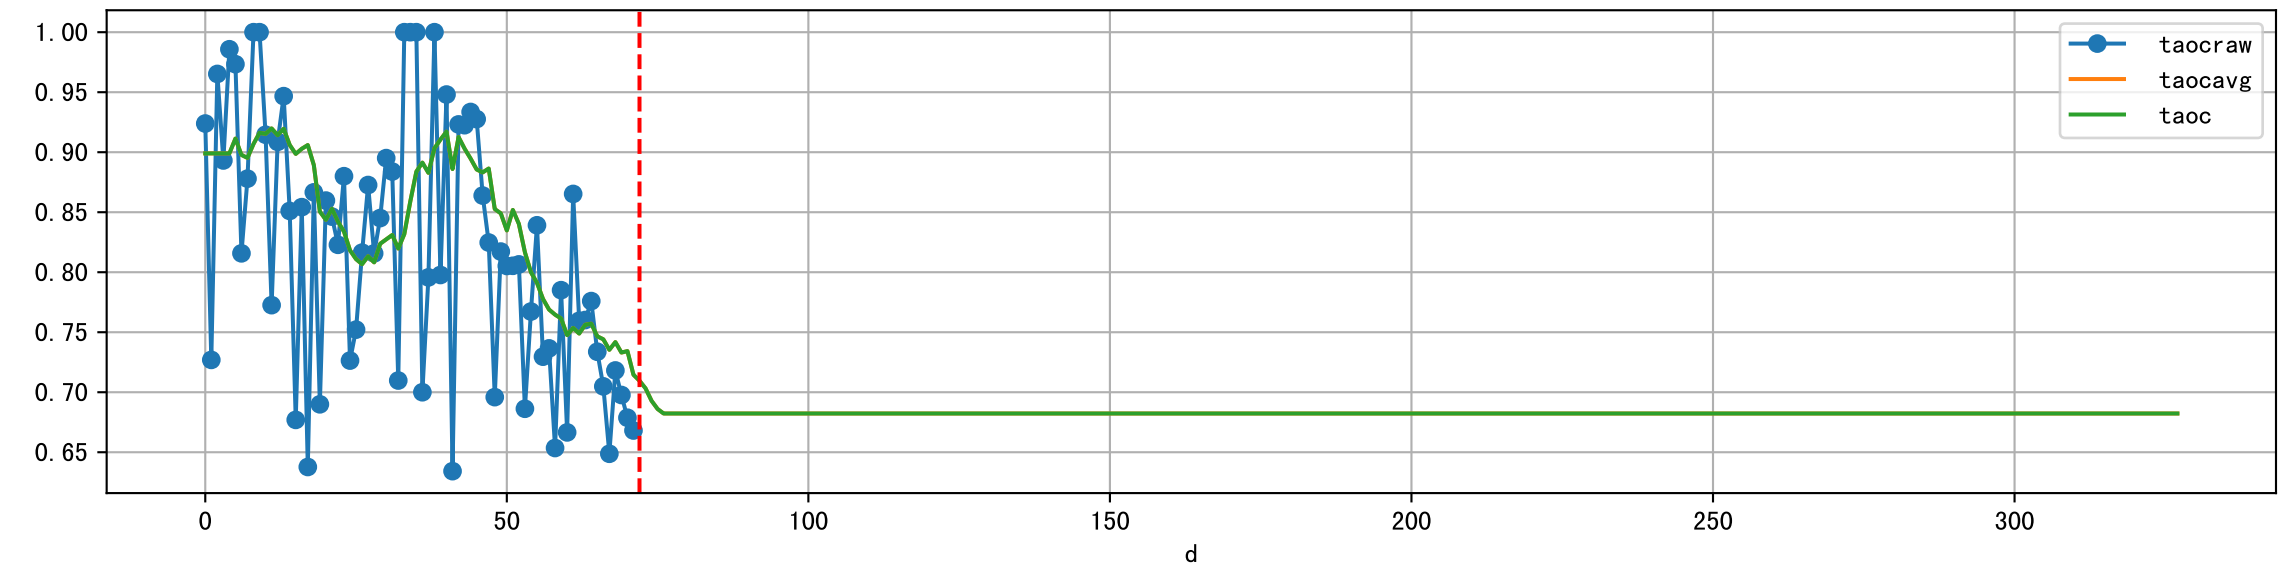

taocraw:-o', 'taocavg', 'taoc'], ['k0raw:-o', 'k0avg', 'k0'], ['k1raw:-o', 'k1avg', 'k1'], ['k2raw:-o', 'k2avg', 'k2'], ['Tblrrow:-o', 'Tblavg',

XX11 D:72 2025-11-16