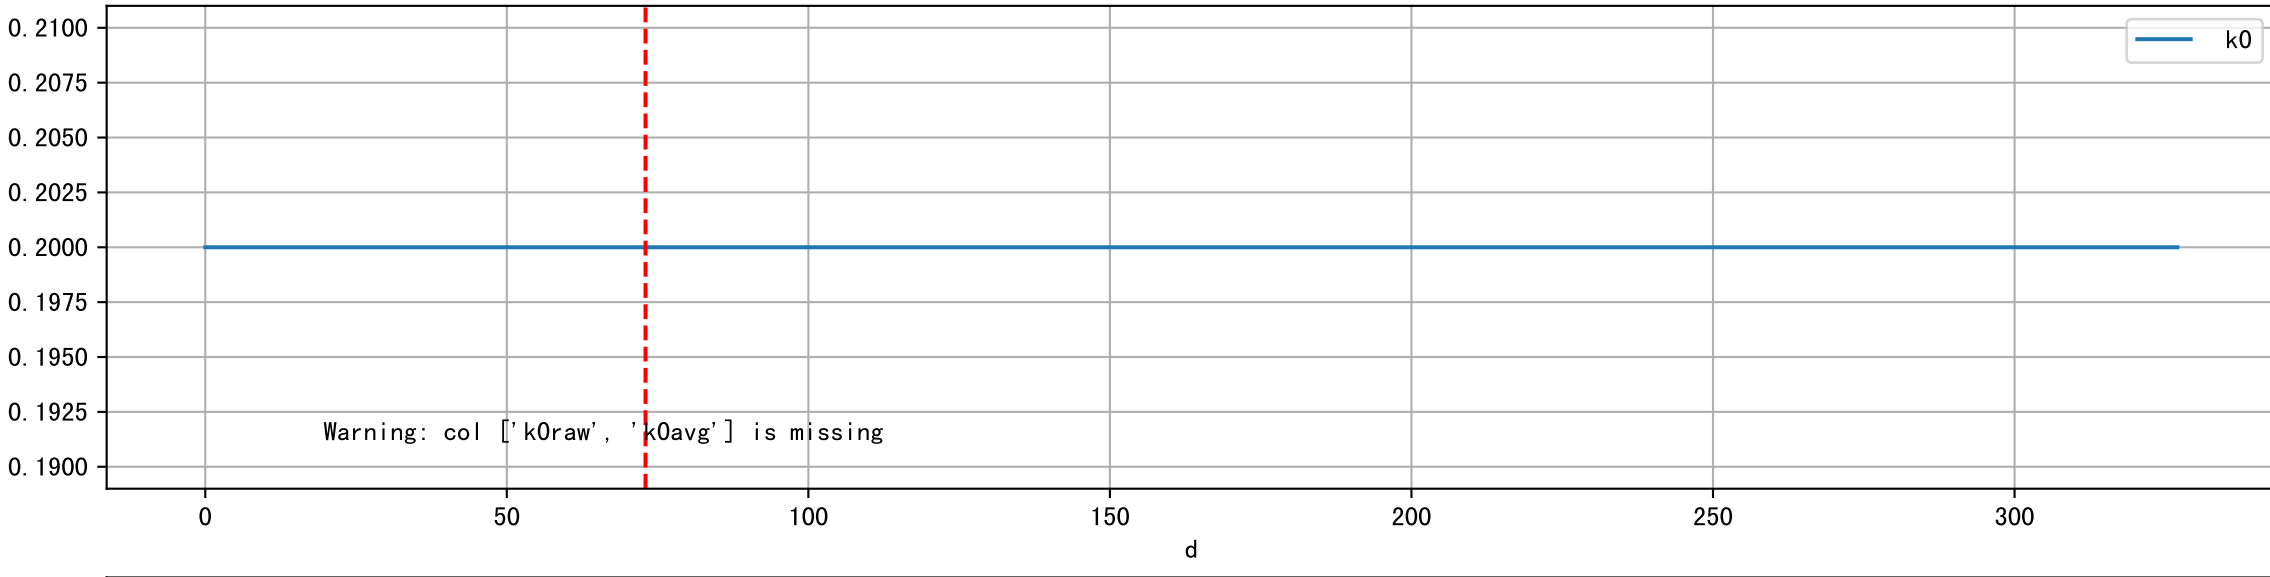

taocraw:-o', 'taocavg', 'taoc'], ['k0raw:-o', 'k0avg', 'k0'], ['k1raw:-o', 'k1avg', 'k1'], ['k2raw:-o', 'k2avg', 'k2'], ['Tblrrow:-o', 'Tblavg',

XX11 D:73 2025-11-17