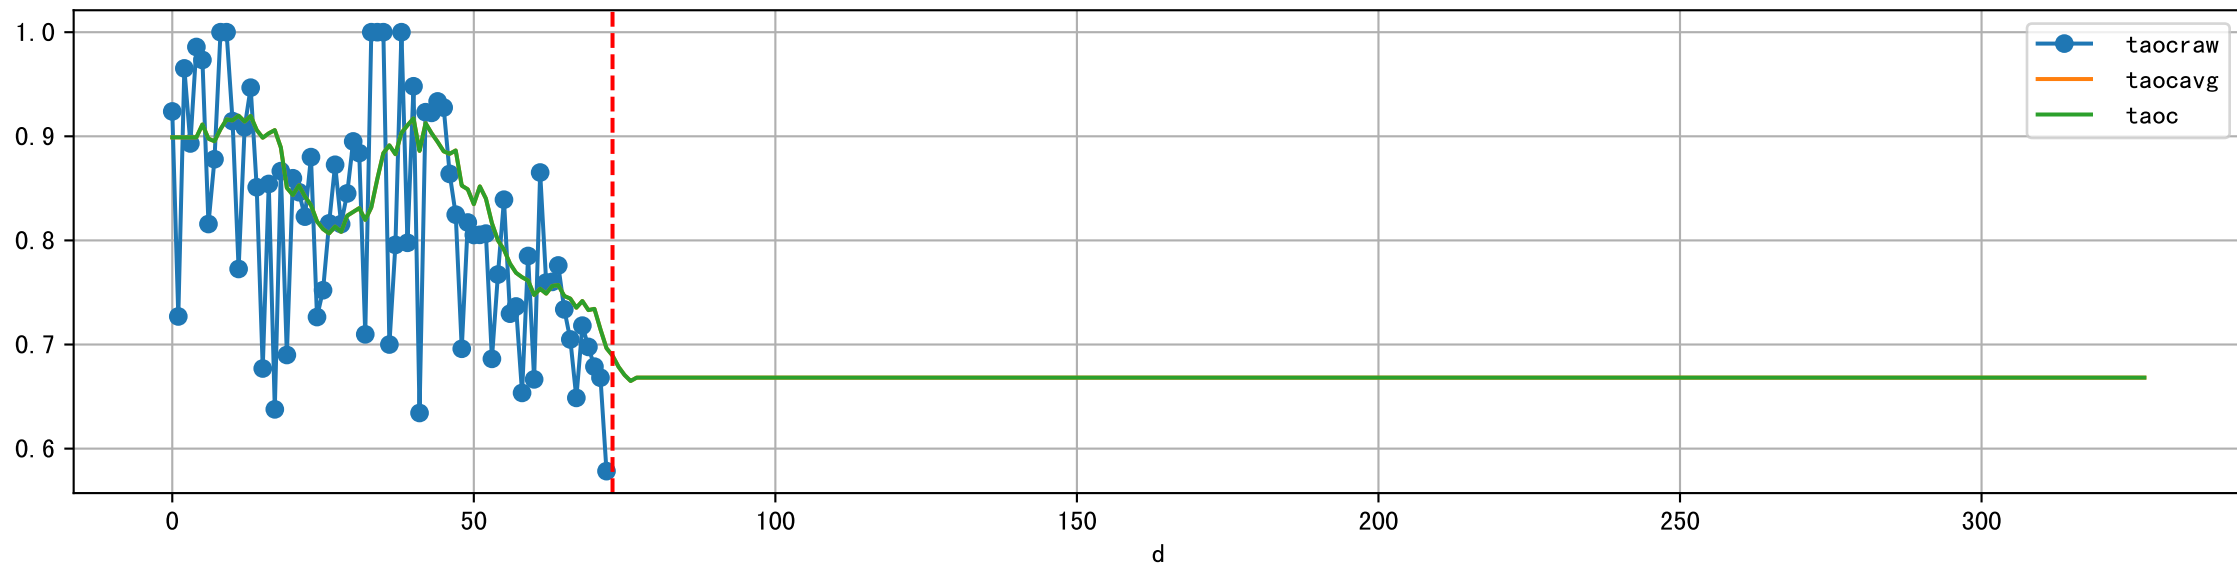

taocraw:-o', 'taocavg', 'taoc'], ['k0raw:-o', 'k0avg', 'k0'], ['k1raw:-o', 'k1avg', 'k1'], ['k2raw:-o', 'k2avg', 'k2'], ['Tblrrow:-o', 'Tblavg',

XX11 D:73 2025-11-17