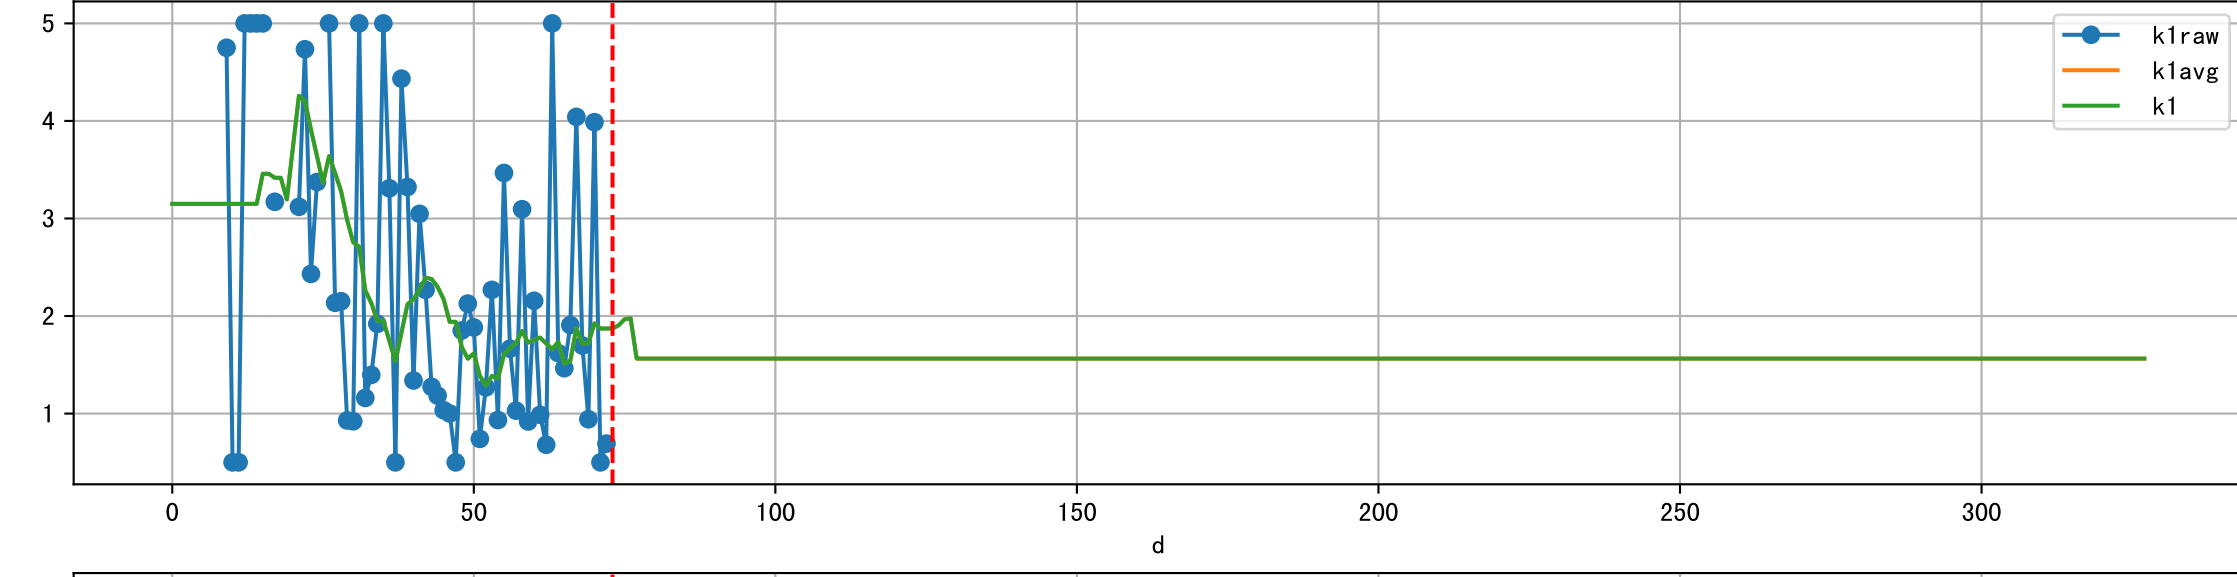

taocraw:-o', 'taocavg', 'taoc'], ['k0raw:-o', 'k0avg', 'k0'], ['k1raw:-o', 'k1avg', 'k1'], ['k2raw:-o', 'k2avg', 'k2'], ['Tblrrow:-o', 'Tblavg',

XX11 D:73 2025-11-17