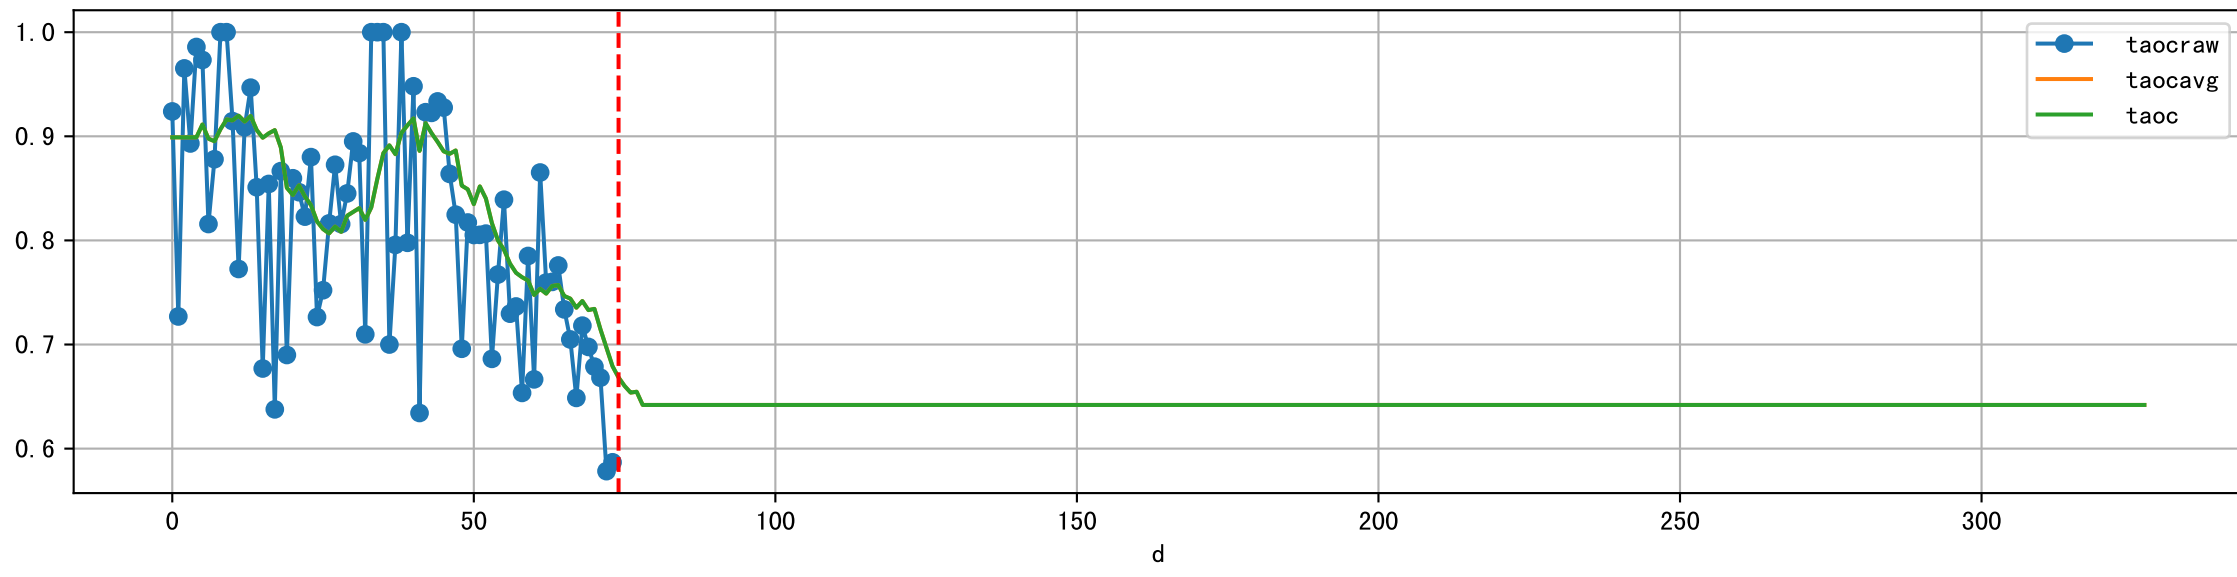

taocraw:-o', 'taocavg', 'taoc'], ['k0raw:-o', 'k0avg', 'k0'], ['k1raw:-o', 'k1avg', 'k1'], ['k2raw:-o', 'k2avg', 'k2'], ['Tblrrow:-o', 'Tblavg',

XX11 D:74 2025-11-18