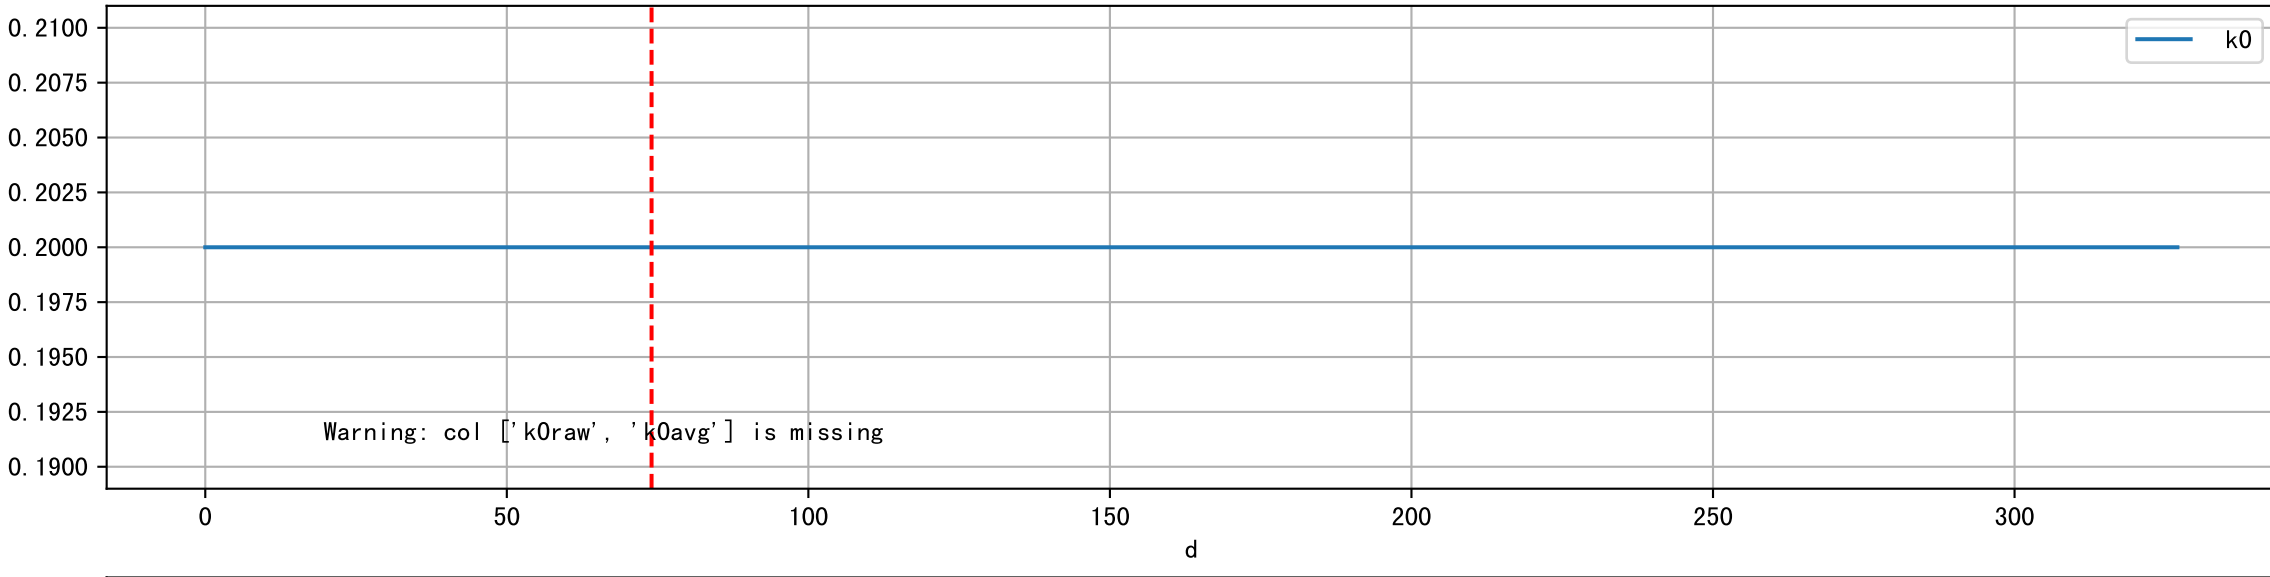

taocraw:-o', 'taocavg', 'taoc'], ['k0raw:-o', 'k0avg', 'k0'], ['k1raw:-o', 'k1avg', 'k1'], ['k2raw:-o', 'k2avg', 'k2'], ['Tblrrow:-o', 'Tblavg',

XX11 D:74 2025-11-18