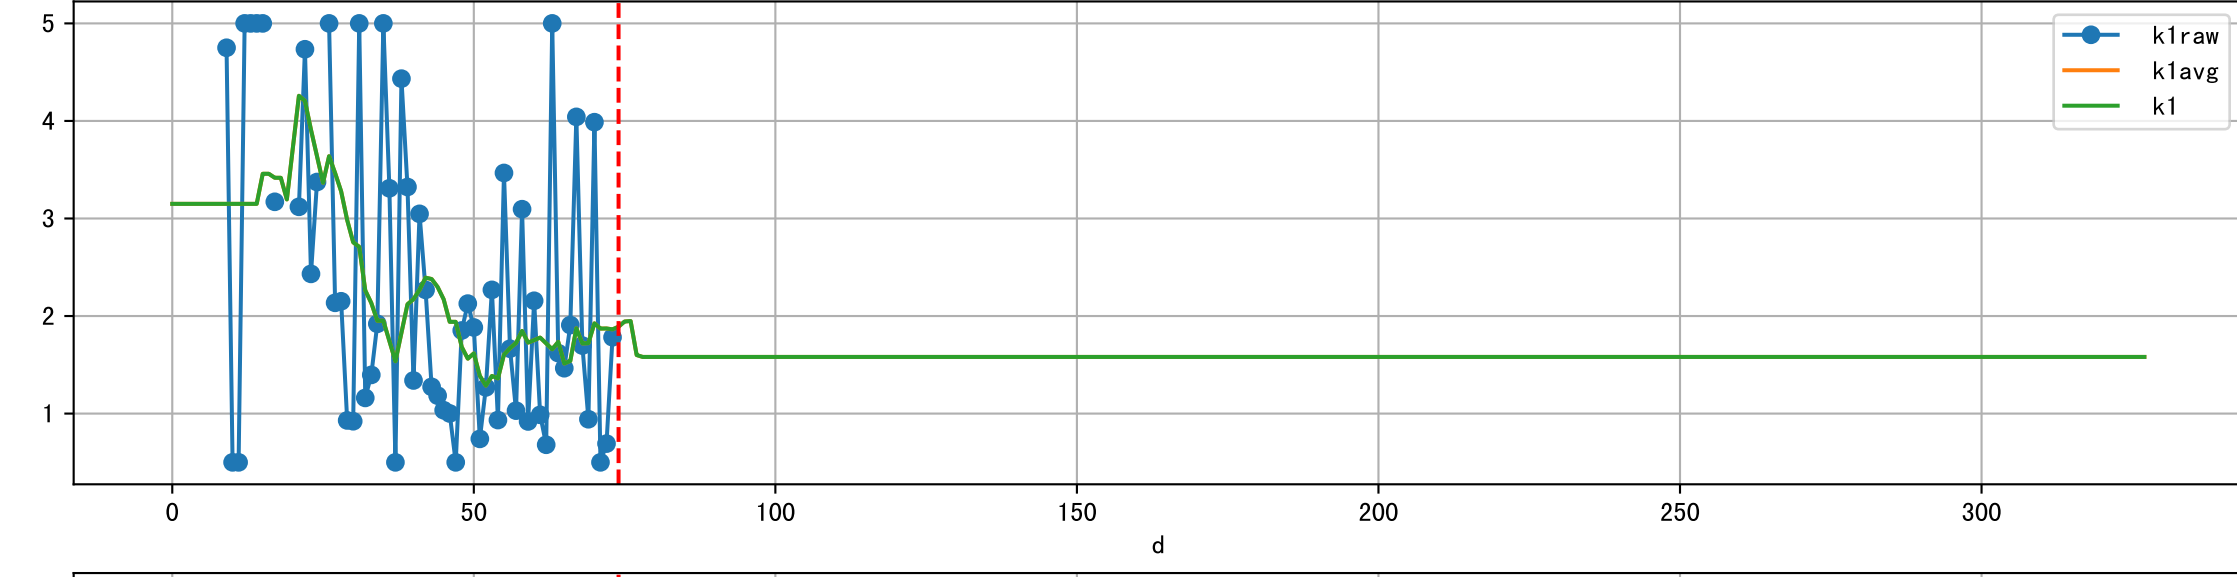

taocraw:-o', 'taocavg', 'taoc'], ['k0raw:-o', 'k0avg', 'k0'], ['k1raw:-o', 'k1avg', 'k1'], ['k2raw:-o', 'k2avg', 'k2'], ['Tblrrow:-o', 'Tblavg',

XX11 D:74 2025-11-18