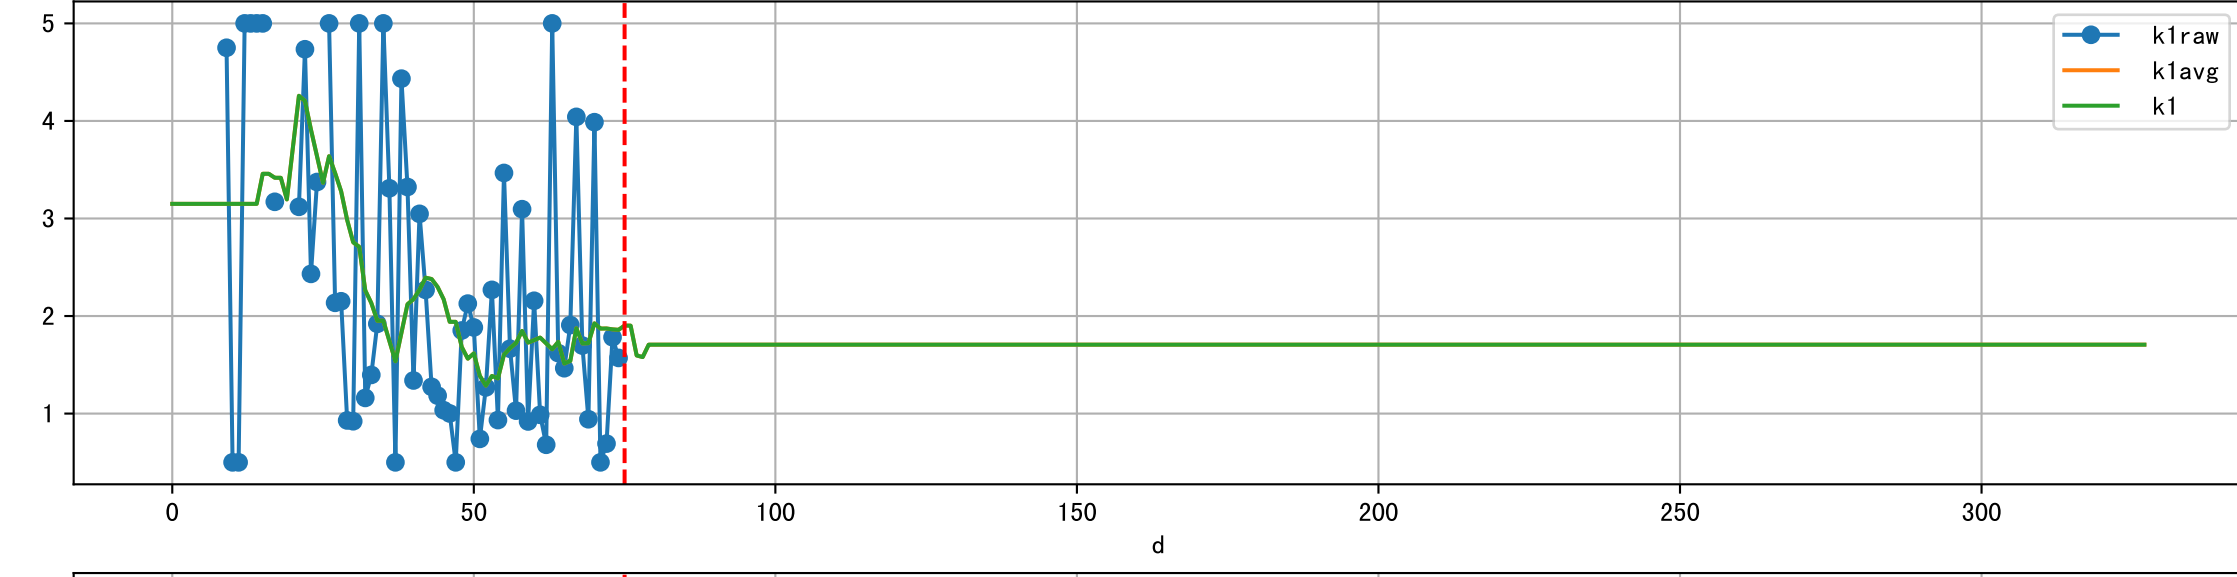

taocraw:-o', 'taocavg', 'taoc'], ['k0raw:-o', 'k0avg', 'k0'], ['k1raw:-o', 'k1avg', 'k1'], ['k2raw:-o', 'k2avg', 'k2'], ['Tblrw:-o', 'Tblavg',

XX11 D:75 2025-11-19