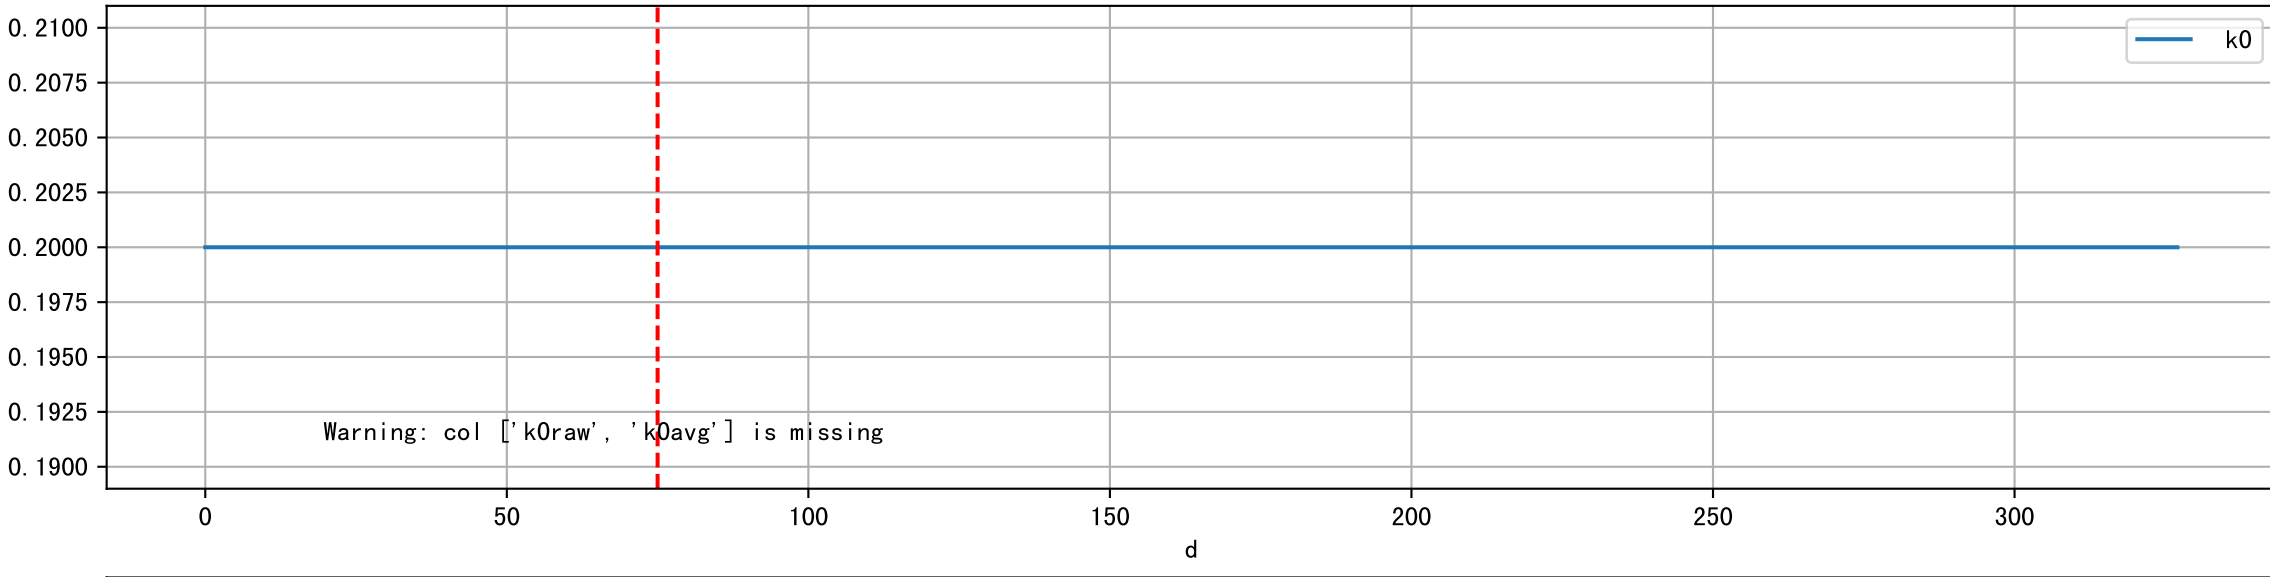

taocraw:-o', 'taocavg', 'taoc'], ['k0raw:-o', 'k0avg', 'k0'], ['k1raw:-o', 'k1avg', 'k1'], ['k2raw:-o', 'k2avg', 'k2'], ['Tblrw:-o', 'Tblavg',

XX11 D:75 2025-11-19