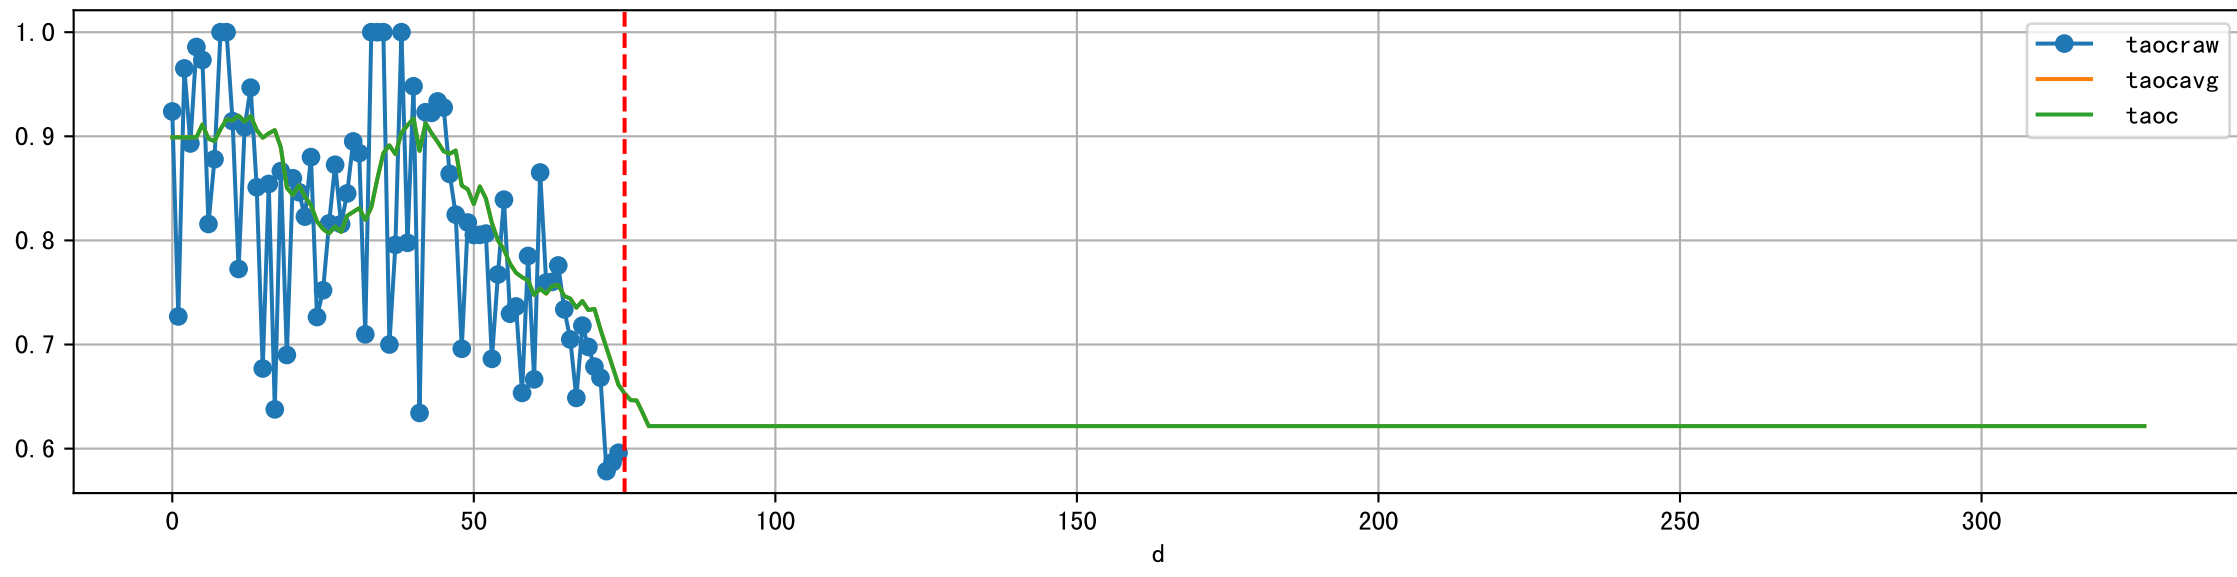

taocraw:-o', 'taocavg', 'taoc'], ['k0raw:-o', 'k0avg', 'k0'], ['k1raw:-o', 'k1avg', 'k1'], ['k2raw:-o', 'k2avg', 'k2'], ['Tblrw:-o', 'Tblavg',

XX11 D:75 2025-11-19