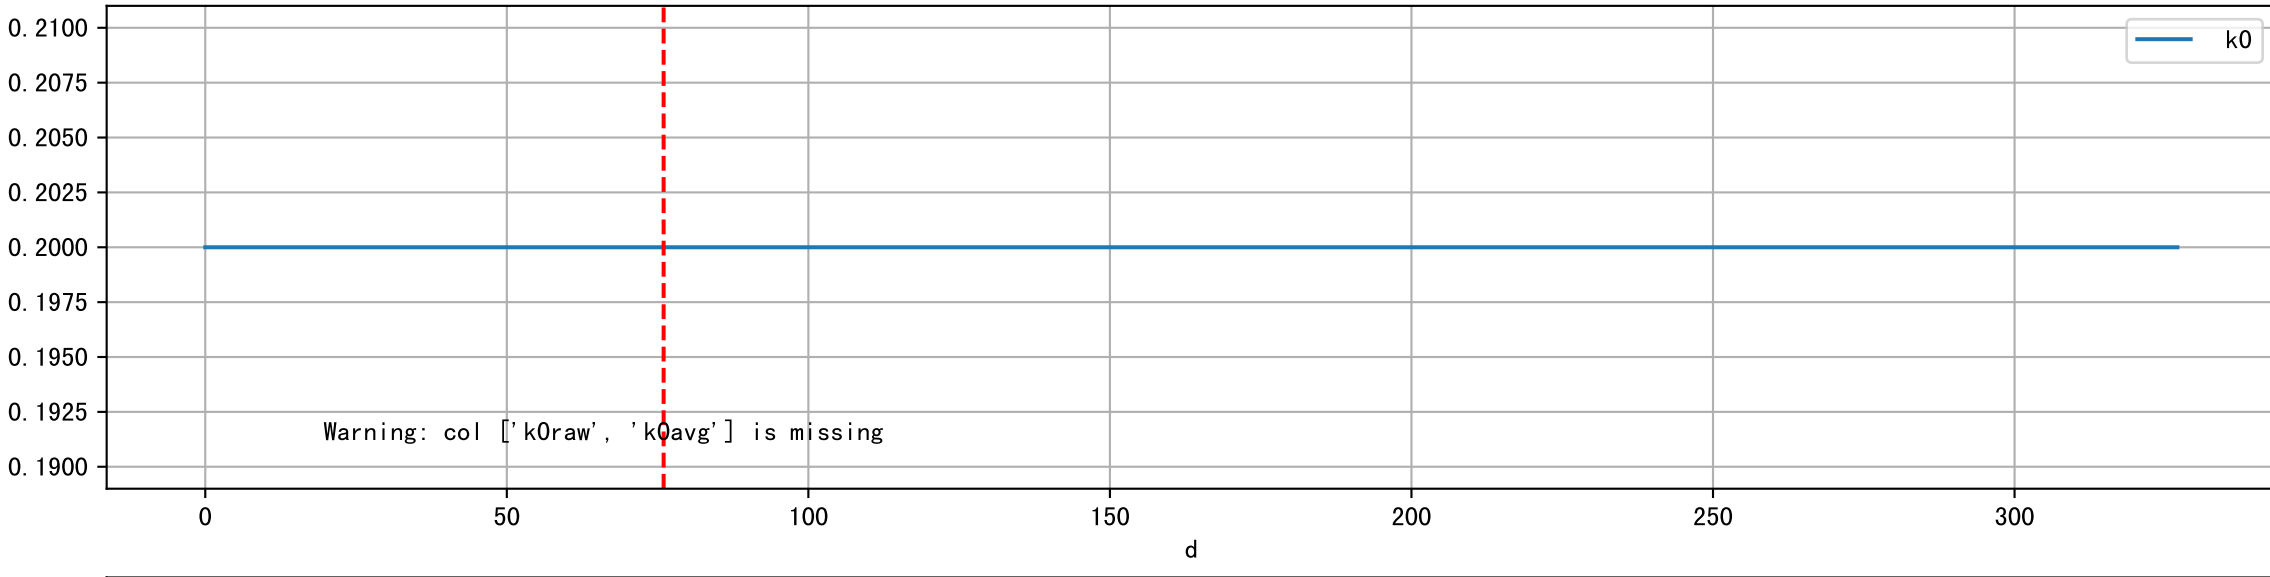

taocraw:-o', 'taocavg', 'taoc'], ['k0raw:-o', 'k0avg', 'k0'], ['k1raw:-o', 'k1avg', 'k1'], ['k2raw:-o', 'k2avg', 'k2'], ['Tblrrow:-o', 'Tblavg',

XX11 D:76 2025-11-20