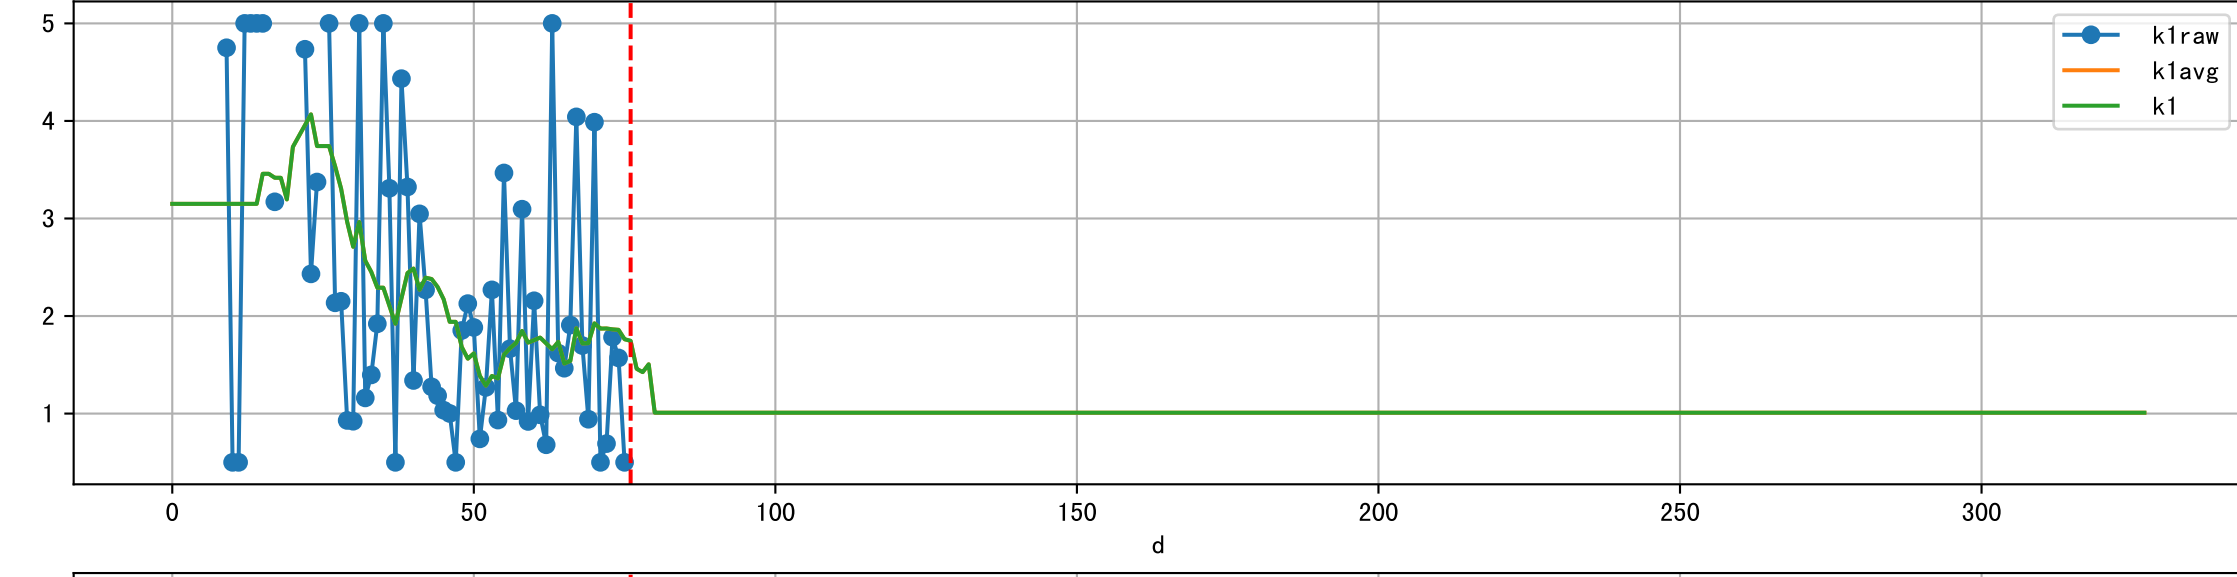

taocraw:-o', 'taocavg', 'taoc'], ['k0raw:-o', 'k0avg', 'k0'], ['k1raw:-o', 'k1avg', 'k1'], ['k2raw:-o', 'k2avg', 'k2'], ['Tblrrow:-o', 'Tblavg',

XX11 D:76 2025-11-20