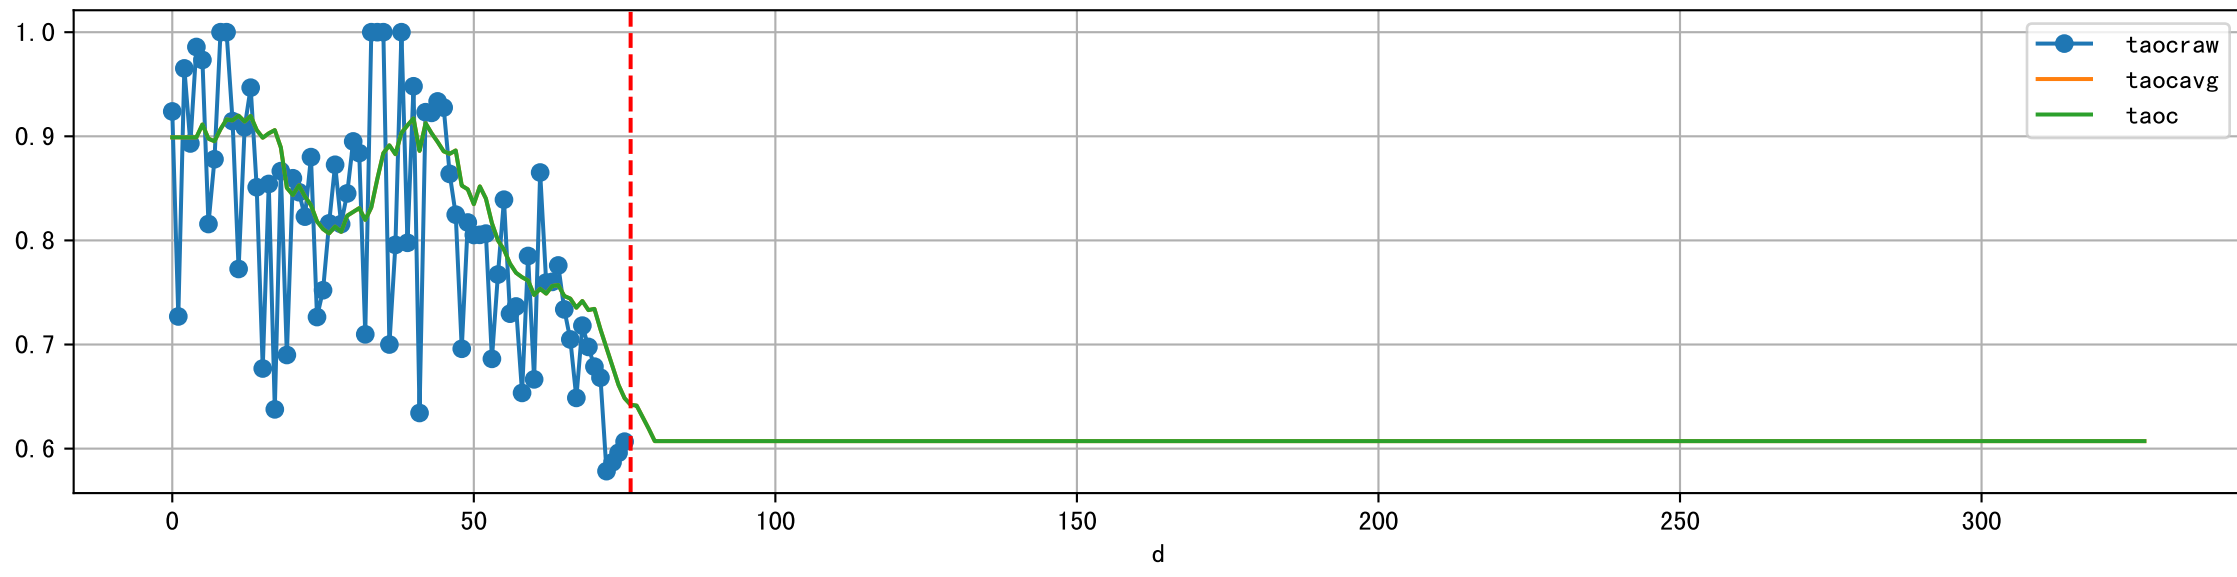

taocraw:-o', 'taocavg', 'taoc'], ['k0raw:-o', 'k0avg', 'k0'], ['k1raw:-o', 'k1avg', 'k1'], ['k2raw:-o', 'k2avg', 'k2'], ['Tblrrow:-o', 'Tblavg',

XX11 D:76 2025-11-20