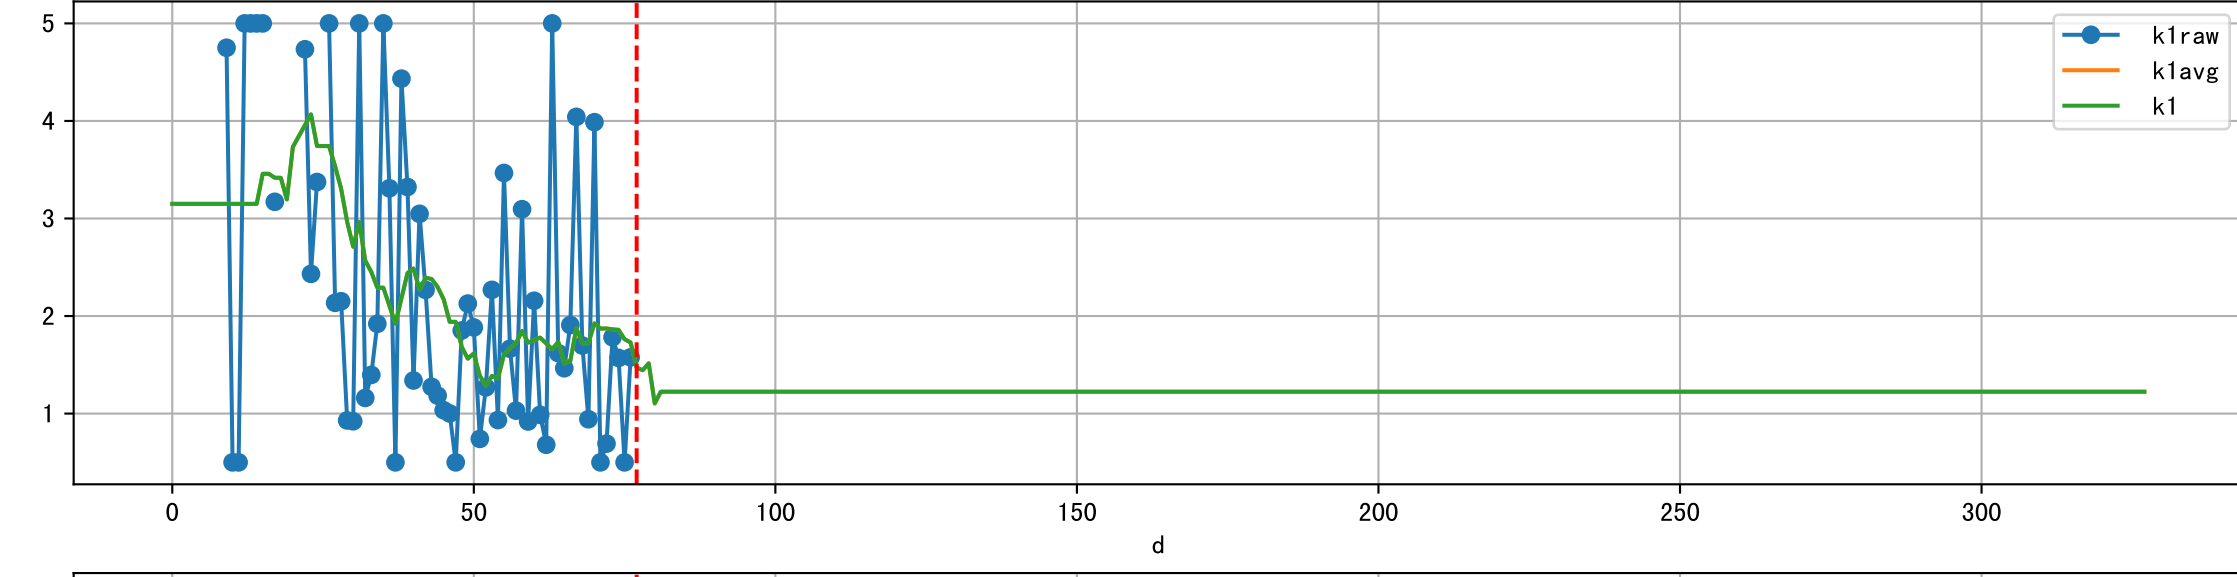

taocraw:-o', 'taocavg', 'taoc'], ['k0raw:-o', 'k0avg', 'k0'], ['k1raw:-o', 'k1avg', 'k1'], ['k2raw:-o', 'k2avg', 'k2'], ['Tblrw:-o', 'Tblavg',

XX11 D:77 2025-11-21