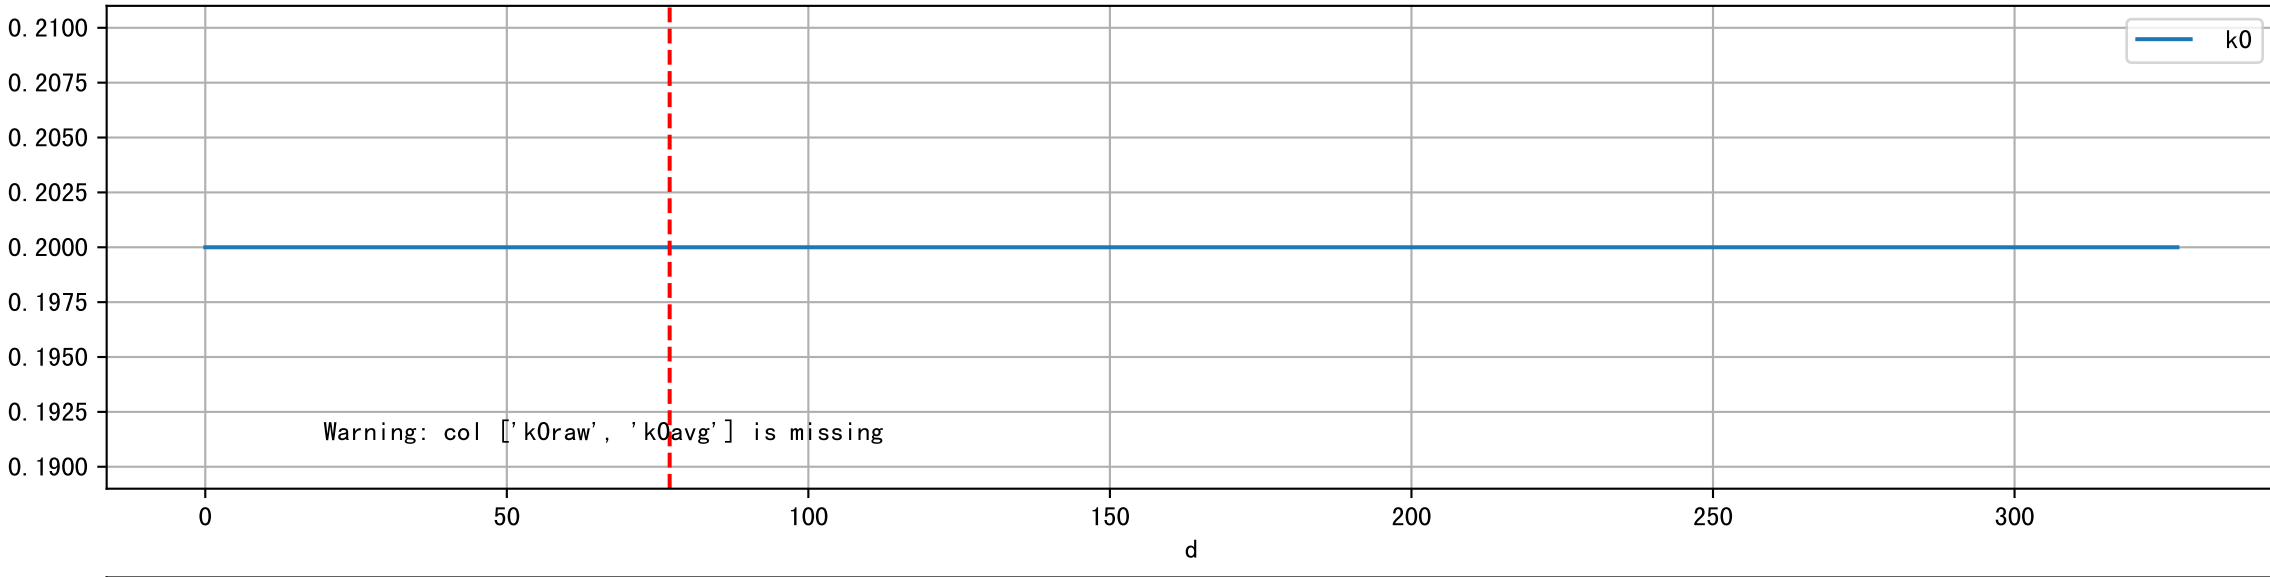

taocraw:-o', 'taocavg', 'taoc'], ['k0raw:-o', 'k0avg', 'k0'], ['k1raw:-o', 'k1avg', 'k1'], ['k2raw:-o', 'k2avg', 'k2'], ['Tblrw:-o', 'Tblavg',

XX11 D:77 2025-11-21