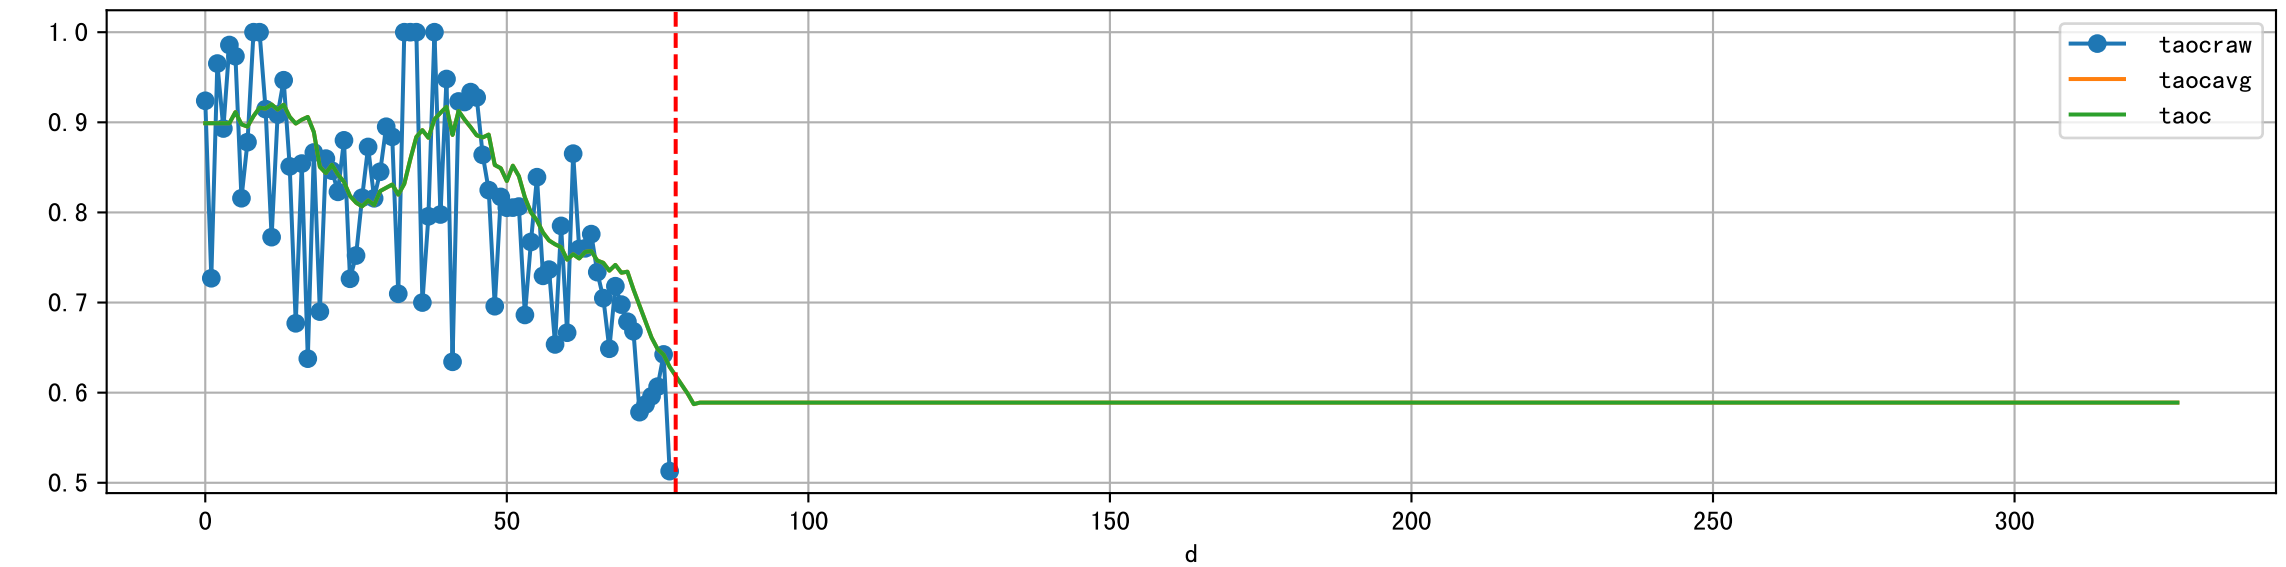

taocraw:-o', 'taocavg', 'taoc'], ['k0raw:-o', 'k0avg', 'k0'], ['k1raw:-o', 'k1avg', 'k1'], ['k2raw:-o', 'k2avg', 'k2'], ['Tblrw:-o', 'Tblavg',

XX11 D:78 2025-11-22