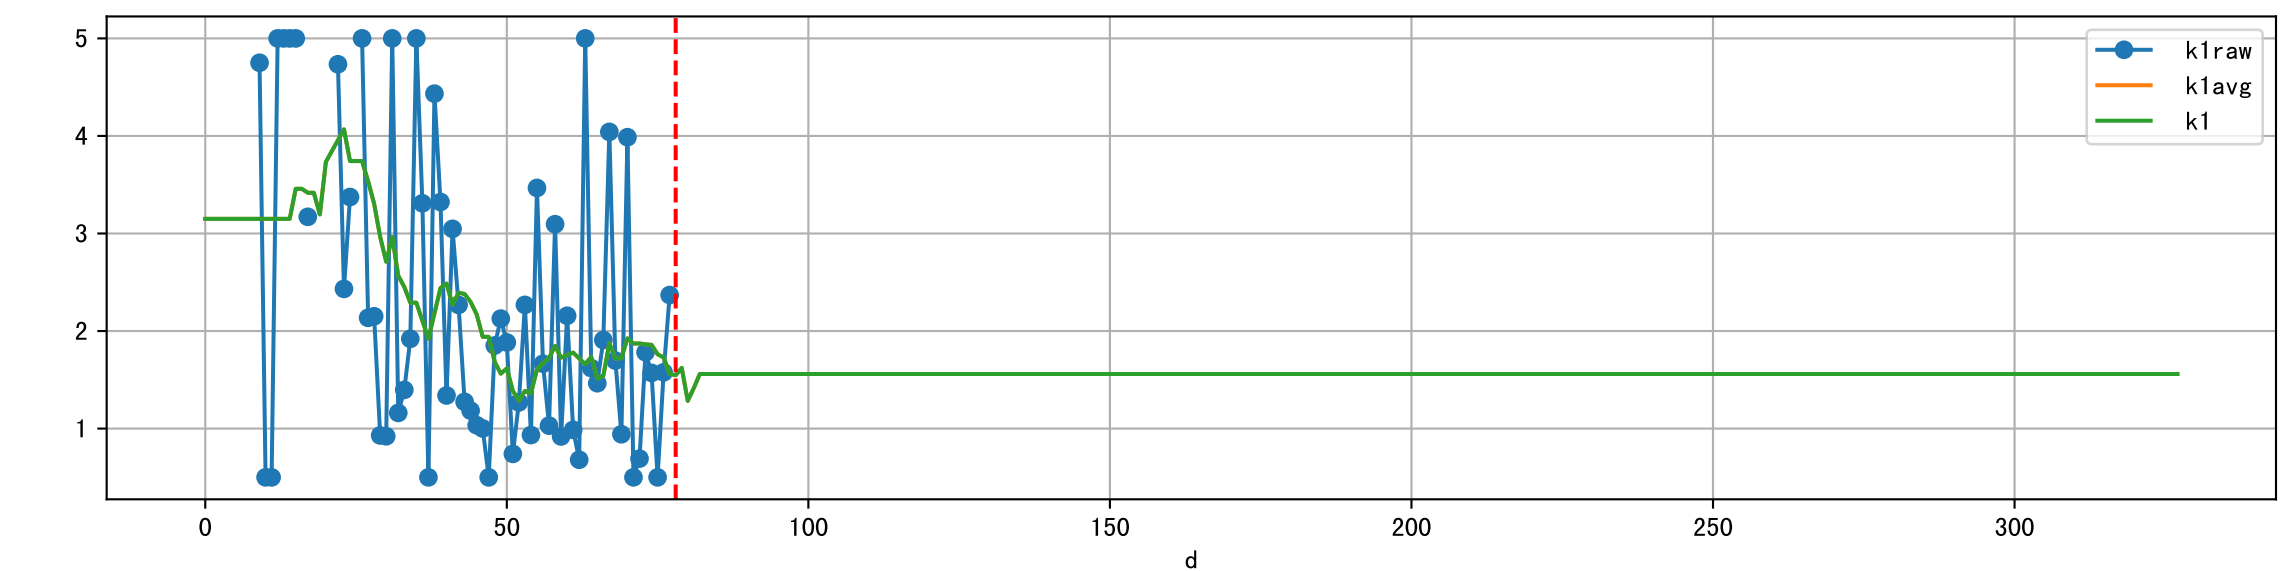

taocraw:-o', 'taocavg', 'taoc'], ['k0raw:-o', 'k0avg', 'k0'], ['k1raw:-o', 'k1avg', 'k1'], ['k2raw:-o', 'k2avg', 'k2'], ['Tblrw:-o', 'Tblavg',

XX11 D:78 2025-11-22