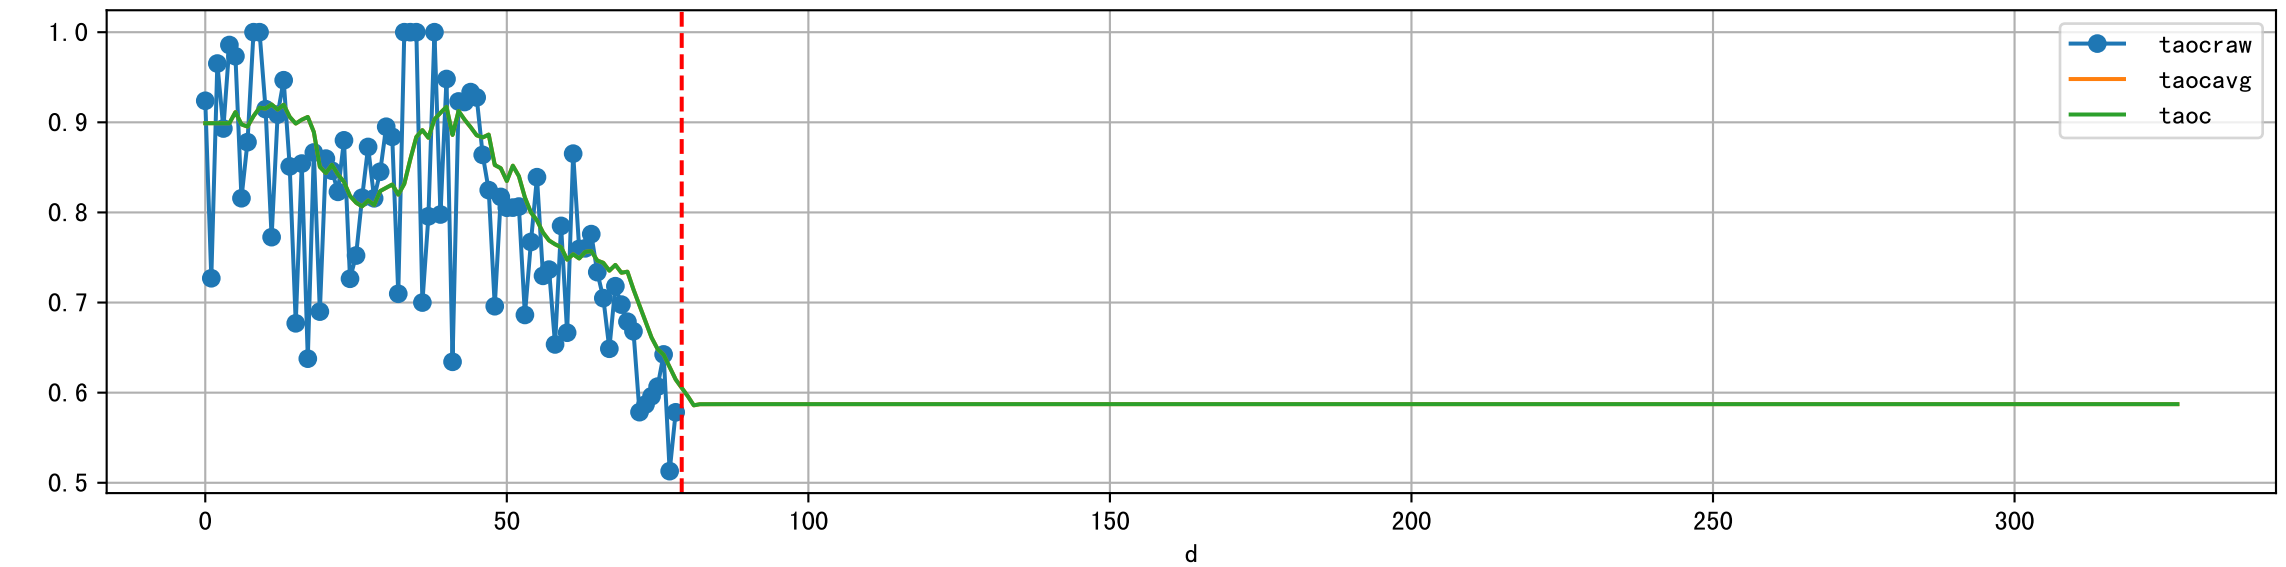

taocraw:-o', 'taocavg', 'taoc'], ['k0raw:-o', 'k0avg', 'k0'], ['k1raw:-o', 'k1avg', 'k1'], ['k2raw:-o', 'k2avg', 'k2'], ['Tblrrow:-o', 'Tblravg',

XX11 D:79 2025-11-23