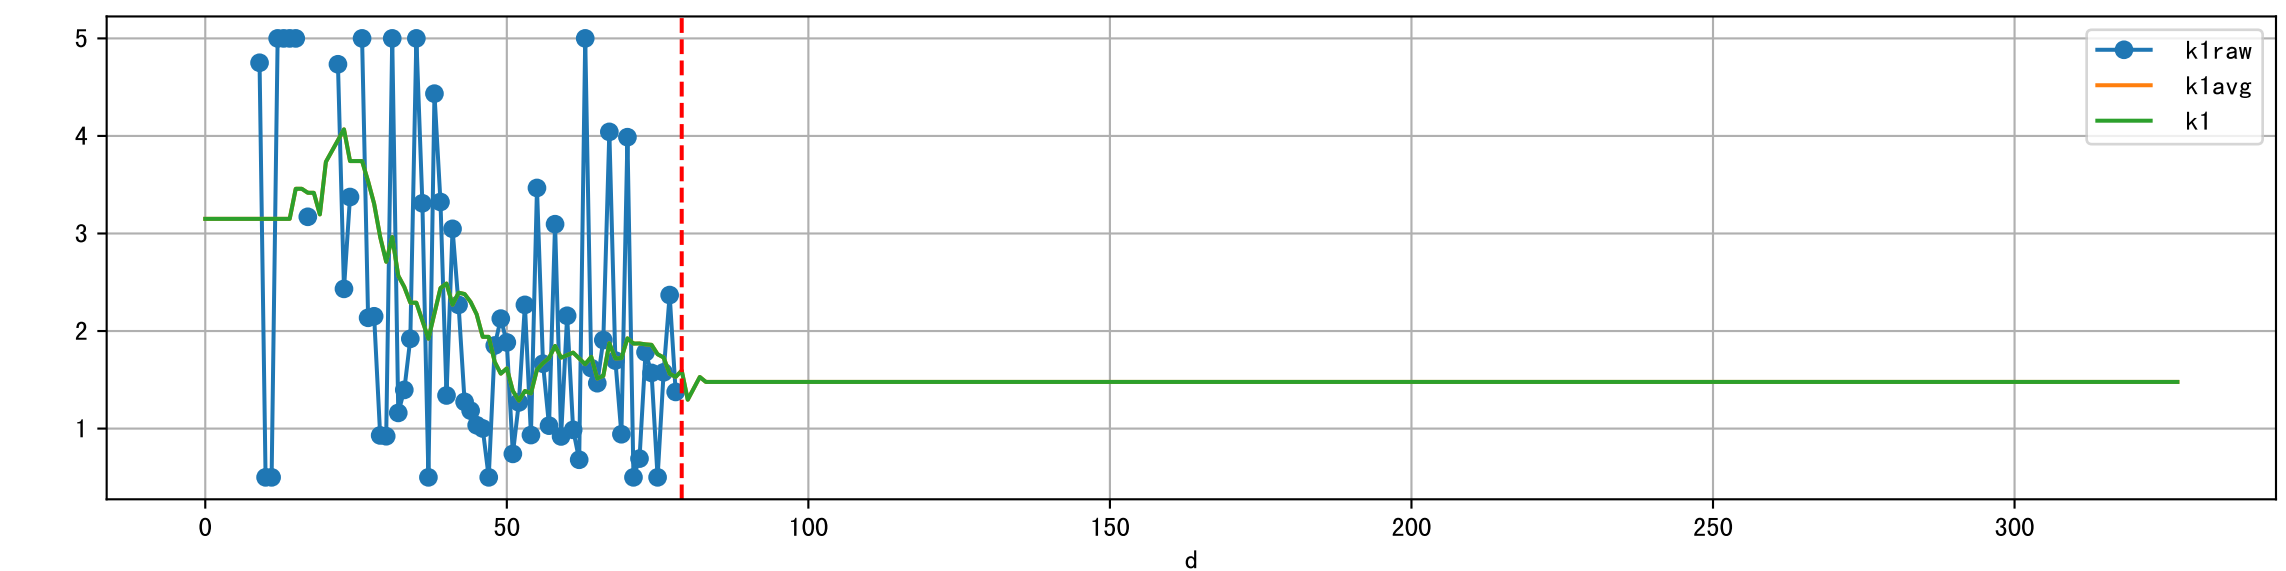

taocraw:-o', 'taocavg', 'taoc'], ['k0raw:-o', 'k0avg', 'k0'], ['k1raw:-o', 'k1avg', 'k1'], ['k2raw:-o', 'k2avg', 'k2'], ['Tblrrow:-o', 'Tblravg',

XX11 D:79 2025-11-23