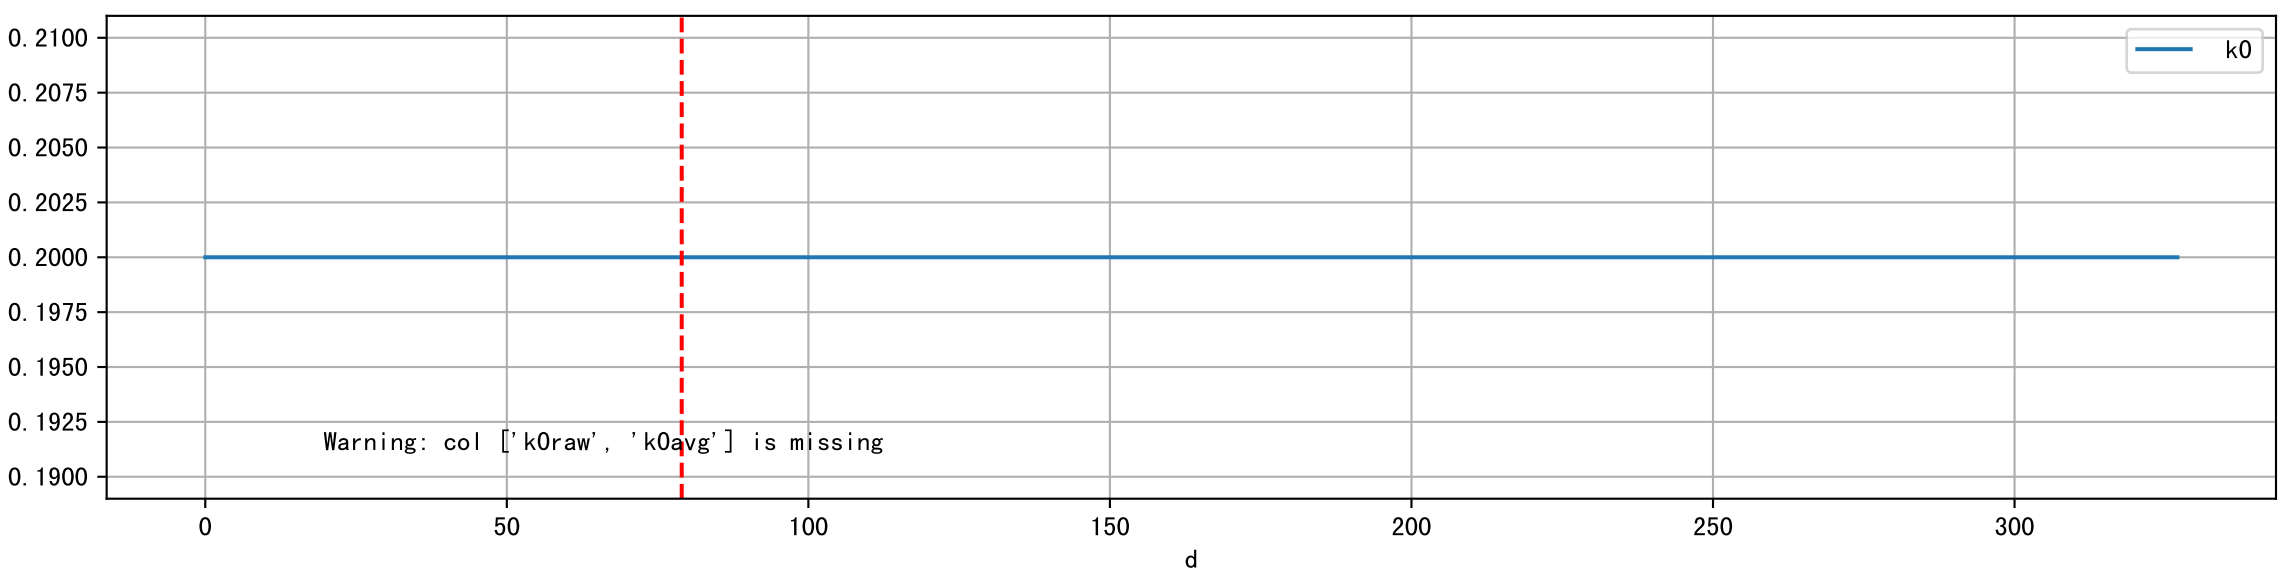

taocraw:-o', 'taocavg', 'taoc'], ['k0raw:-o', 'k0avg', 'k0'], ['k1raw:-o', 'k1avg', 'k1'], ['k2raw:-o', 'k2avg', 'k2'], ['Tblrrow:-o', 'Tblravg',

XX11 D:79 2025-11-23