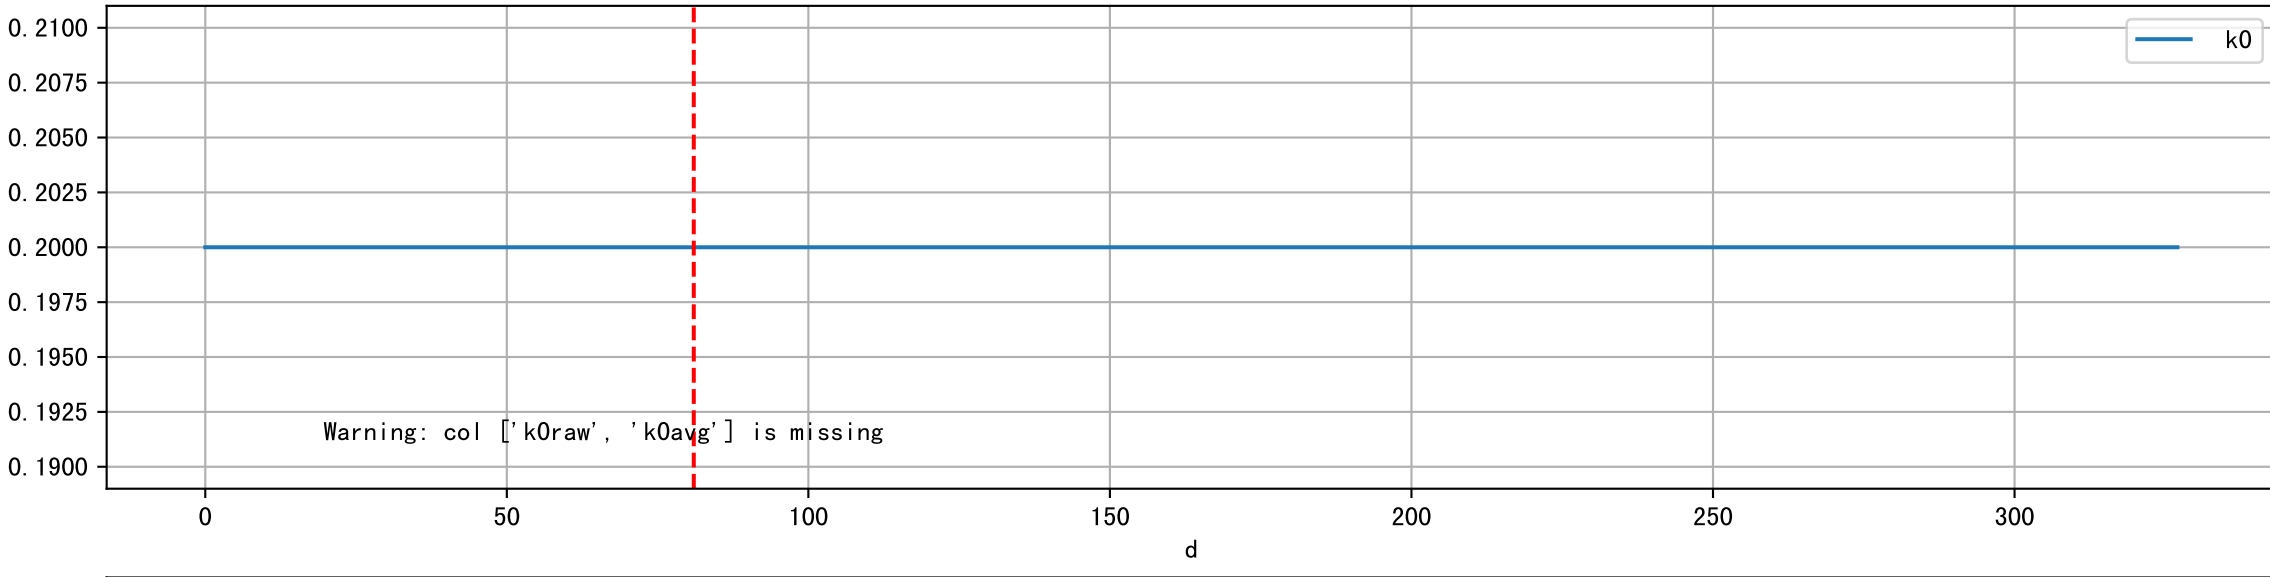

taocraw:-o', 'taocavg', 'taoc'], ['k0raw:-o', 'k0avg', 'k0'], ['k1raw:-o', 'k1avg', 'k1'], ['k2raw:-o', 'k2avg', 'k2'], ['Tblrrow:-o', 'Tblravg',

XX11 D:81 2025-11-25