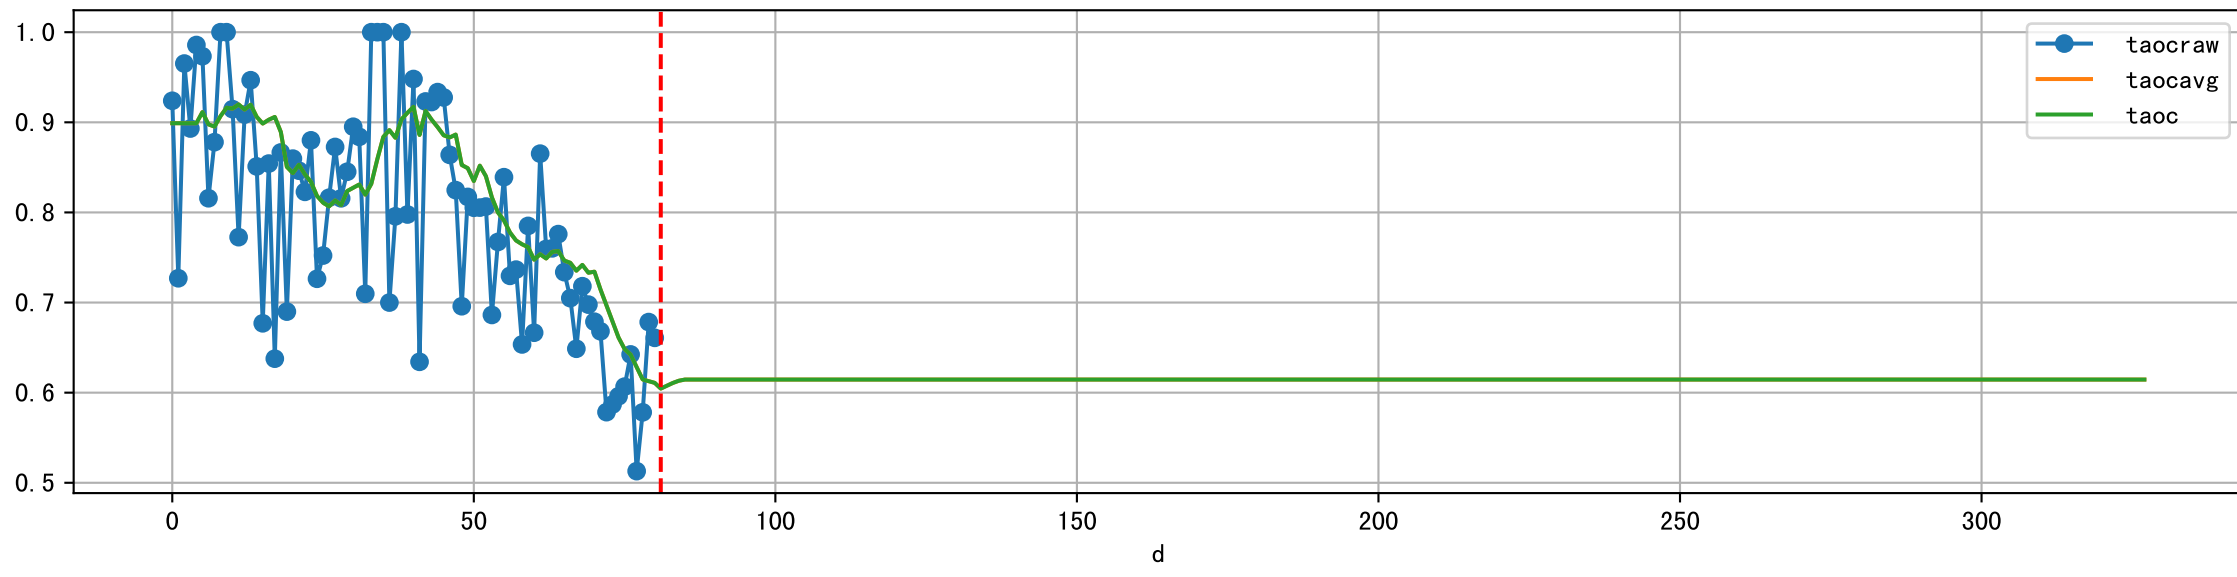

taocraw:-o', 'taocavg', 'taoc'], ['k0raw:-o', 'k0avg', 'k0'], ['k1raw:-o', 'k1avg', 'k1'], ['k2raw:-o', 'k2avg', 'k2'], ['Tblrrow:-o', 'Tblravg',

XX11 D:81 2025-11-25