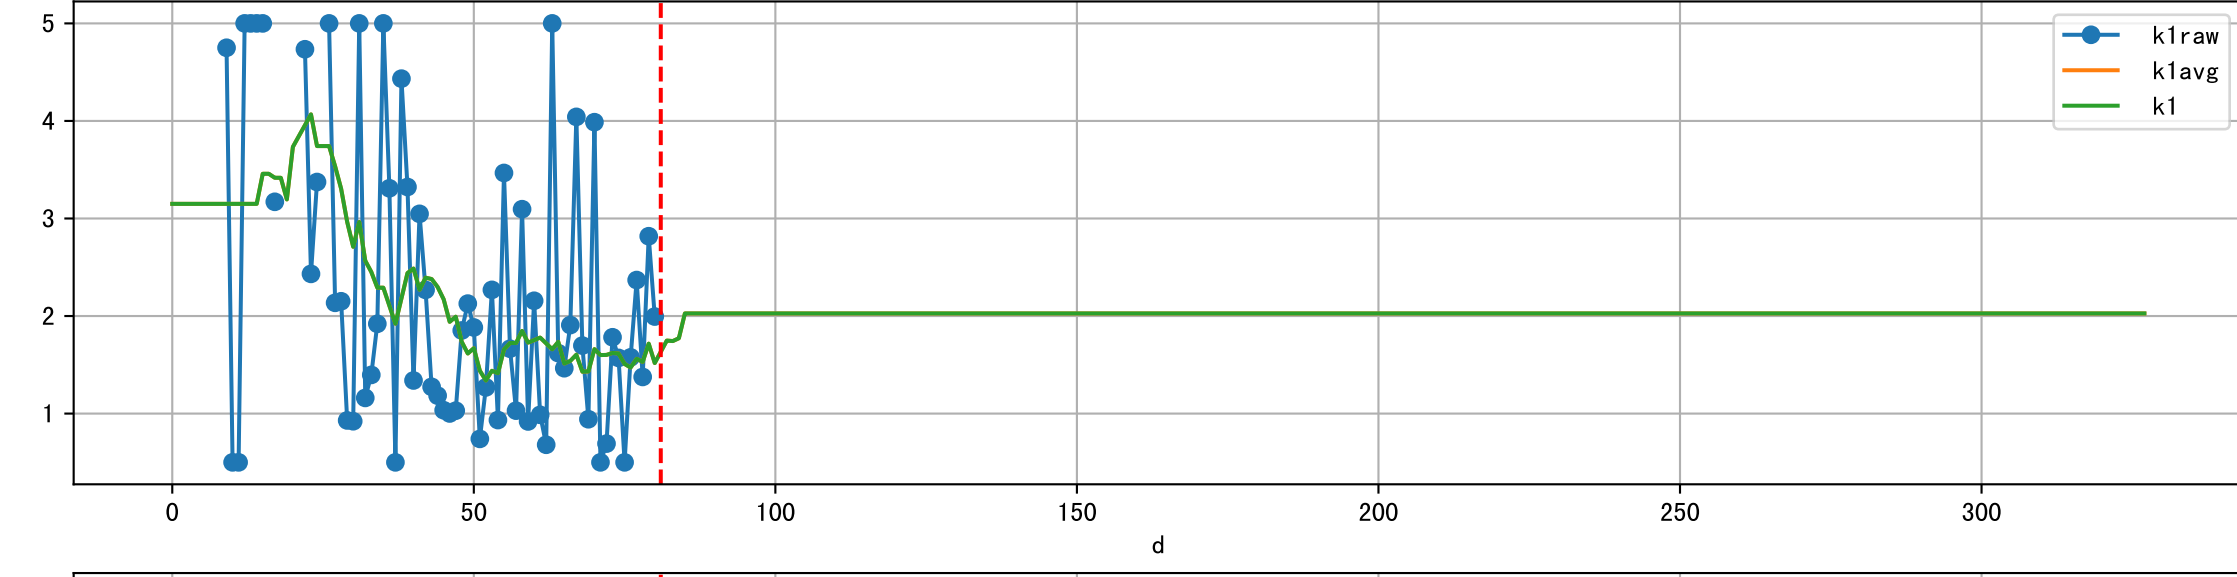

taocraw:-o', 'taocavg', 'taoc'], ['k0raw:-o', 'k0avg', 'k0'], ['k1raw:-o', 'k1avg', 'k1'], ['k2raw:-o', 'k2avg', 'k2'], ['Tblrrow:-o', 'Tblravg',

XX11 D:81 2025-11-25