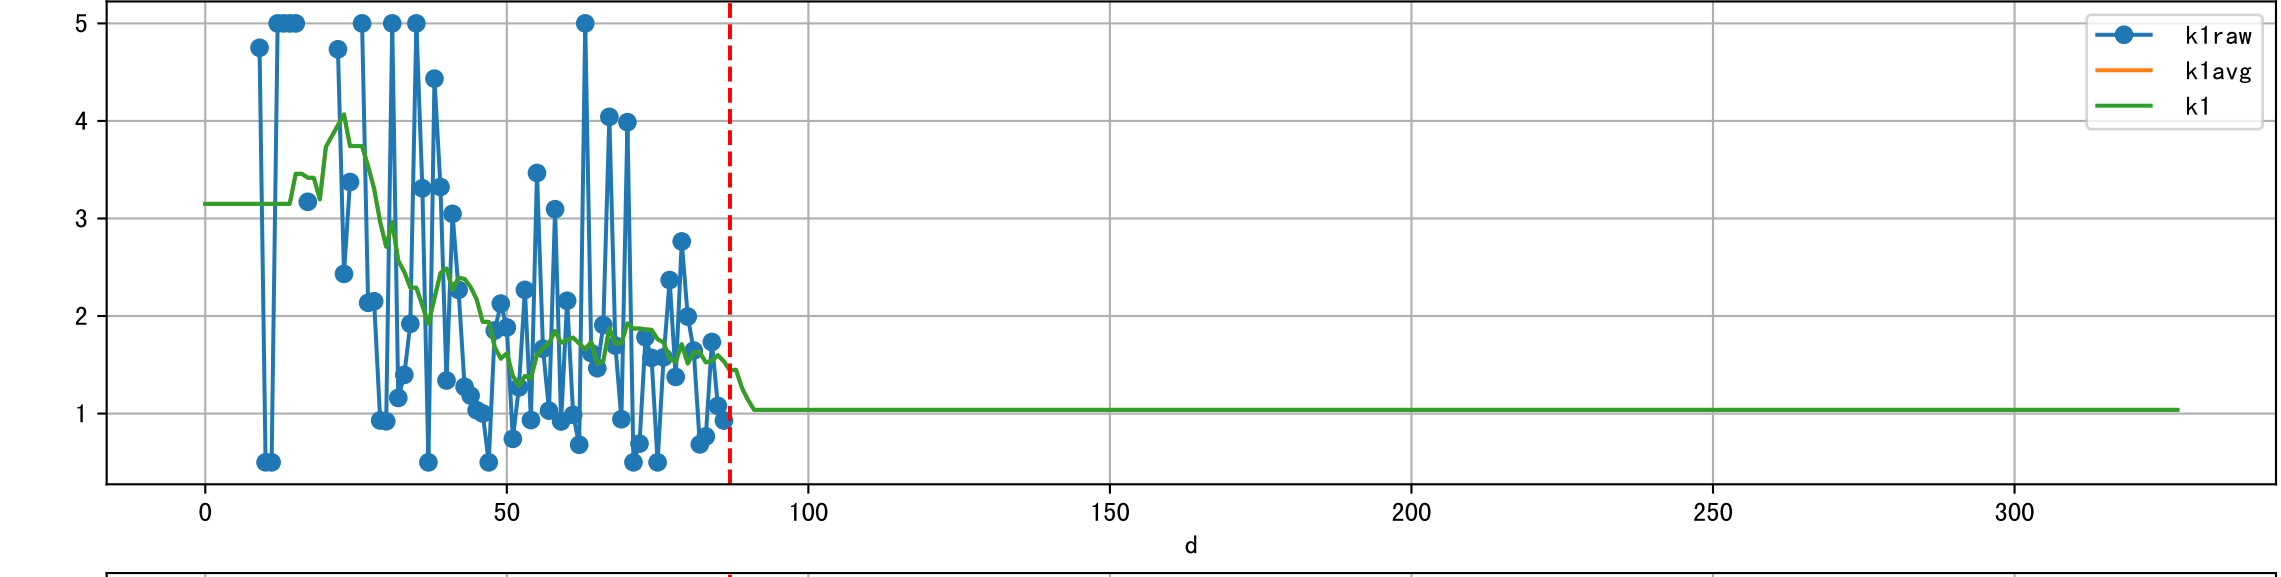

taocraw:-o', 'taocavg', 'taoc'], ['k0raw:-o', 'k0avg', 'k0'], ['k1raw:-o', 'k1avg', 'k1'], ['k2raw:-o', 'k2avg', 'k2'], ['Tblrrow:-o', 'Tblravg',

XX11 D:87 2025-12-01