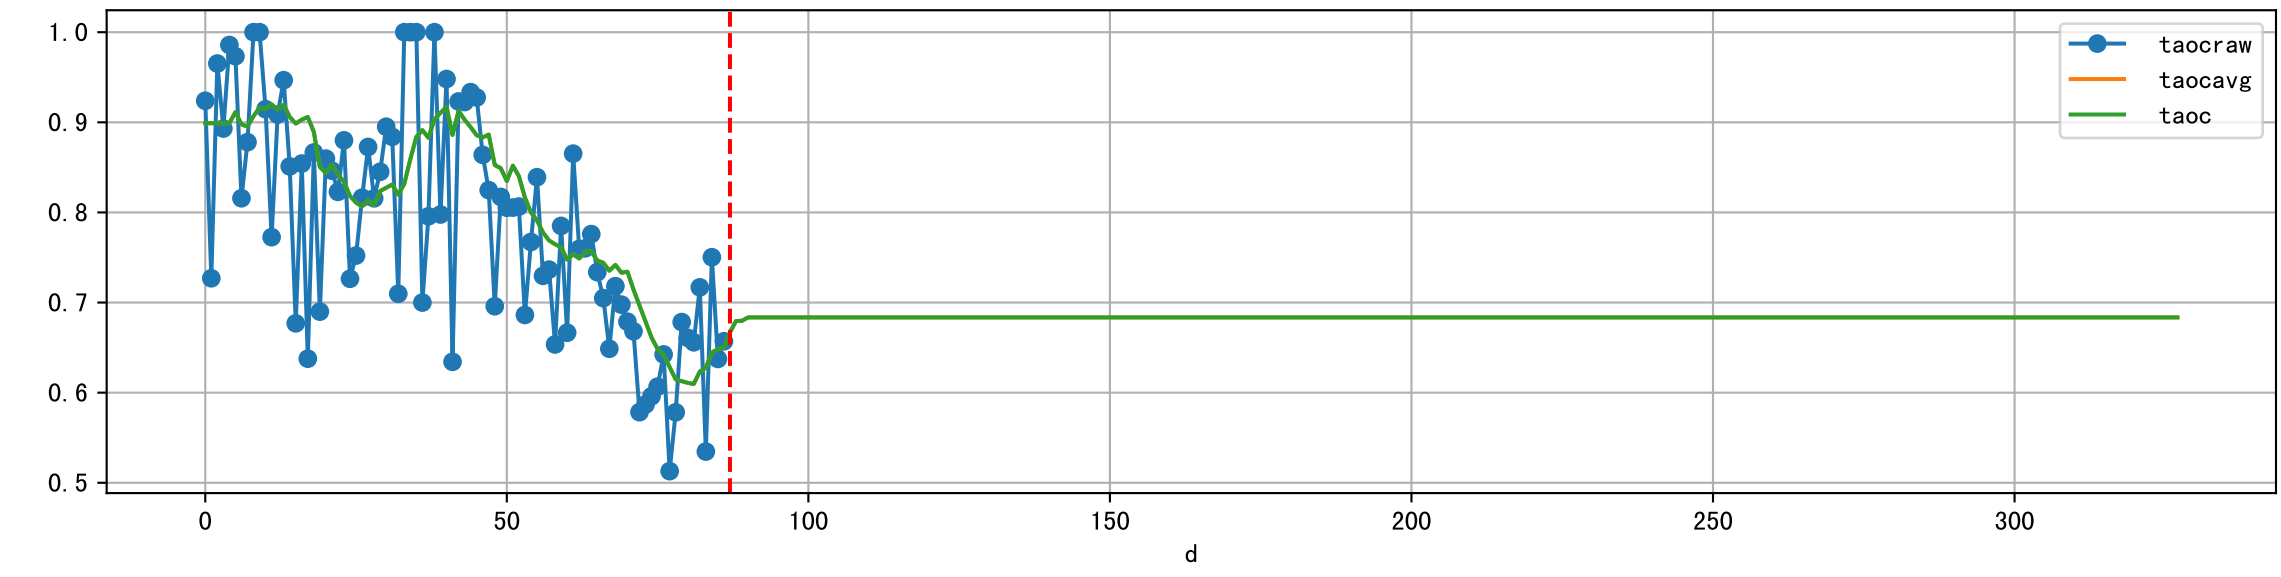

taocraw:-o', 'taocavg', 'taoc'], ['k0raw:-o', 'k0avg', 'k0'], ['k1raw:-o', 'k1avg', 'k1'], ['k2raw:-o', 'k2avg', 'k2'], ['Tblrrow:-o', 'Tblravg',

XX11 D:87 2025-12-01