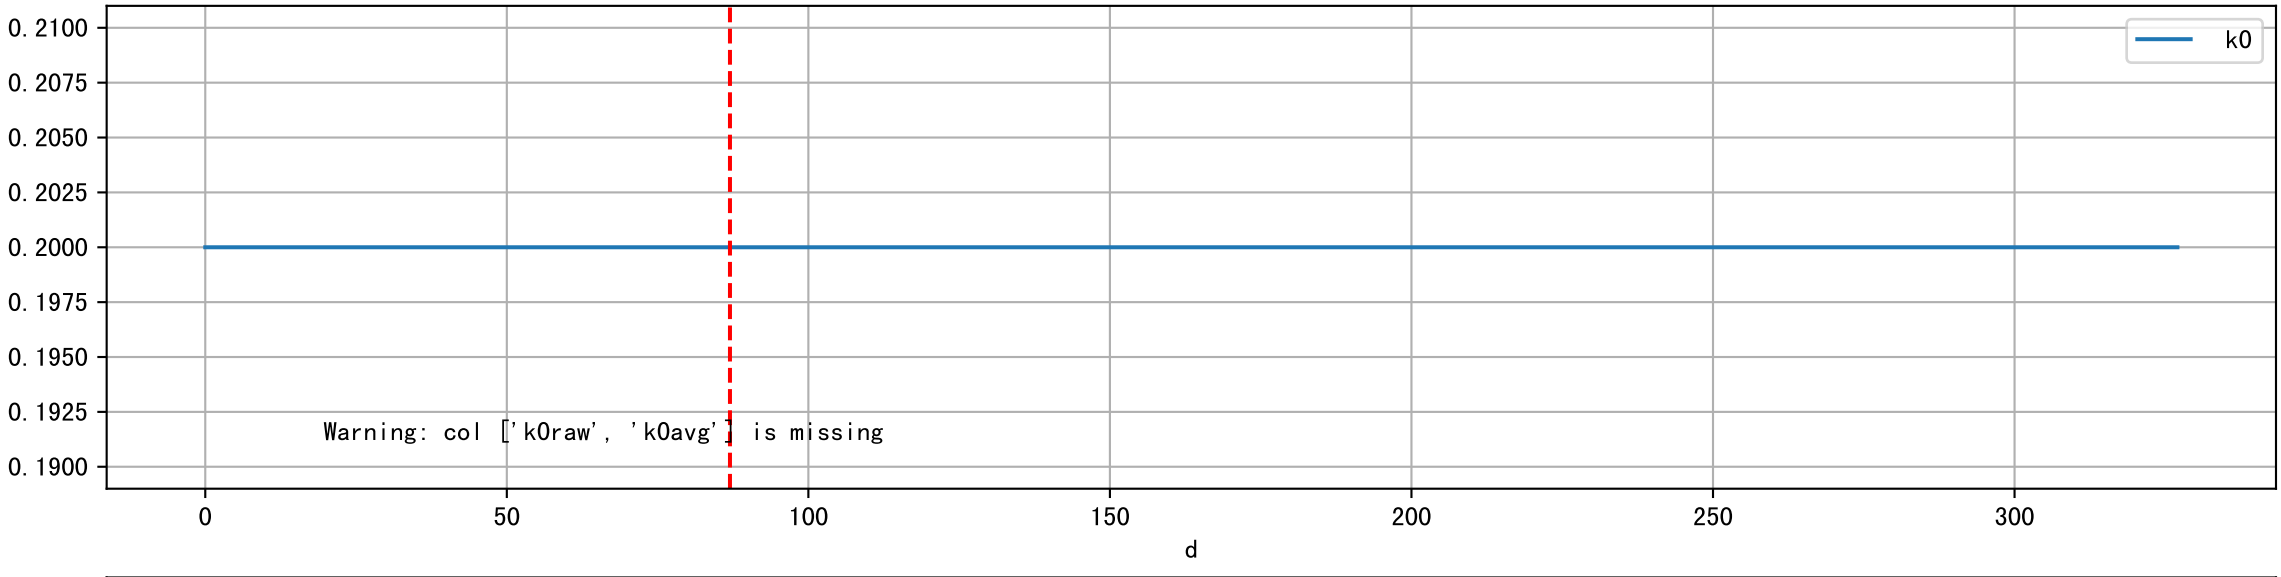

taocraw:-o', 'taocavg', 'taoc'], ['k0raw:-o', 'k0avg', 'k0'], ['k1raw:-o', 'k1avg', 'k1'], ['k2raw:-o', 'k2avg', 'k2'], ['Tblrrow:-o', 'Tblravg',

XX11 D:87 2025-12-01