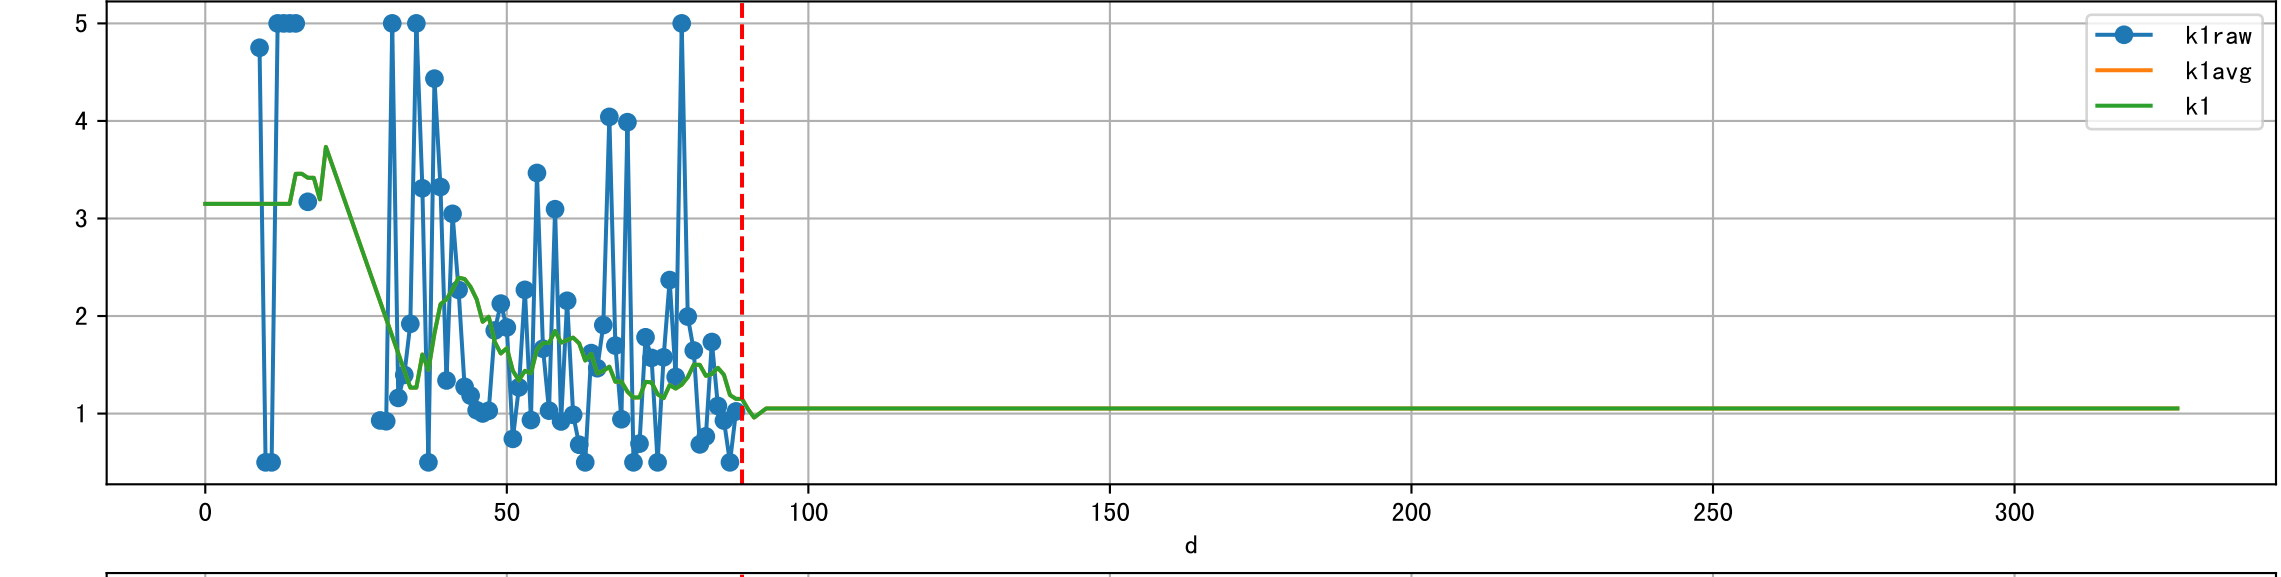

taocraw: -o', 'taocavg', 'taoc'], ['k0raw: -o', 'k0avg', 'k0'], ['k1raw: -o', 'k1avg', 'k1'], ['k2raw: -o', 'k2avg', 'k2'], ['Tblraw: -o', 'Tblavg', 'Tbl']

XX11 D:89 2025-12-03