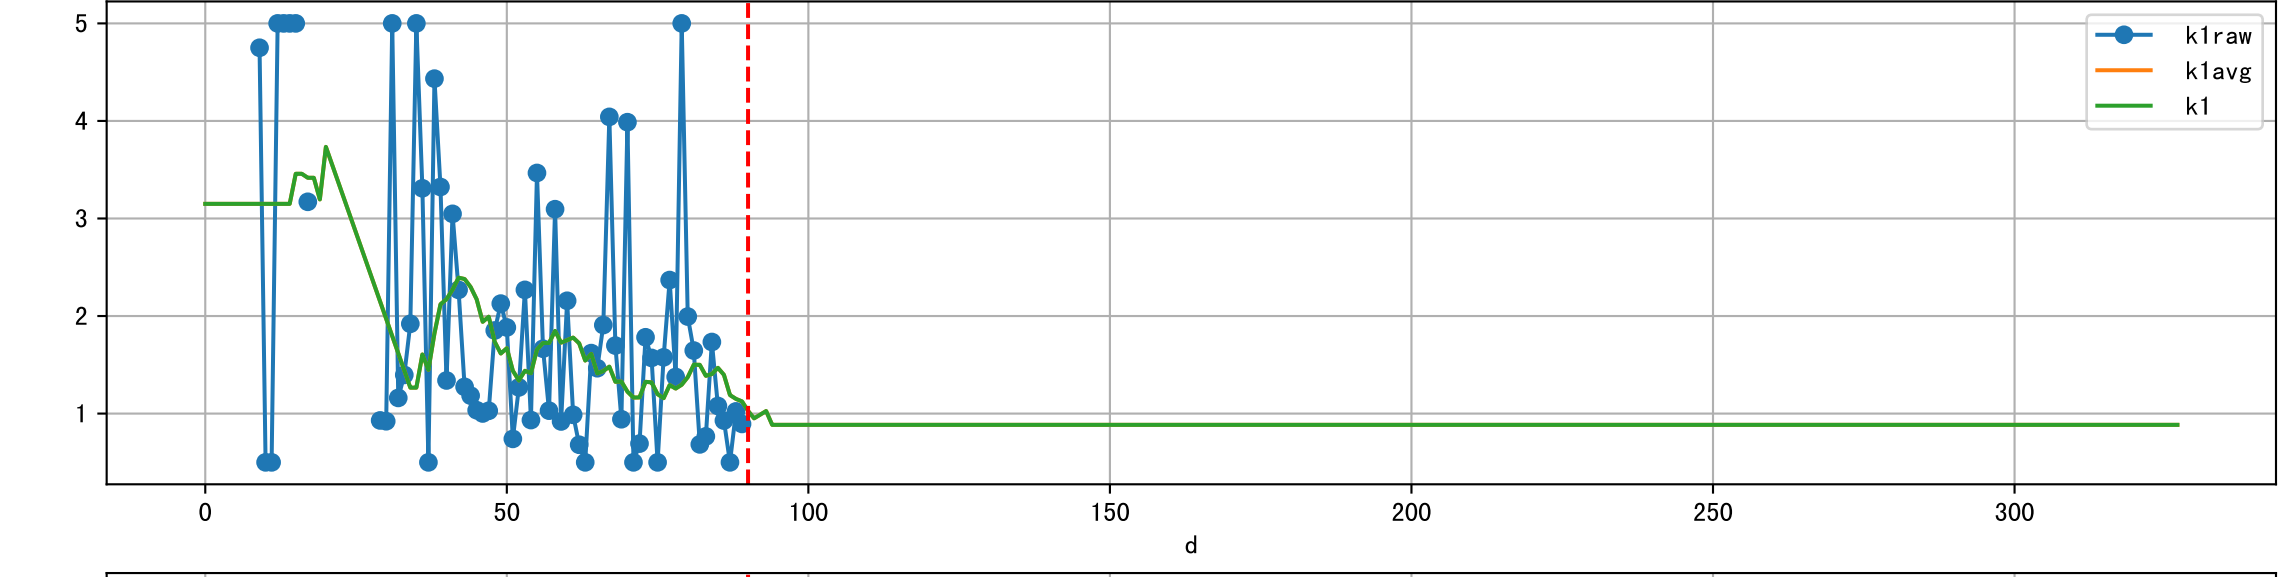

taocraw: -o', 'taocavg', 'taoc'], ['k0raw: -o', 'k0avg', 'k0'], ['k1raw: -o', 'k1avg', 'k1'], ['k2raw: -o', 'k2avg', 'k2'], ['Tblr: -o', 'Tblavg',

XX11 D:90 2025-12-04