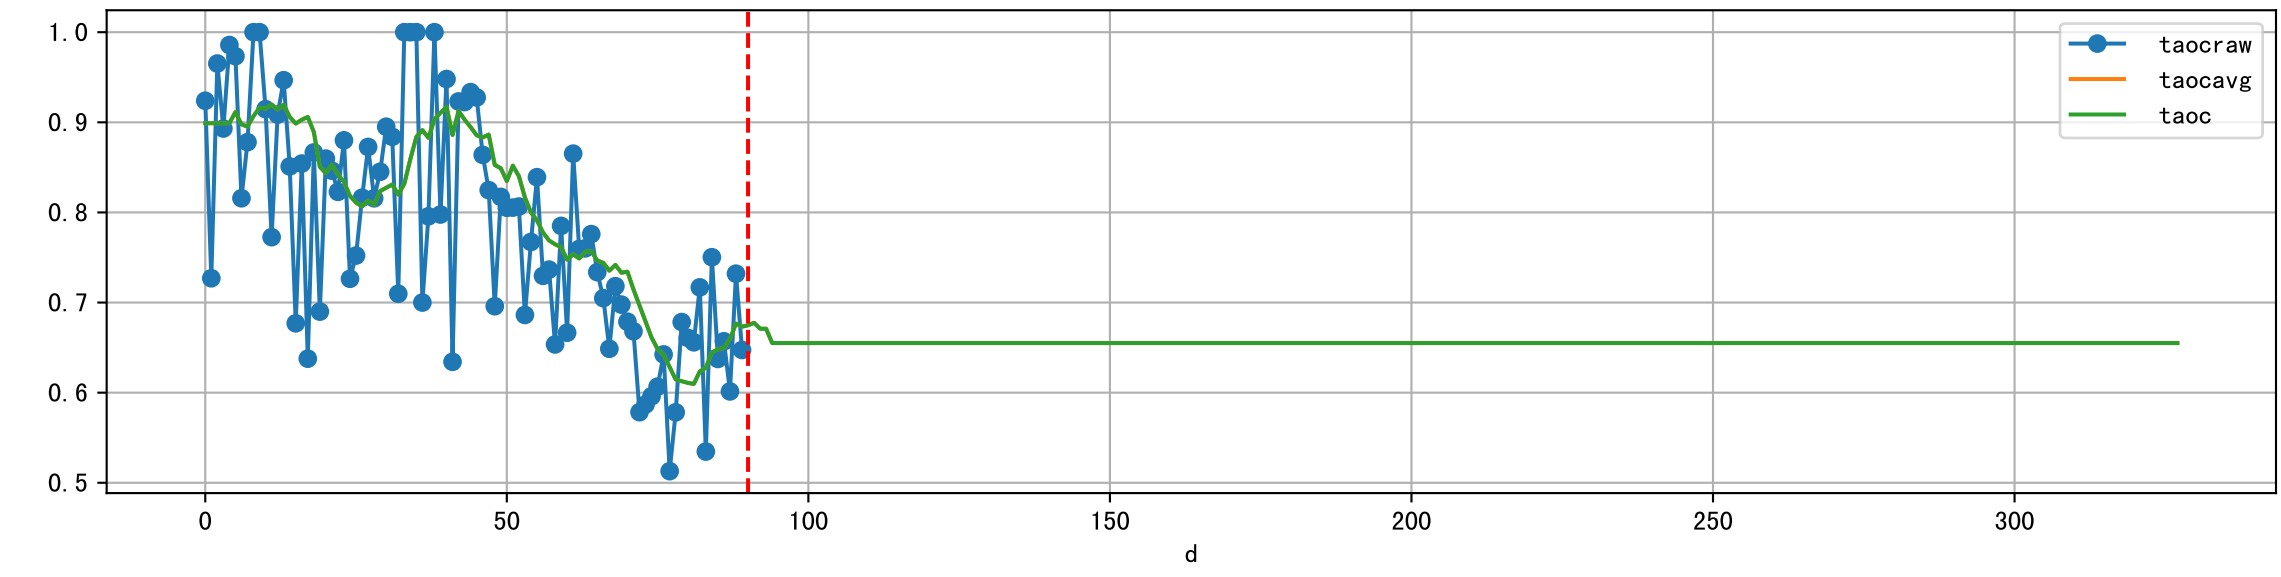

taocraw: -o', 'taocavg', 'taoc'], ['k0raw: -o', 'k0avg', 'k0'], ['k1raw: -o', 'k1avg', 'k1'], ['k2raw: -o', 'k2avg', 'k2'], ['Tblr: -o', 'Tblavg',

XX11 D:90 2025-12-04