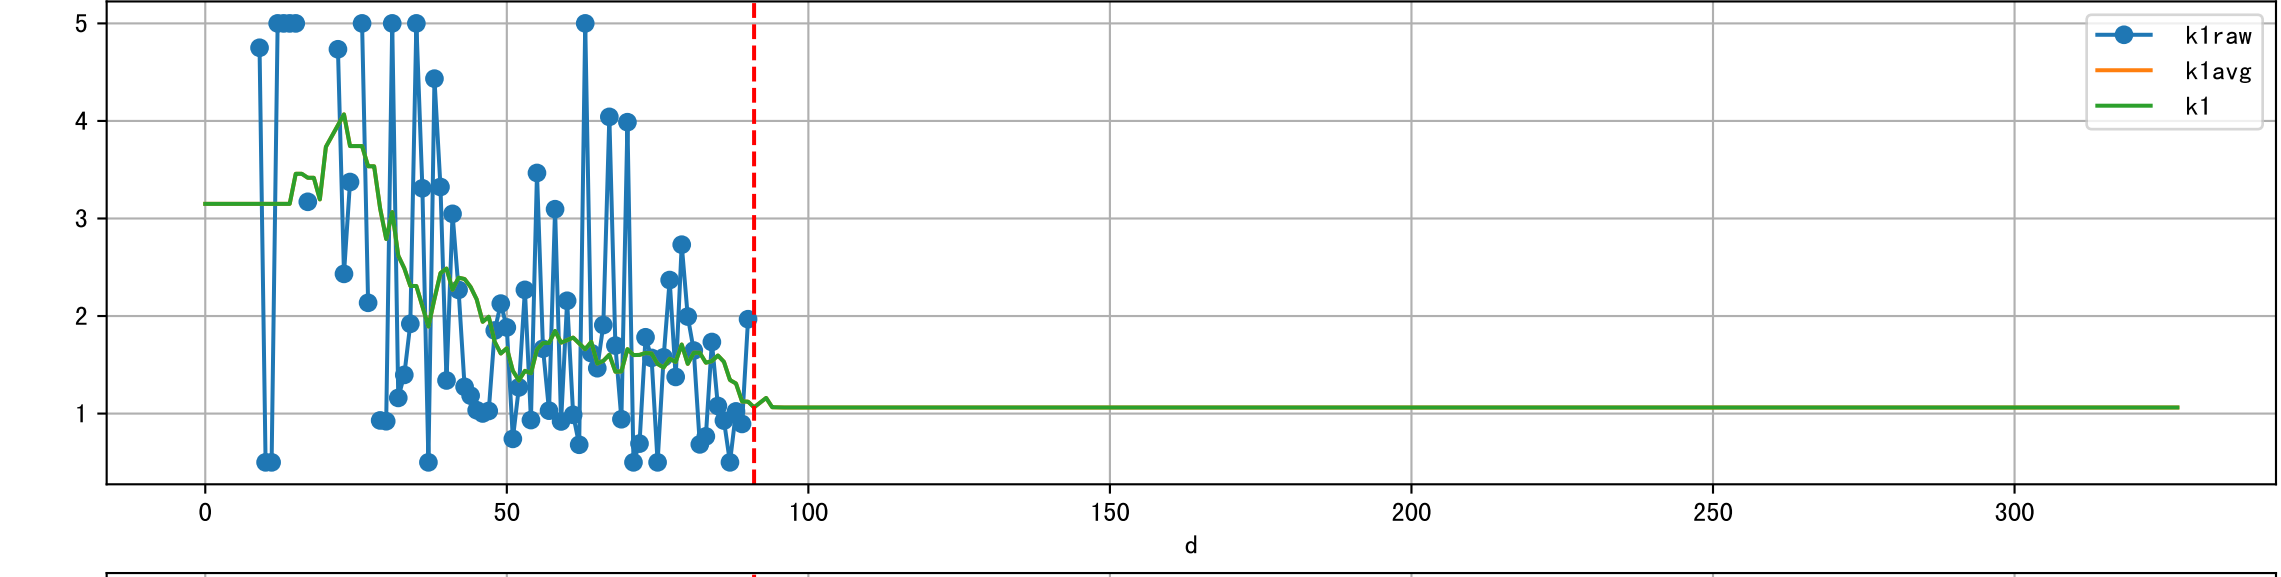

taocraw: -o', 'taocavg', 'taoc'], ['k0raw: -o', 'k0avg', 'k0'], ['k1raw: -o', 'k1avg', 'k1'], ['k2raw: -o', 'k2avg', 'k2'], ['Tblraw: -o', 'Tblavg', 'Tbl']

XX11 D:91 2025-12-05