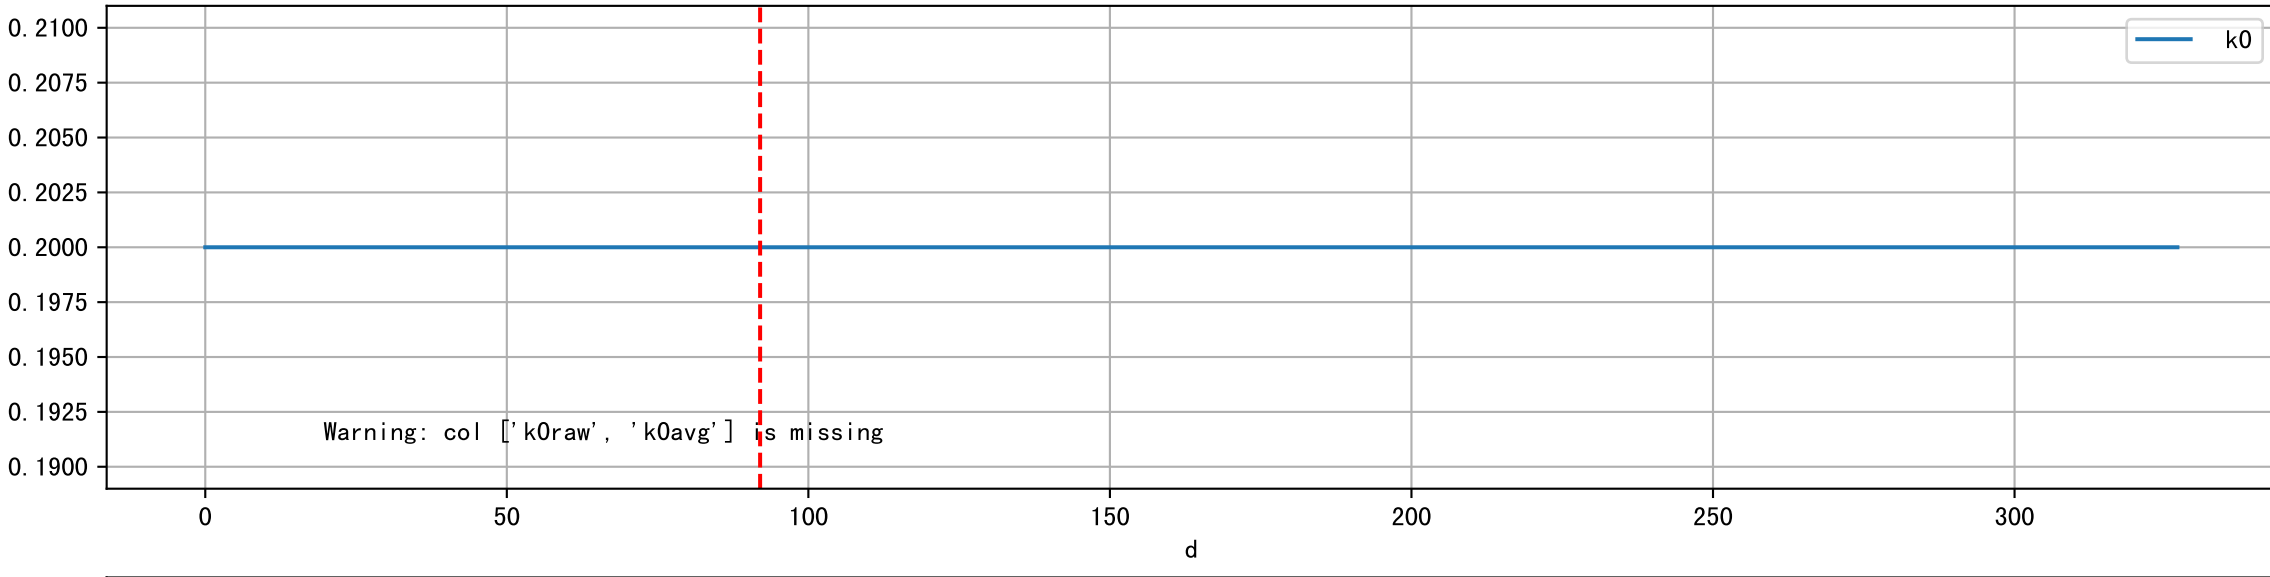

taocraw:-o', 'taocavg', 'taoc'], ['k0raw:-o', 'k0avg', 'k0'], ['k1raw:-o', 'k1avg', 'k1'], ['k2raw:-o', 'k2avg', 'k2'], ['Tblrw:-o', 'Tblavg',

XX11 D:92 2025-12-06