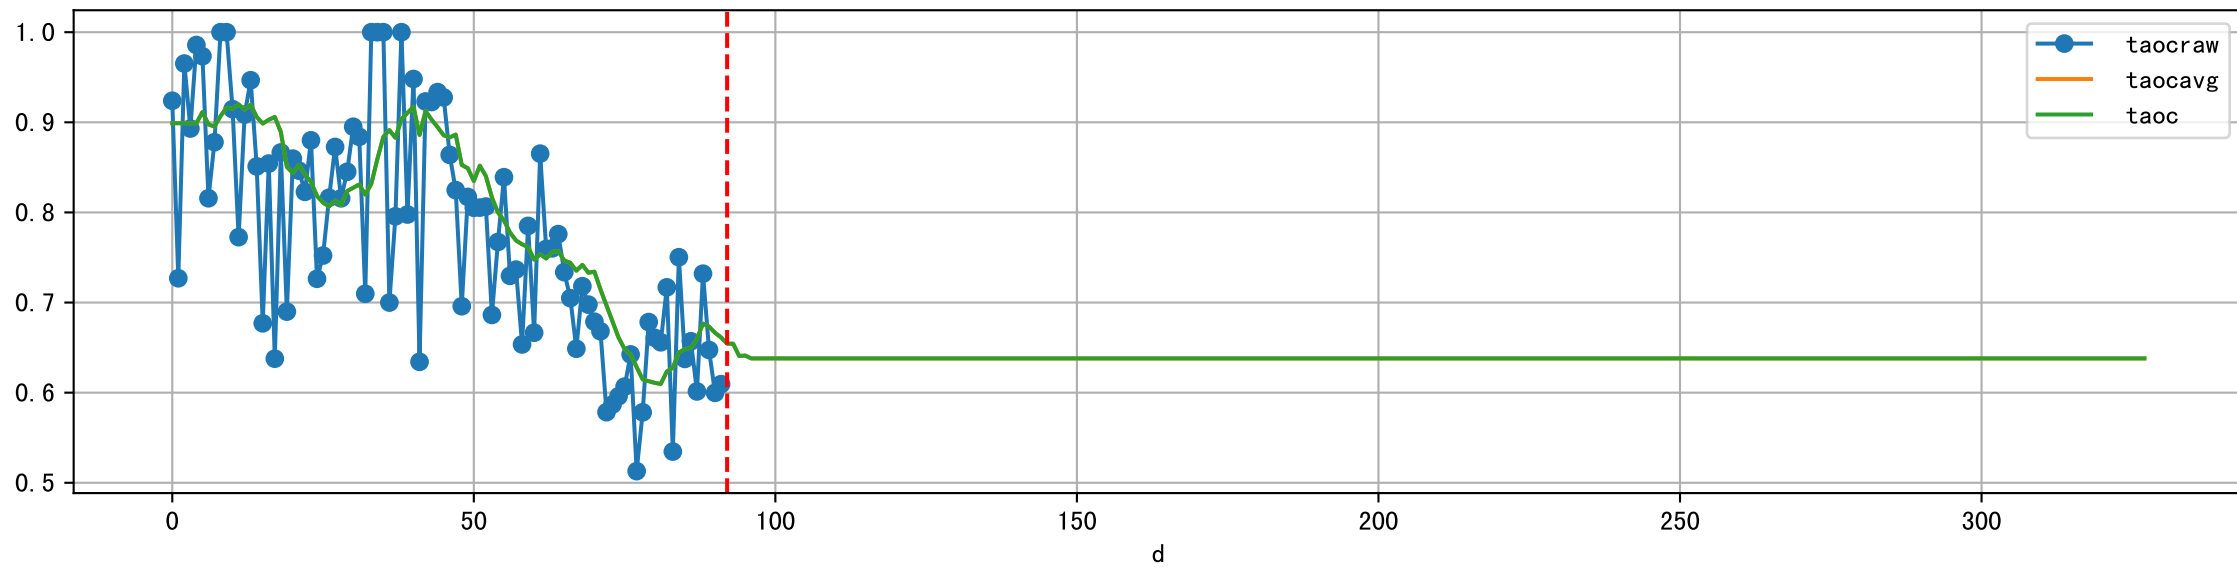

taocraw:-o', 'taocavg', 'taoc'], ['k0raw:-o', 'k0avg', 'k0'], ['k1raw:-o', 'k1avg', 'k1'], ['k2raw:-o', 'k2avg', 'k2'], ['Tblrw:-o', 'Tblavg',

XX11 D:92 2025-12-06