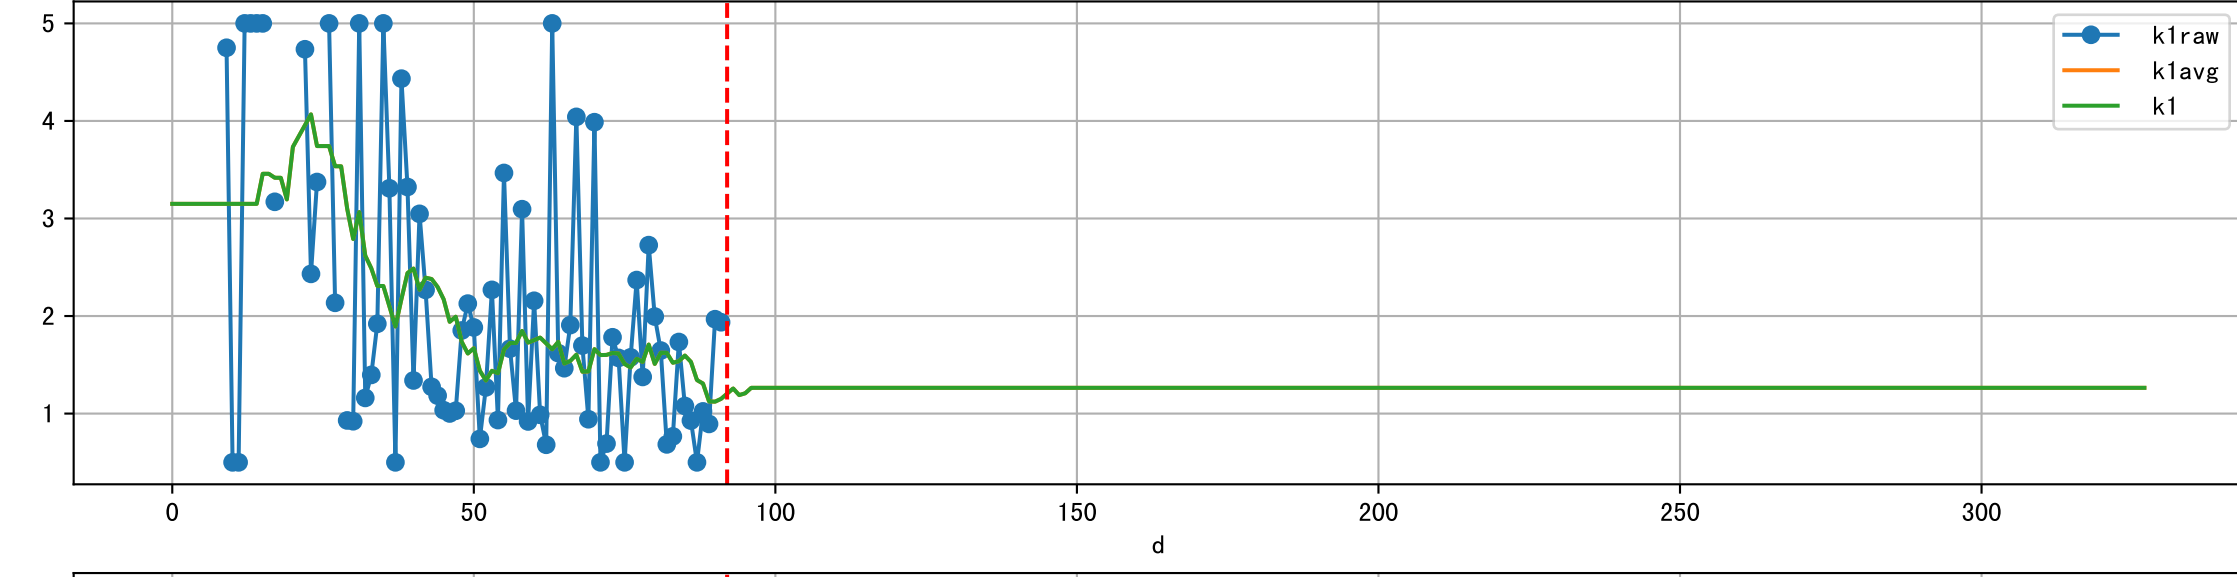

taocraw:-o', 'taocavg', 'taoc'], ['k0raw:-o', 'k0avg', 'k0'], ['k1raw:-o', 'k1avg', 'k1'], ['k2raw:-o', 'k2avg', 'k2'], ['Tblrw:-o', 'Tblavg',

XX11 D:92 2025-12-06