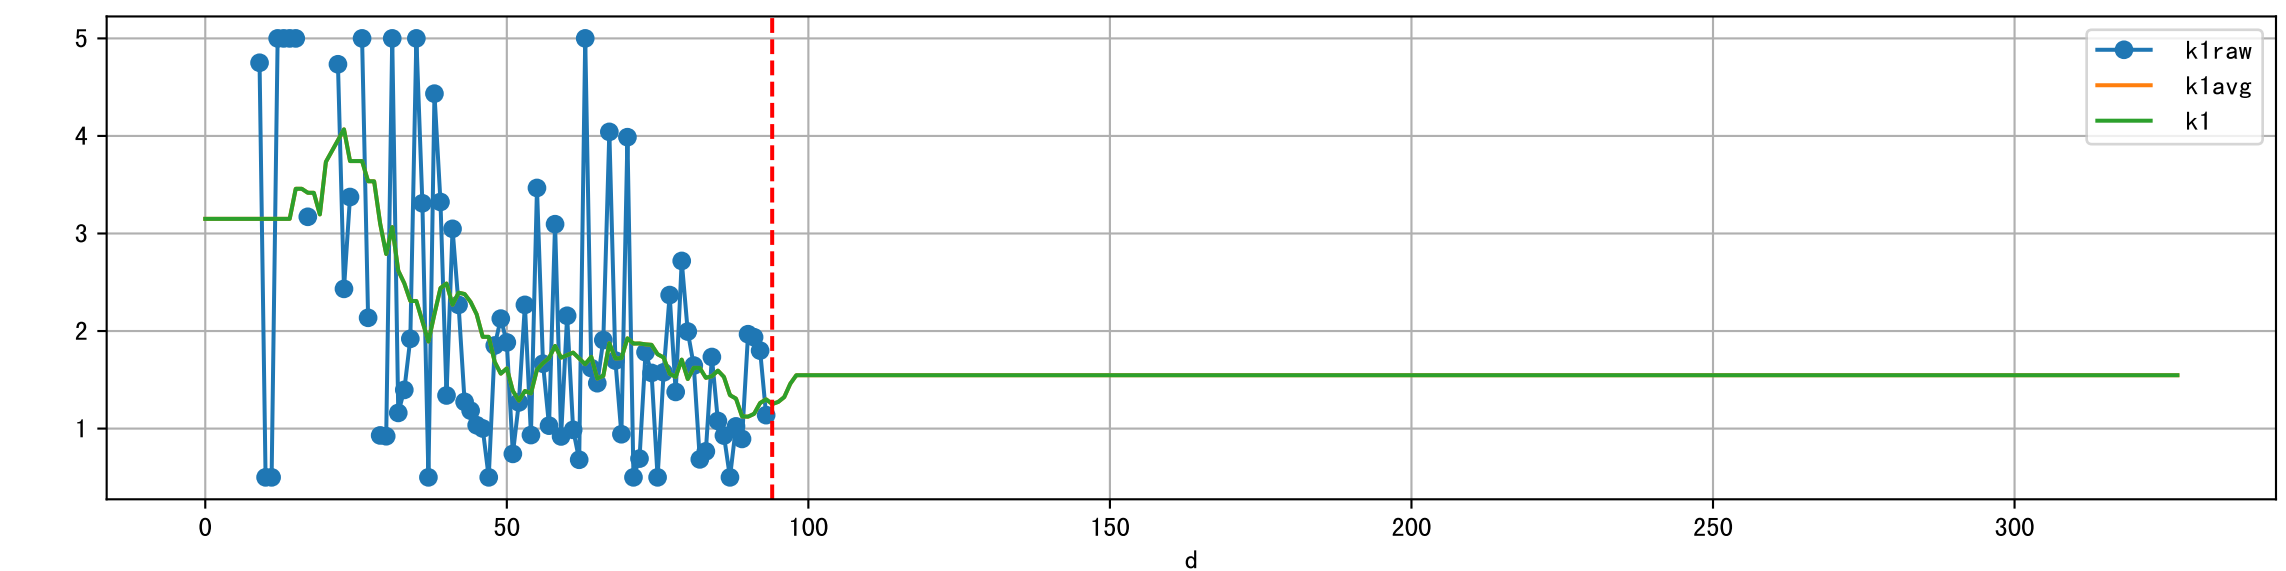

taocraw:-o', 'taocavg', 'taoc'], ['k0raw:-o', 'k0avg', 'k0'], ['k1raw:-o', 'k1avg', 'k1'], ['k2raw:-o', 'k2avg', 'k2'], ['Tblrrow:-o', 'Tblavg',

XX11 D:94 2025-12-08