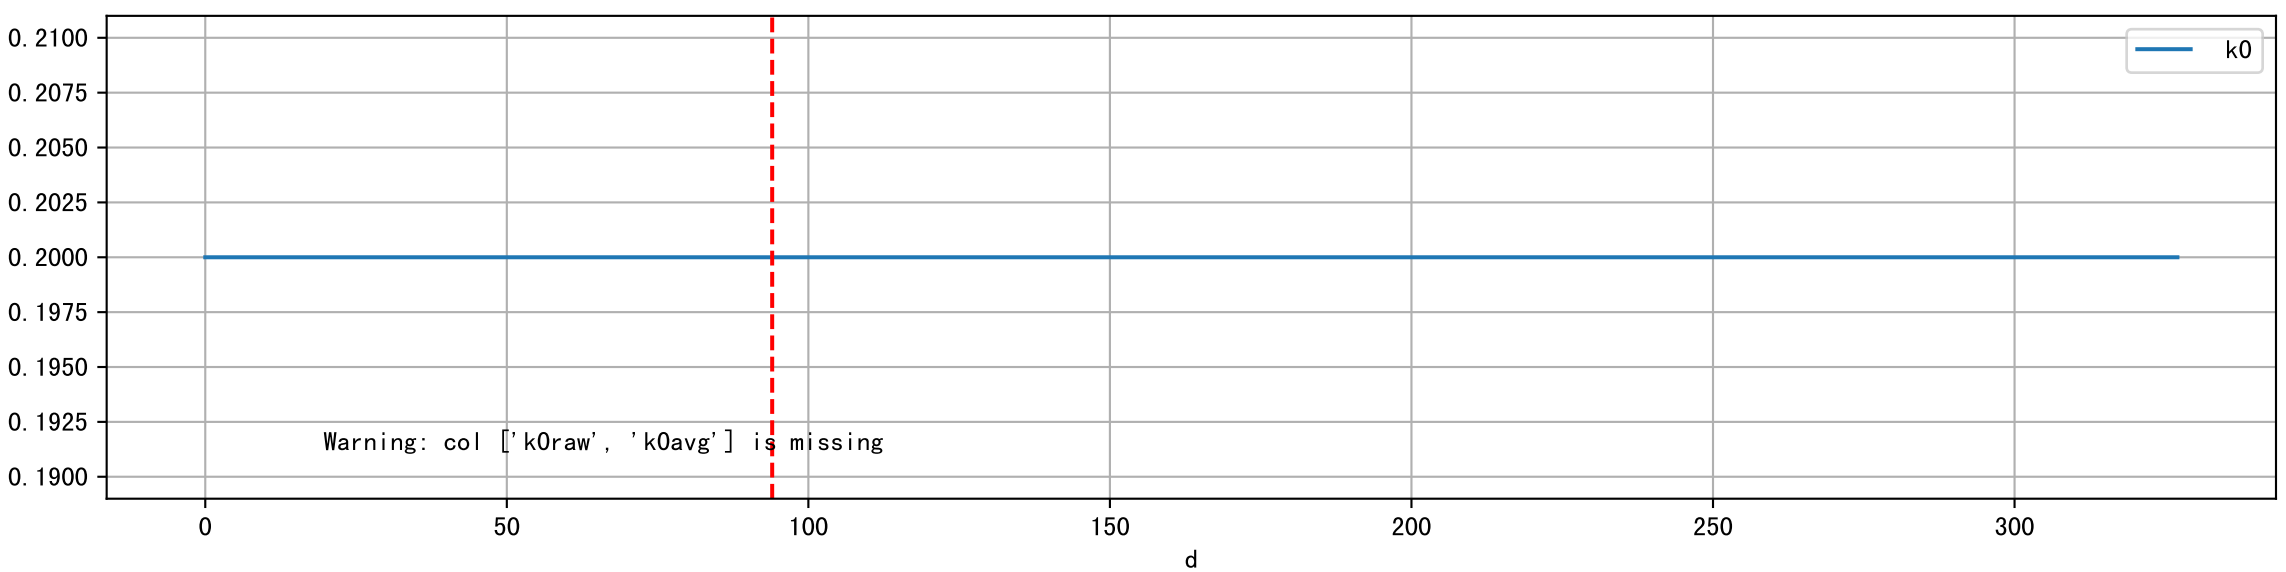

taocraw:-o', 'taocavg', 'taoc'], ['k0raw:-o', 'k0avg', 'k0'], ['k1raw:-o', 'k1avg', 'k1'], ['k2raw:-o', 'k2avg', 'k2'], ['Tblrrow:-o', 'Tblavg',

XX11 D:94 2025-12-08