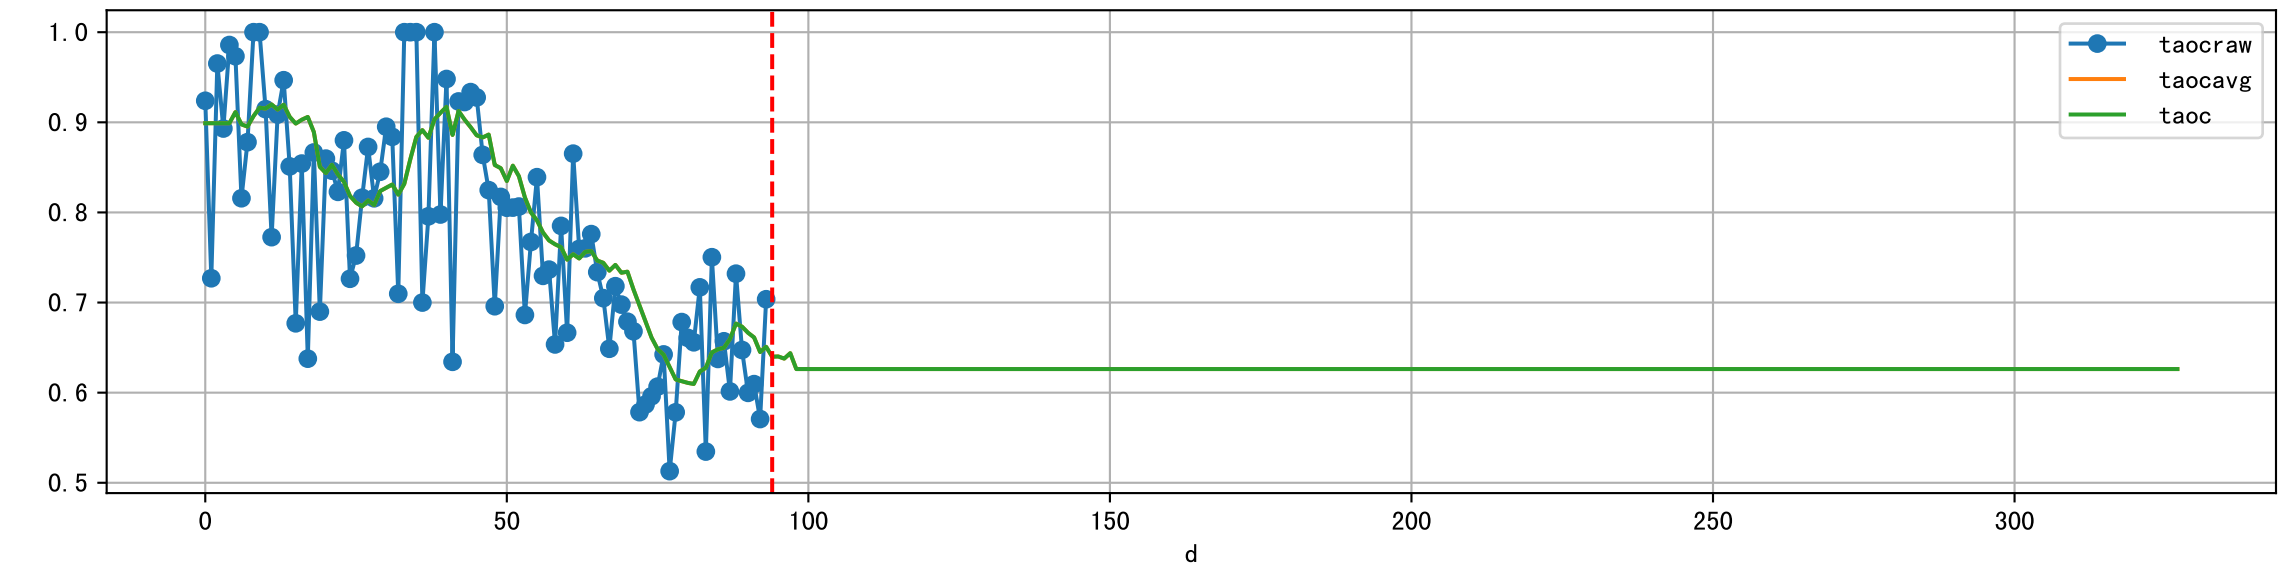

taocraw:-o', 'taocavg', 'taoc'], ['k0raw:-o', 'k0avg', 'k0'], ['k1raw:-o', 'k1avg', 'k1'], ['k2raw:-o', 'k2avg', 'k2'], ['Tblrrow:-o', 'Tblavg',

XX11 D:94 2025-12-08