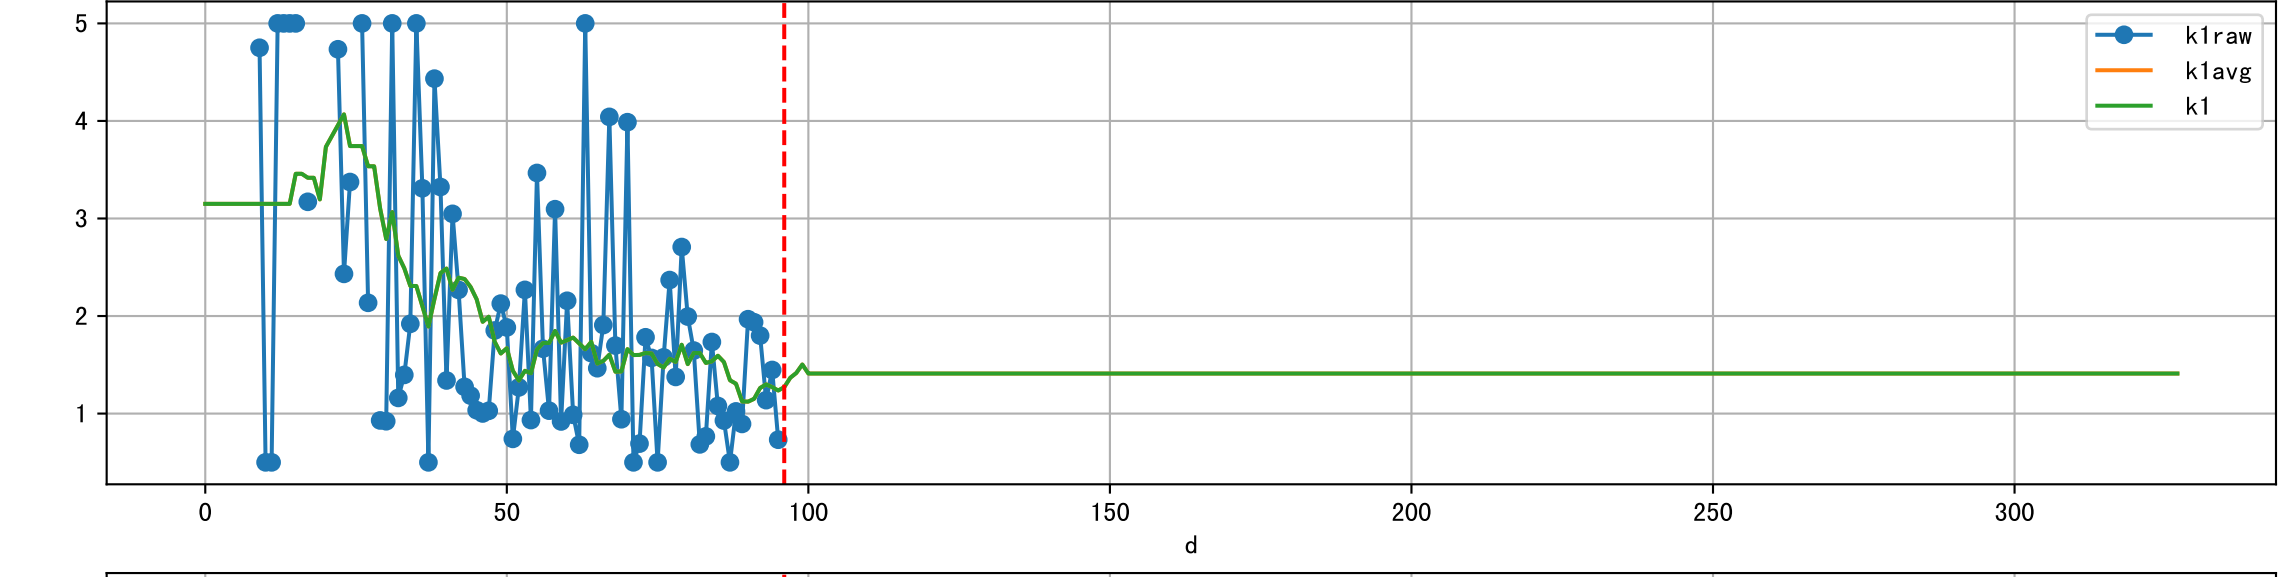

taocraw: -o', 'taocavg', 'taoc'], ['k0raw: -o', 'k0avg', 'k0'], ['k1raw: -o', 'k1avg', 'k1'], ['k2raw: -o', 'k2avg', 'k2'], ['Tblraw: -o', 'Tblavg',

XX11 D:96 2025-12-10