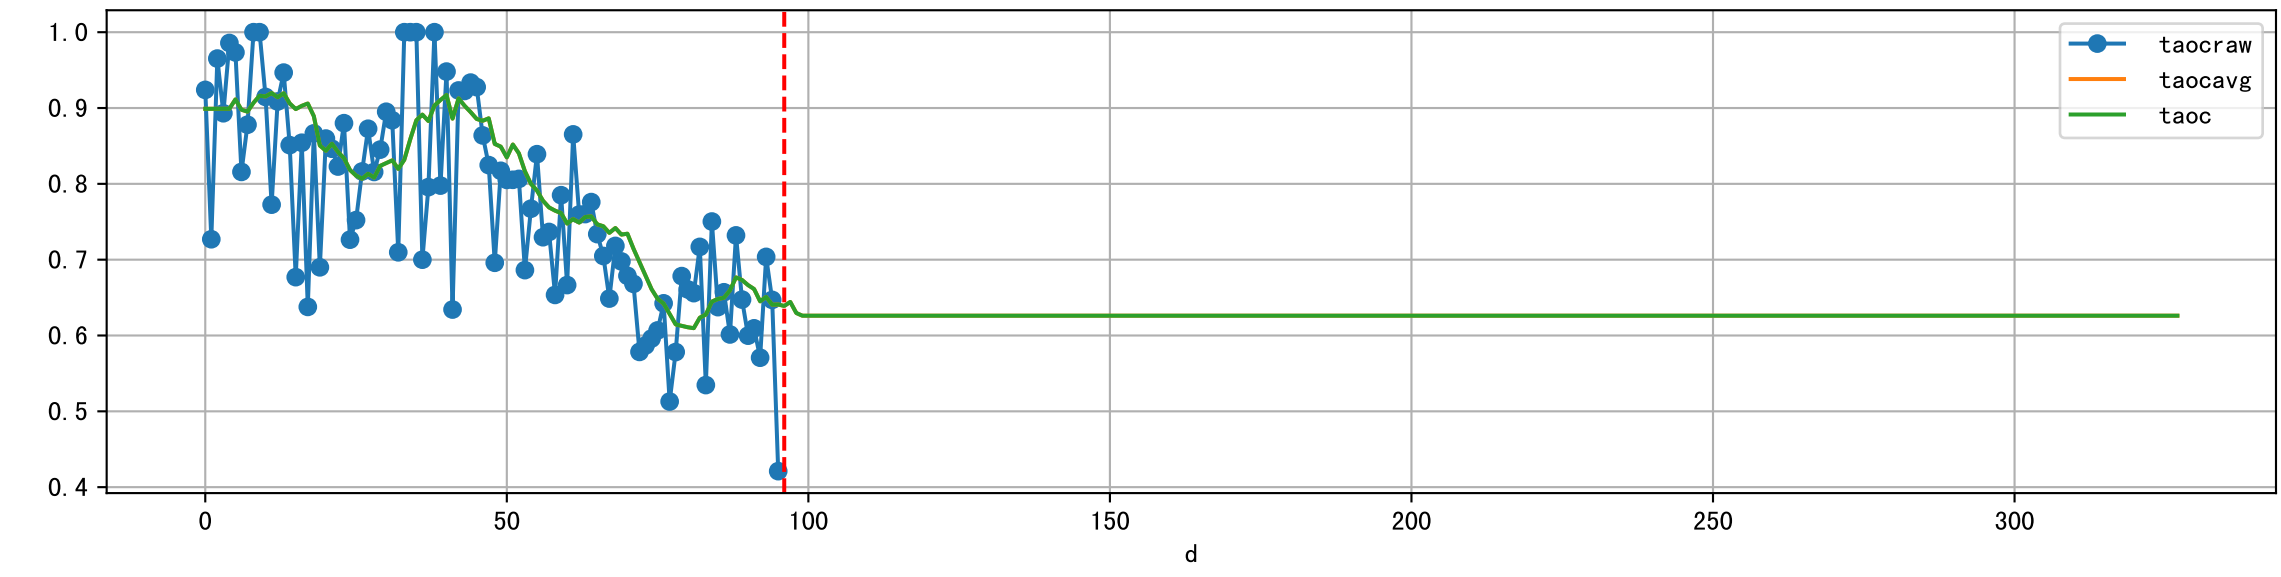

taocraw: -o', 'taocavg', 'taoc'], ['k0raw: -o', 'k0avg', 'k0'], ['k1raw: -o', 'k1avg', 'k1'], ['k2raw: -o', 'k2avg', 'k2'], ['Tblraw: -o', 'Tblavg',

XX11 D:96 2025-12-10