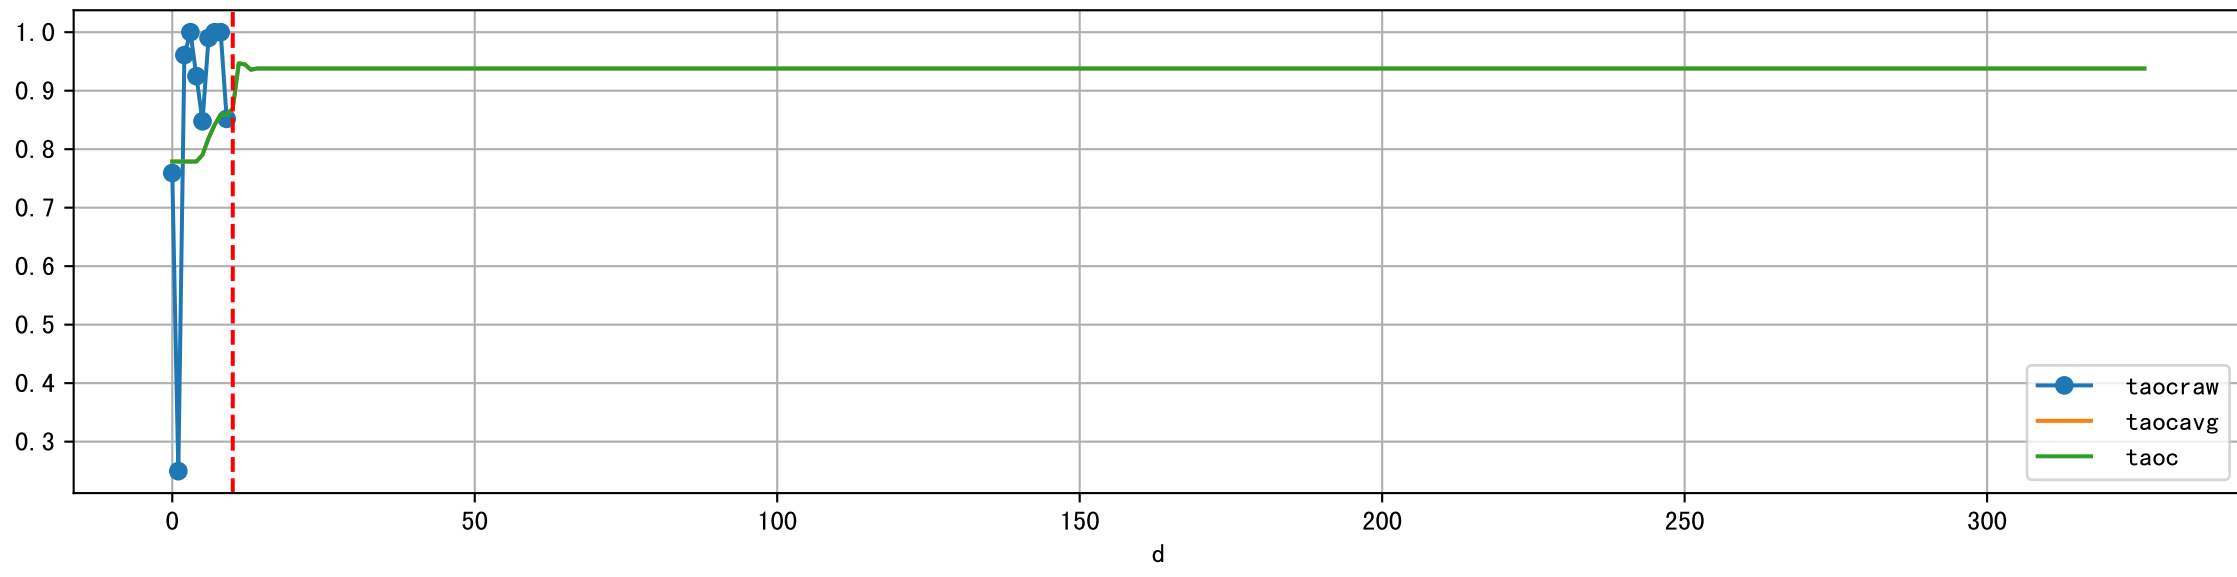

taocraw: -o', 'taocavg', 'taoc'], ['k0raw: -o', 'k0avg', 'k0'], ['k1raw: -o', 'k1avg', 'k1'], ['k2raw: -o', 'k2avg', 'k2'], ['Tblraw: -o', 'Tblavg', 'Tbl']

XX6 D:10 2025-09-16