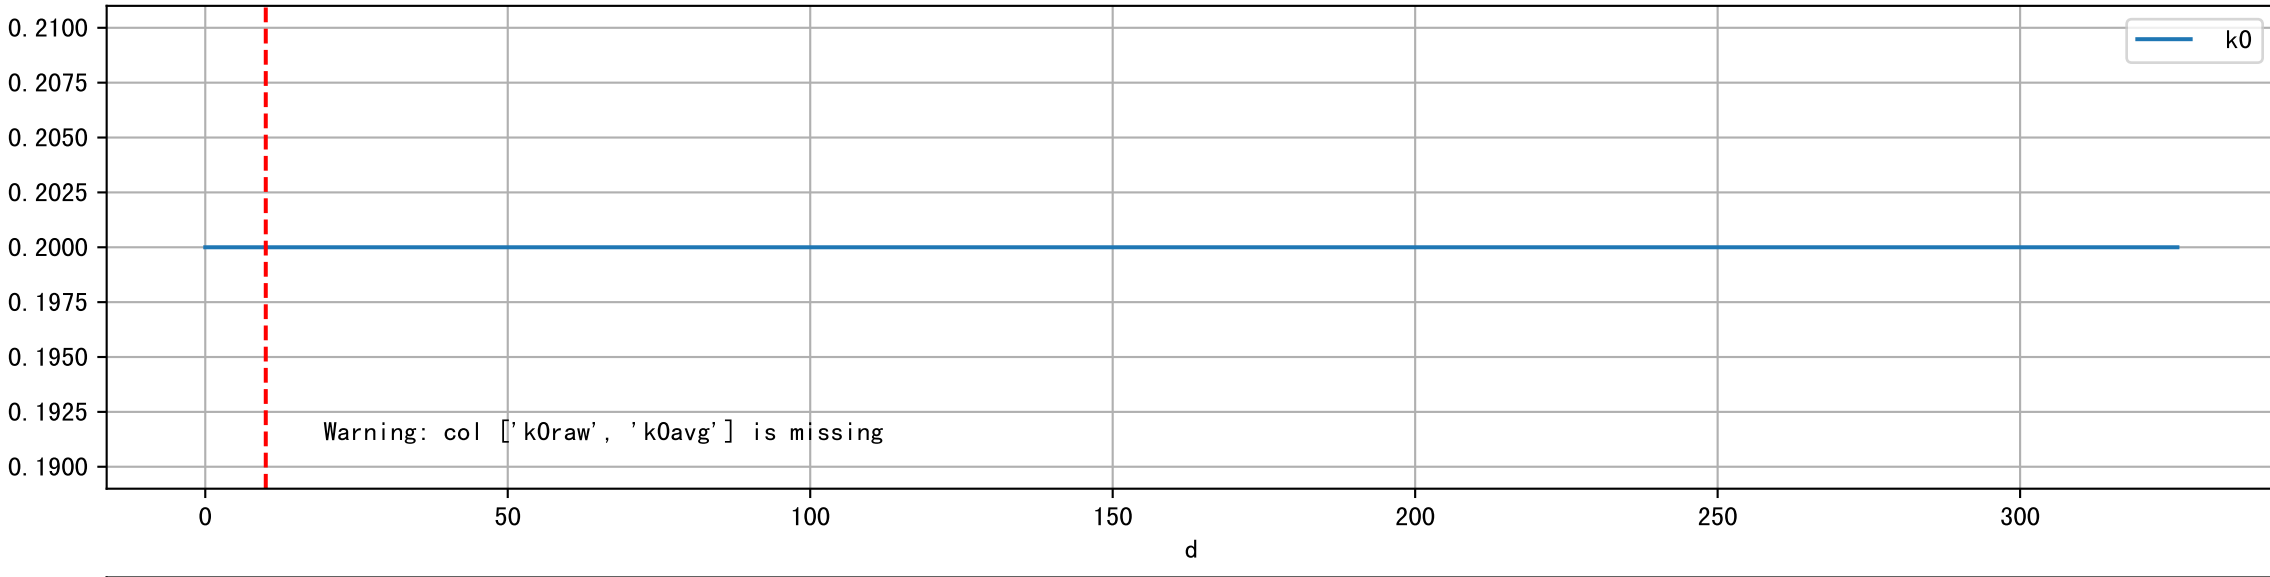

taocraw: -o', 'taocavg', 'taoc'], ['k0raw: -o', 'k0avg', 'k0'], ['k1raw: -o', 'k1avg', 'k1'], ['k2raw: -o', 'k2avg', 'k2'], ['Tblraw: -o', 'Tblavg', 'Tbl']

XX6 D:10 2025-09-16