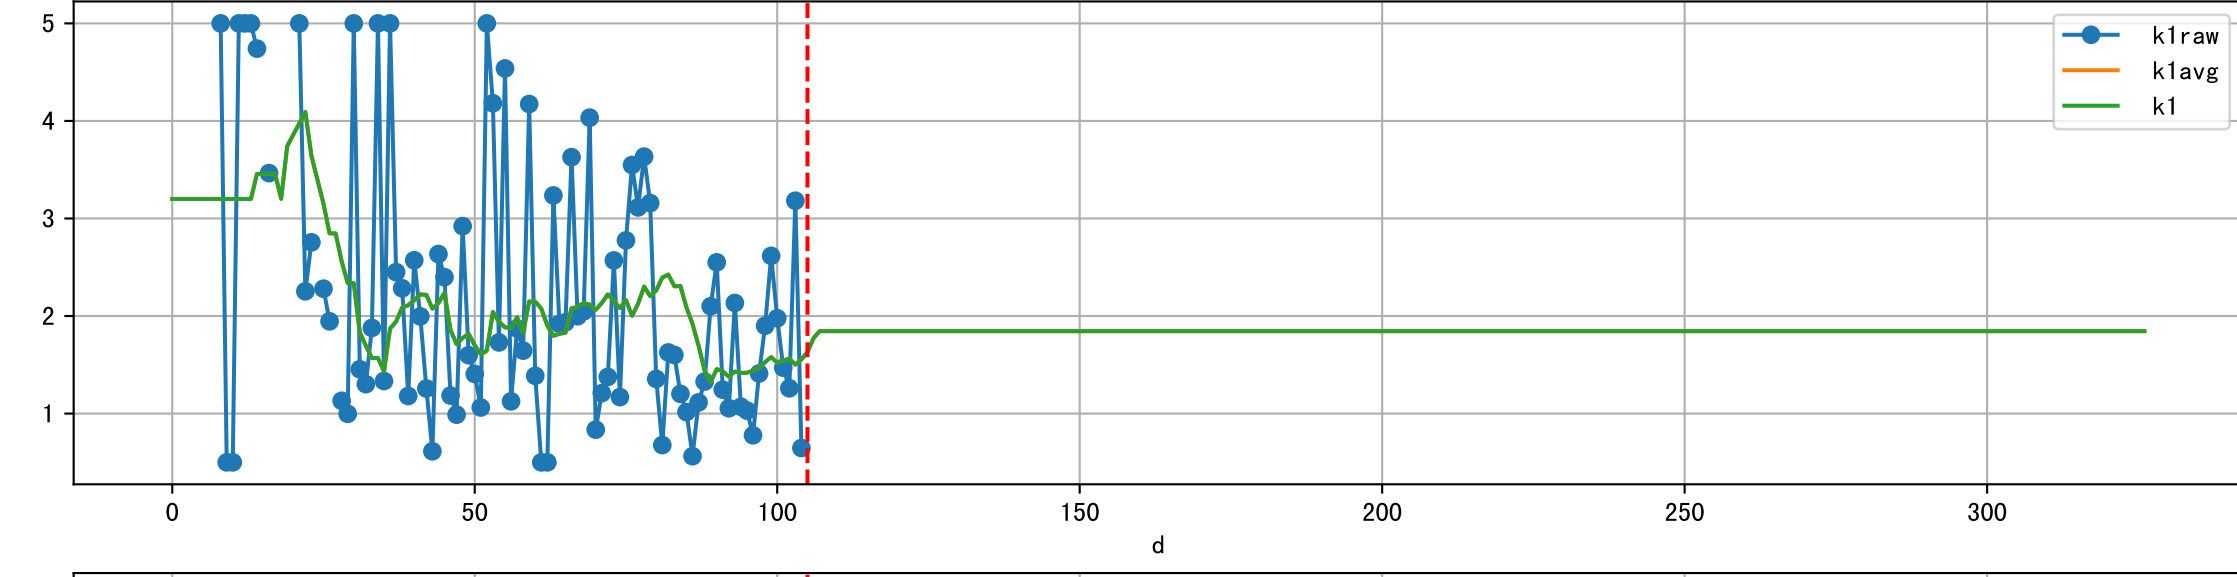

taocraw:-o', 'taocavg', 'taoc'], ['k0raw:-o', 'k0avg', 'k0'], ['k1raw:-o', 'k1avg', 'k1'], ['k2raw:-o', 'k2avg', 'k2'], ['Tblrrow:-o', 'Tblravg',

XX6 D:105 2025-12-20