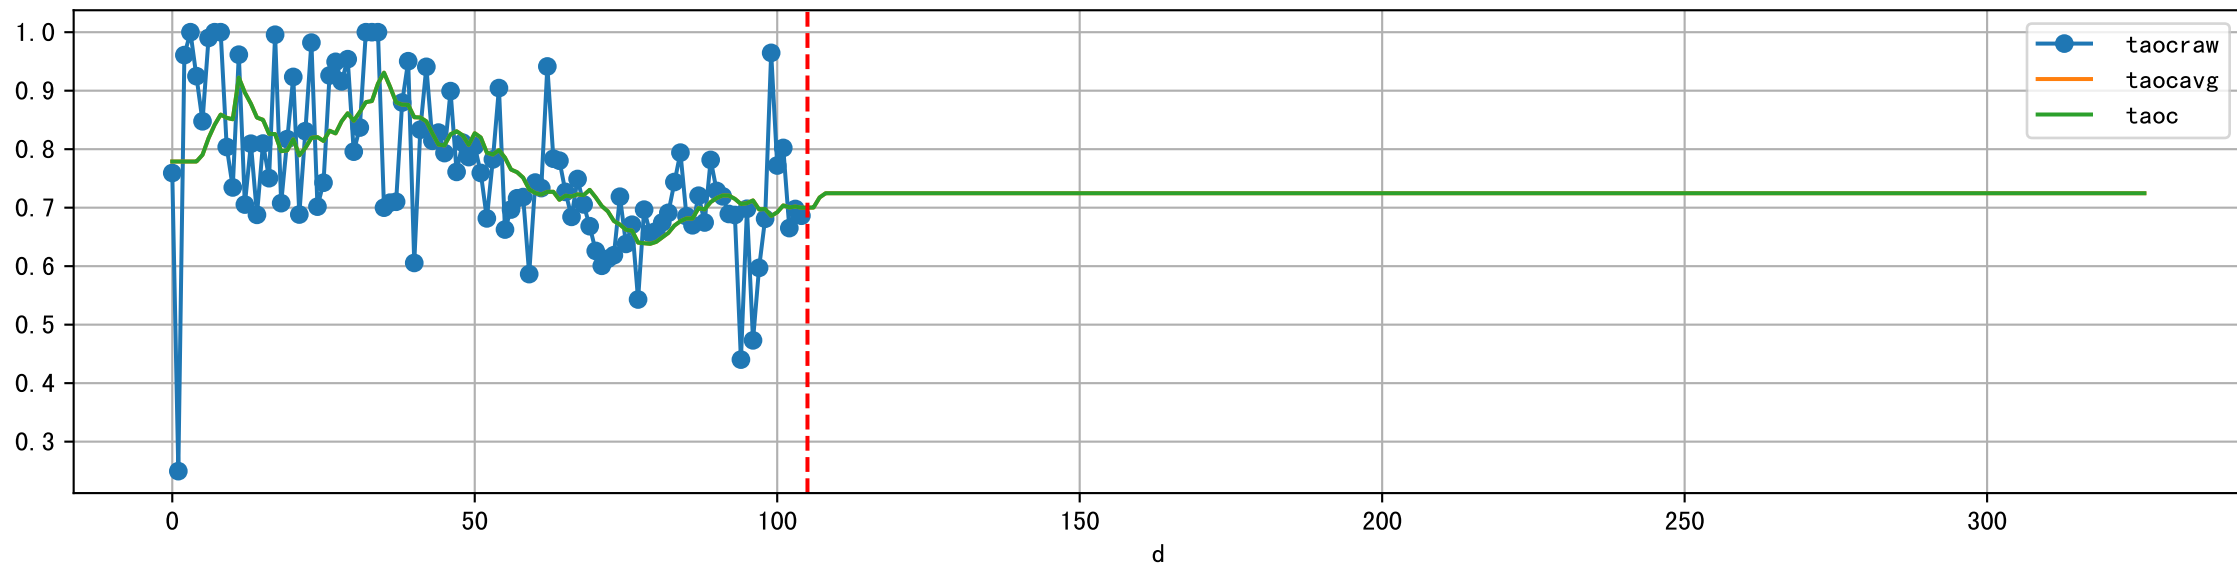

taocraw:-o', 'taocavg', 'taoc'], ['k0raw:-o', 'k0avg', 'k0'], ['k1raw:-o', 'k1avg', 'k1'], ['k2raw:-o', 'k2avg', 'k2'], ['Tblrrow:-o', 'Tblravg',

XX6 D:105 2025-12-20