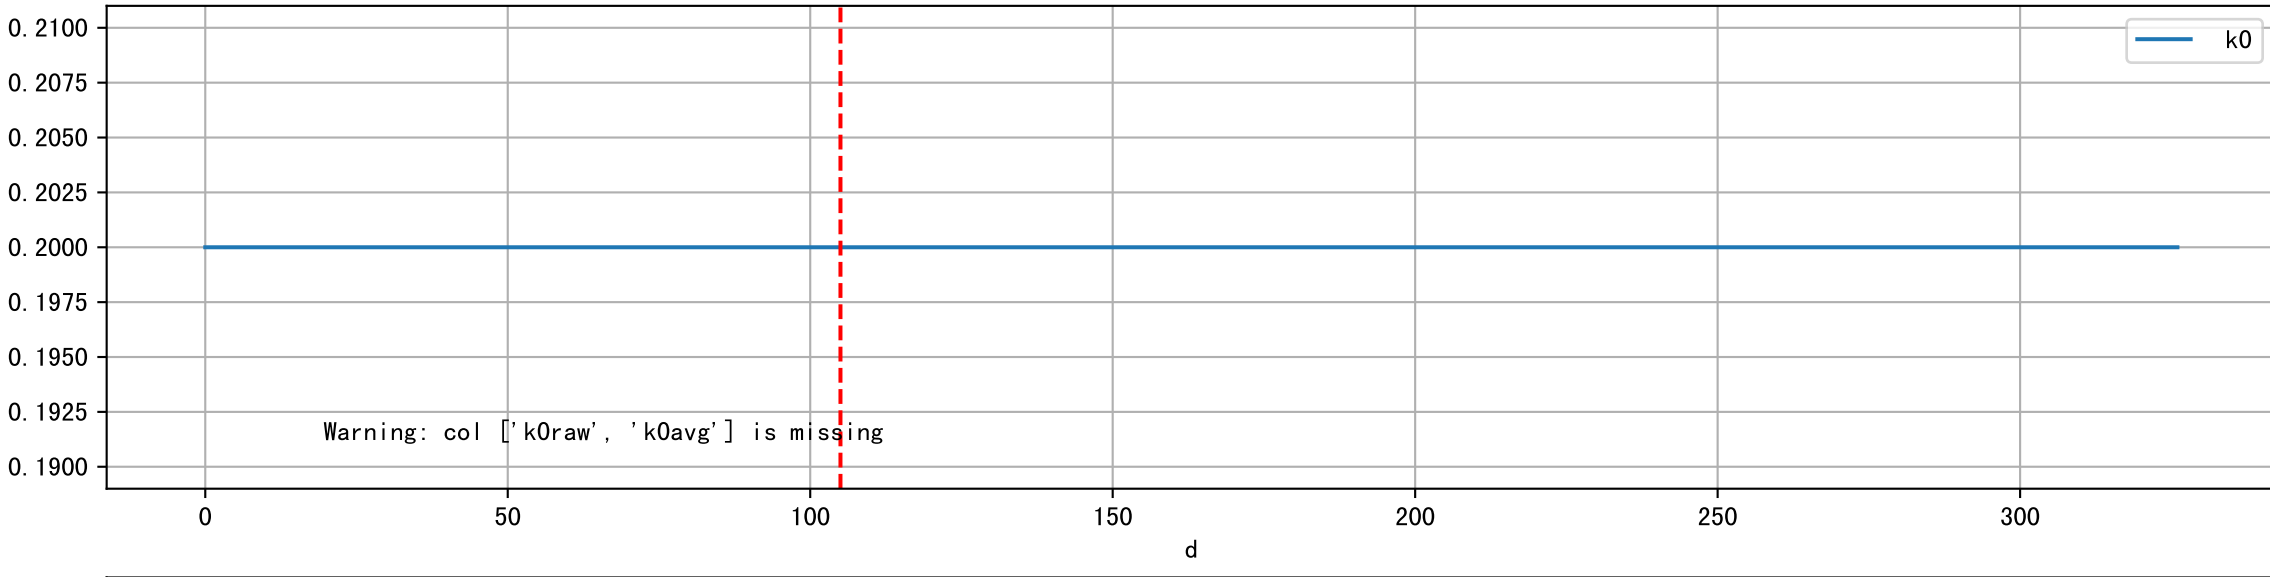

taocraw:-o', 'taocavg', 'taoc'], ['k0raw:-o', 'k0avg', 'k0'], ['k1raw:-o', 'k1avg', 'k1'], ['k2raw:-o', 'k2avg', 'k2'], ['Tblrrow:-o', 'Tblravg',

XX6 D:105 2025-12-20