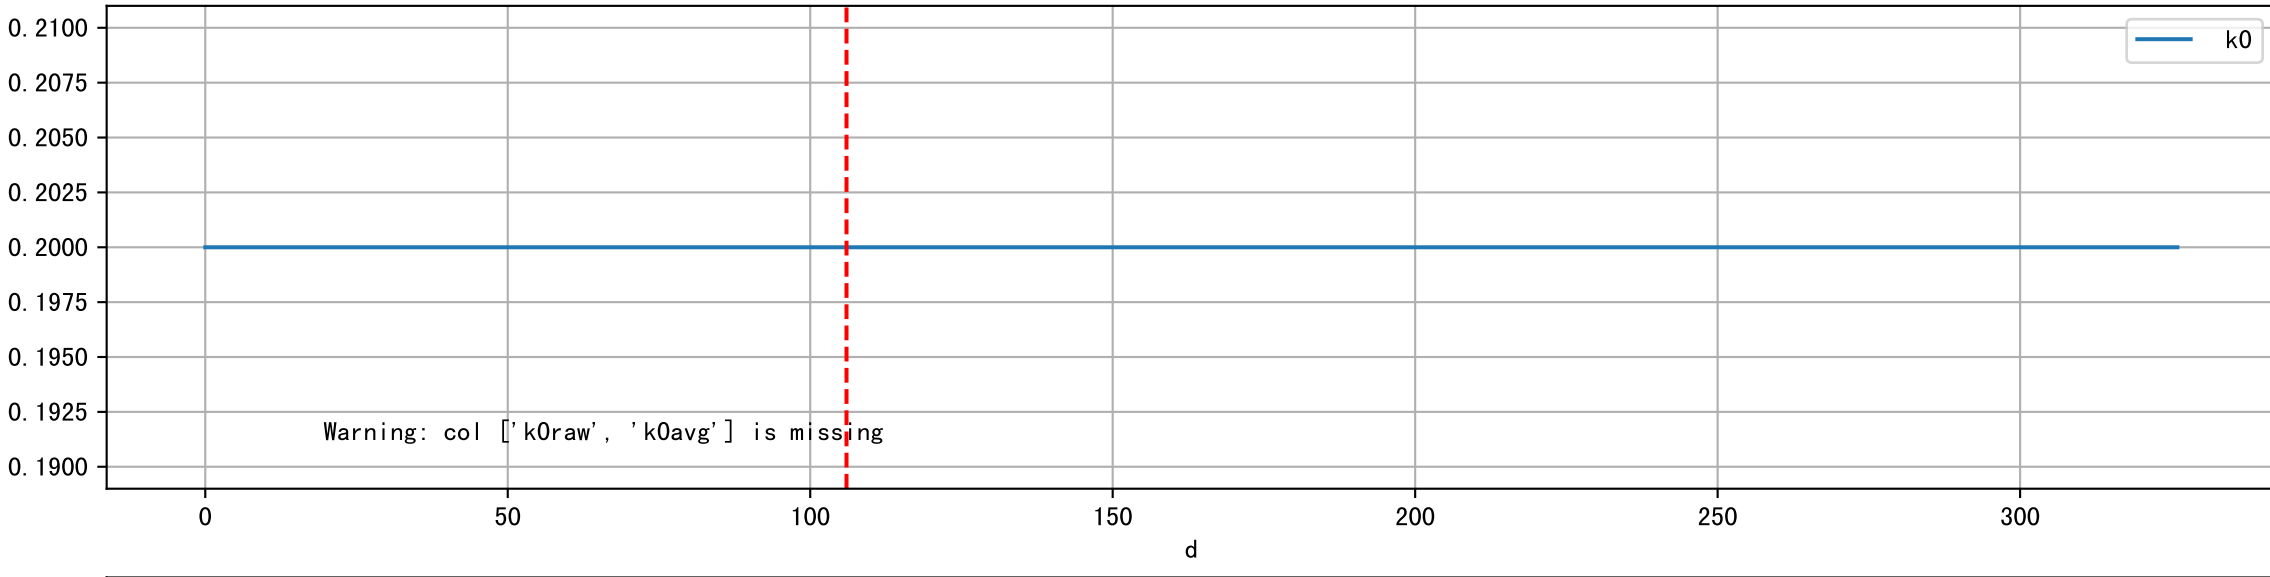

taocraw:-o', 'taocavg', 'taoc'], ['k0raw:-o', 'k0avg', 'k0'], ['k1raw:-o', 'k1avg', 'k1'], ['k2raw:-o', 'k2avg', 'k2'], ['Tblrrow:-o', 'Tblravg',

XX6 D:106 2025-12-21