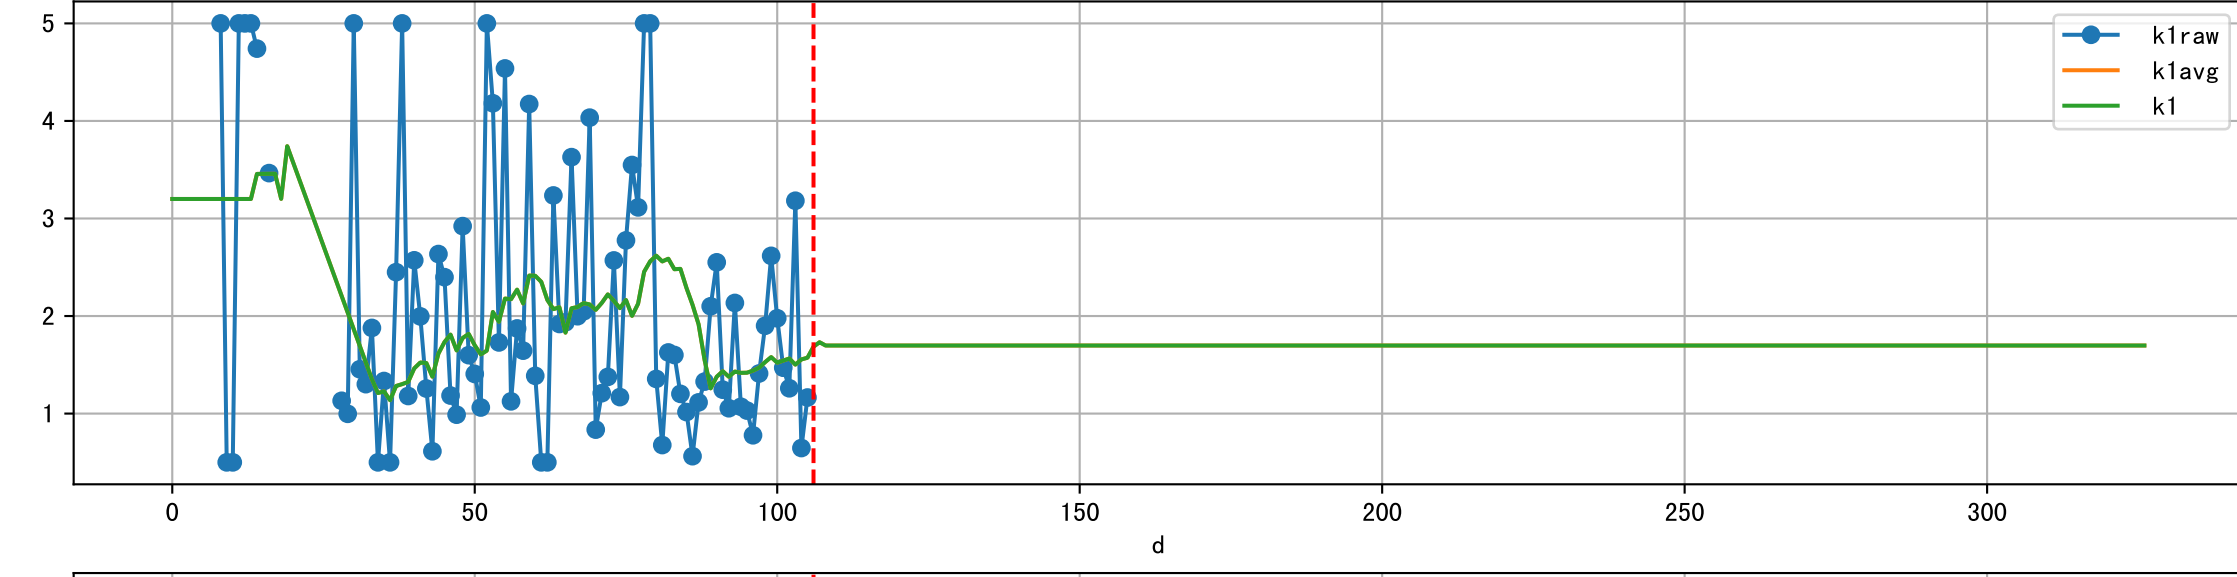

taocraw:-o', 'taocavg', 'taoc'], ['k0raw:-o', 'k0avg', 'k0'], ['k1raw:-o', 'k1avg', 'k1'], ['k2raw:-o', 'k2avg', 'k2'], ['Tblrrow:-o', 'Tblravg',

XX6 D:106 2025-12-21