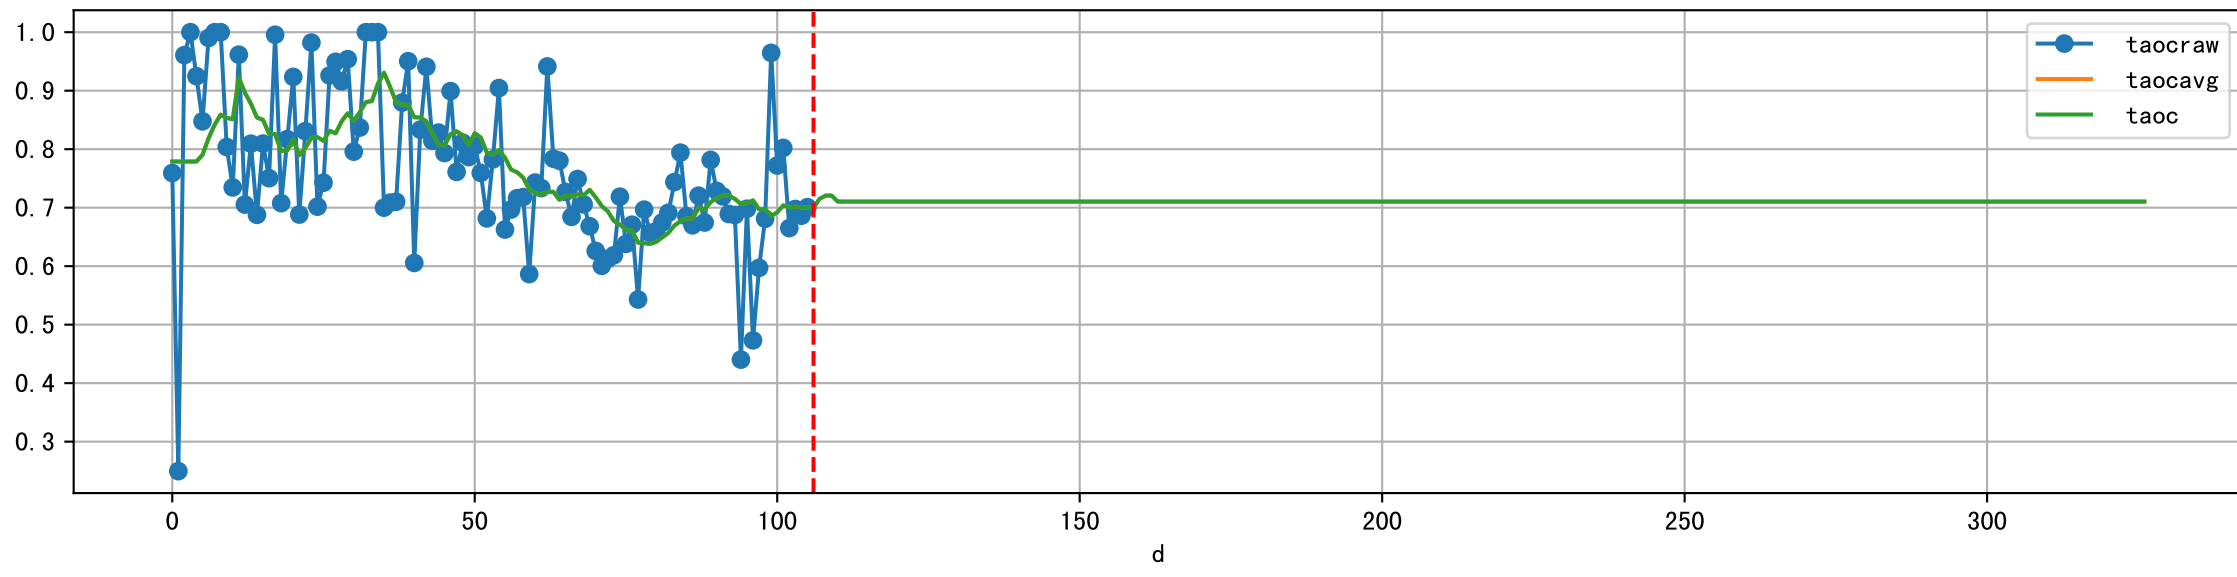

taocraw:-o', 'taocavg', 'taoc'], ['k0raw:-o', 'k0avg', 'k0'], ['k1raw:-o', 'k1avg', 'k1'], ['k2raw:-o', 'k2avg', 'k2'], ['Tblrrow:-o', 'Tblravg',

XX6 D:106 2025-12-21