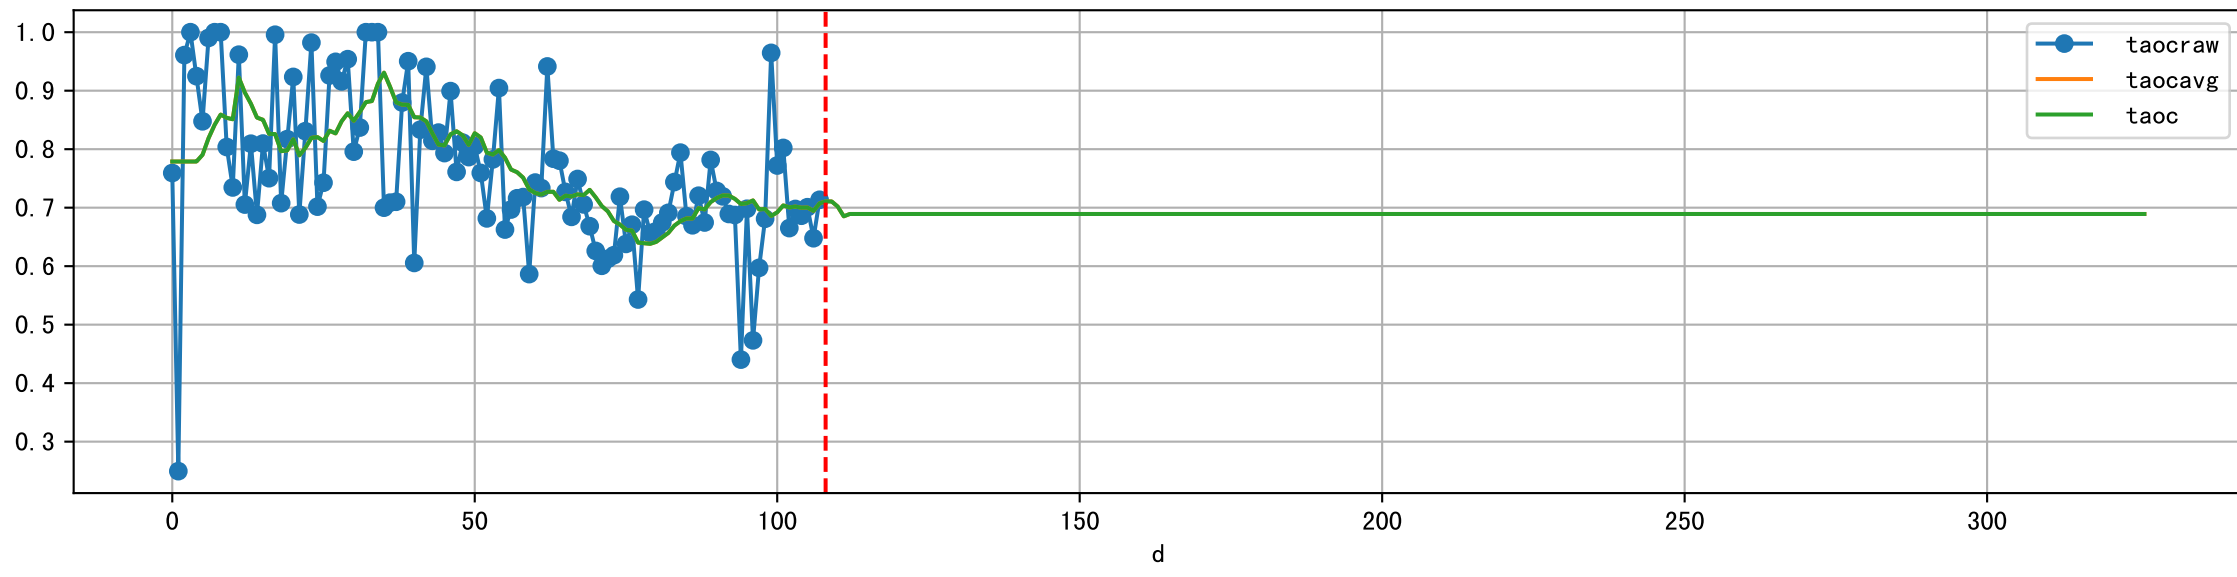

taocraw:-o', 'taocavg', 'taoc'], ['k0raw:-o', 'k0avg', 'k0'], ['k1raw:-o', 'k1avg', 'k1'], ['k2raw:-o', 'k2avg', 'k2'], ['Tblrrow:-o', 'Tblravg',

XX6 D:108 2025-12-23