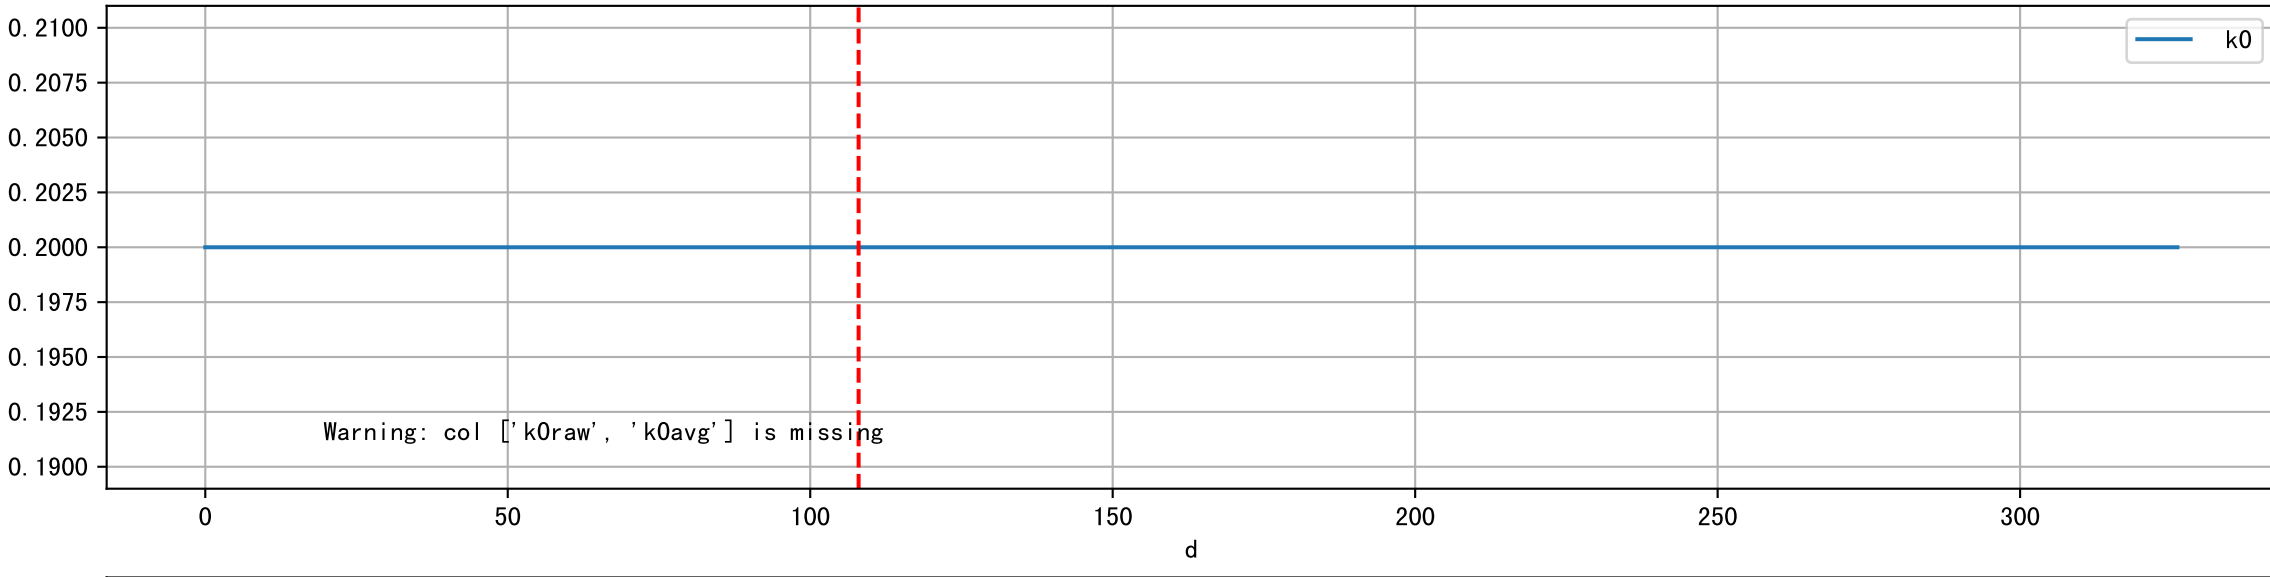

taocraw:-o', 'taocavg', 'taoc'], ['k0raw:-o', 'k0avg', 'k0'], ['k1raw:-o', 'k1avg', 'k1'], ['k2raw:-o', 'k2avg', 'k2'], ['Tblrrow:-o', 'Tblravg',

XX6 D:108 2025-12-23