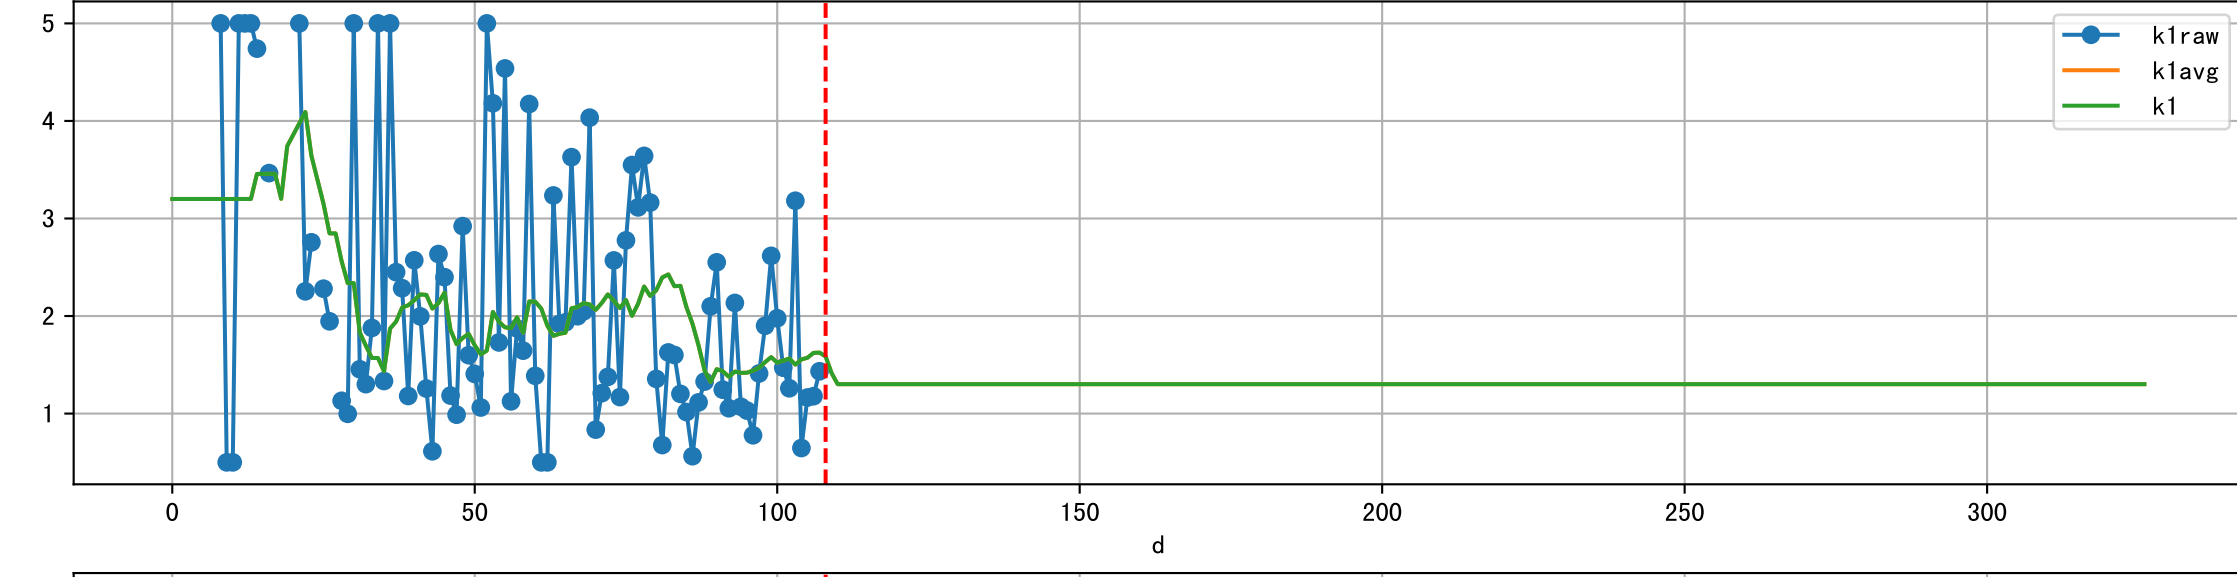

taocraw:-o', 'taocavg', 'taoc'], ['k0raw:-o', 'k0avg', 'k0'], ['k1raw:-o', 'k1avg', 'k1'], ['k2raw:-o', 'k2avg', 'k2'], ['Tblrrow:-o', 'Tblravg',

XX6 D:108 2025-12-23