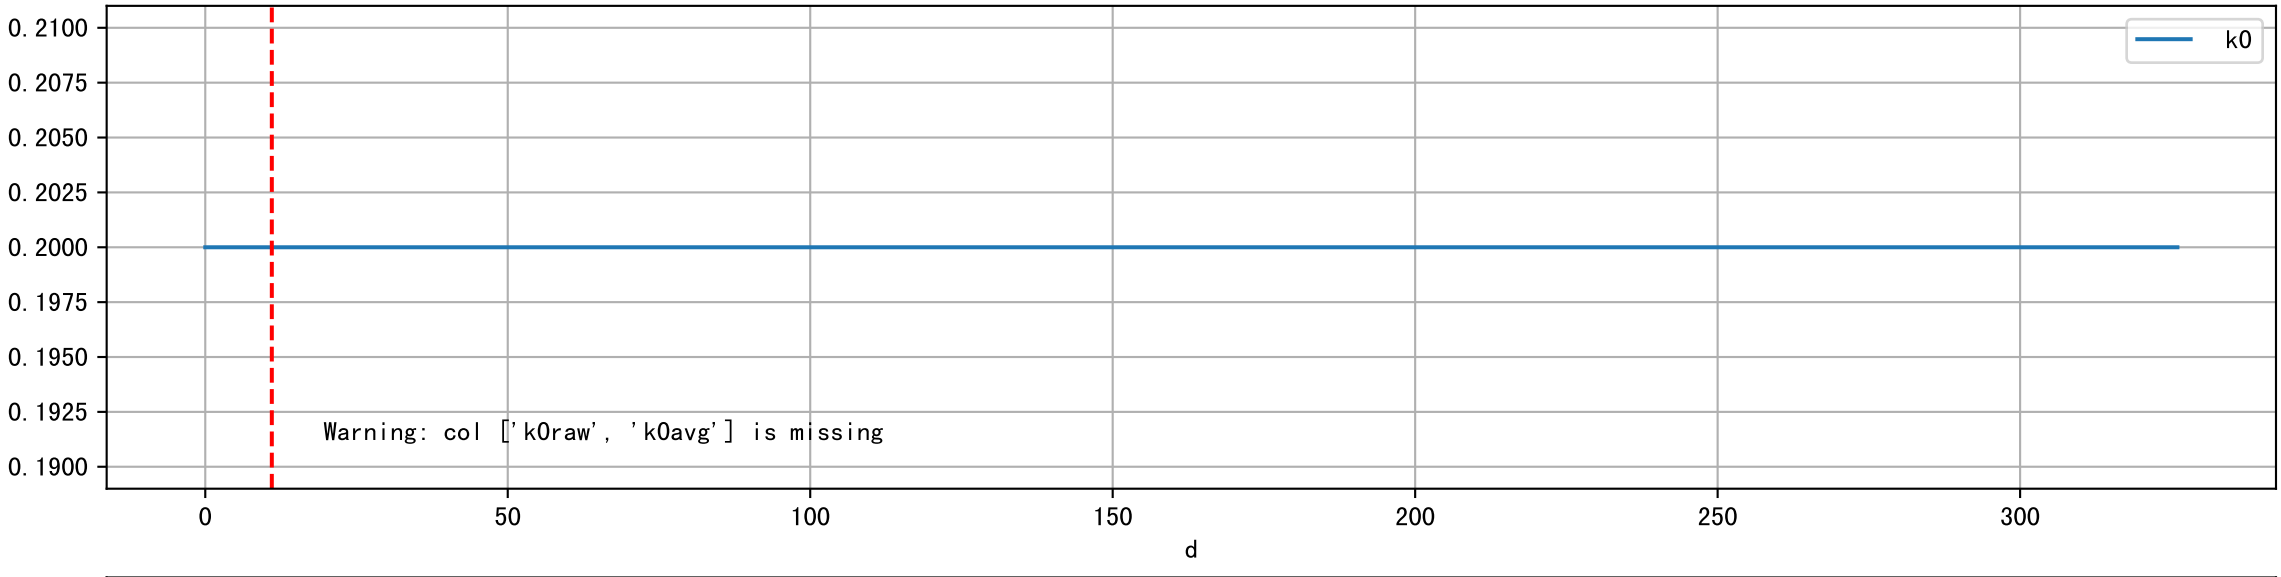

taocraw: -o', 'taocavg', 'taoc'], ['k0raw: -o', 'k0avg', 'k0'], ['k1raw: -o', 'k1avg', 'k1'], ['k2raw: -o', 'k2avg', 'k2'], ['Tblraw: -o', 'Tblavg', 'Tbl']

XX6 D:11 2025-09-17