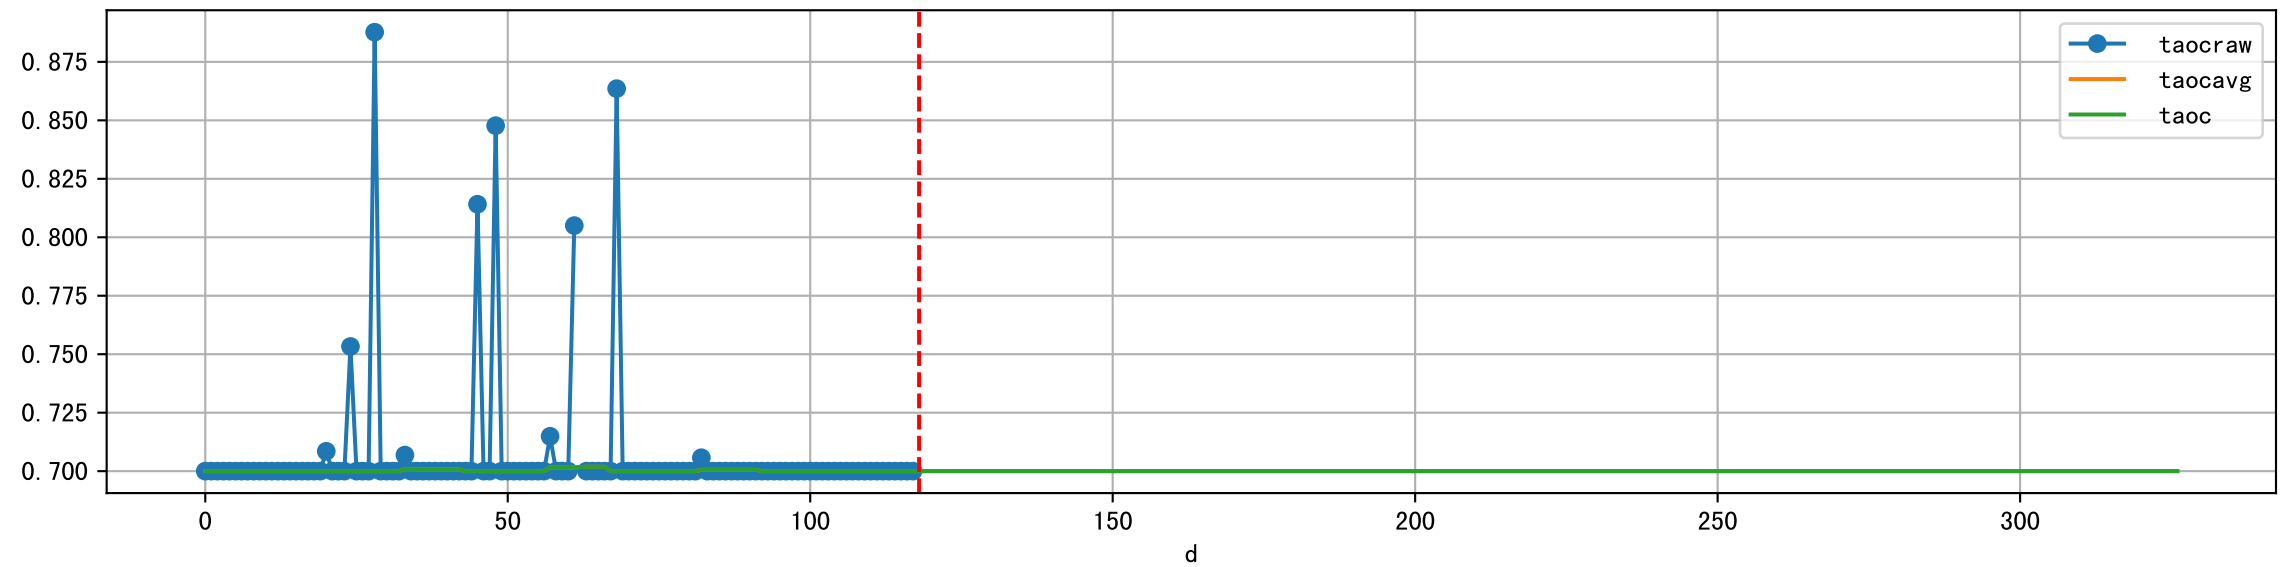

taocraw:-o', 'taocavg', 'taoc'], ['k0raw:-o', 'k0avg', 'k0'], ['k1raw:-o', 'k1avg', 'k1'], ['k2raw:-o', 'k2avg', 'k2'], ['Tblrrow:-o', 'Tblavg',

XX6 D:118 2026-01-02