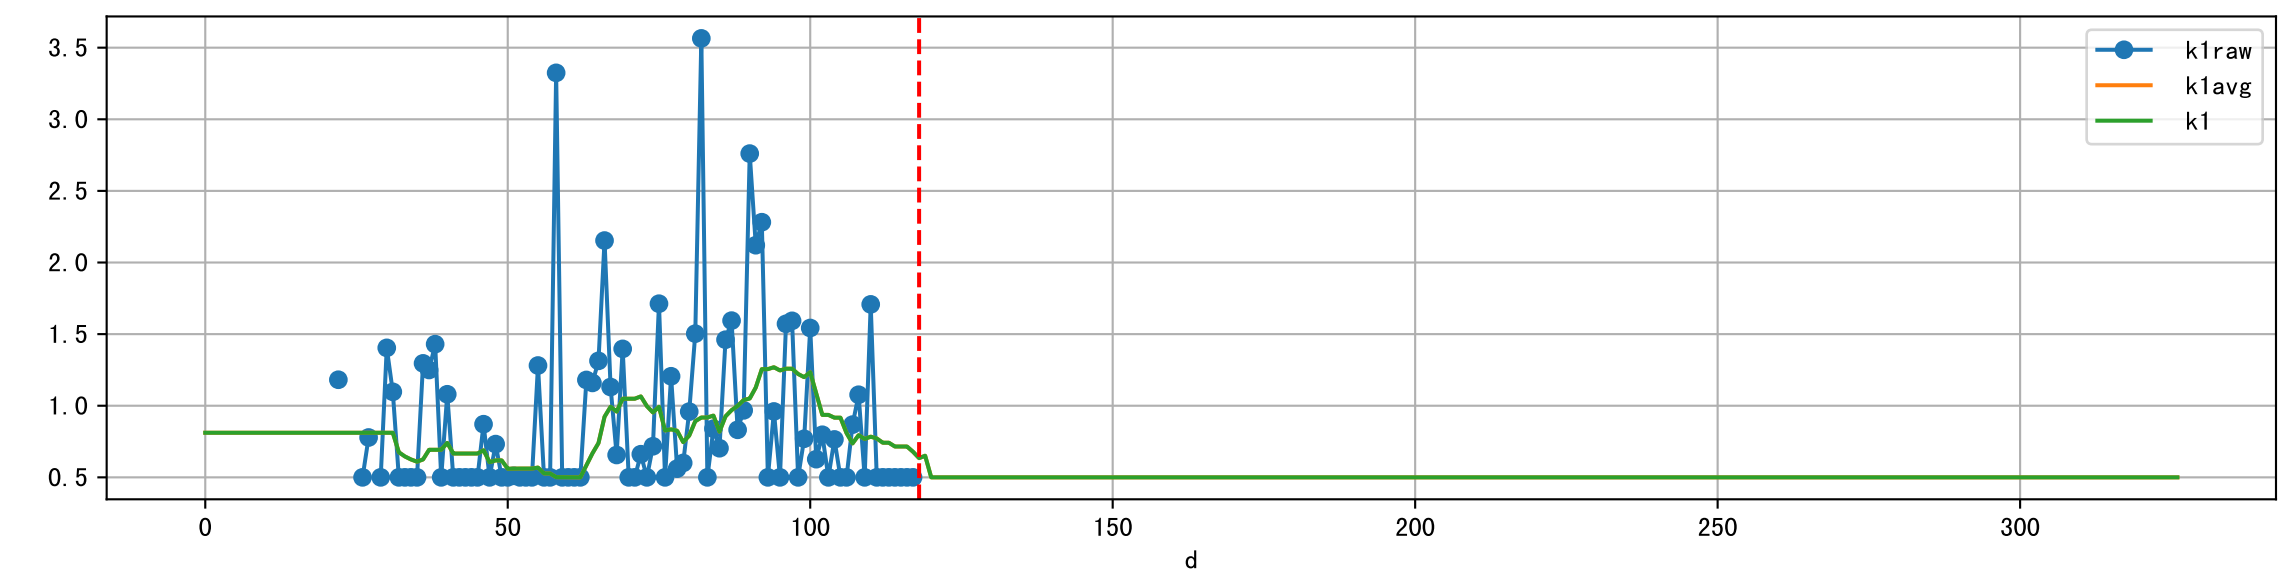

taocraw:-o', 'taocavg', 'taoc'], ['k0raw:-o', 'k0avg', 'k0'], ['k1raw:-o', 'k1avg', 'k1'], ['k2raw:-o', 'k2avg', 'k2'], ['Tblrrow:-o', 'Tblavg',

XX6 D:118 2026-01-02