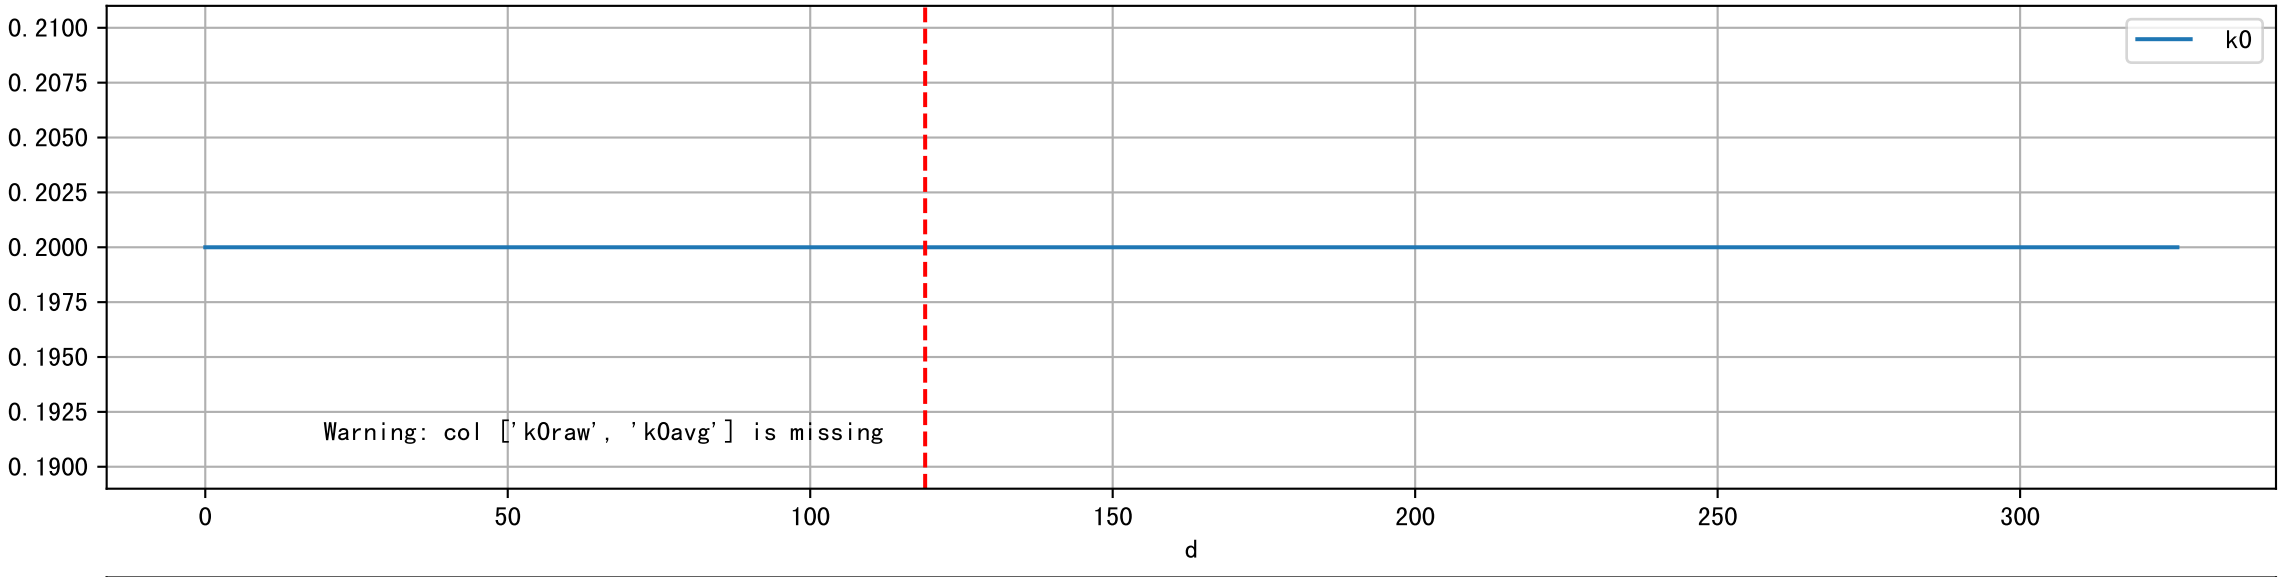

taocraw:-o', 'taocavg', 'taoc'], ['k0raw:-o', 'k0avg', 'k0'], ['k1raw:-o', 'k1avg', 'k1'], ['k2raw:-o', 'k2avg', 'k2'], ['Tblrrow:-o', 'Tblavg',

XX6 D:119 2026-01-03