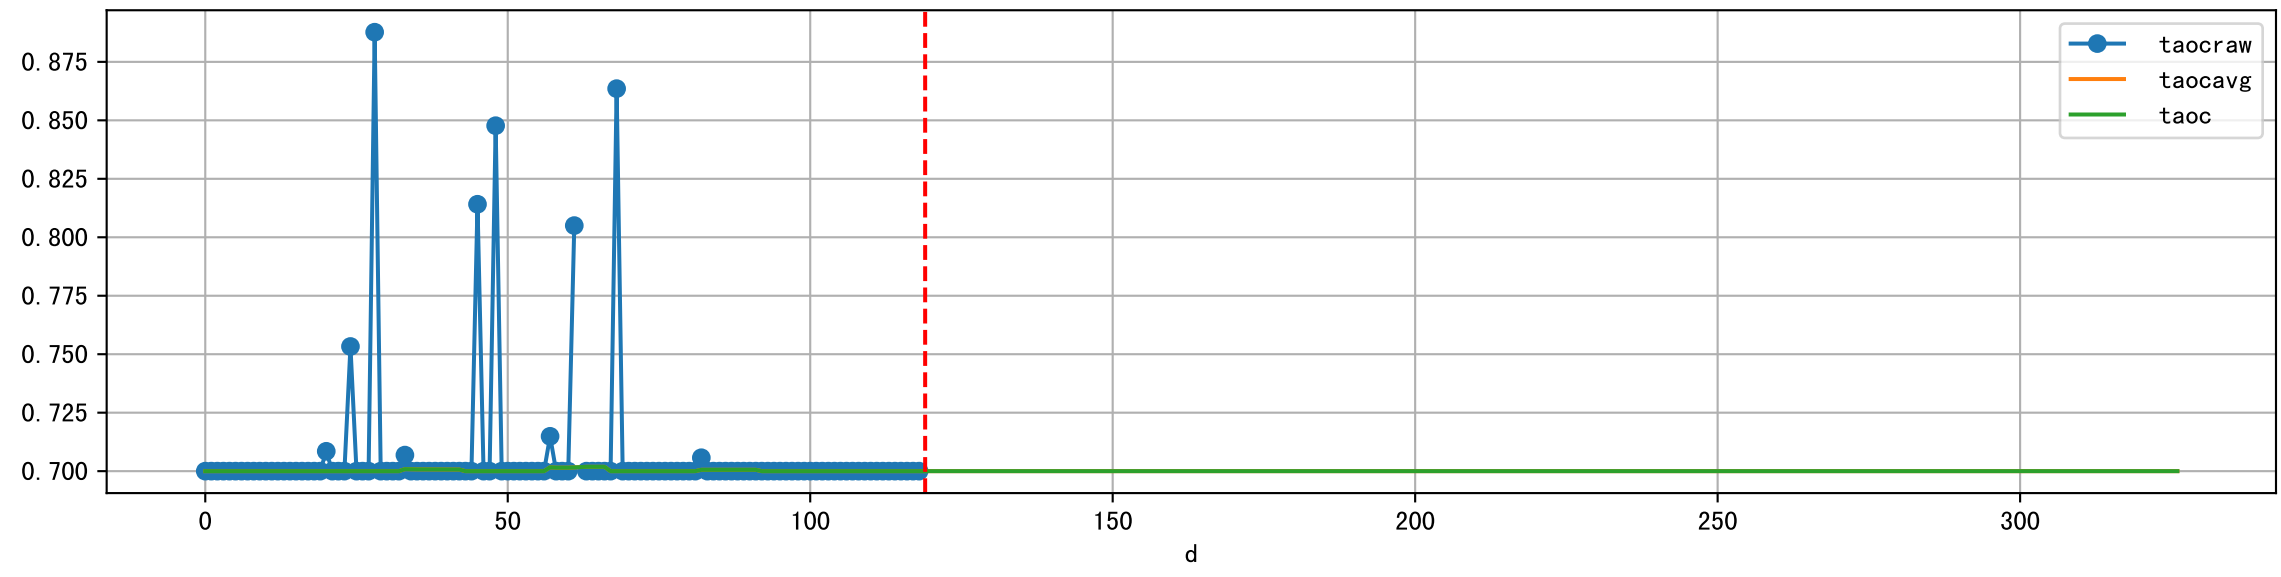

taocraw:-o', 'taocavg', 'taoc'], ['k0raw:-o', 'k0avg', 'k0'], ['k1raw:-o', 'k1avg', 'k1'], ['k2raw:-o', 'k2avg', 'k2'], ['Tblrrow:-o', 'Tblavg',

XX6 D:119 2026-01-03