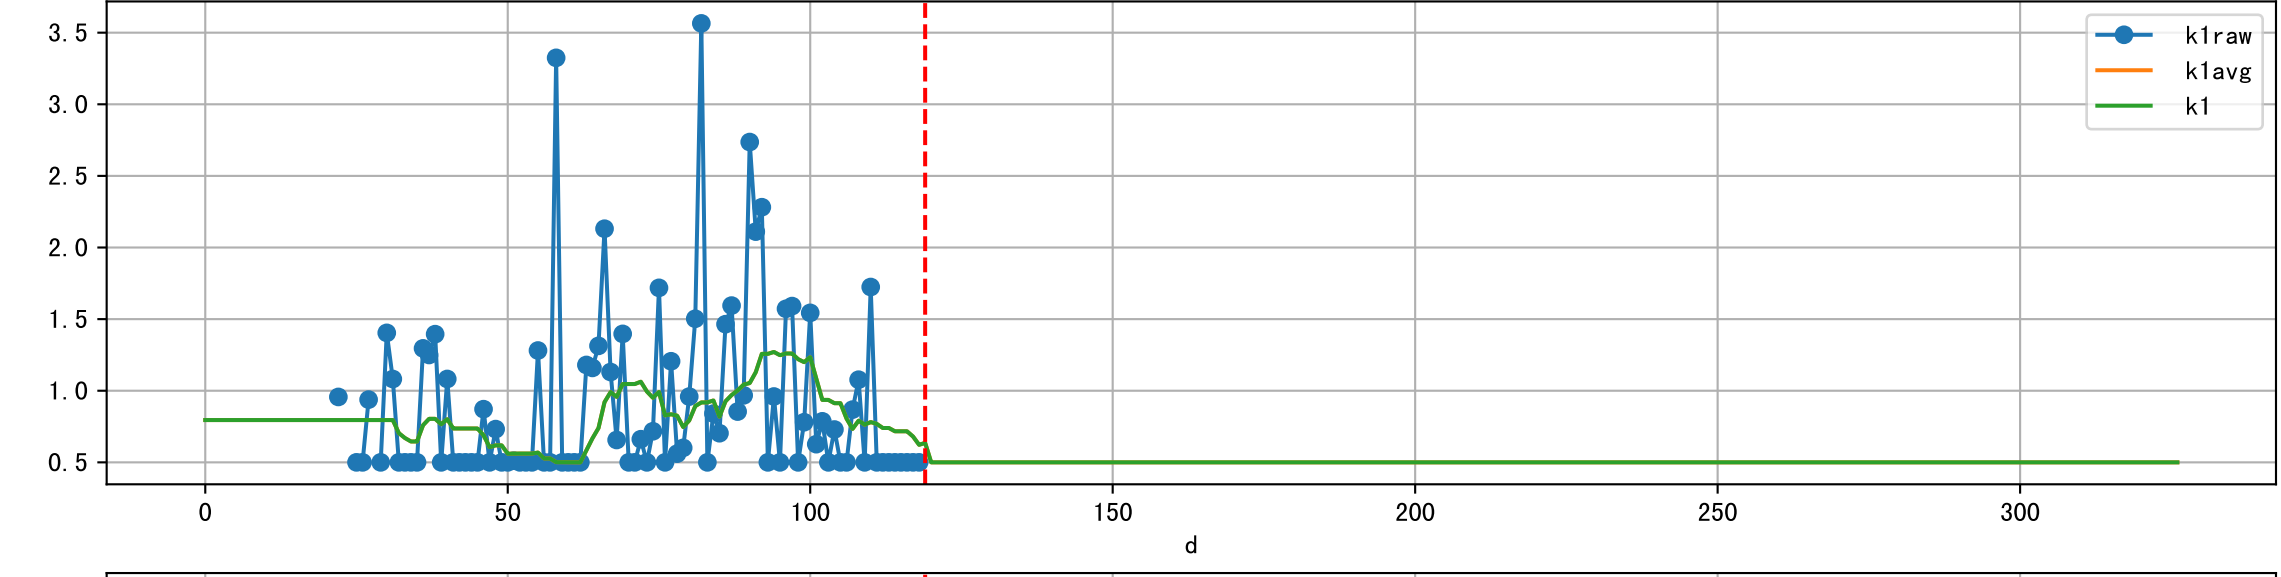

taocraw:-o', 'taocavg', 'taoc'], ['k0raw:-o', 'k0avg', 'k0'], ['k1raw:-o', 'k1avg', 'k1'], ['k2raw:-o', 'k2avg', 'k2'], ['Tblrrow:-o', 'Tblavg',

XX6 D:119 2026-01-03