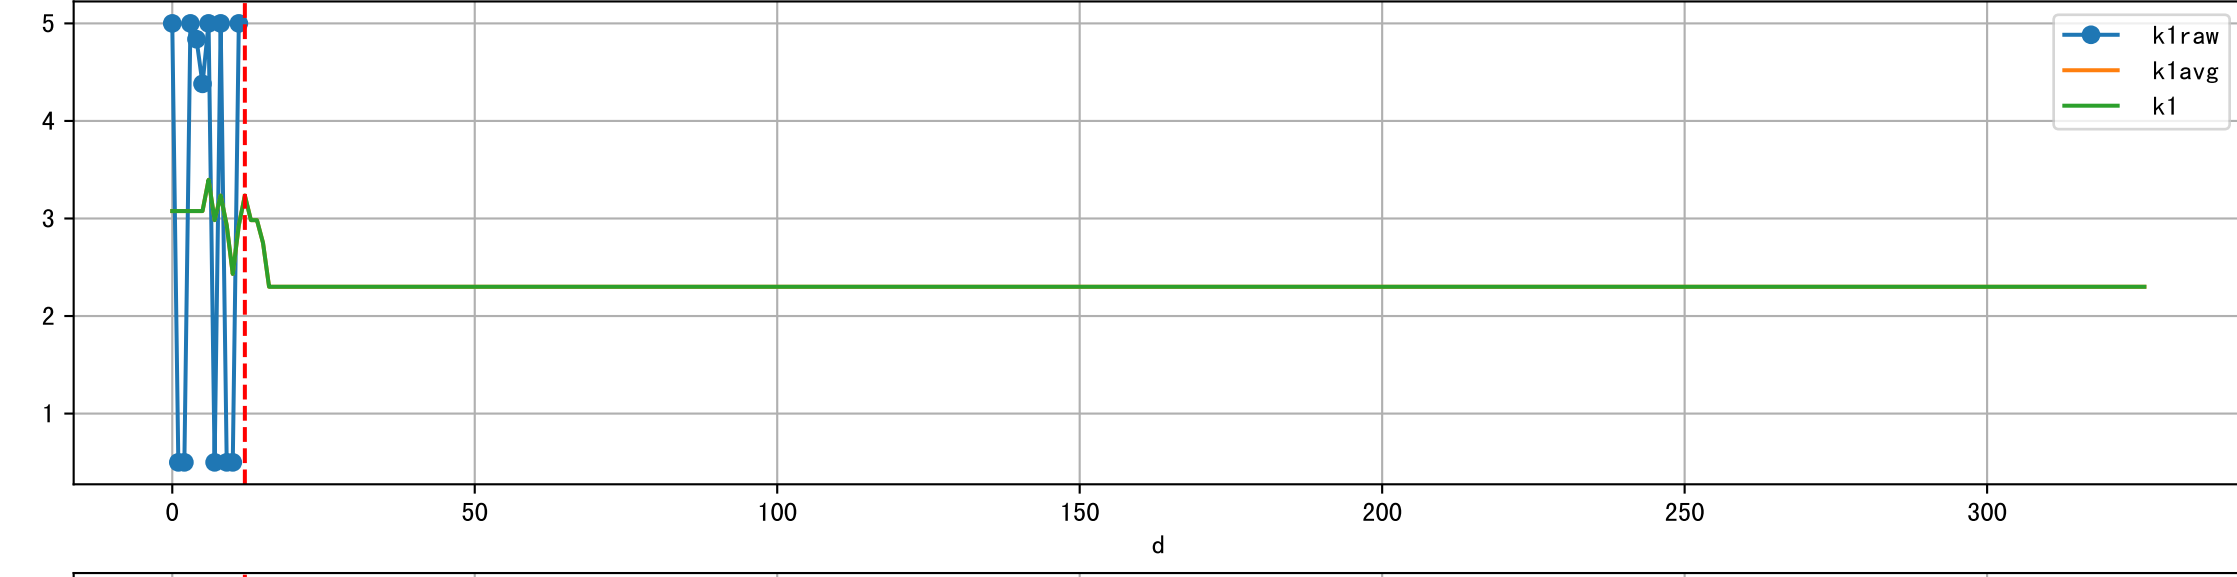

taocraw: -o', 'taocavg', 'taoc'], ['k0raw: -o', 'k0avg', 'k0'], ['k1raw: -o', 'k1avg', 'k1'], ['k2raw: -o', 'k2avg', 'k2'], ['Tblraw: -o', 'Tblavg',

XX6 D:12 2025-09-18