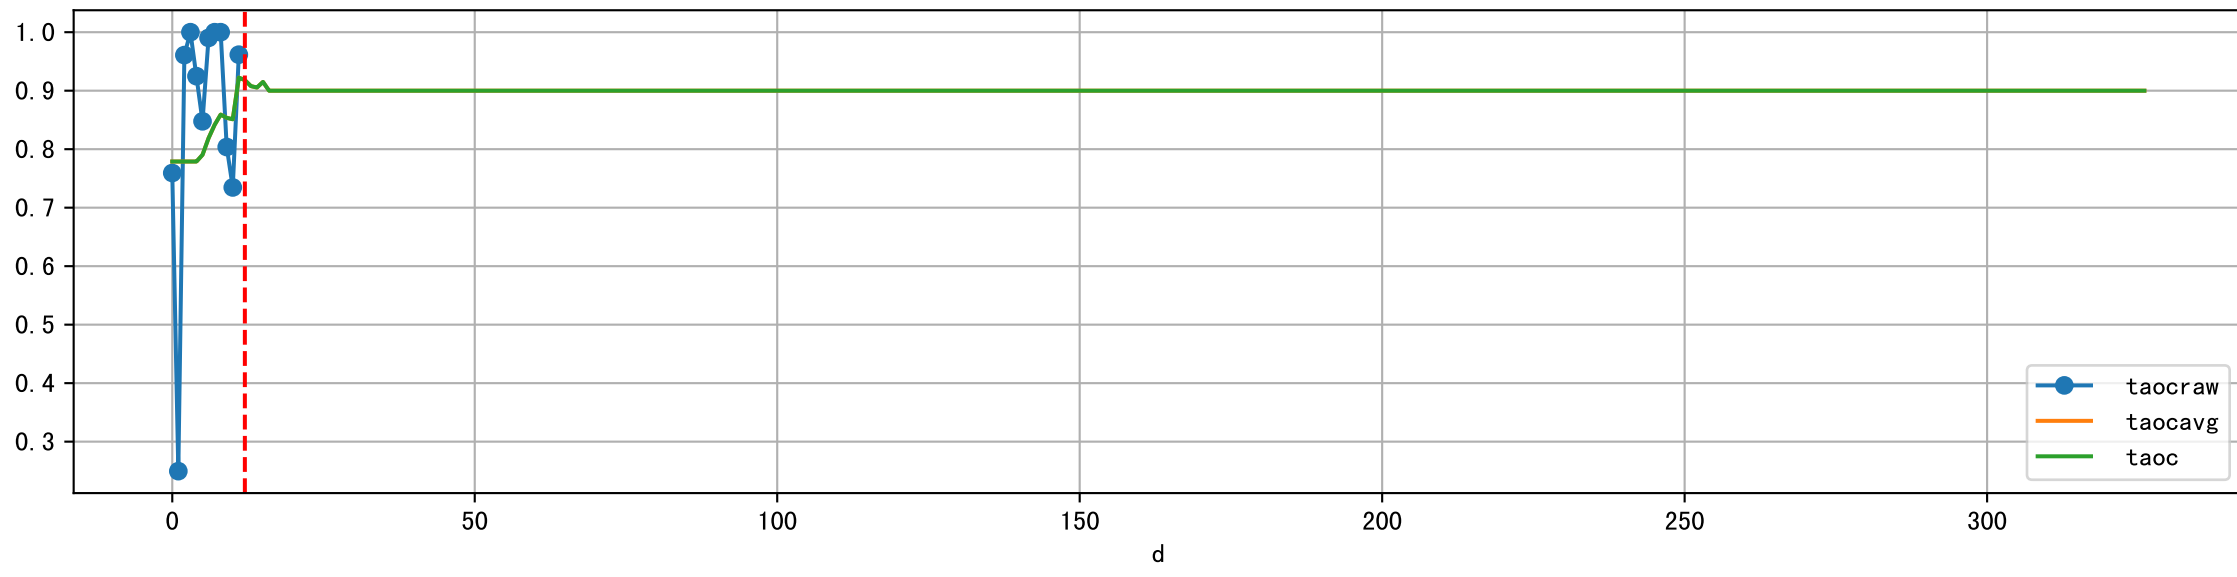

taocraw: -o', 'taocavg', 'taoc'], ['k0raw: -o', 'k0avg', 'k0'], ['k1raw: -o', 'k1avg', 'k1'], ['k2raw: -o', 'k2avg', 'k2'], ['Tblraw: -o', 'Tblavg',

XX6 D:12 2025-09-18