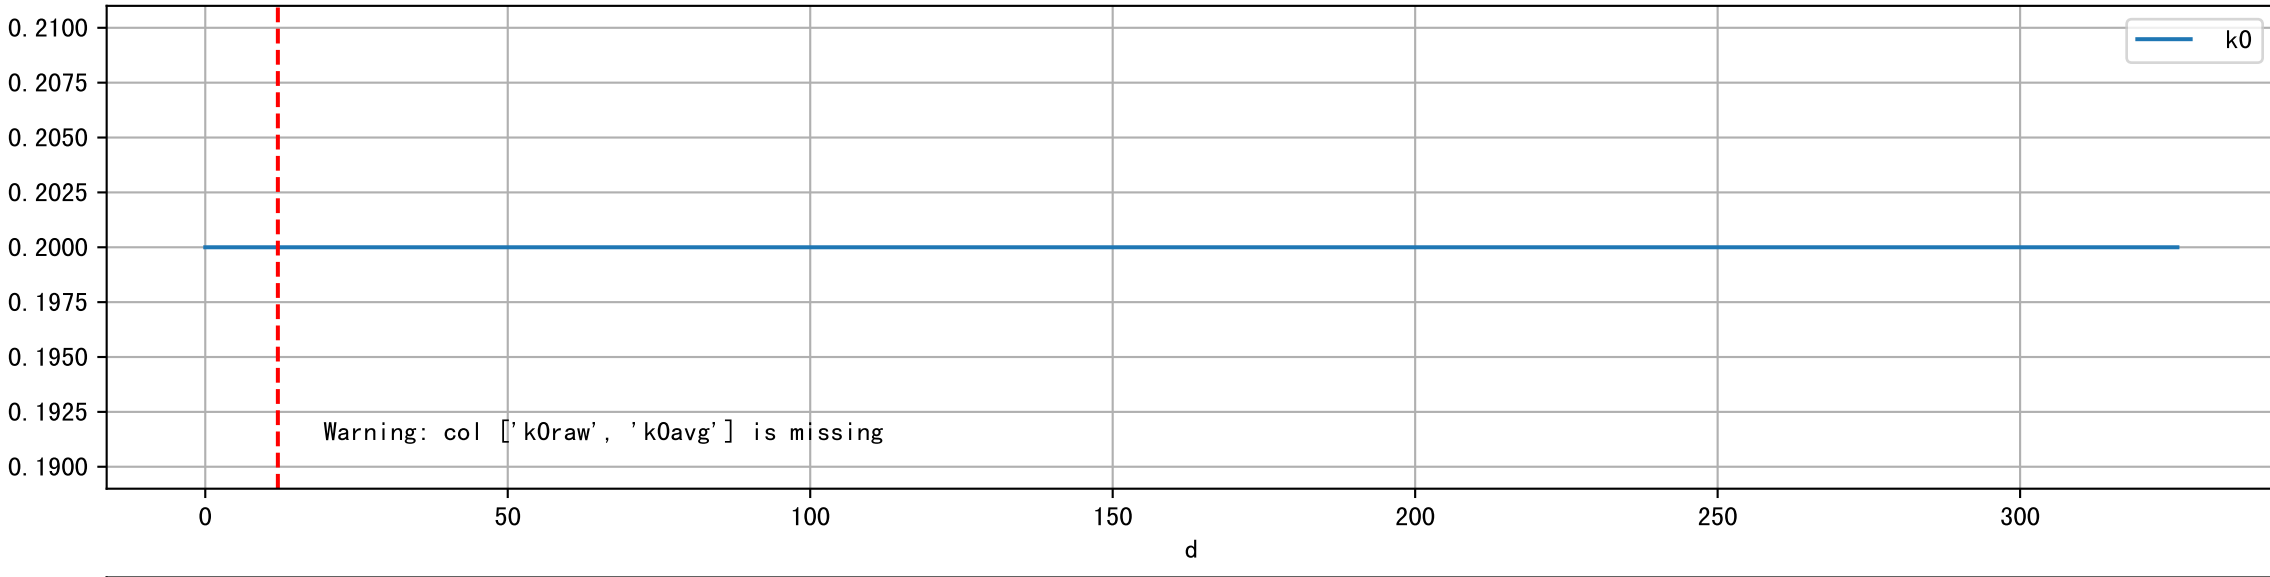

taocraw: -o', 'taocavg', 'taoc'], ['k0raw: -o', 'k0avg', 'k0'], ['k1raw: -o', 'k1avg', 'k1'], ['k2raw: -o', 'k2avg', 'k2'], ['Tblraw: -o', 'Tblavg',

XX6 D:12 2025-09-18