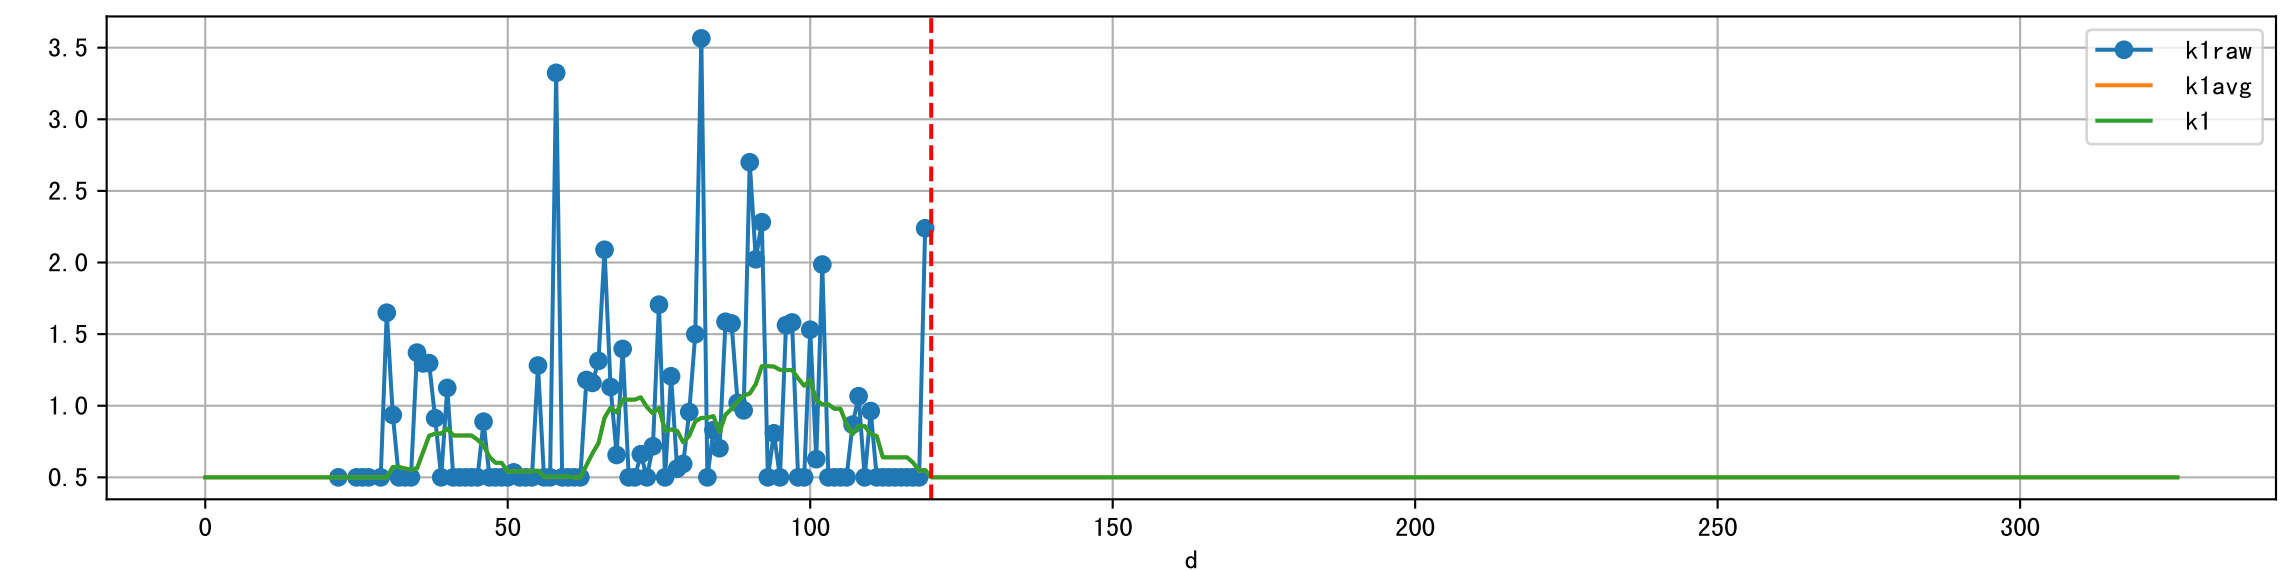

taocraw:-o', 'taocavg', 'taoc'], ['k0raw:-o', 'k0avg', 'k0'], ['k1raw:-o', 'k1avg', 'k1'], ['k2raw:-o', 'k2avg', 'k2'], ['Tblraw:-o', 'Tblavg',

XX6 D:120 2026-01-04