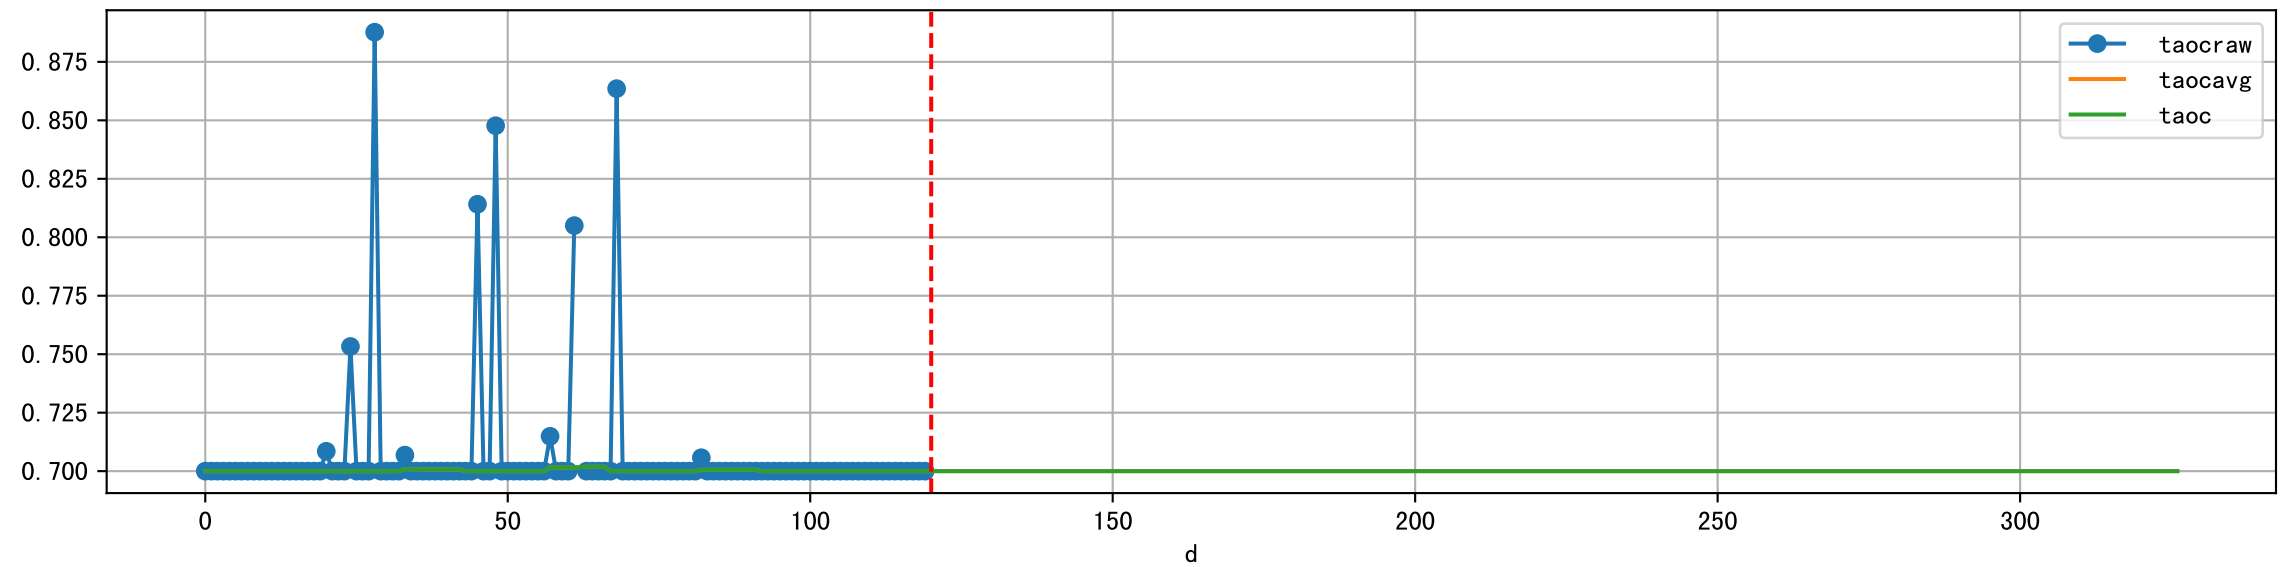

taocraw:-o', 'taocavg', 'taoc'], ['k0raw:-o', 'k0avg', 'k0'], ['k1raw:-o', 'k1avg', 'k1'], ['k2raw:-o', 'k2avg', 'k2'], ['Tblraw:-o', 'Tblavg',

XX6 D:120 2026-01-04