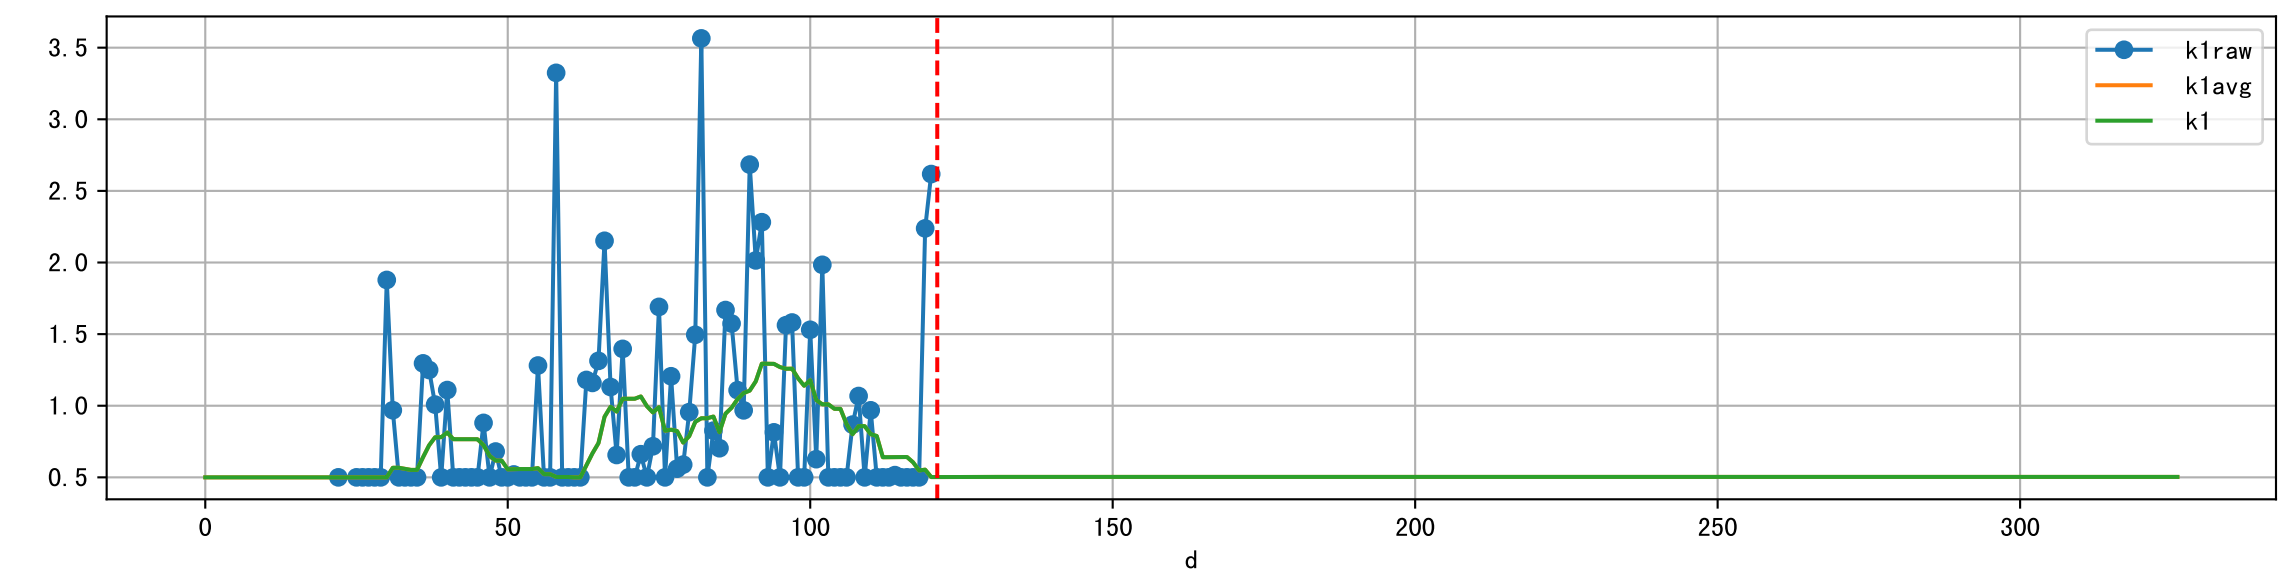

taocraw:-o', 'taocavg', 'taoc'], ['k0raw:-o', 'k0avg', 'k0'], ['k1raw:-o', 'k1avg', 'k1'], ['k2raw:-o', 'k2avg', 'k2'], ['Tblraw:-o', 'Tblavg',

XX6 D:121 2026-01-05