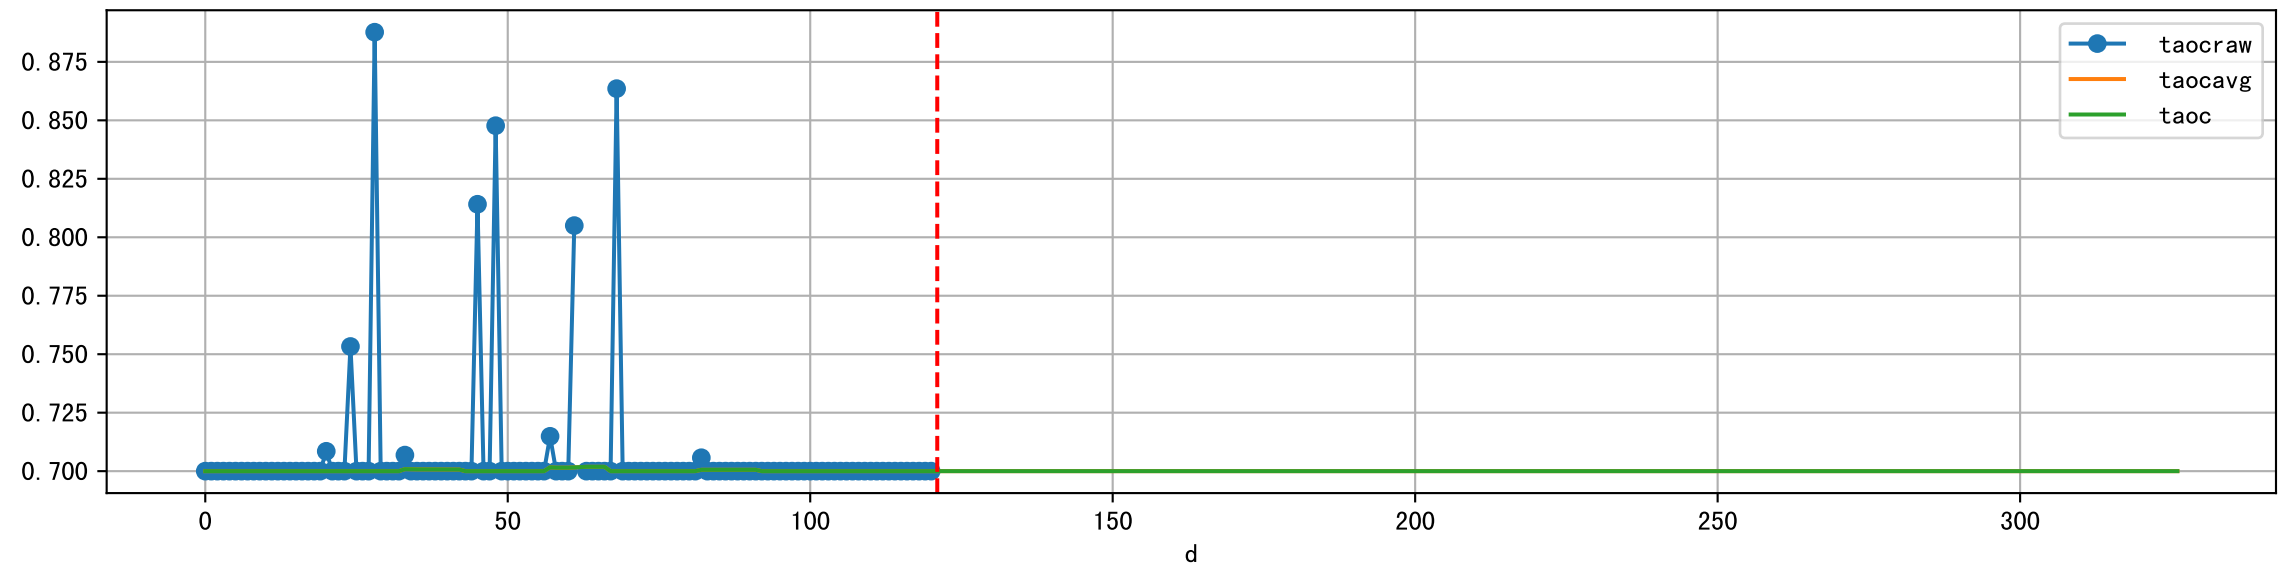

taocraw:-o', 'taocavg', 'taoc'], ['k0raw:-o', 'k0avg', 'k0'], ['k1raw:-o', 'k1avg', 'k1'], ['k2raw:-o', 'k2avg', 'k2'], ['Tblraw:-o', 'Tblavg',

XX6 D:121 2026-01-05