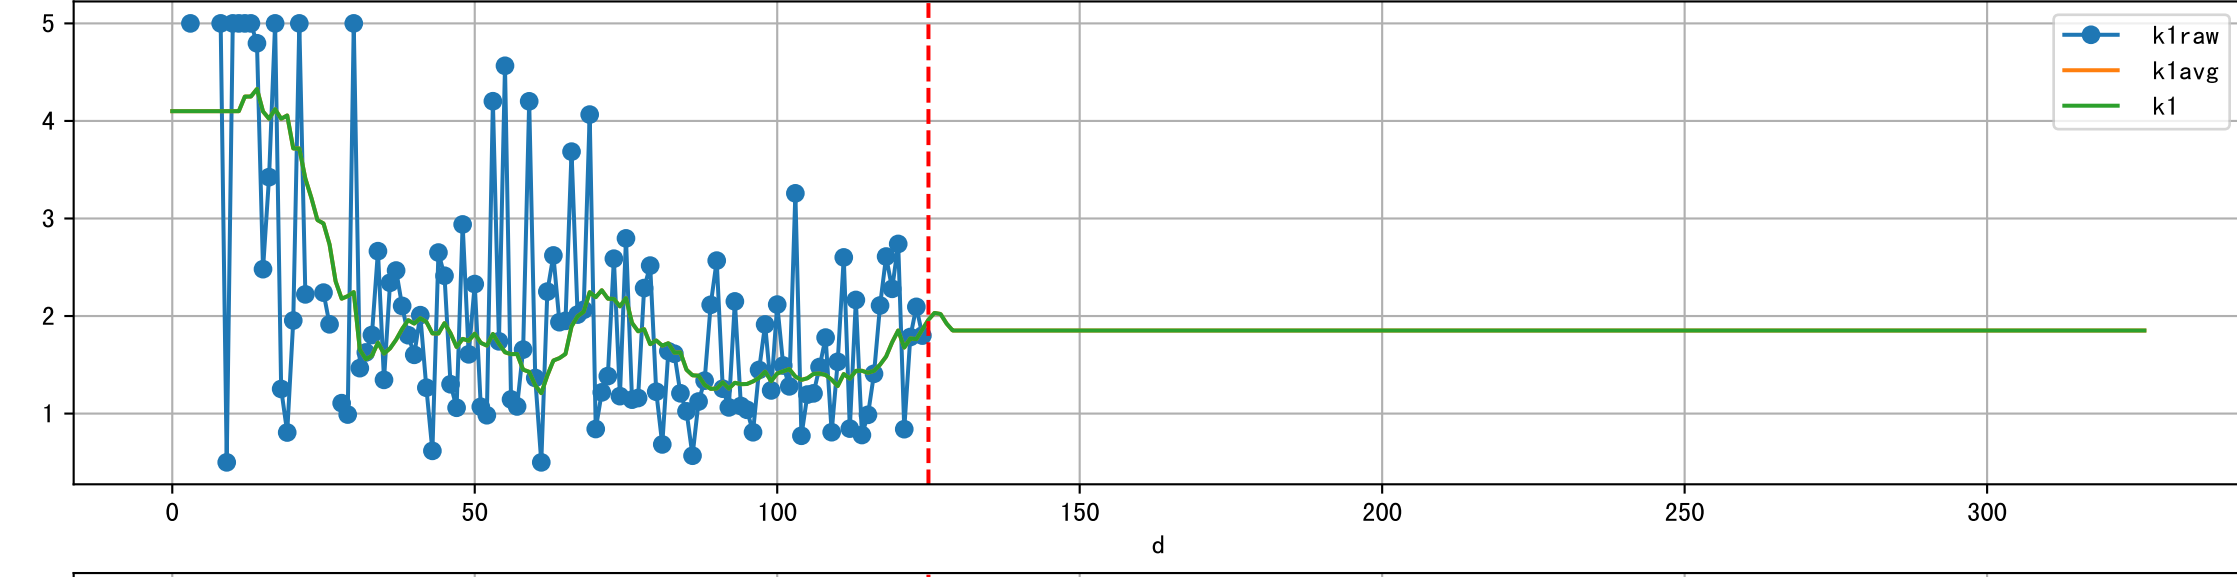

taocraw:-o', 'taocavg', 'taoc'], ['k0raw:-o', 'k0avg', 'k0'], ['k1raw:-o', 'k1avg', 'k1'], ['k2raw:-o', 'k2avg', 'k2'], ['Tblraw:-o', 'Tblavg',

XX6 D:125 2026-01-09