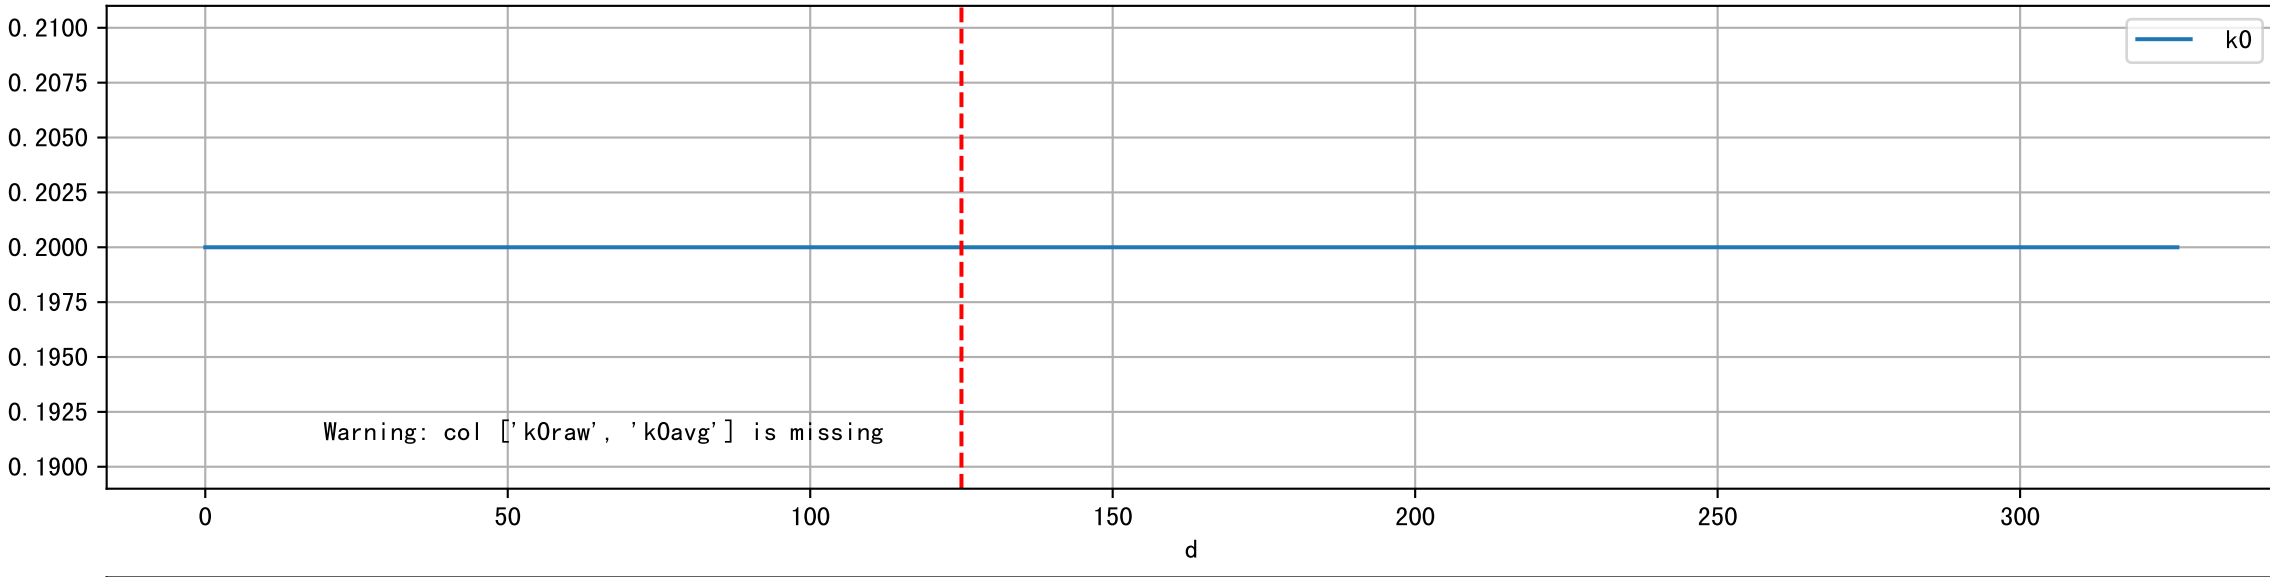

taocraw:-o', 'taocavg', 'taoc'], ['k0raw:-o', 'k0avg', 'k0'], ['k1raw:-o', 'k1avg', 'k1'], ['k2raw:-o', 'k2avg', 'k2'], ['Tblraw:-o', 'Tblavg',

XX6 D:125 2026-01-09