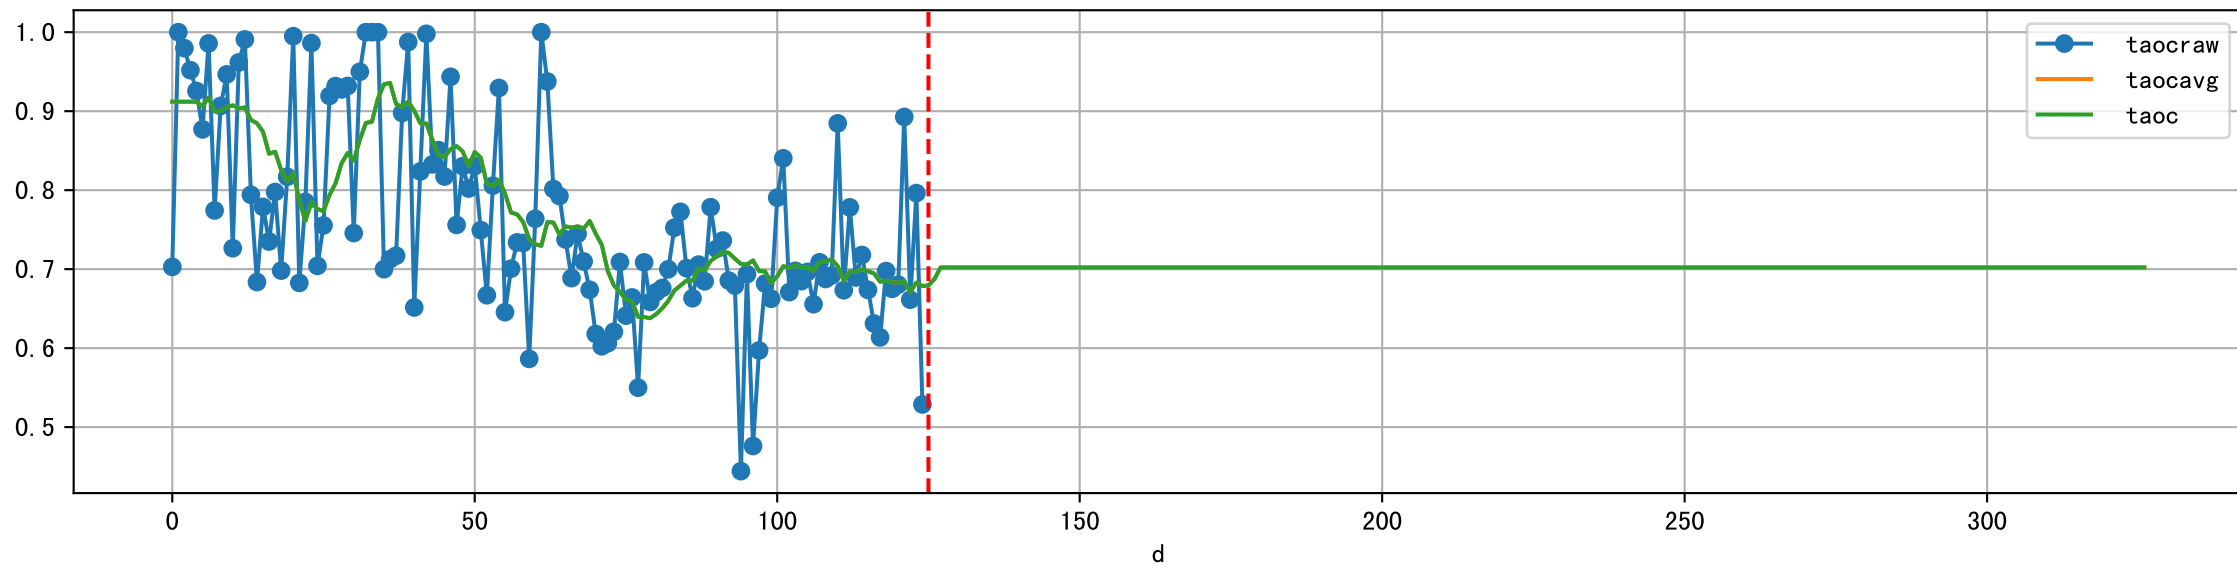

taocraw:-o', 'taocavg', 'taoc'], ['k0raw:-o', 'k0avg', 'k0'], ['k1raw:-o', 'k1avg', 'k1'], ['k2raw:-o', 'k2avg', 'k2'], ['Tblraw:-o', 'Tblavg',

XX6 D:125 2026-01-09