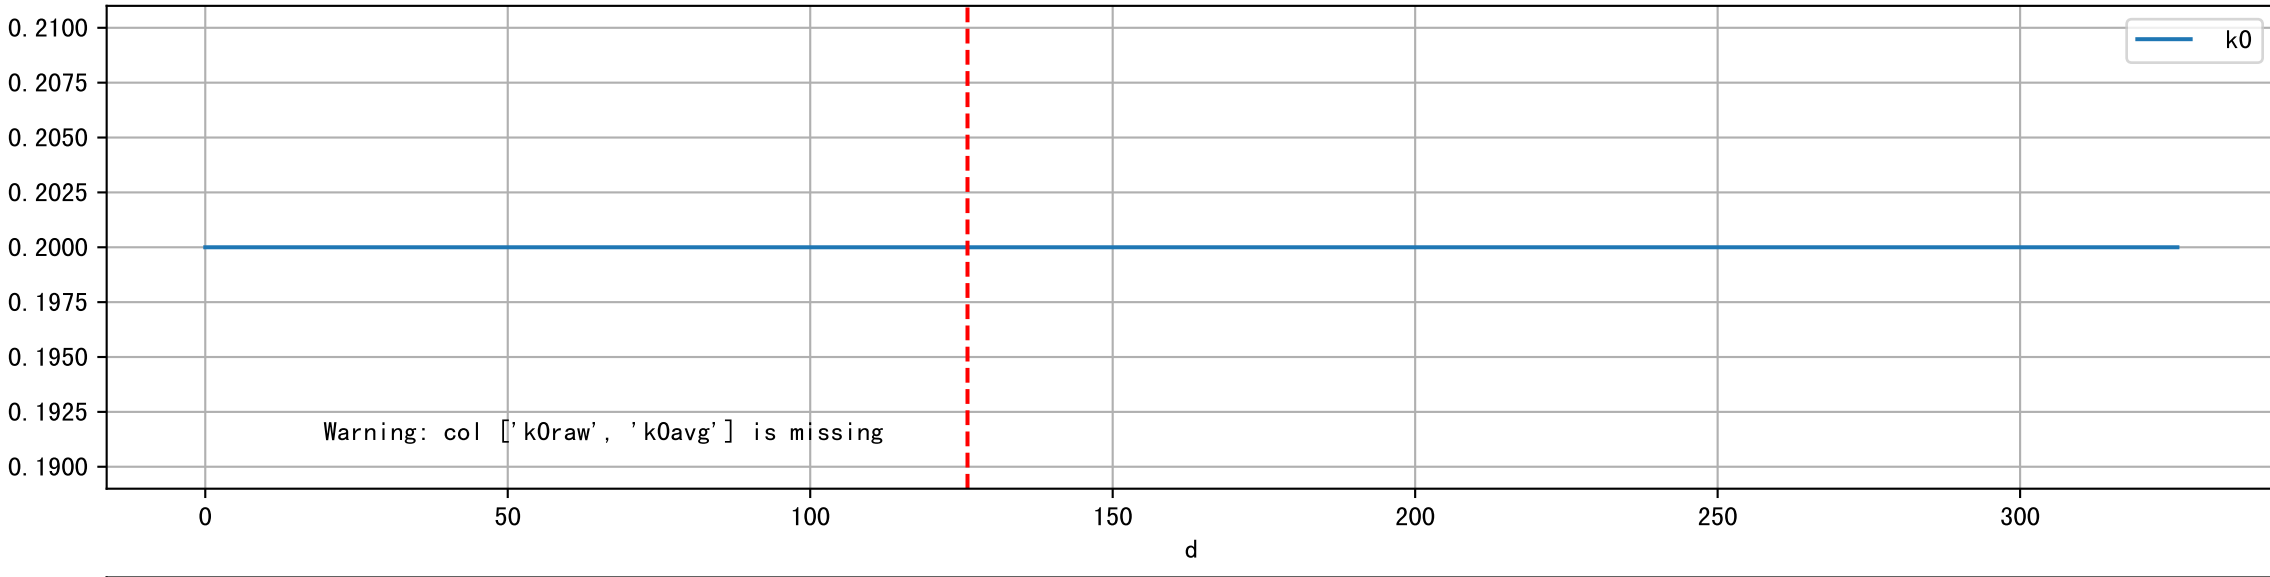

taocraw:-o', 'taocavg', 'taoc'], ['k0raw:-o', 'k0avg', 'k0'], ['k1raw:-o', 'k1avg', 'k1'], ['k2raw:-o', 'k2avg', 'k2'], ['Tblrw:-o', 'Tblavg',

XX6 D:126 2026-01-10