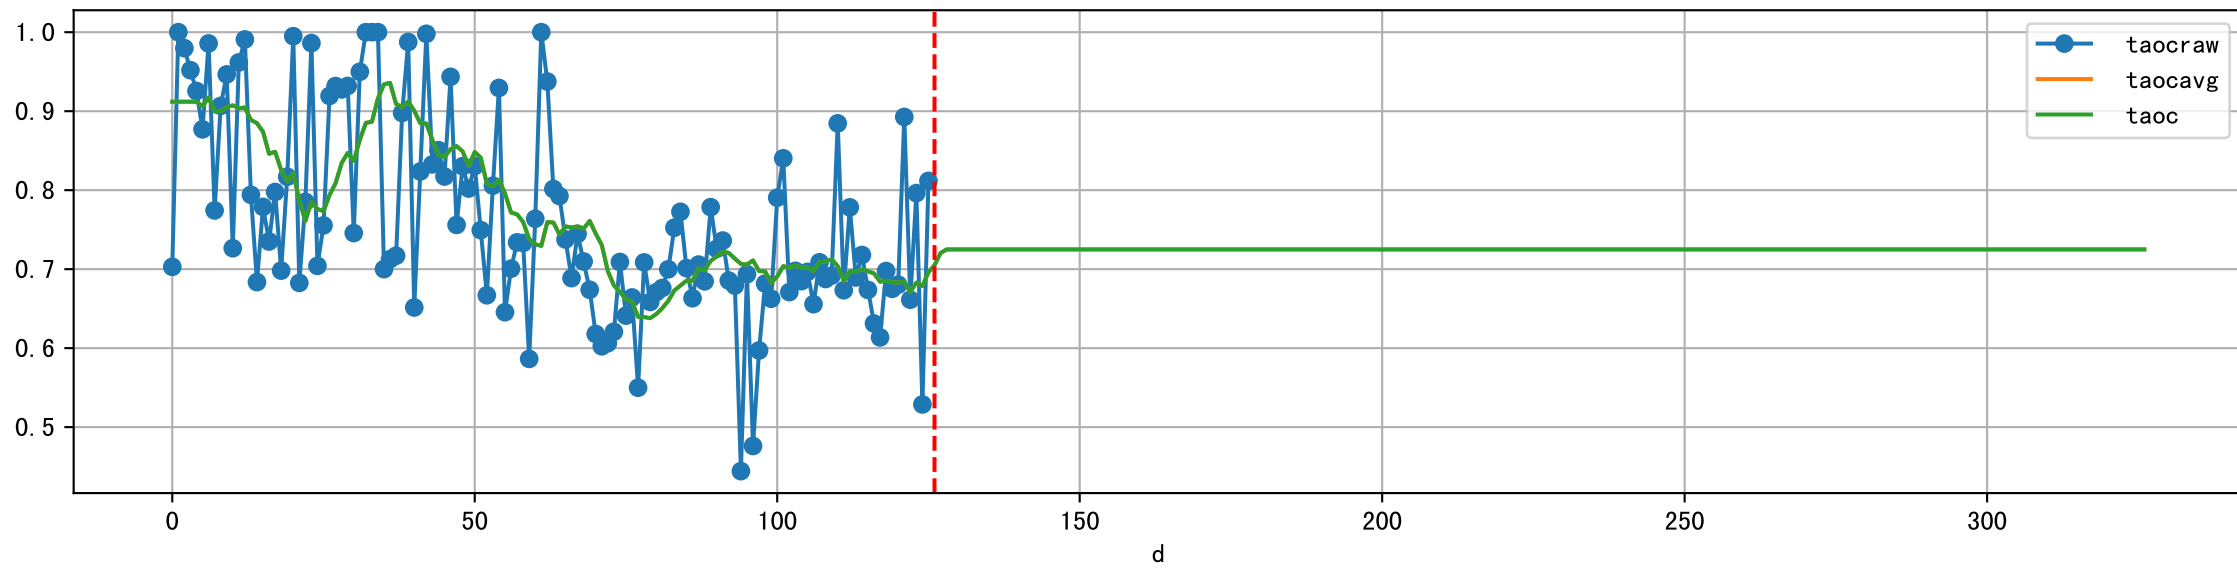

taocraw:-o', 'taocavg', 'taoc'], ['k0raw:-o', 'k0avg', 'k0'], ['k1raw:-o', 'k1avg', 'k1'], ['k2raw:-o', 'k2avg', 'k2'], ['Tblrw:-o', 'Tblavg',

XX6 D:126 2026-01-10