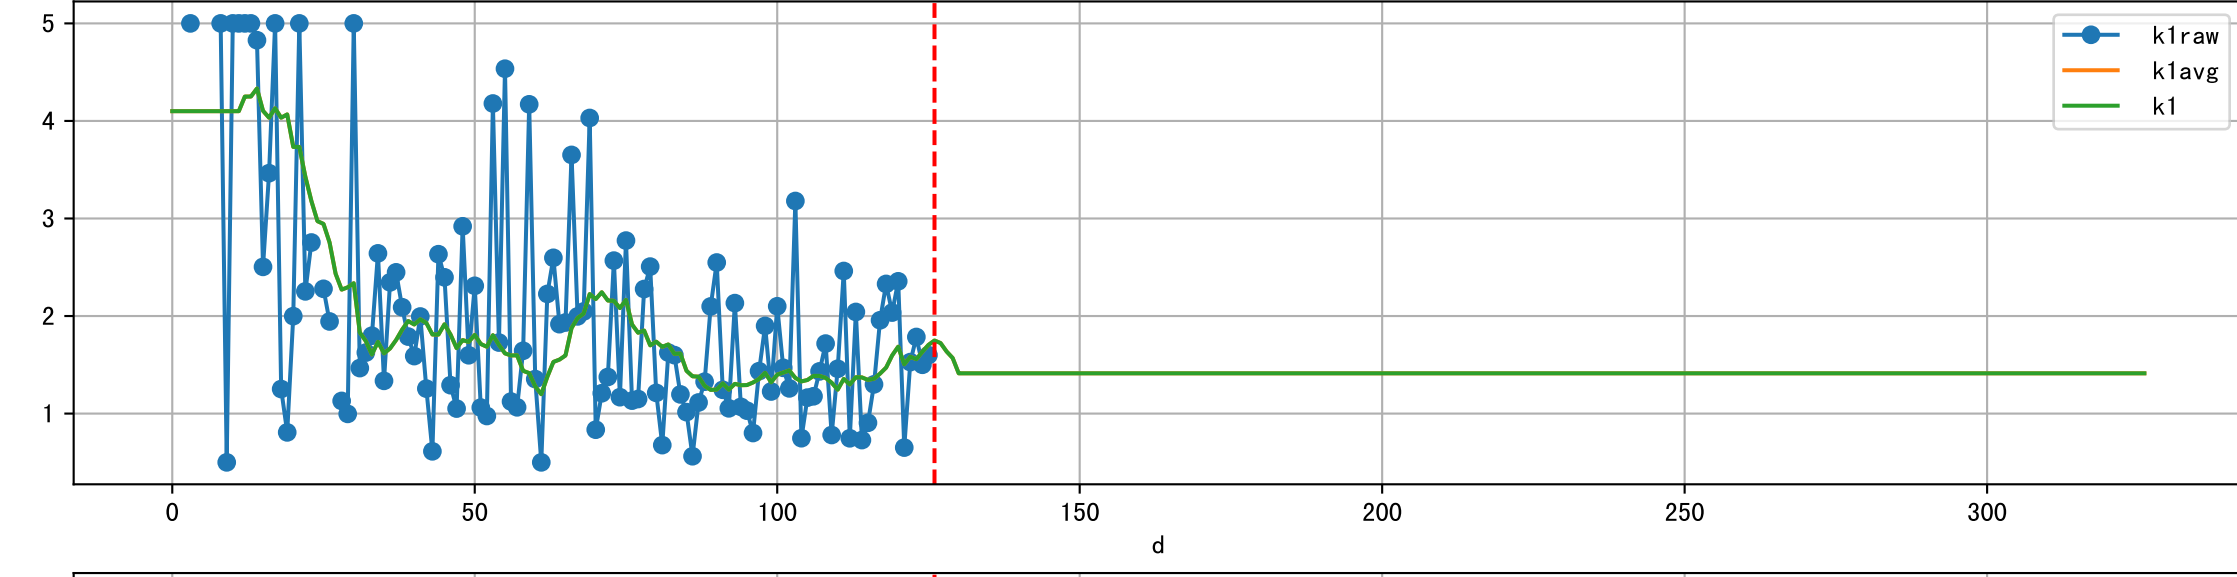

taocraw:-o', 'taocavg', 'taoc'], ['k0raw:-o', 'k0avg', 'k0'], ['k1raw:-o', 'k1avg', 'k1'], ['k2raw:-o', 'k2avg', 'k2'], ['Tblrw:-o', 'Tblavg',

XX6 D:126 2026-01-10