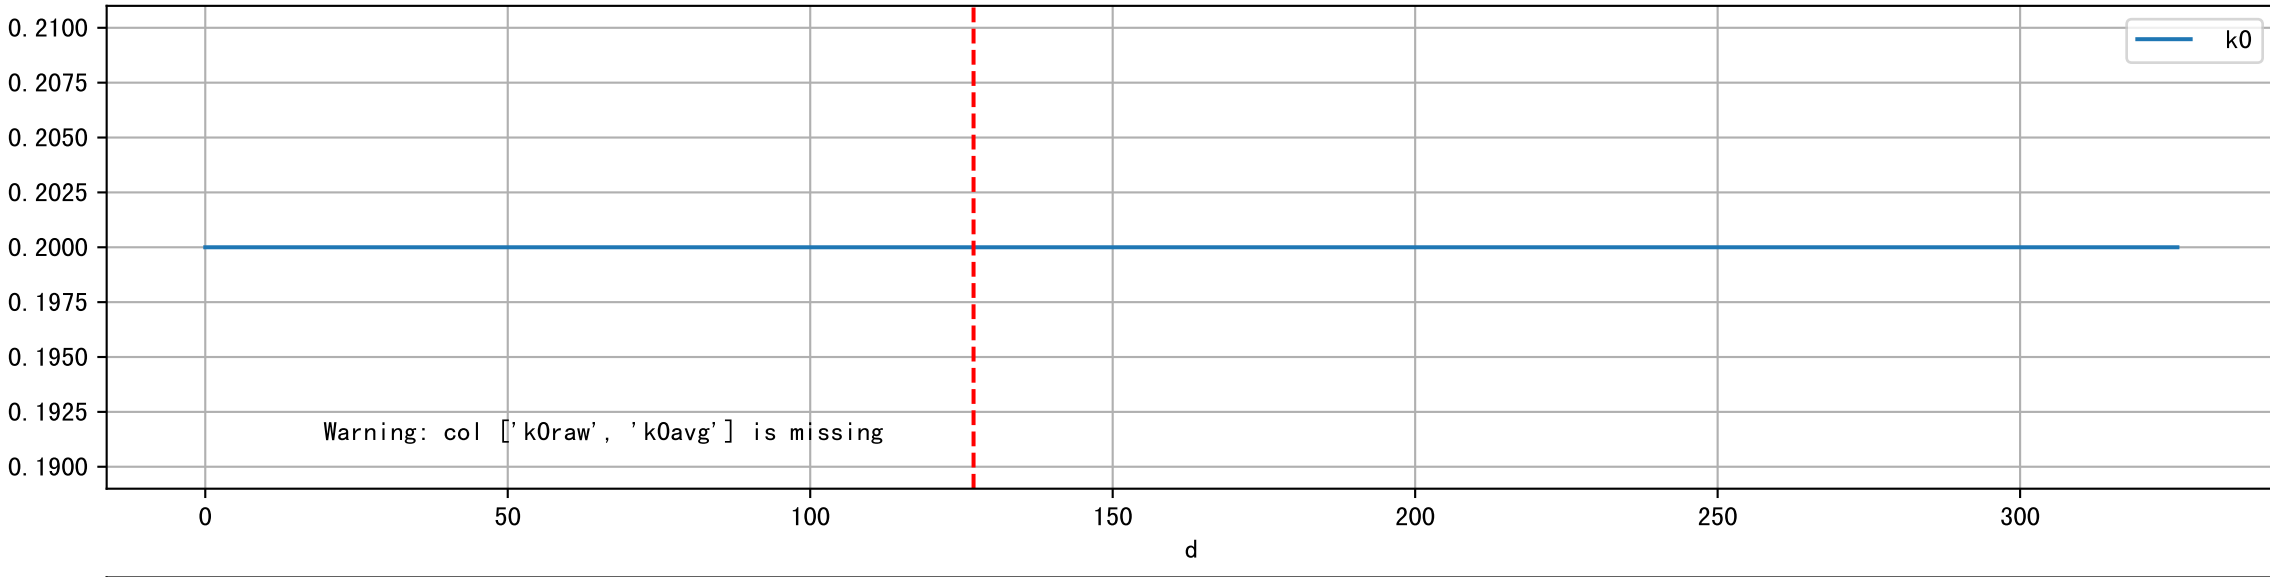

taocraw:-o', 'taocavg', 'taoc'], ['k0raw:-o', 'k0avg', 'k0'], ['k1raw:-o', 'k1avg', 'k1'], ['k2raw:-o', 'k2avg', 'k2'], ['Tblrw:-o', 'Tblavg',

XX6 D:127 2026-01-11