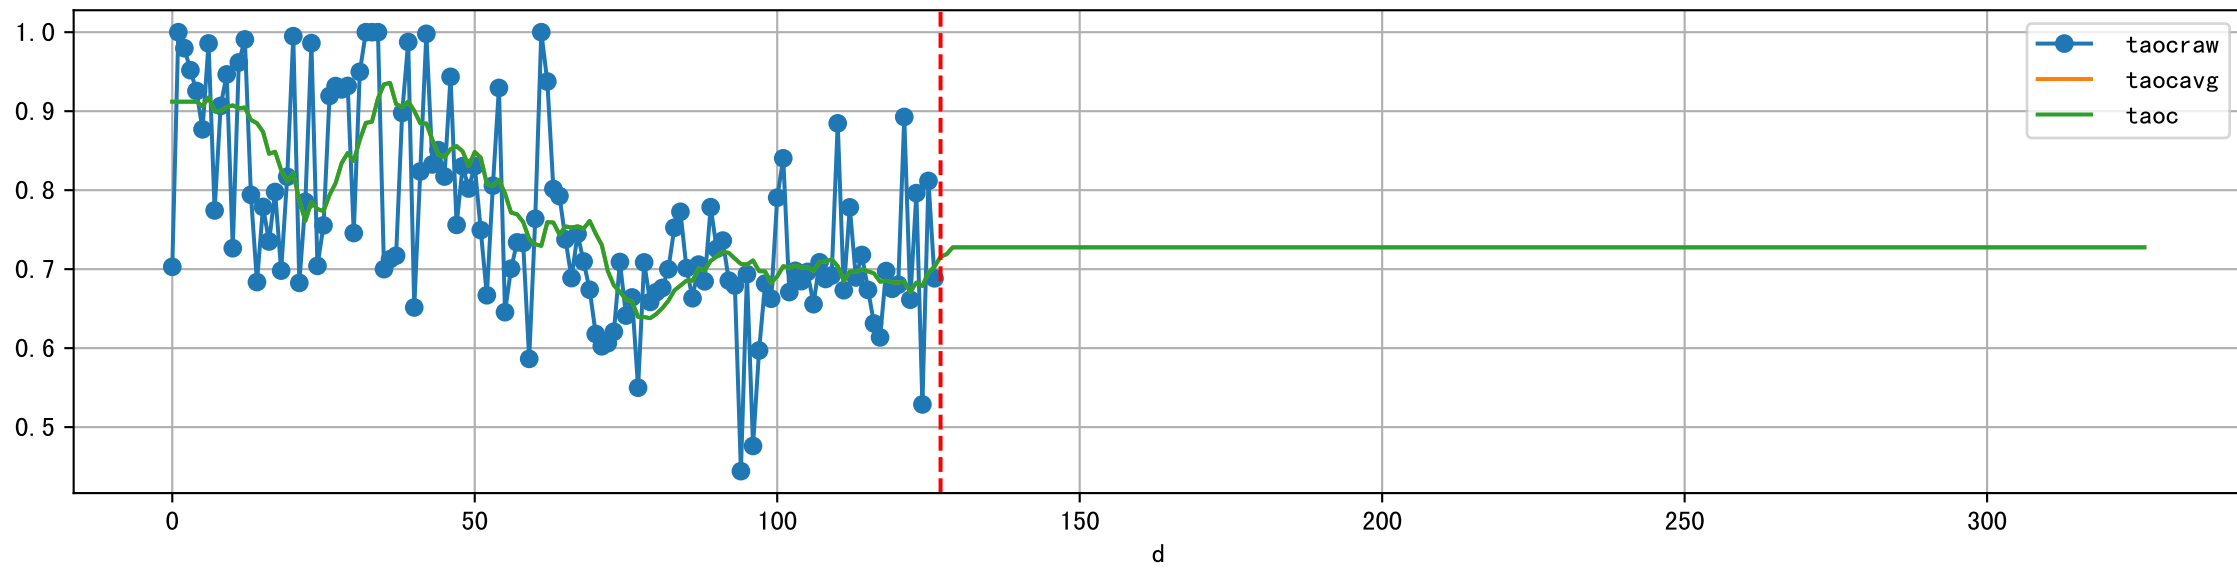

taocraw:-o', 'taocavg', 'taoc'], ['k0raw:-o', 'k0avg', 'k0'], ['k1raw:-o', 'k1avg', 'k1'], ['k2raw:-o', 'k2avg', 'k2'], ['Tblrw:-o', 'Tblavg',

XX6 D:127 2026-01-11