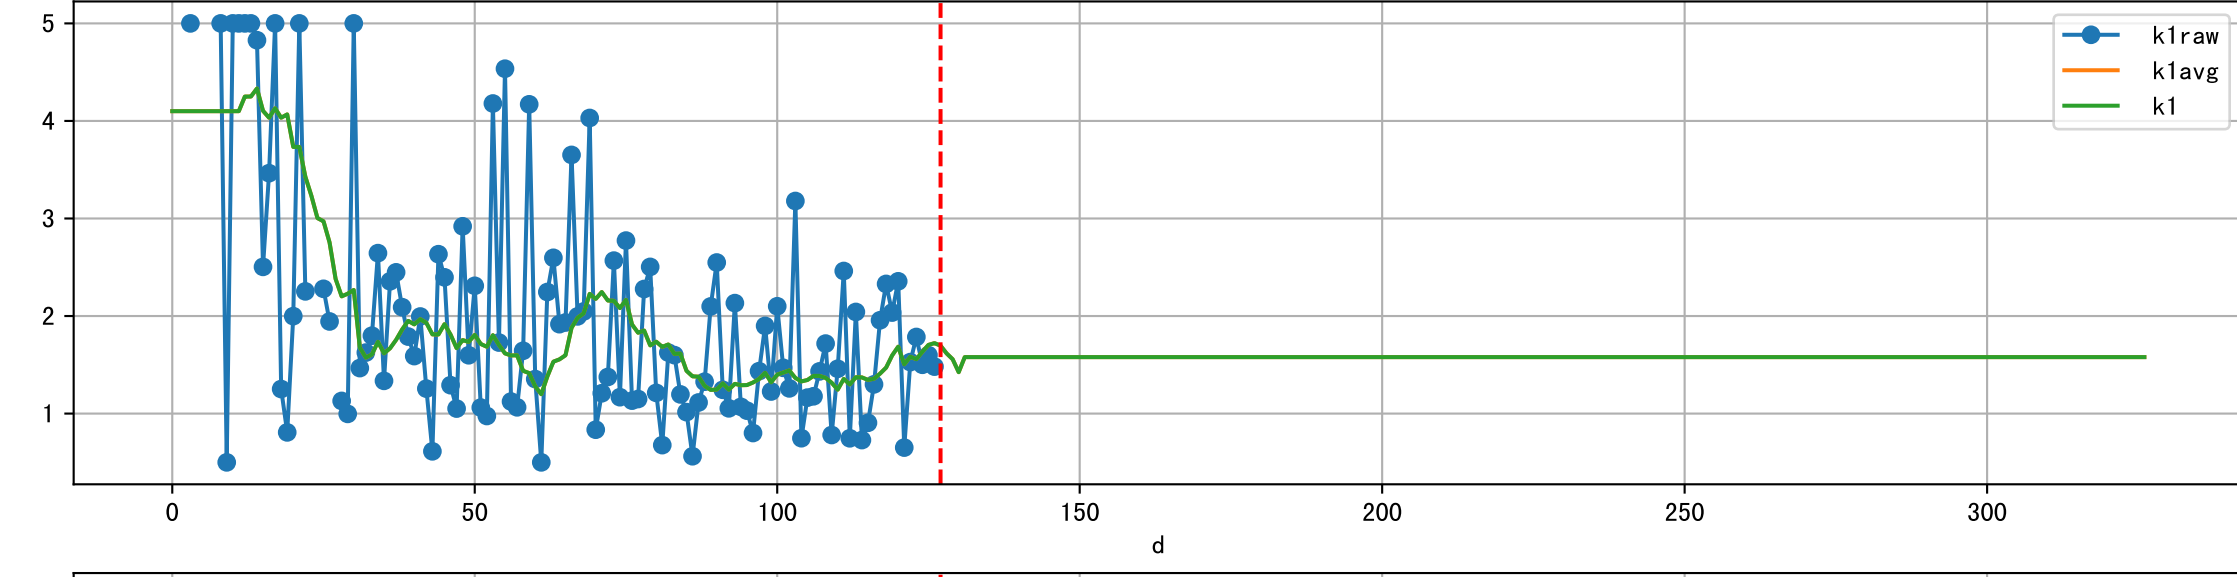

taocraw:-o', 'taocavg', 'taoc'], ['k0raw:-o', 'k0avg', 'k0'], ['k1raw:-o', 'k1avg', 'k1'], ['k2raw:-o', 'k2avg', 'k2'], ['Tblrw:-o', 'Tblavg',

XX6 D:127 2026-01-11