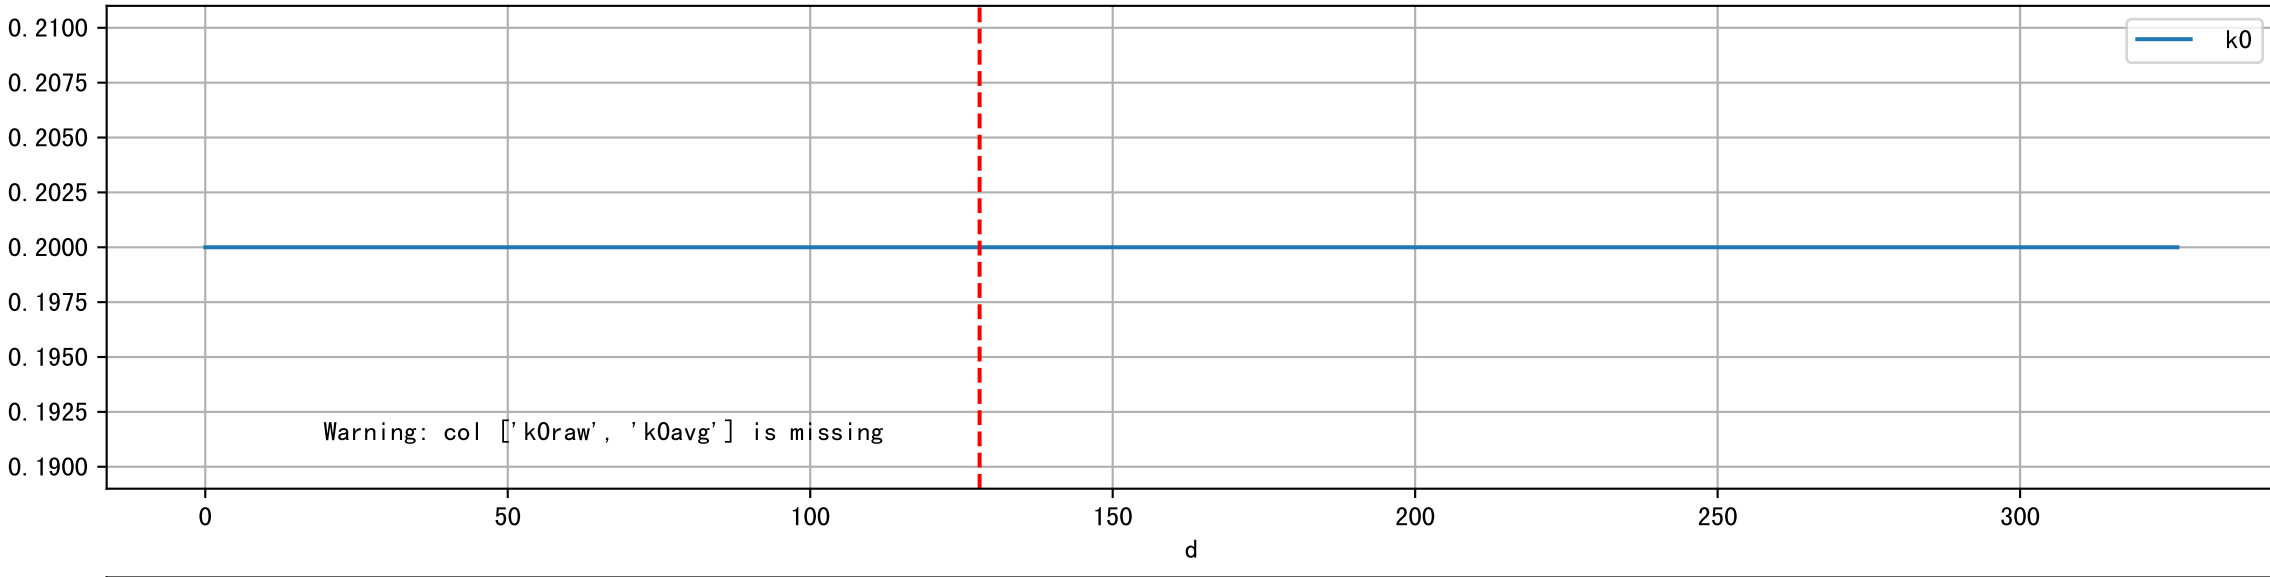

taocraw:-o', 'taocavg', 'taoc'], ['k0raw:-o', 'k0avg', 'k0'], ['k1raw:-o', 'k1avg', 'k1'], ['k2raw:-o', 'k2avg', 'k2'], ['Tblrrow:-o', 'Tblravg',

XX6 D:128 2026-01-12