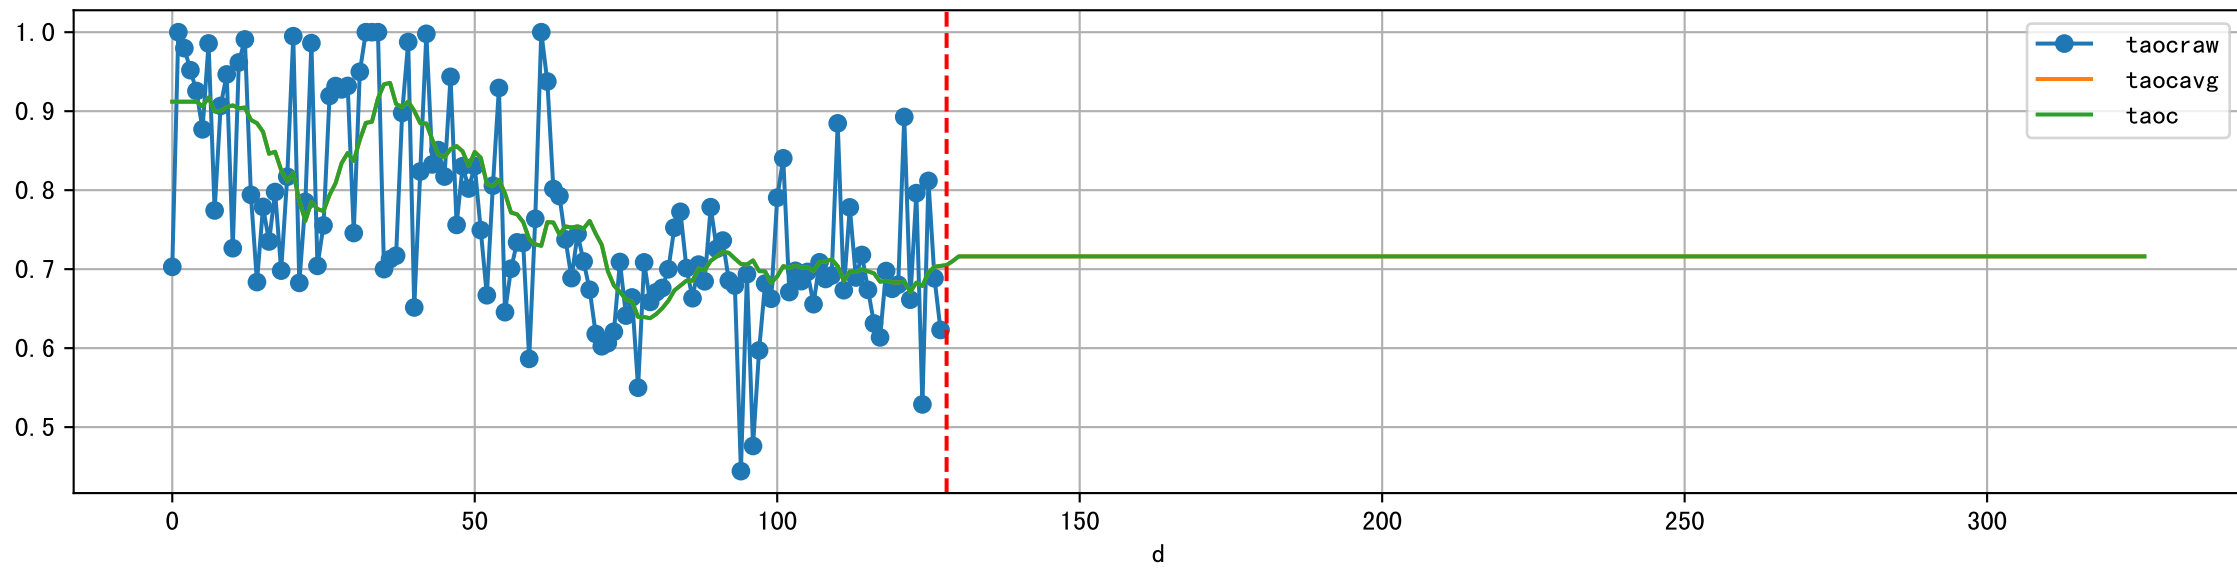

taocraw:-o', 'taocavg', 'taoc'], ['k0raw:-o', 'k0avg', 'k0'], ['k1raw:-o', 'k1avg', 'k1'], ['k2raw:-o', 'k2avg', 'k2'], ['Tblrrow:-o', 'Tblravg',

XX6 D:128 2026-01-12