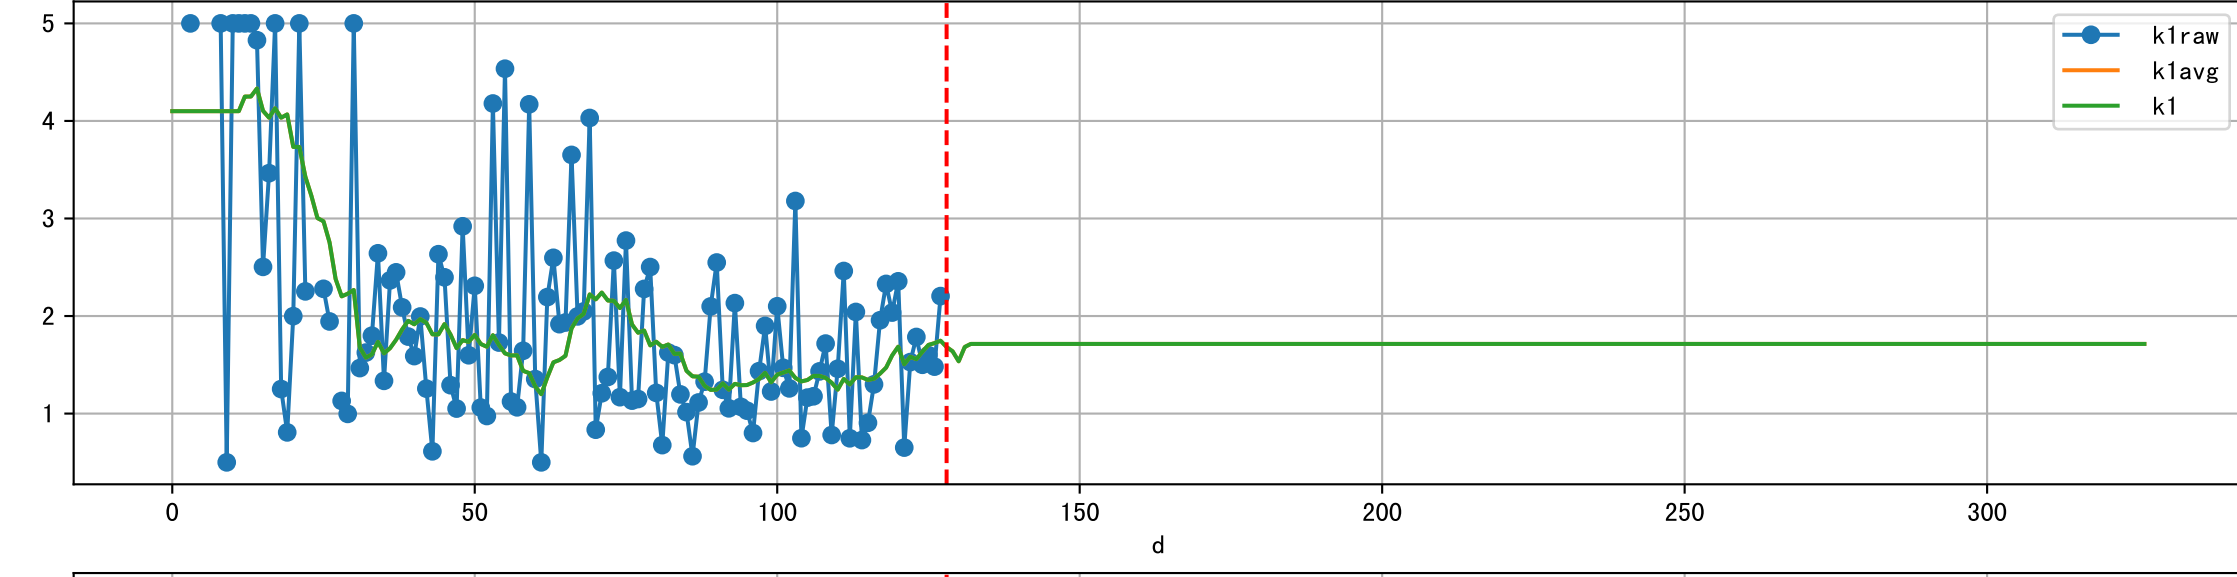

taocraw:-o', 'taocavg', 'taoc'], ['k0raw:-o', 'k0avg', 'k0'], ['k1raw:-o', 'k1avg', 'k1'], ['k2raw:-o', 'k2avg', 'k2'], ['Tblrrow:-o', 'Tblravg',

XX6 D:128 2026-01-12