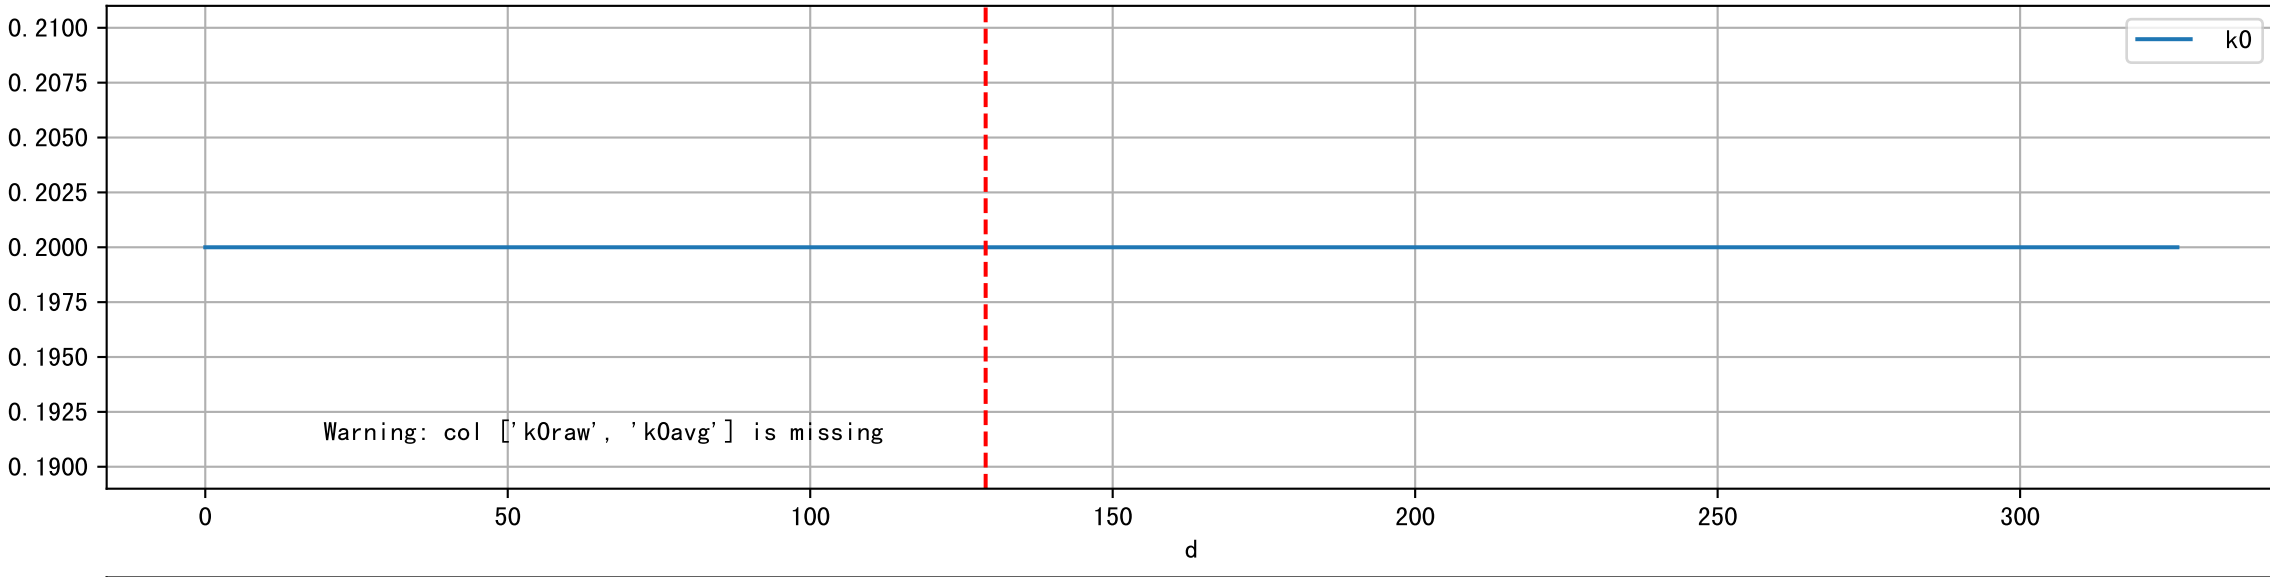

taocraw:-o', 'taocavg', 'taoc'], ['k0raw:-o', 'k0avg', 'k0'], ['k1raw:-o', 'k1avg', 'k1'], ['k2raw:-o', 'k2avg', 'k2'], ['Tblrrow:-o', 'Tblravg',

XX6 D:129 2026-01-13