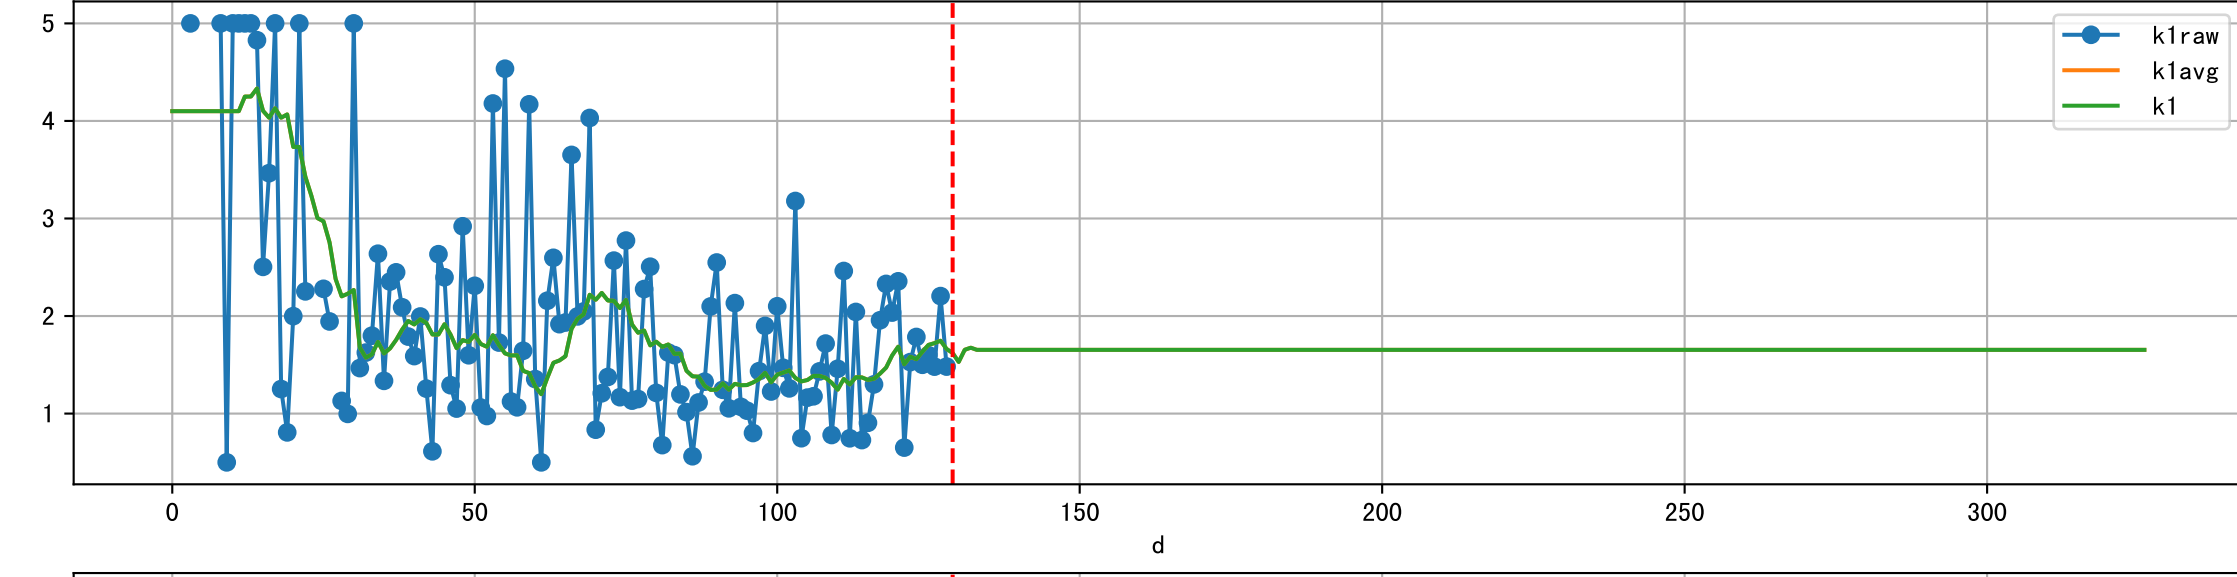

taocraw:-o', 'taocavg', 'taoc'], ['k0raw:-o', 'k0avg', 'k0'], ['k1raw:-o', 'k1avg', 'k1'], ['k2raw:-o', 'k2avg', 'k2'], ['Tblrrow:-o', 'Tblravg',

XX6 D:129 2026-01-13