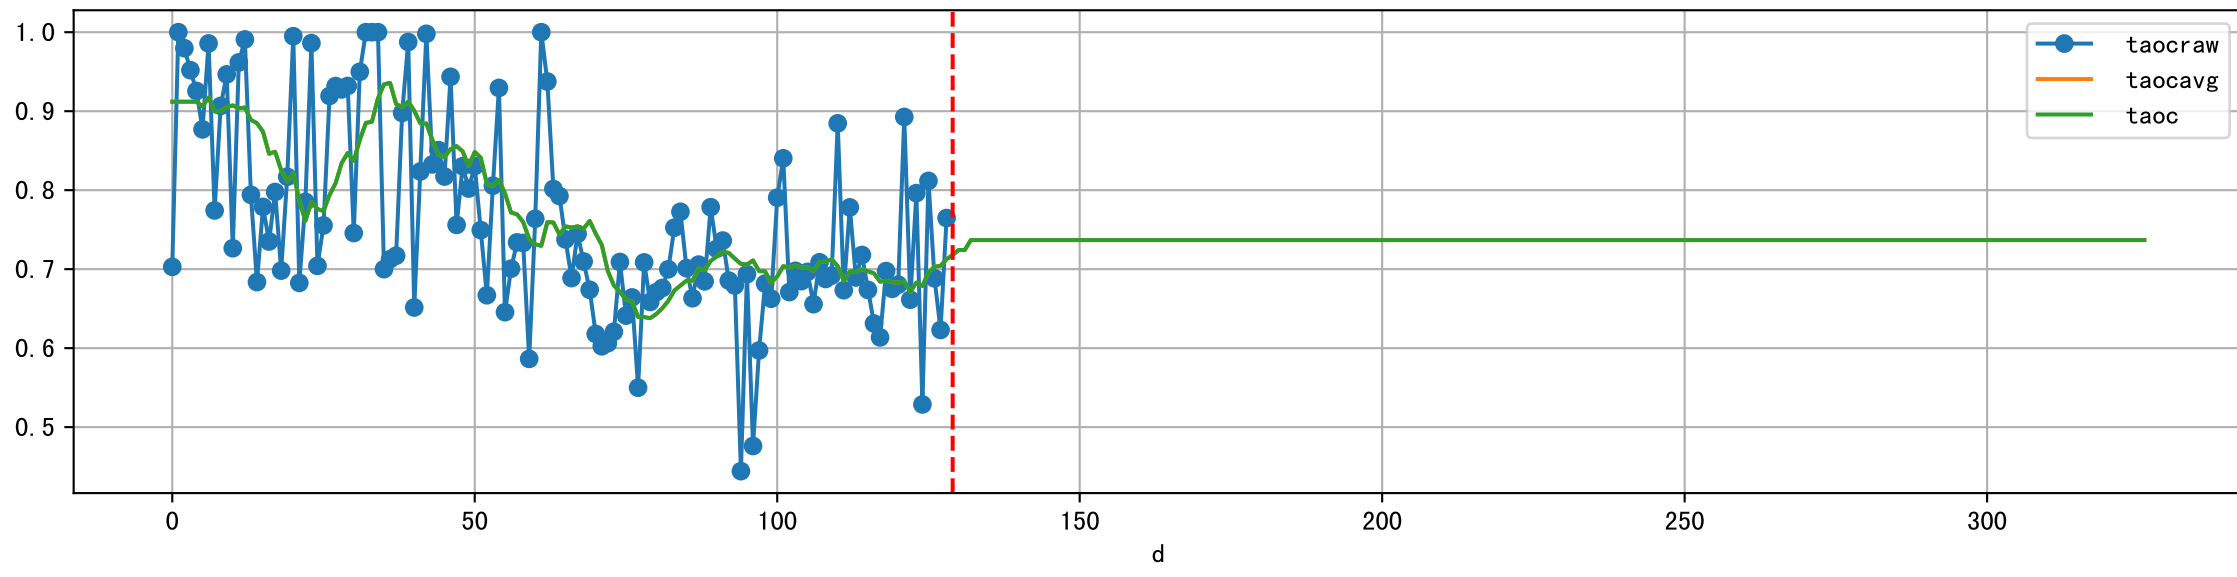

taocraw:-o', 'taocavg', 'taoc'], ['k0raw:-o', 'k0avg', 'k0'], ['k1raw:-o', 'k1avg', 'k1'], ['k2raw:-o', 'k2avg', 'k2'], ['Tblrrow:-o', 'Tblravg',

XX6 D:129 2026-01-13