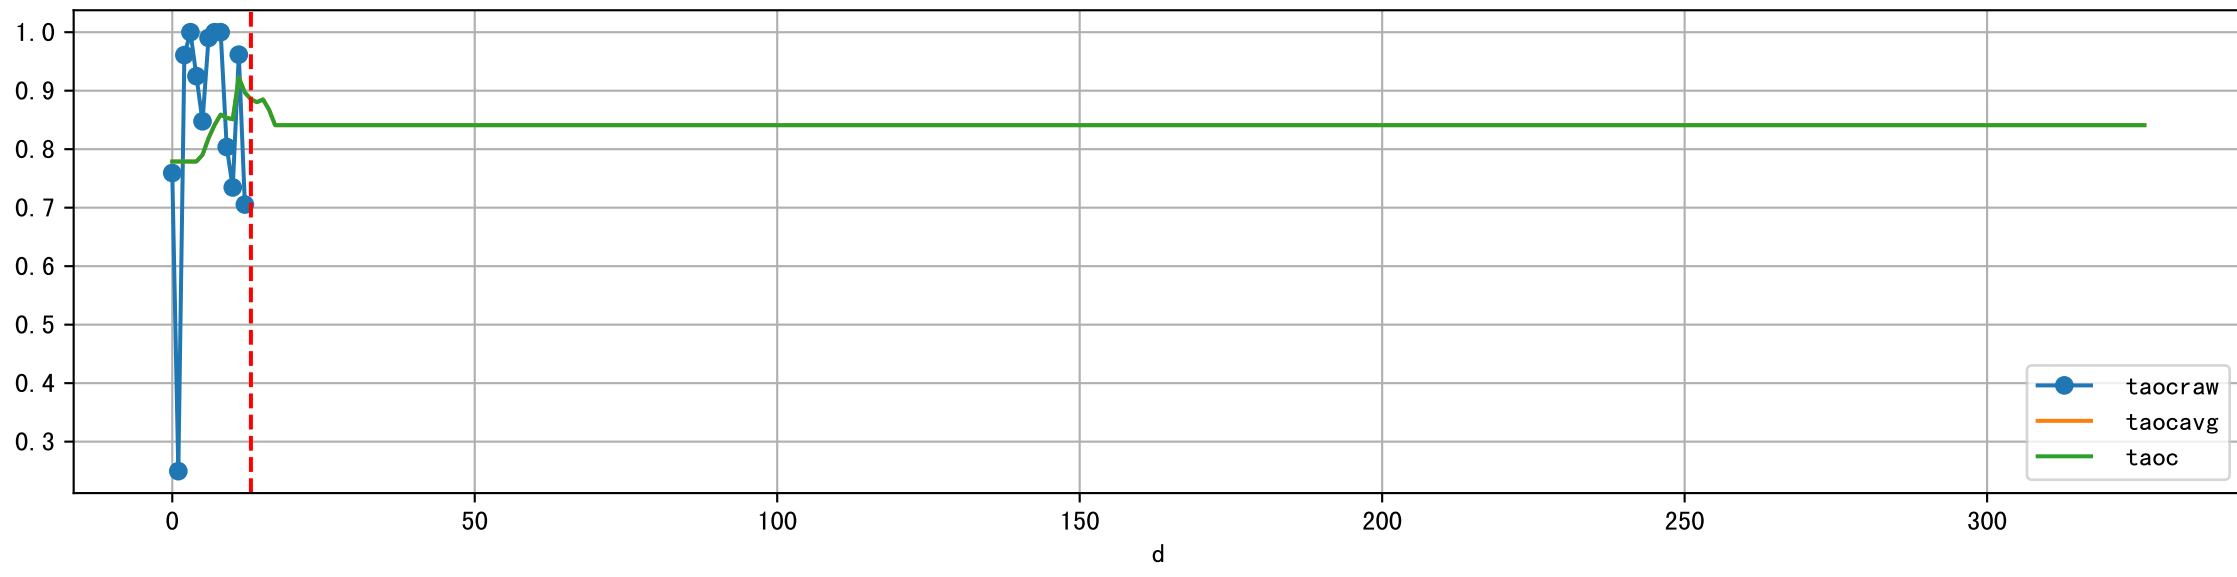

taocraw: -o', 'taocavg', 'taoc'], ['k0raw: -o', 'k0avg', 'k0'], ['k1raw: -o', 'k1avg', 'k1'], ['k2raw: -o', 'k2avg', 'k2'], ['Tblraw: -o', 'Tblavg', 'Tbl']

XX6 D:13 2025-09-19