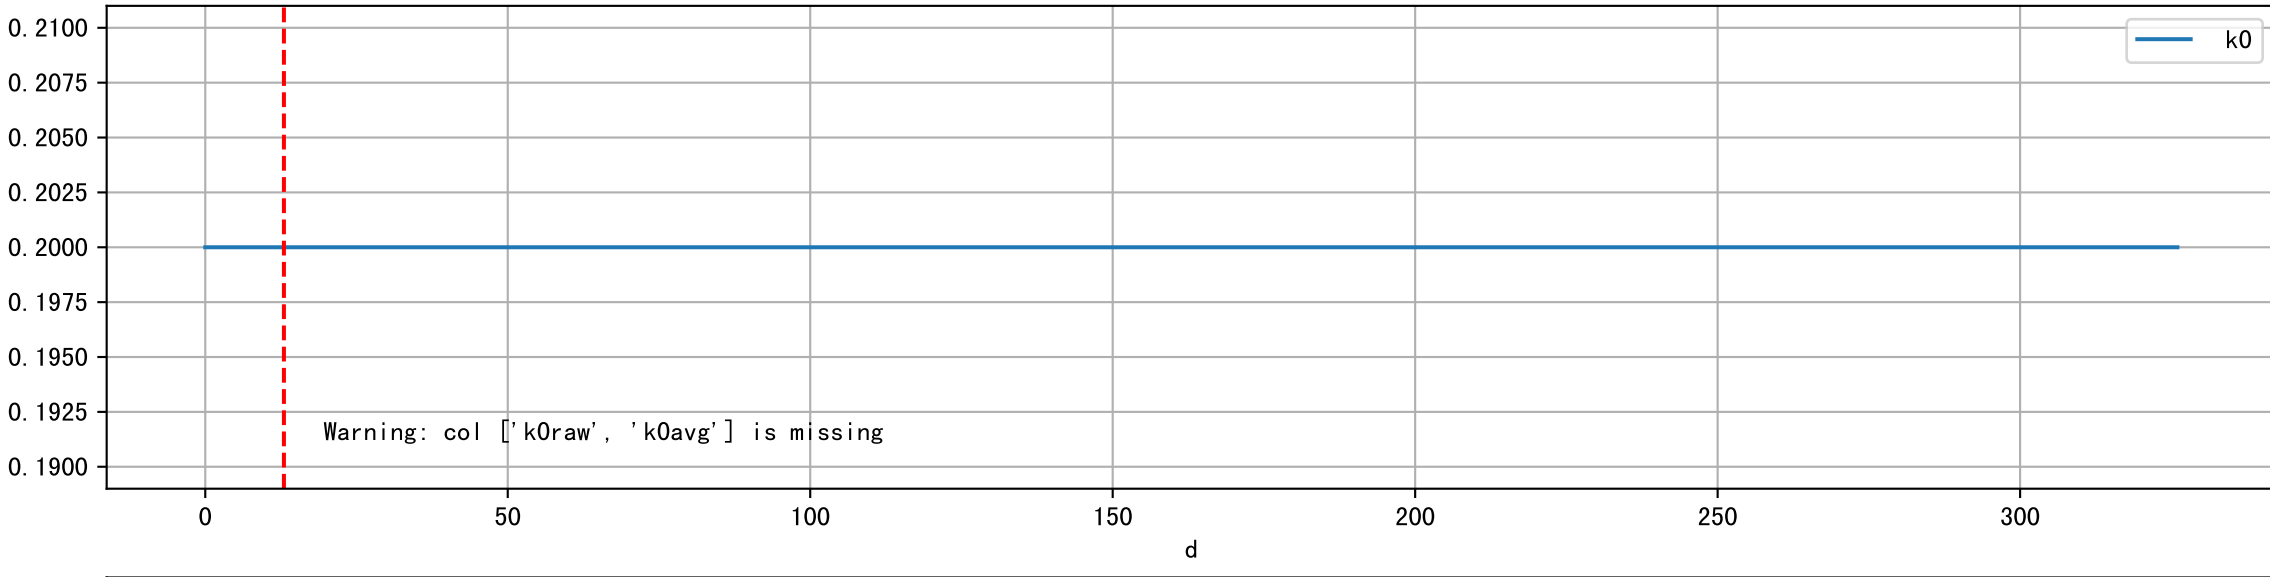

taocraw: -o', 'taocavg', 'taoc'], ['k0raw: -o', 'k0avg', 'k0'], ['k1raw: -o', 'k1avg', 'k1'], ['k2raw: -o', 'k2avg', 'k2'], ['Tblraw: -o', 'Tblavg', 'Tbl']

XX6 D:13 2025-09-19