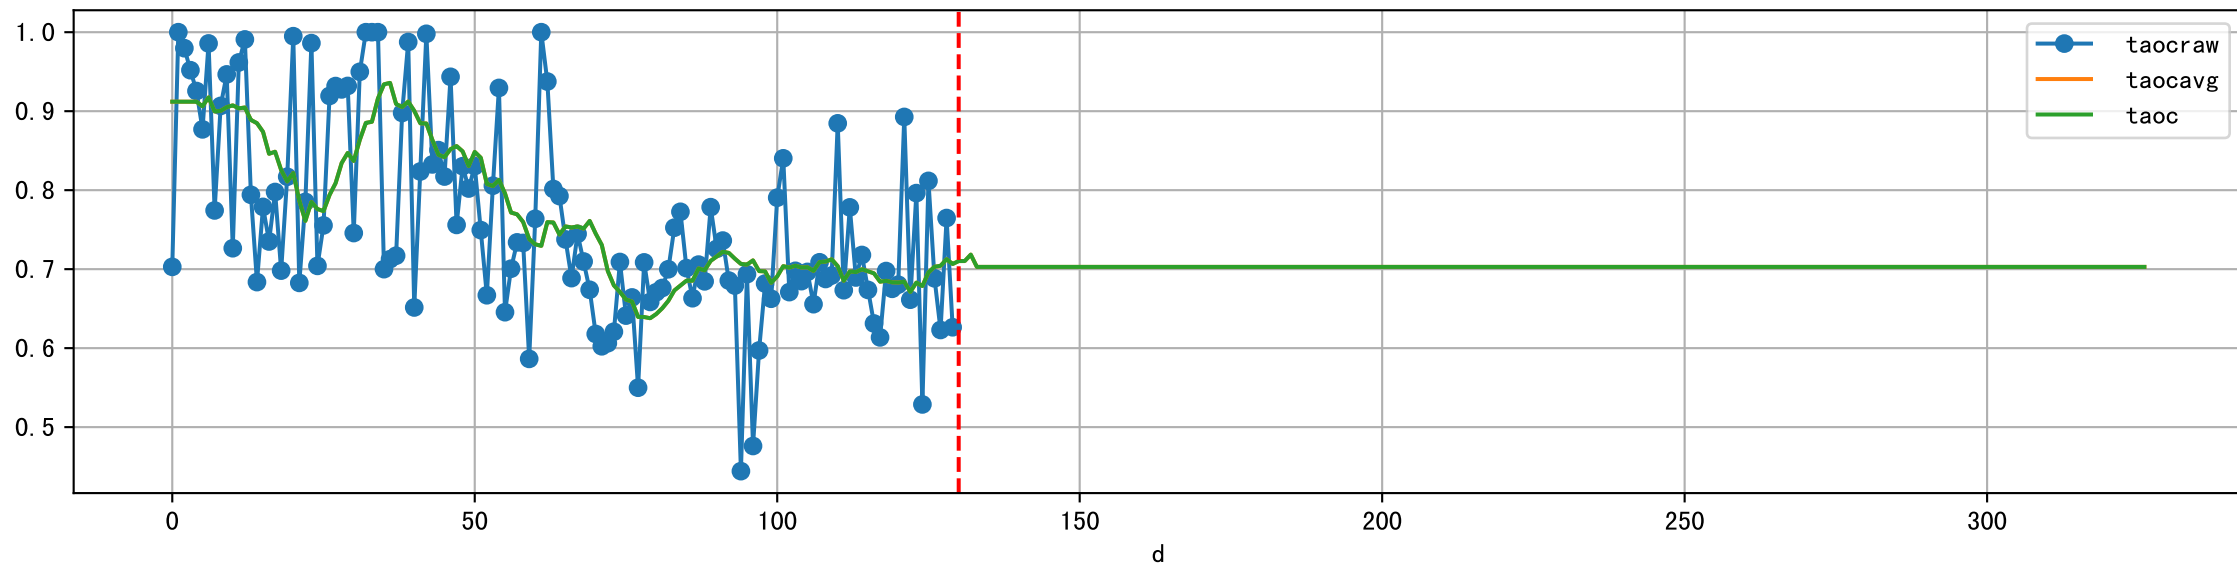

taocraw:-o', 'taocavg', 'taoc'], ['k0raw:-o', 'k0avg', 'k0'], ['k1raw:-o', 'k1avg', 'k1'], ['k2raw:-o', 'k2avg', 'k2'], ['Tblrrow:-o', 'Tblravg',

XX6 D:130 2026-01-14