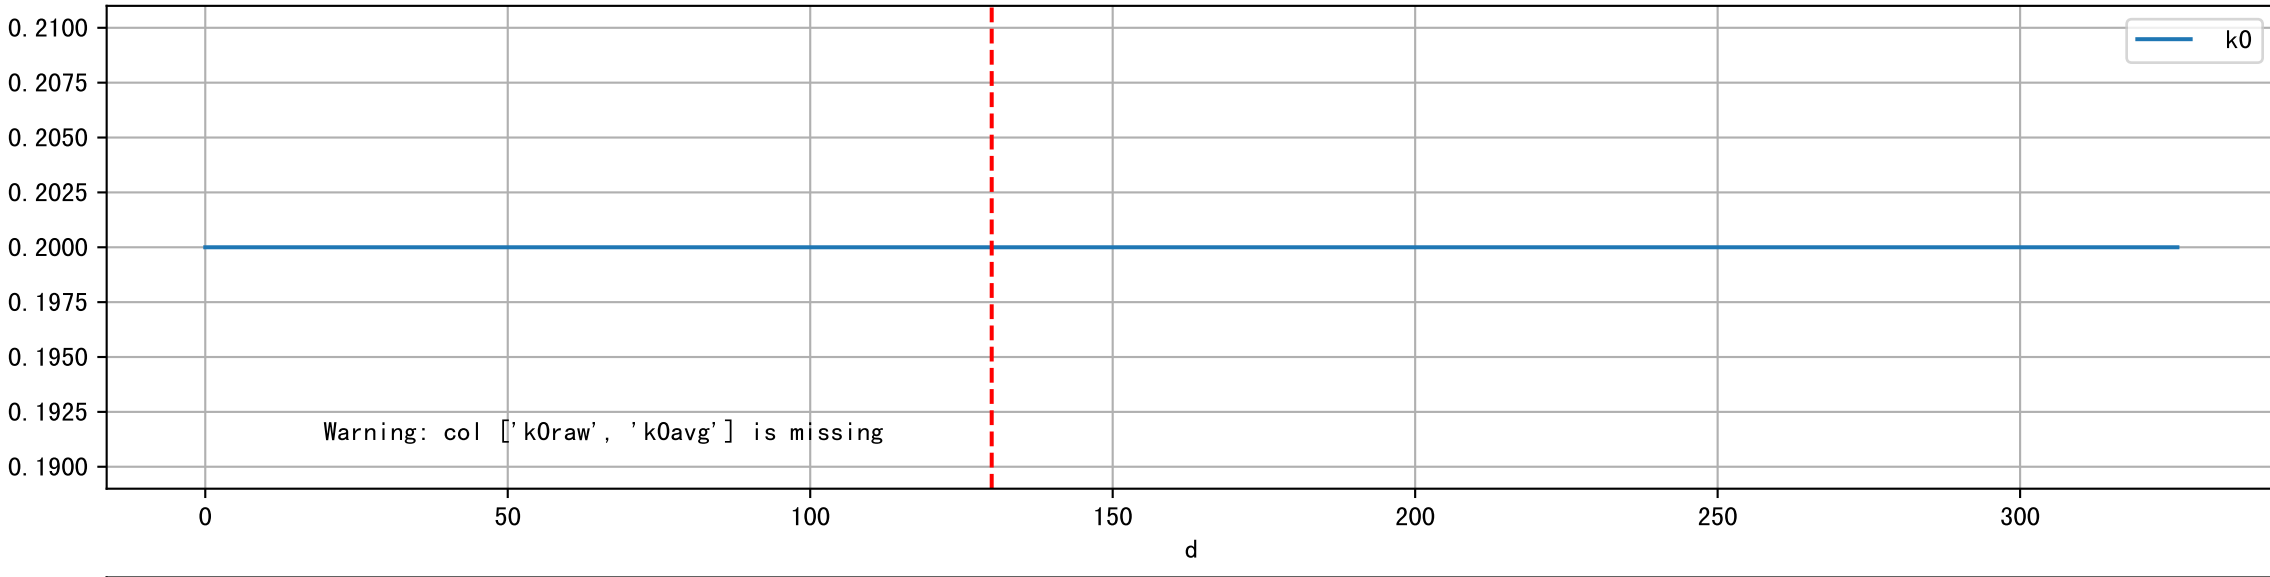

taocraw:-o', 'taocavg', 'taoc'], ['k0raw:-o', 'k0avg', 'k0'], ['k1raw:-o', 'k1avg', 'k1'], ['k2raw:-o', 'k2avg', 'k2'], ['Tblrrow:-o', 'Tblravg',

XX6 D:130 2026-01-14