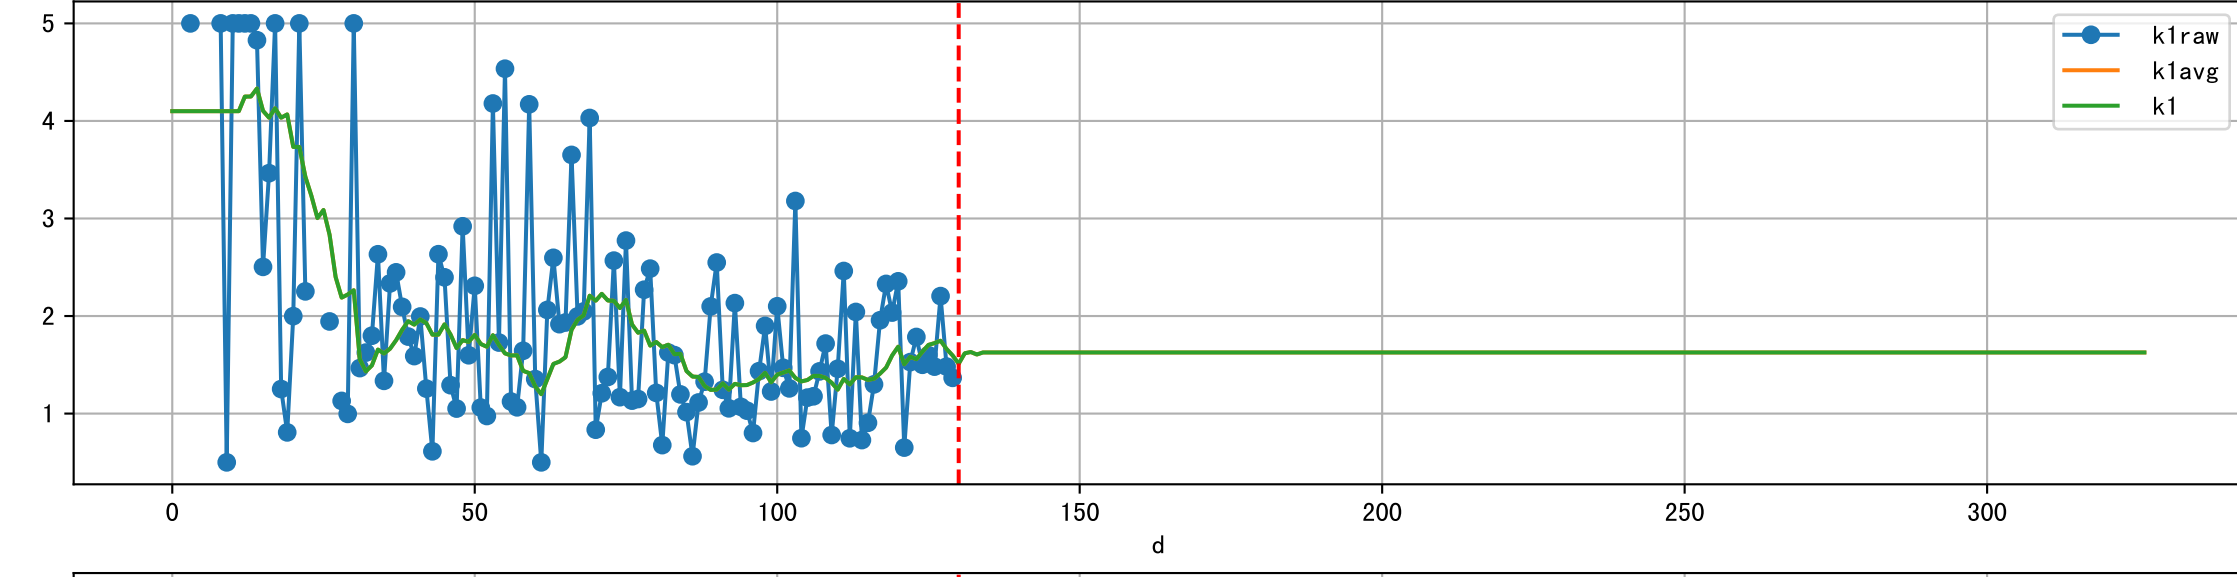

taocraw:-o', 'taocavg', 'taoc'], ['k0raw:-o', 'k0avg', 'k0'], ['k1raw:-o', 'k1avg', 'k1'], ['k2raw:-o', 'k2avg', 'k2'], ['Tblrrow:-o', 'Tblravg',

XX6 D:130 2026-01-14