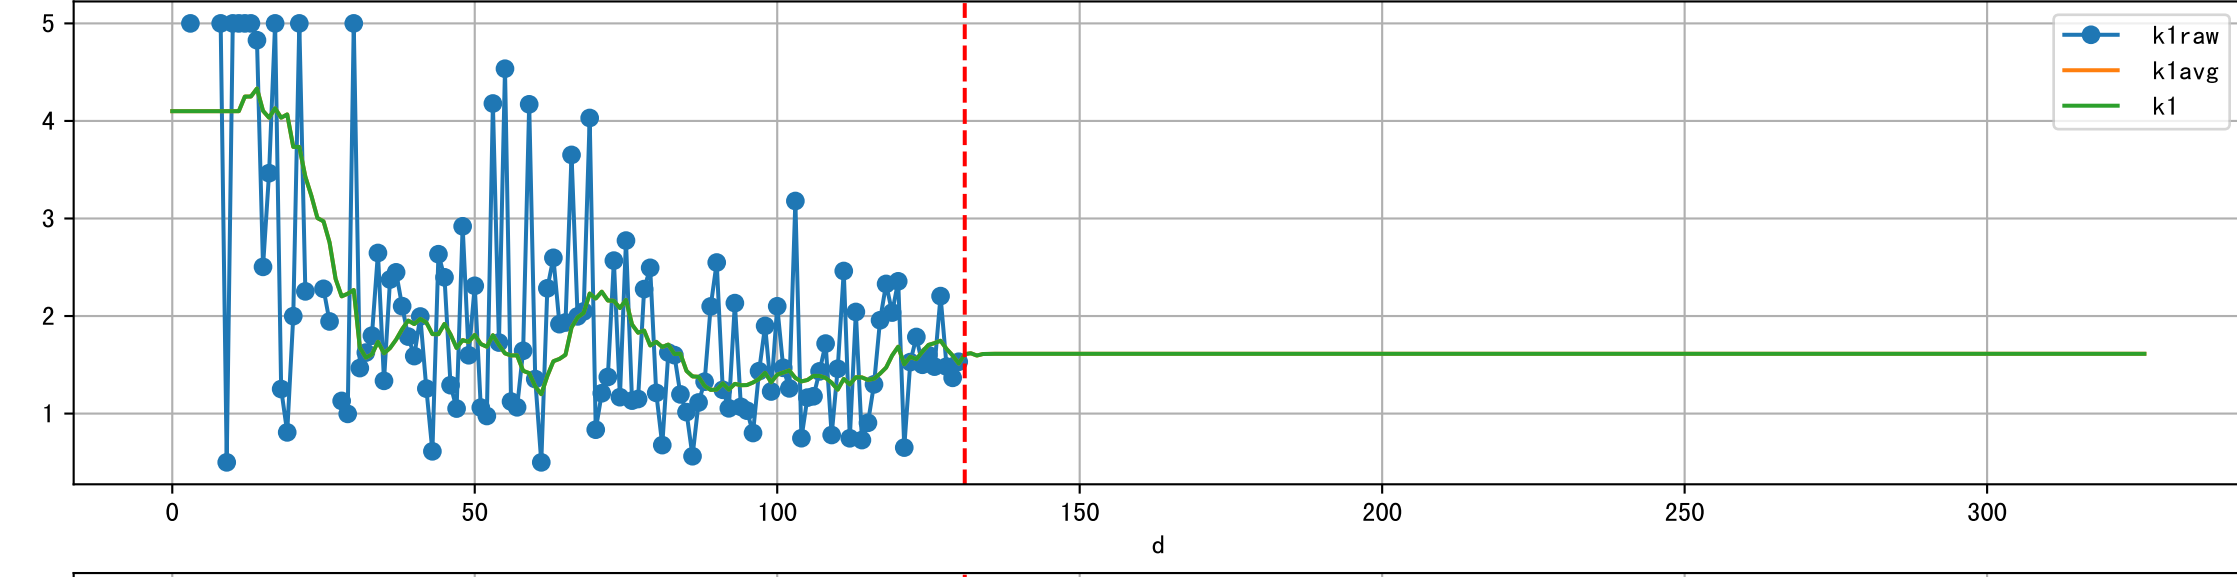

taocraw:-o', 'taocavg', 'taoc'], ['k0raw:-o', 'k0avg', 'k0'], ['k1raw:-o', 'k1avg', 'k1'], ['k2raw:-o', 'k2avg', 'k2'], ['Tblraw:-o', 'Tblavg',

XX6 D:131 2026-01-15