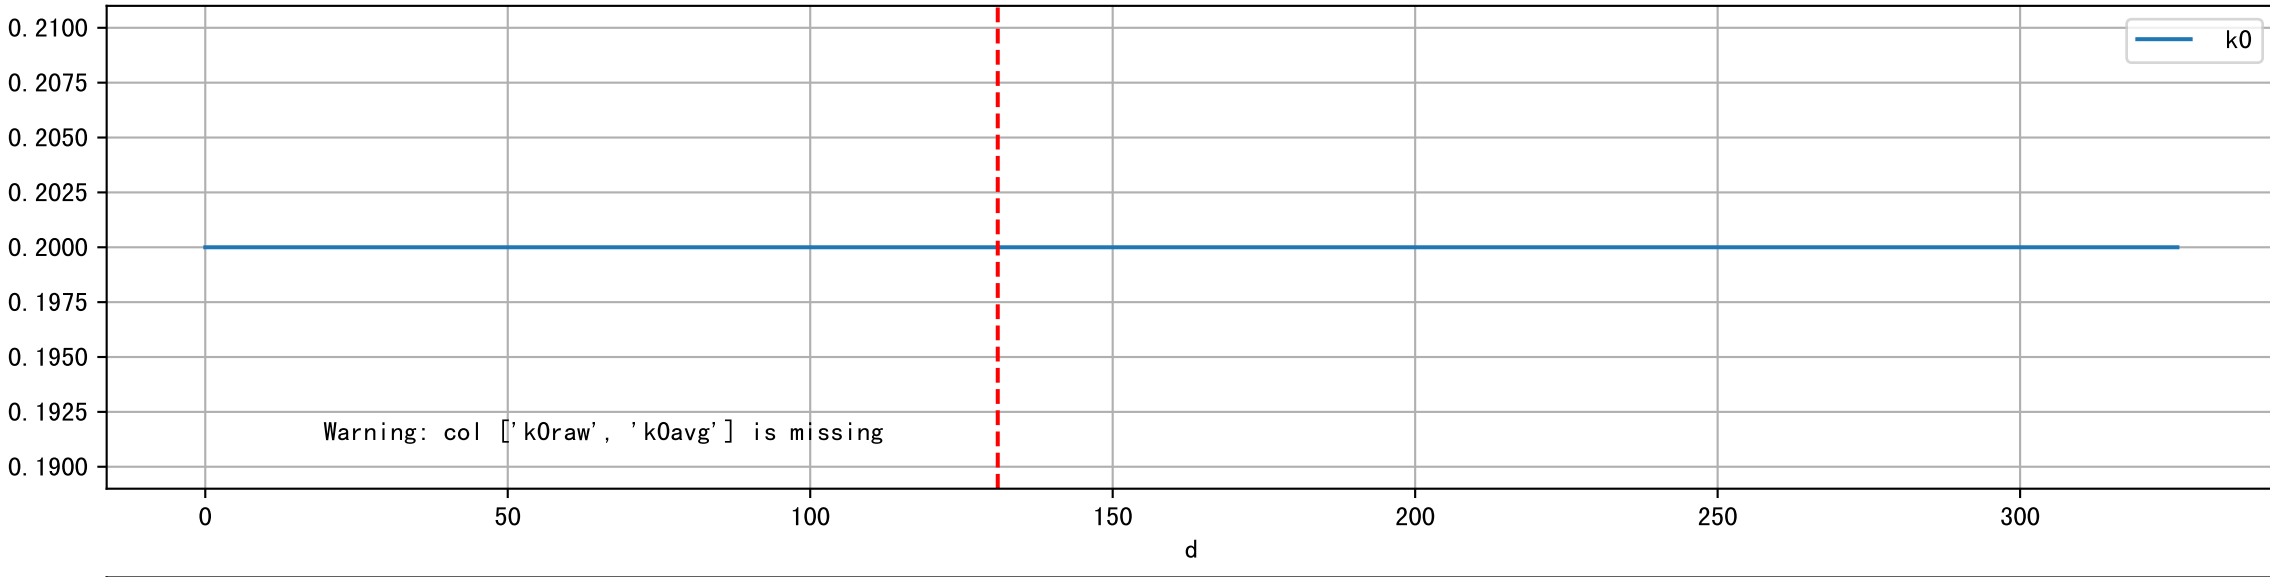

taocraw:-o', 'taocavg', 'taoc'], ['k0raw:-o', 'k0avg', 'k0'], ['k1raw:-o', 'k1avg', 'k1'], ['k2raw:-o', 'k2avg', 'k2'], ['Tblraw:-o', 'Tblavg',

XX6 D:131 2026-01-15