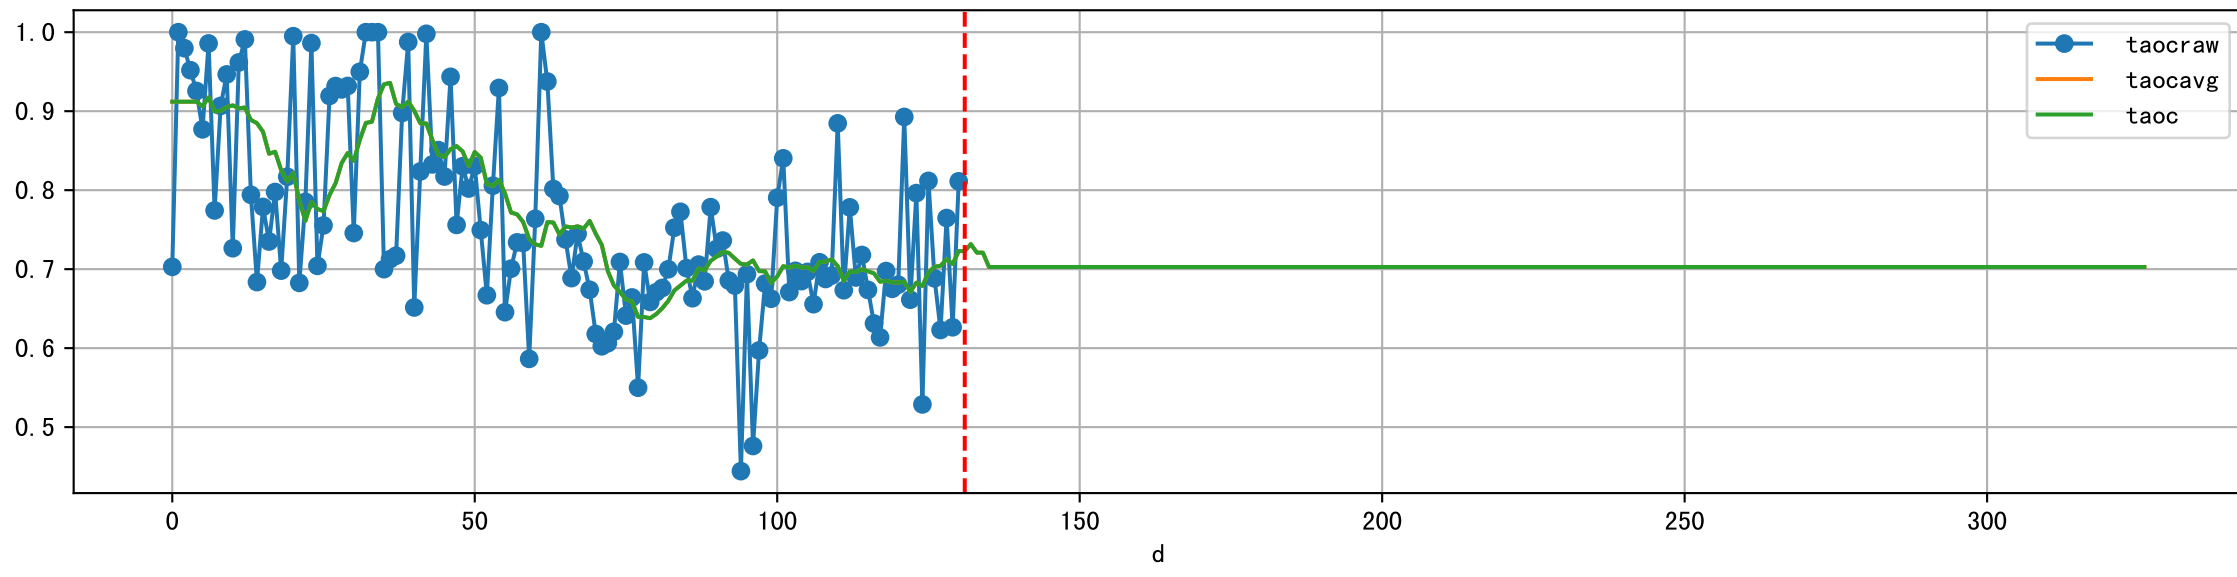

taocraw:-o', 'taocavg', 'taoc'], ['k0raw:-o', 'k0avg', 'k0'], ['k1raw:-o', 'k1avg', 'k1'], ['k2raw:-o', 'k2avg', 'k2'], ['Tblraw:-o', 'Tblavg',

XX6 D:131 2026-01-15