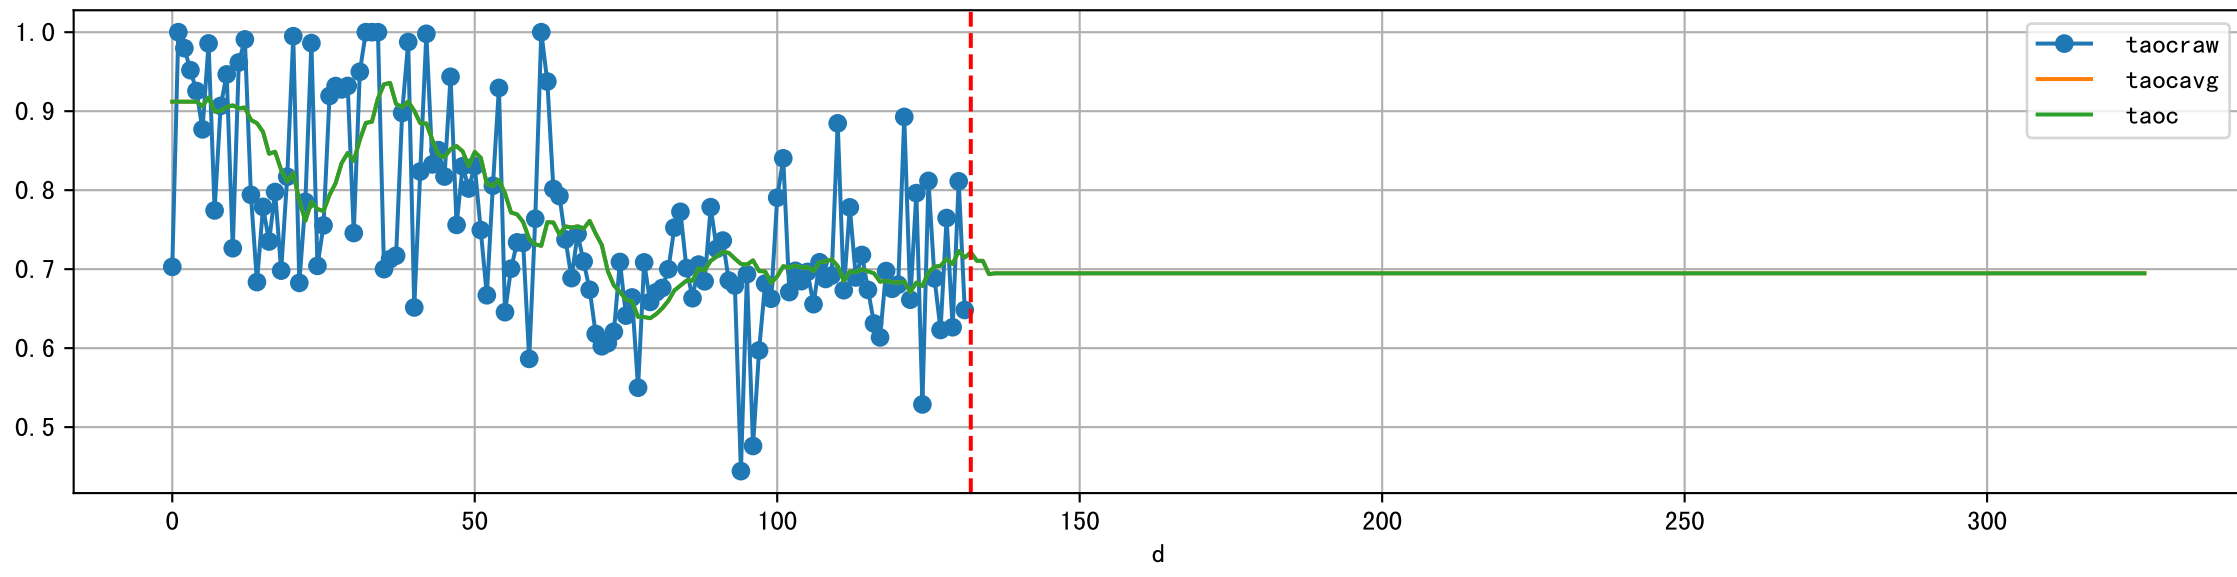

taocraw:-o', 'taocavg', 'taoc'], ['k0raw:-o', 'k0avg', 'k0'], ['k1raw:-o', 'k1avg', 'k1'], ['k2raw:-o', 'k2avg', 'k2'], ['Tblrw:-o', 'Tblavg',

XX6 D:132 2026-01-16