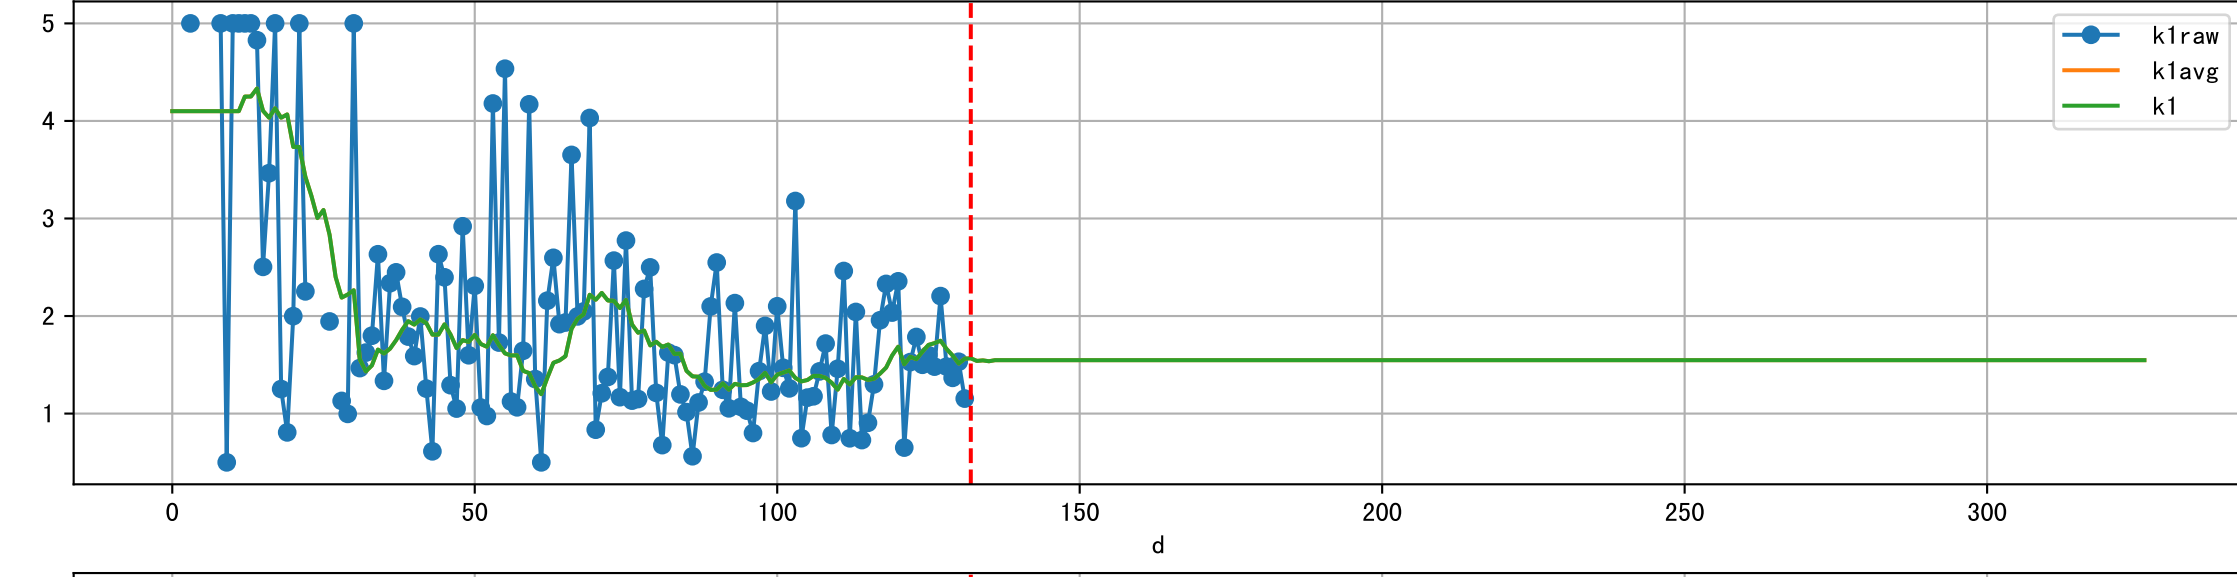

taocraw:-o', 'taocavg', 'taoc'], ['k0raw:-o', 'k0avg', 'k0'], ['k1raw:-o', 'k1avg', 'k1'], ['k2raw:-o', 'k2avg', 'k2'], ['Tblrw:-o', 'Tblavg',

XX6 D:132 2026-01-16