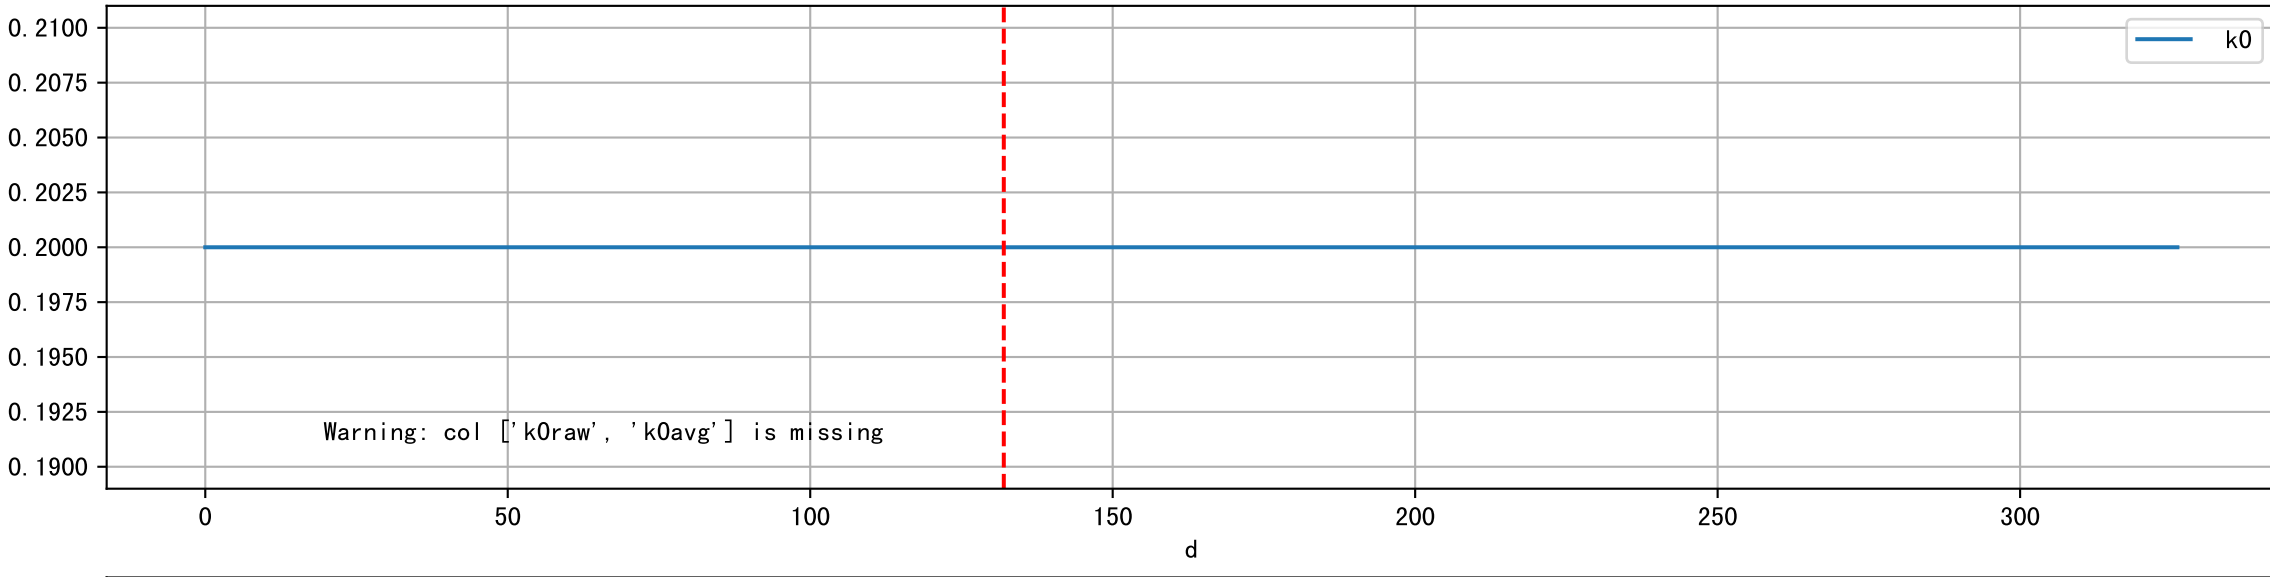

taocraw:-o', 'taocavg', 'taoc'], ['k0raw:-o', 'k0avg', 'k0'], ['k1raw:-o', 'k1avg', 'k1'], ['k2raw:-o', 'k2avg', 'k2'], ['Tblrw:-o', 'Tblavg',

XX6 D:132 2026-01-16