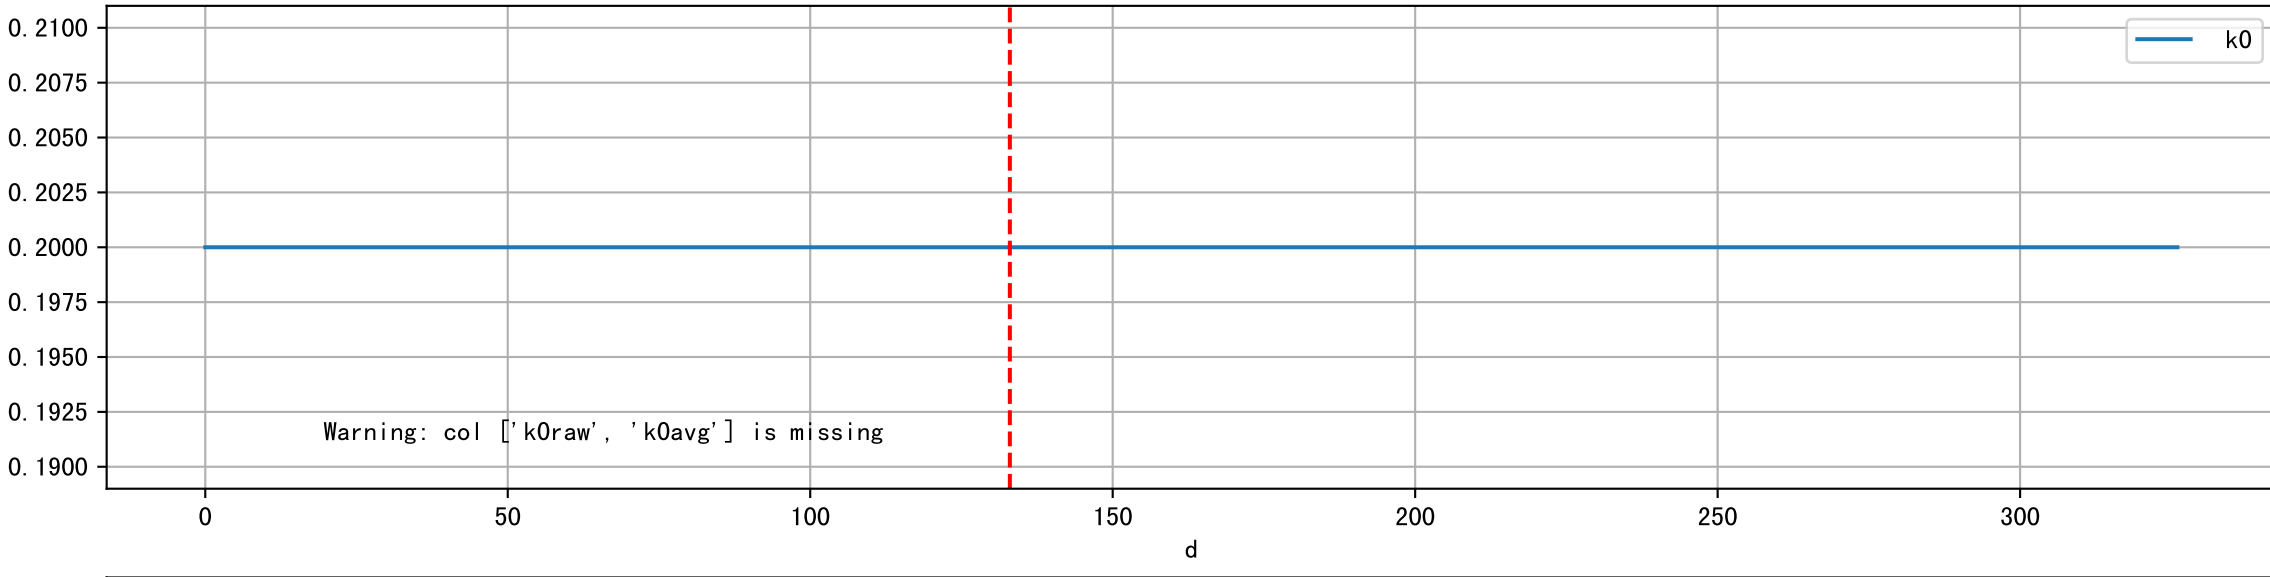

taocraw:-o', 'taocavg', 'taoc'], ['k0raw:-o', 'k0avg', 'k0'], ['k1raw:-o', 'k1avg', 'k1'], ['k2raw:-o', 'k2avg', 'k2'], ['Tblrrow:-o', 'Tblravg',

XX6 D:133 2026-01-17