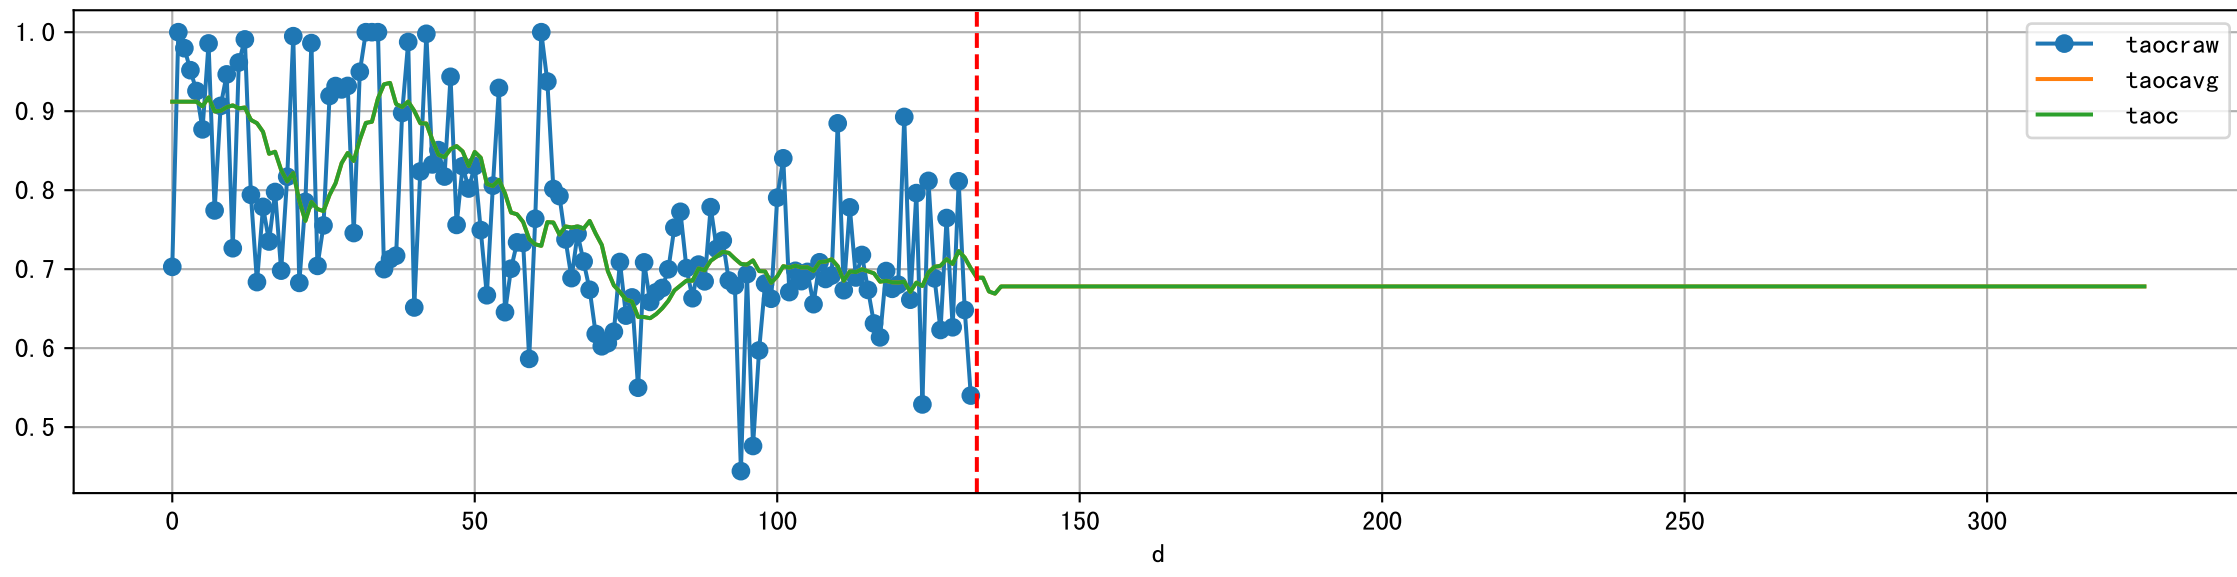

taocraw:-o', 'taocavg', 'taoc'], ['k0raw:-o', 'k0avg', 'k0'], ['k1raw:-o', 'k1avg', 'k1'], ['k2raw:-o', 'k2avg', 'k2'], ['Tblrrow:-o', 'Tblravg',

XX6 D:133 2026-01-17