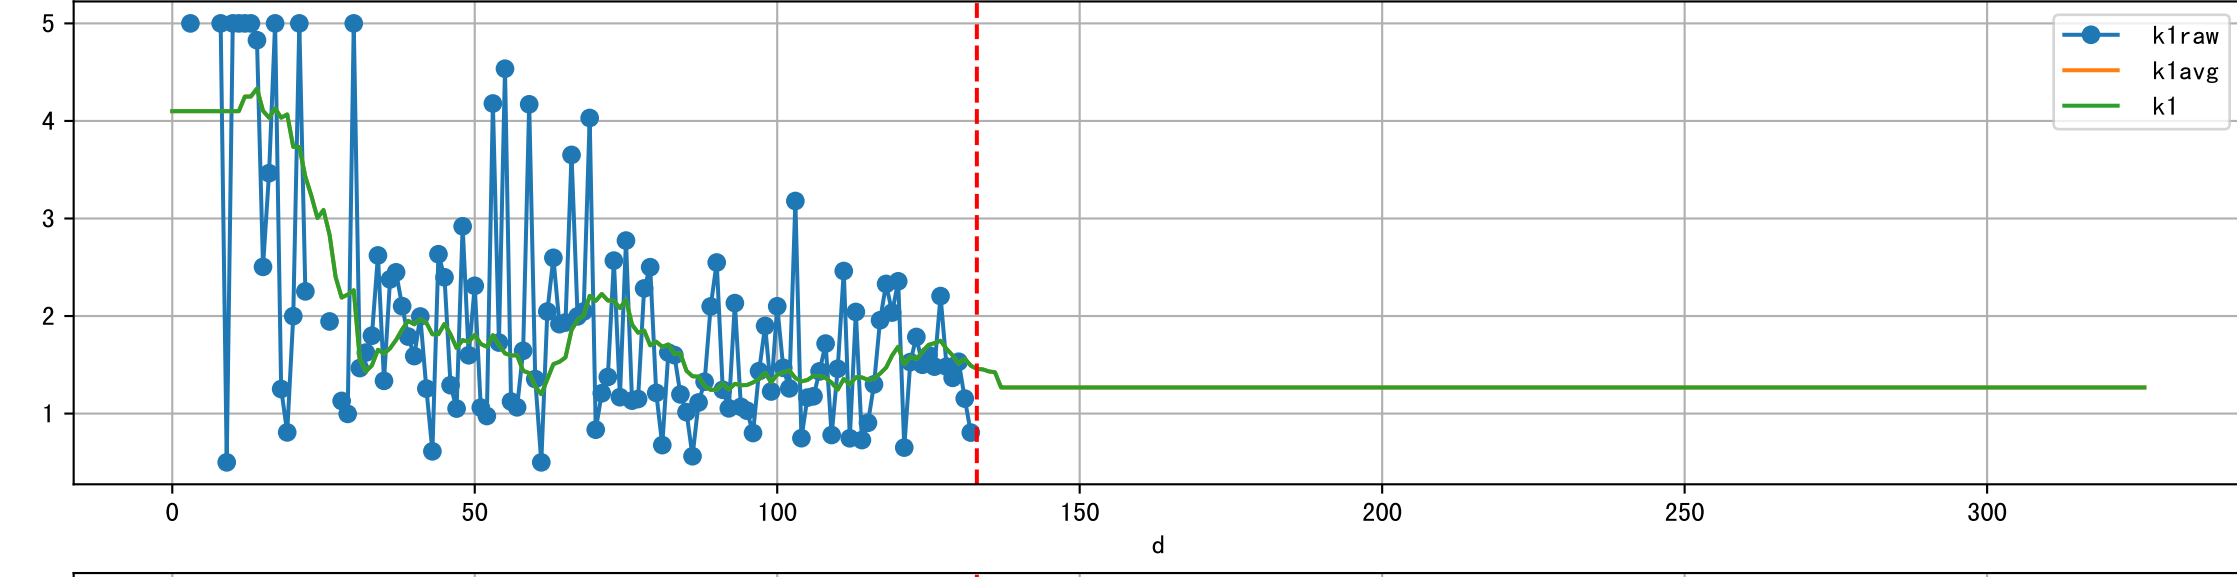

taocraw:-o', 'taocavg', 'taoc'], ['k0raw:-o', 'k0avg', 'k0'], ['k1raw:-o', 'k1avg', 'k1'], ['k2raw:-o', 'k2avg', 'k2'], ['Tblrrow:-o', 'Tblravg',

XX6 D:133 2026-01-17