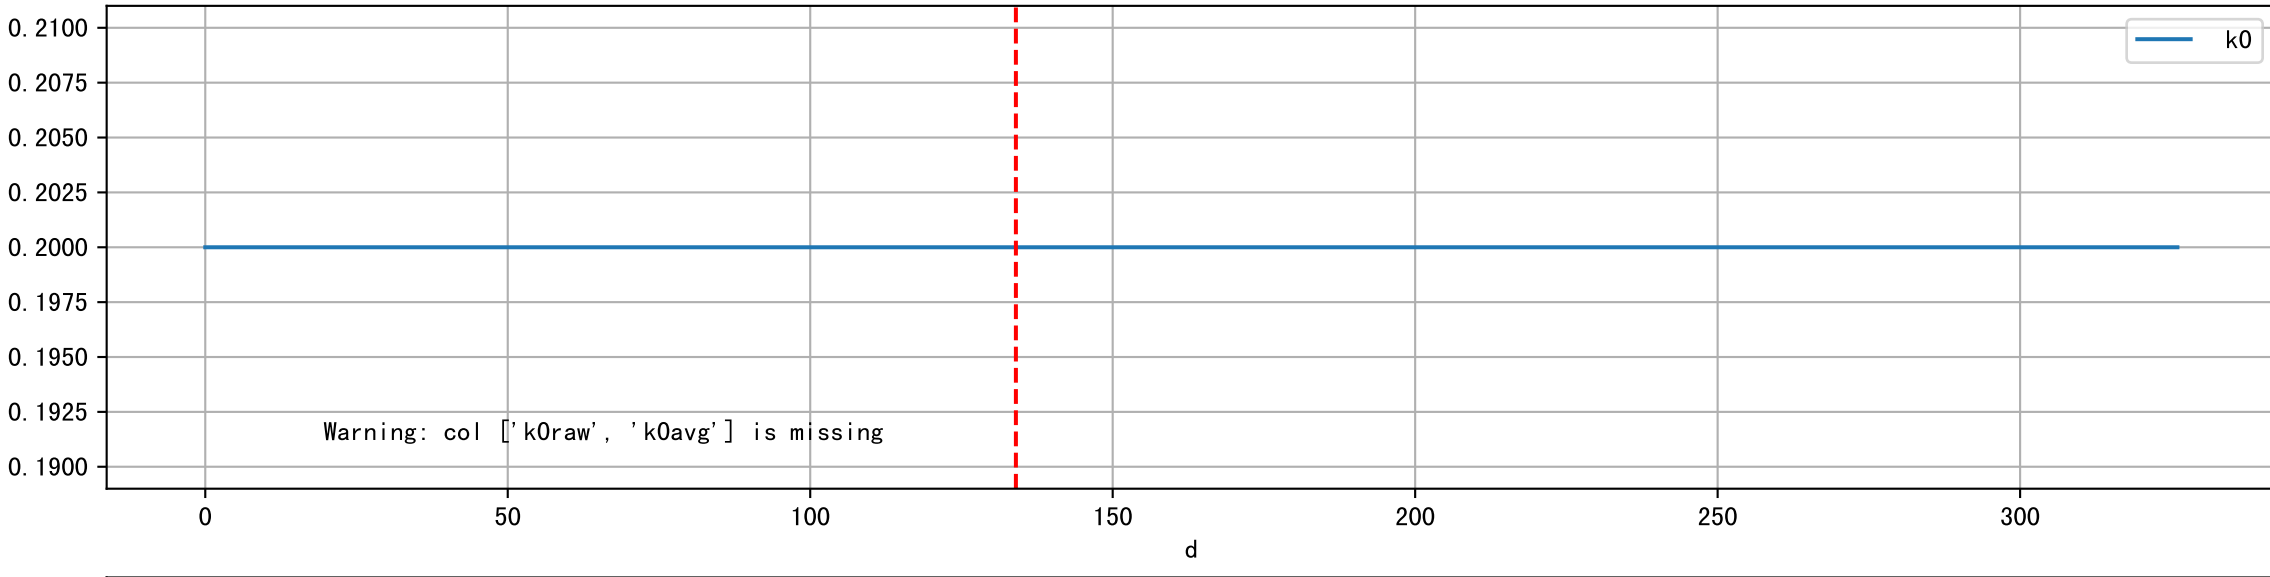

taocraw:-o', 'taocavg', 'taoc'], ['k0raw:-o', 'k0avg', 'k0'], ['k1raw:-o', 'k1avg', 'k1'], ['k2raw:-o', 'k2avg', 'k2'], ['Tblrw:-o', 'Tblavg',

XX6 D:134 2026-01-18