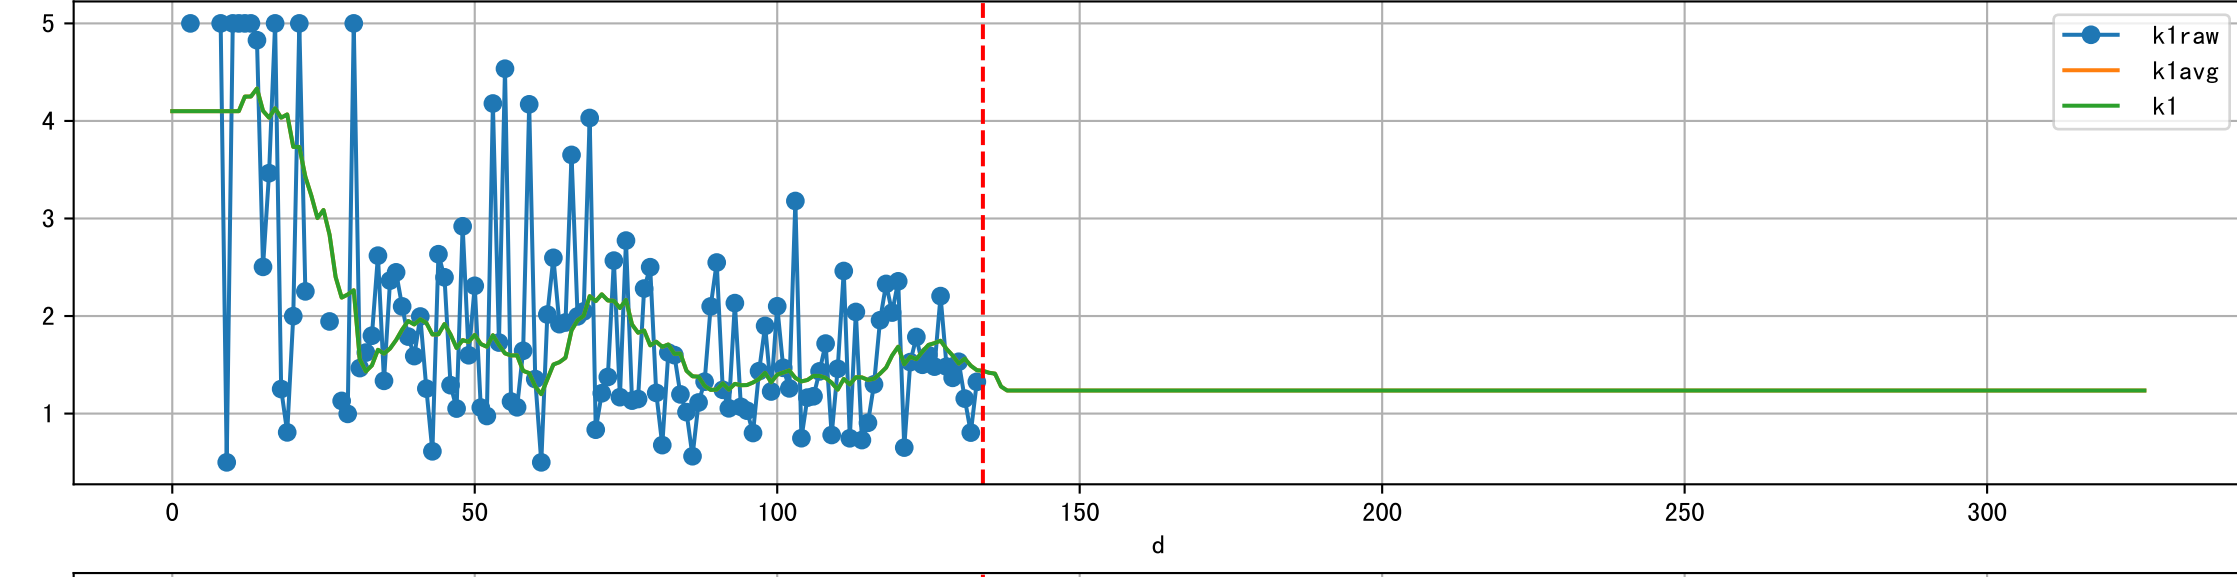

taocraw:-o', 'taocavg', 'taoc'], ['k0raw:-o', 'k0avg', 'k0'], ['k1raw:-o', 'k1avg', 'k1'], ['k2raw:-o', 'k2avg', 'k2'], ['Tblrw:-o', 'Tblavg',

XX6 D:134 2026-01-18