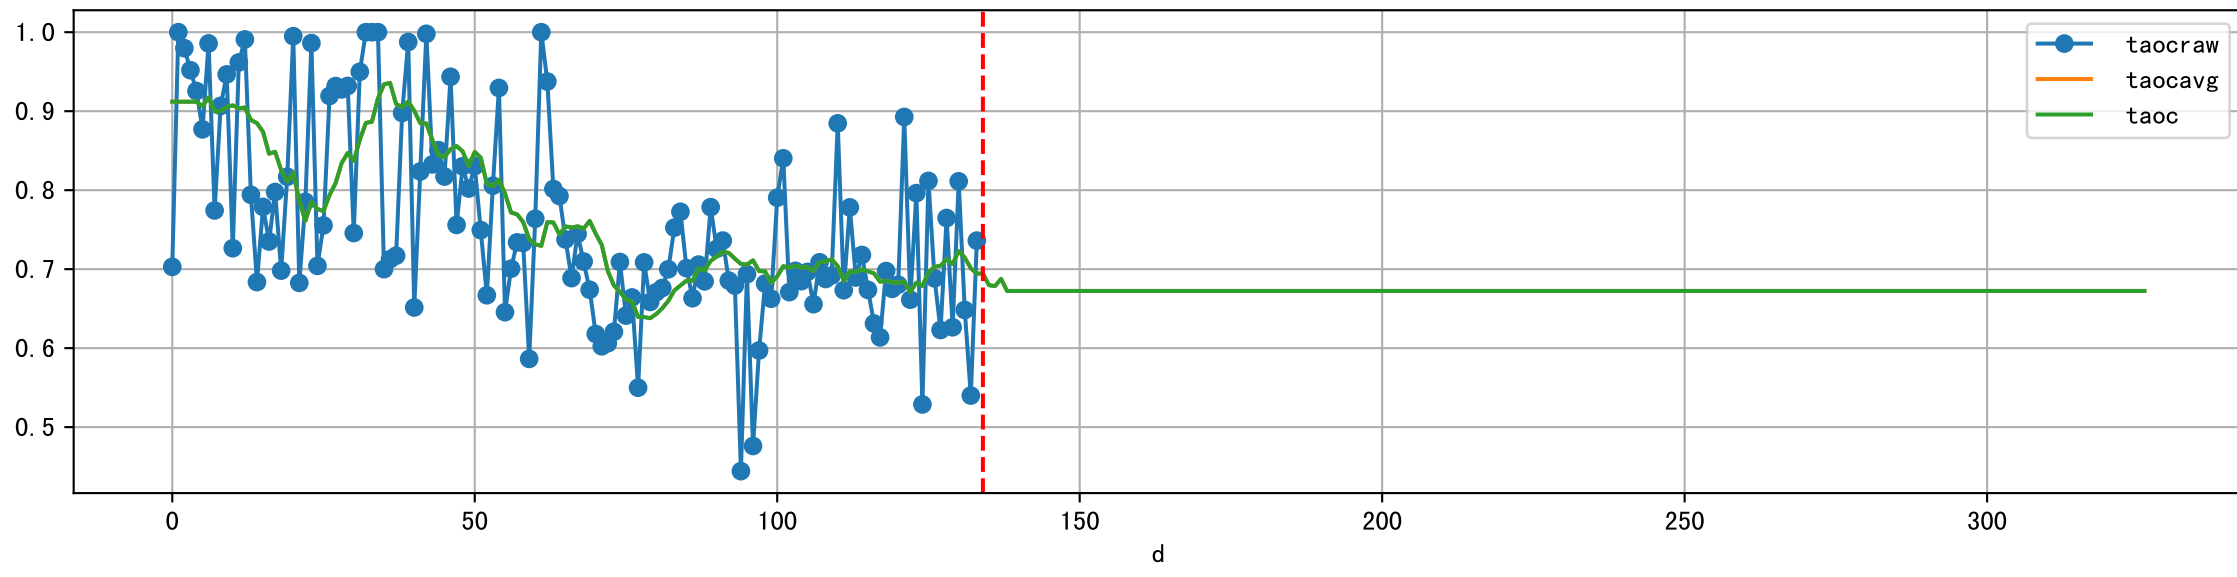

taocraw:-o', 'taocavg', 'taoc'], ['k0raw:-o', 'k0avg', 'k0'], ['k1raw:-o', 'k1avg', 'k1'], ['k2raw:-o', 'k2avg', 'k2'], ['Tblrw:-o', 'Tblavg',

XX6 D:134 2026-01-18