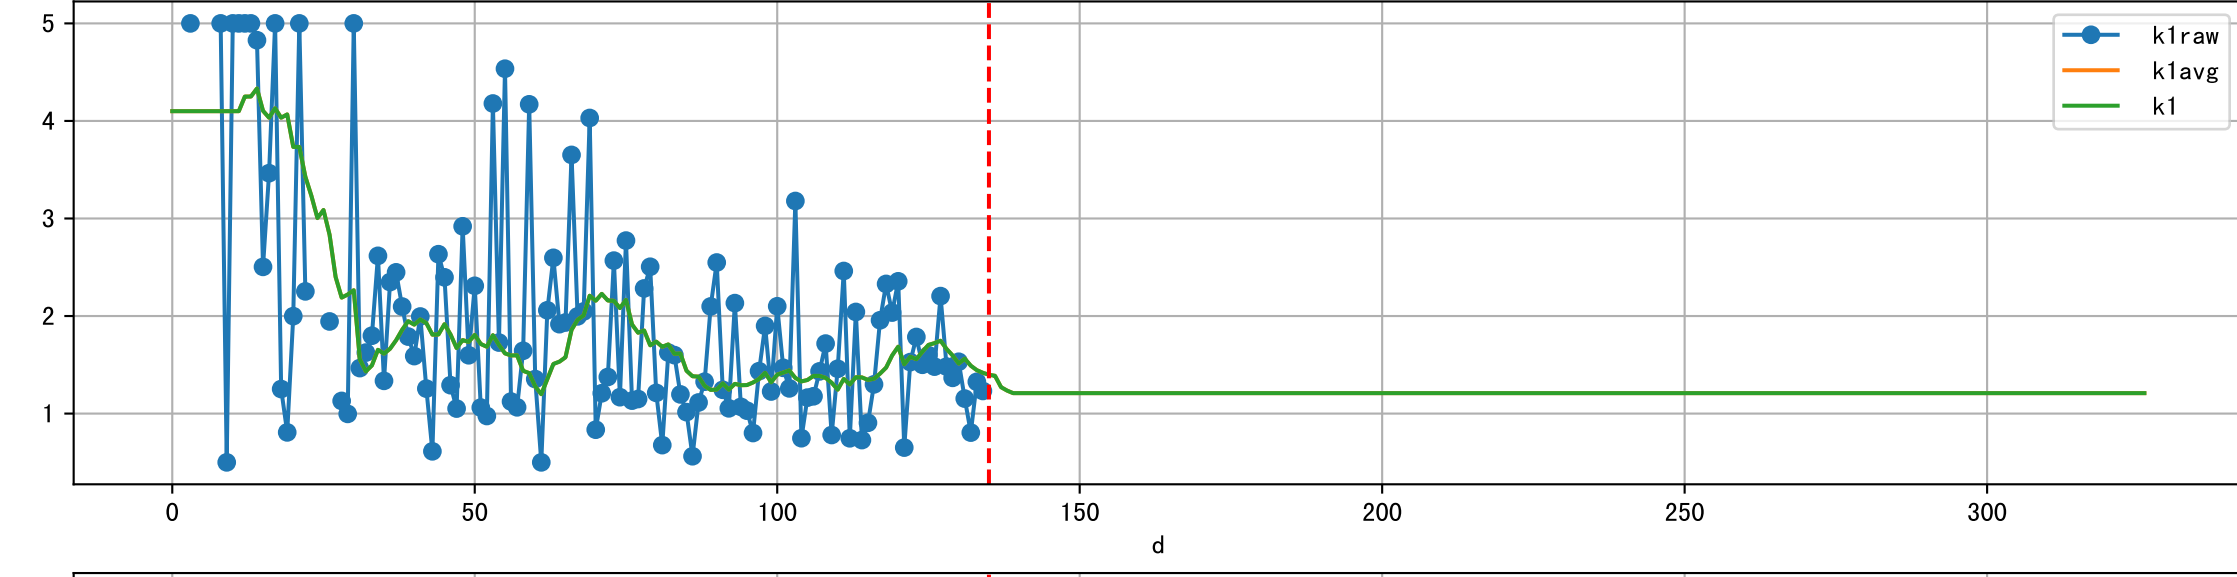

taocraw:-o', 'taocavg', 'taoc'], ['k0raw:-o', 'k0avg', 'k0'], ['k1raw:-o', 'k1avg', 'k1'], ['k2raw:-o', 'k2avg', 'k2'], ['Tblraw:-o', 'Tblavg',

XX6 D:135 2026-01-19