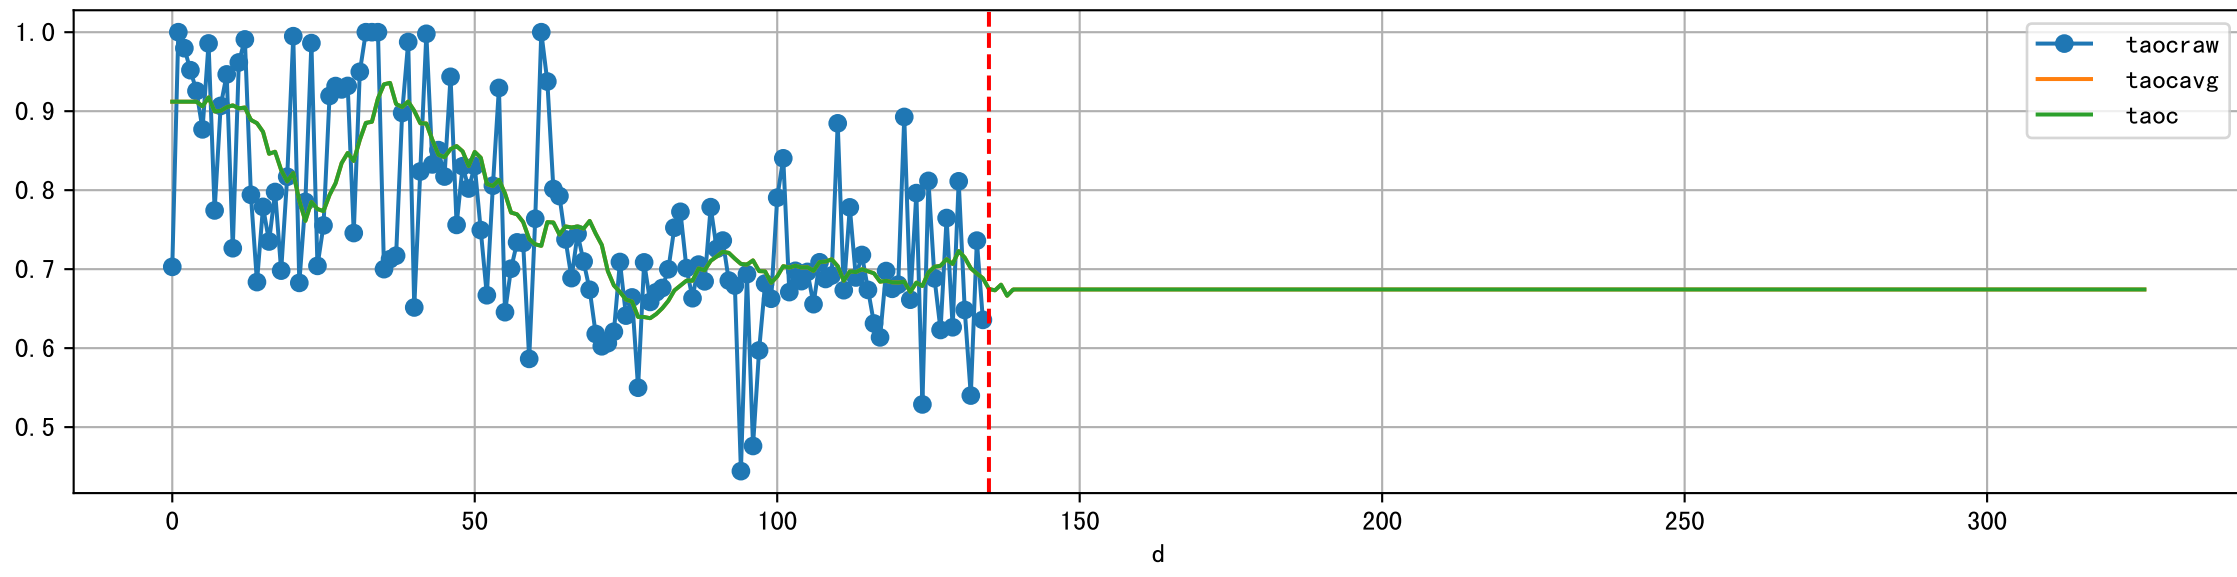

taocraw:-o', 'taocavg', 'taoc'], ['k0raw:-o', 'k0avg', 'k0'], ['k1raw:-o', 'k1avg', 'k1'], ['k2raw:-o', 'k2avg', 'k2'], ['Tblraw:-o', 'Tblavg',

XX6 D:135 2026-01-19