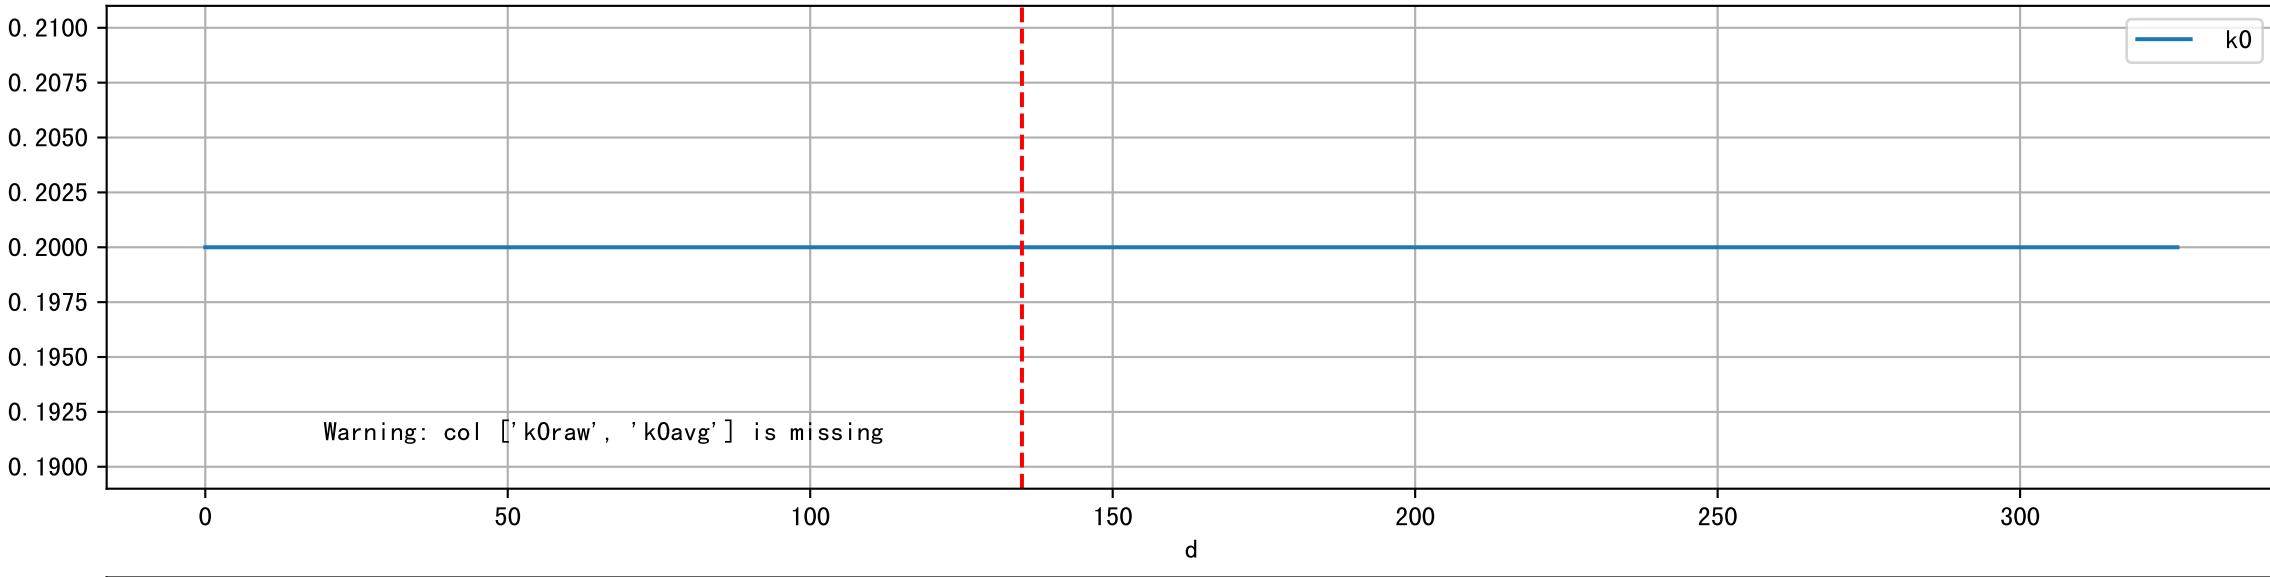

taocraw:-o', 'taocavg', 'taoc'], ['k0raw:-o', 'k0avg', 'k0'], ['k1raw:-o', 'k1avg', 'k1'], ['k2raw:-o', 'k2avg', 'k2'], ['Tblraw:-o', 'Tblavg',

XX6 D:135 2026-01-19