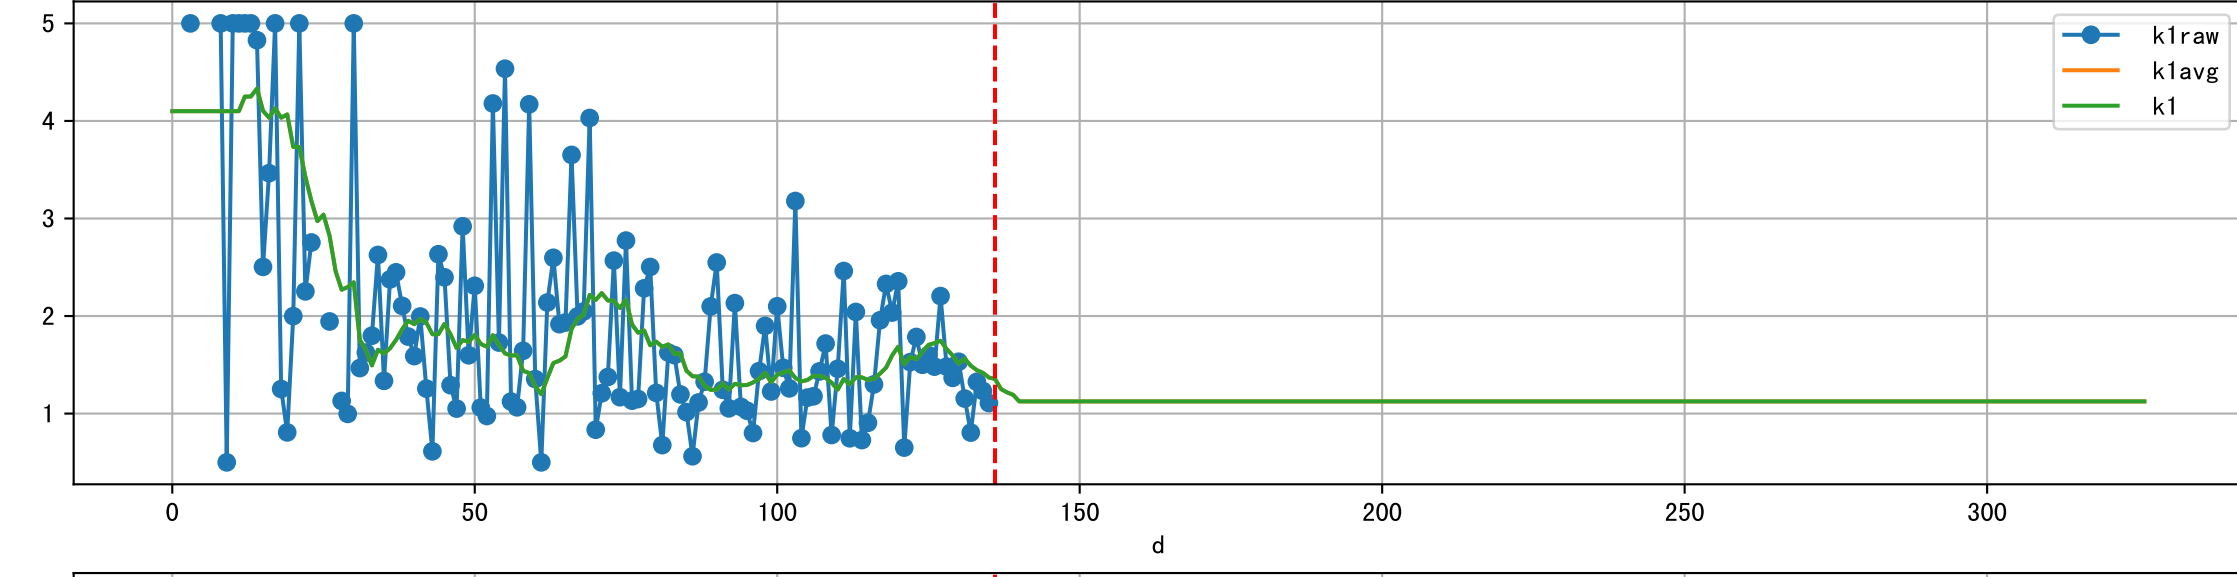

taocraw:-o', 'taocavg', 'taoc'], ['k0raw:-o', 'k0avg', 'k0'], ['k1raw:-o', 'k1avg', 'k1'], ['k2raw:-o', 'k2avg', 'k2'], ['Tblraw:-o', 'Tblavg',

XX6 D:136 2026-01-20