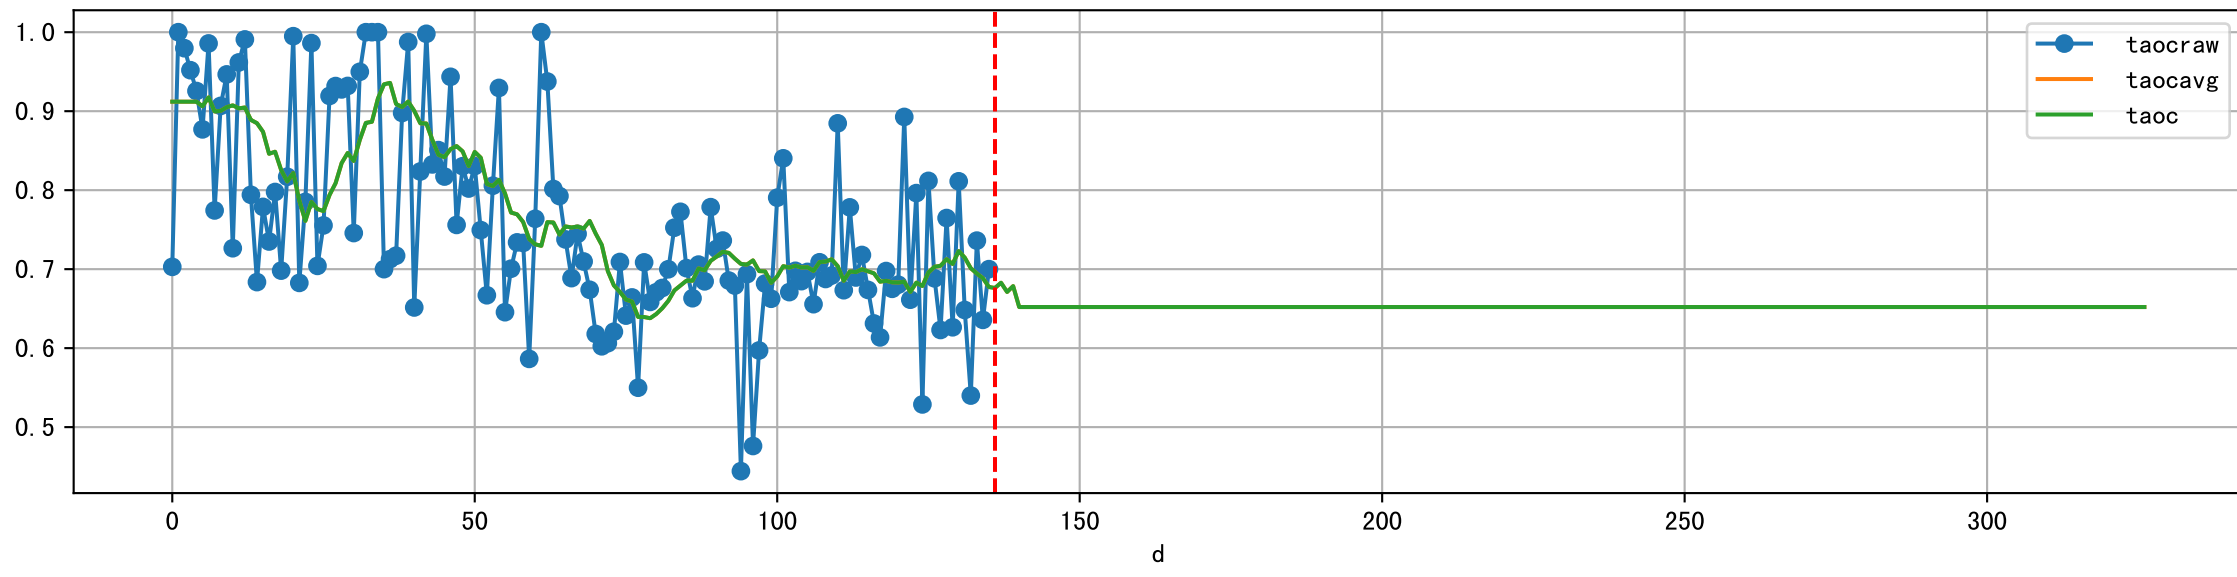

taocraw:-o', 'taocavg', 'taoc'], ['k0raw:-o', 'k0avg', 'k0'], ['k1raw:-o', 'k1avg', 'k1'], ['k2raw:-o', 'k2avg', 'k2'], ['Tblraw:-o', 'Tblavg',

XX6 D:136 2026-01-20