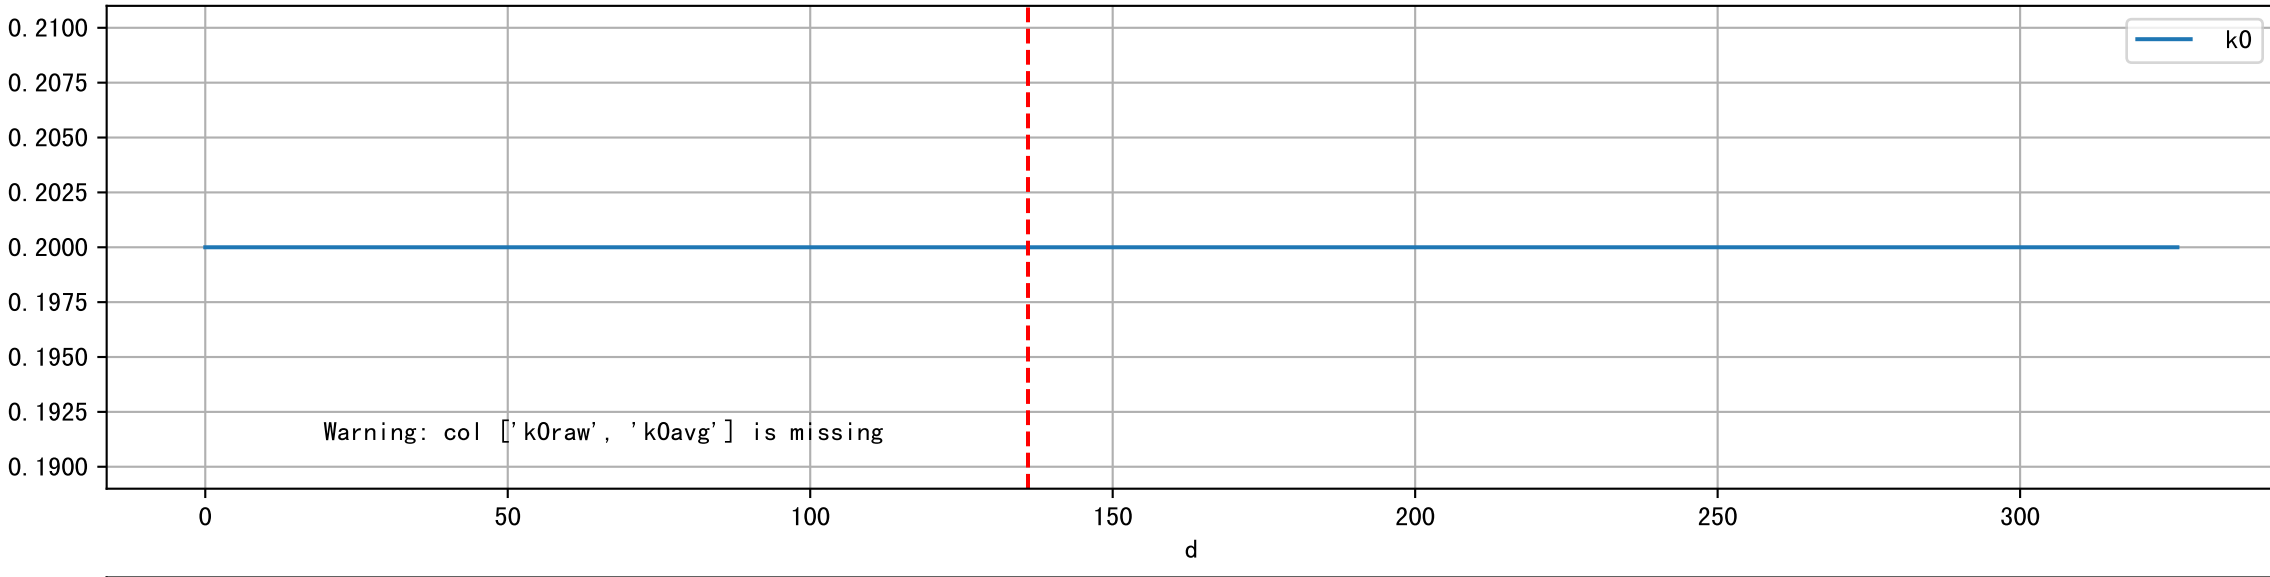

taocraw:-o', 'taocavg', 'taoc'], ['k0raw:-o', 'k0avg', 'k0'], ['k1raw:-o', 'k1avg', 'k1'], ['k2raw:-o', 'k2avg', 'k2'], ['Tblraw:-o', 'Tblavg',

XX6 D:136 2026-01-20