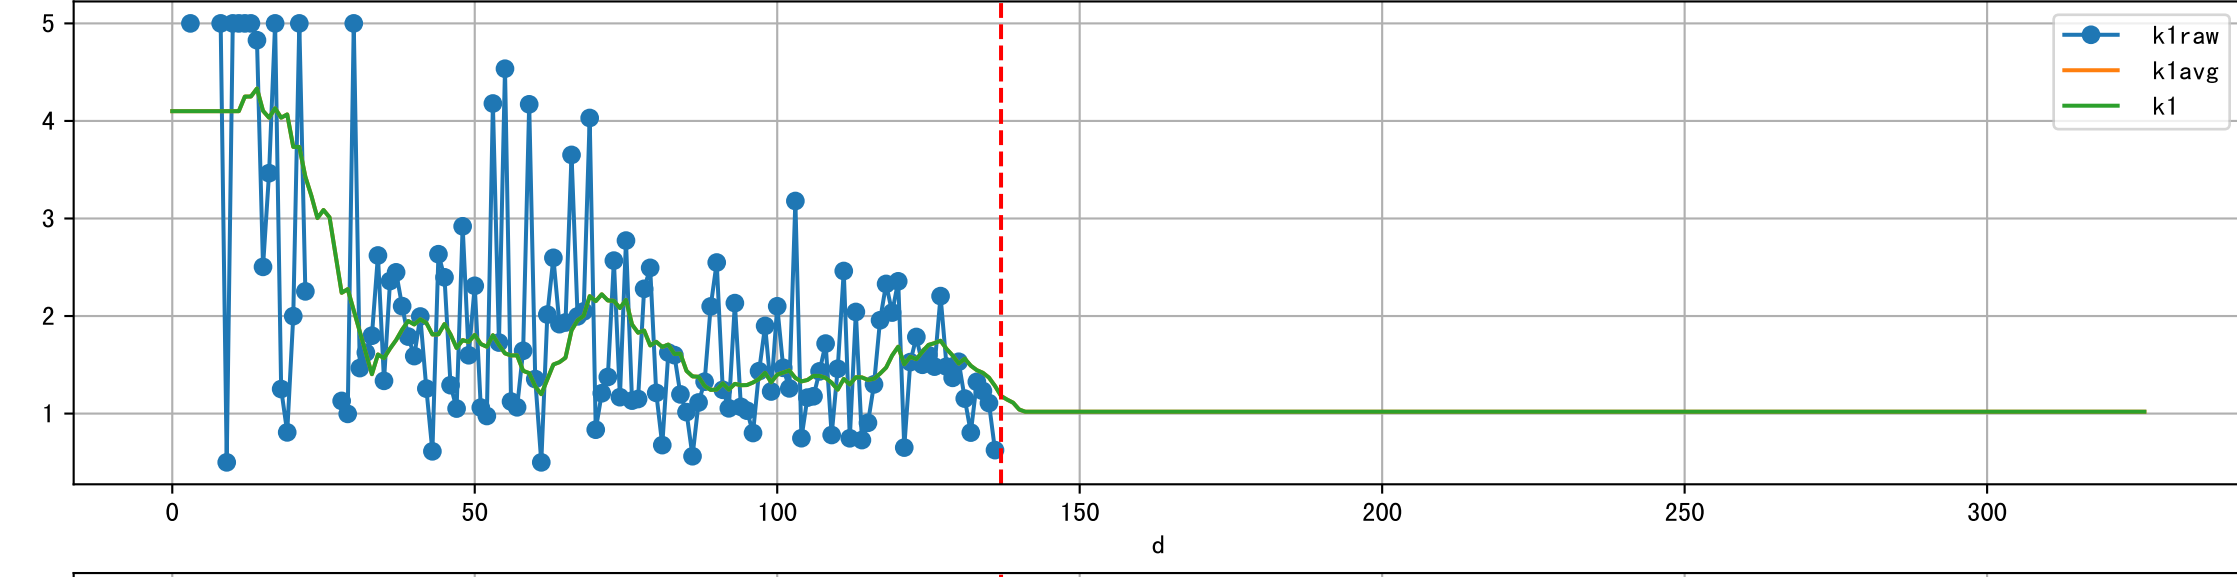

taocraw:-o', 'taocavg', 'taoc'], ['k0raw:-o', 'k0avg', 'k0'], ['k1raw:-o', 'k1avg', 'k1'], ['k2raw:-o', 'k2avg', 'k2'], ['Tblrw:-o', 'Tblavg',

XX6 D:137 2026-01-21