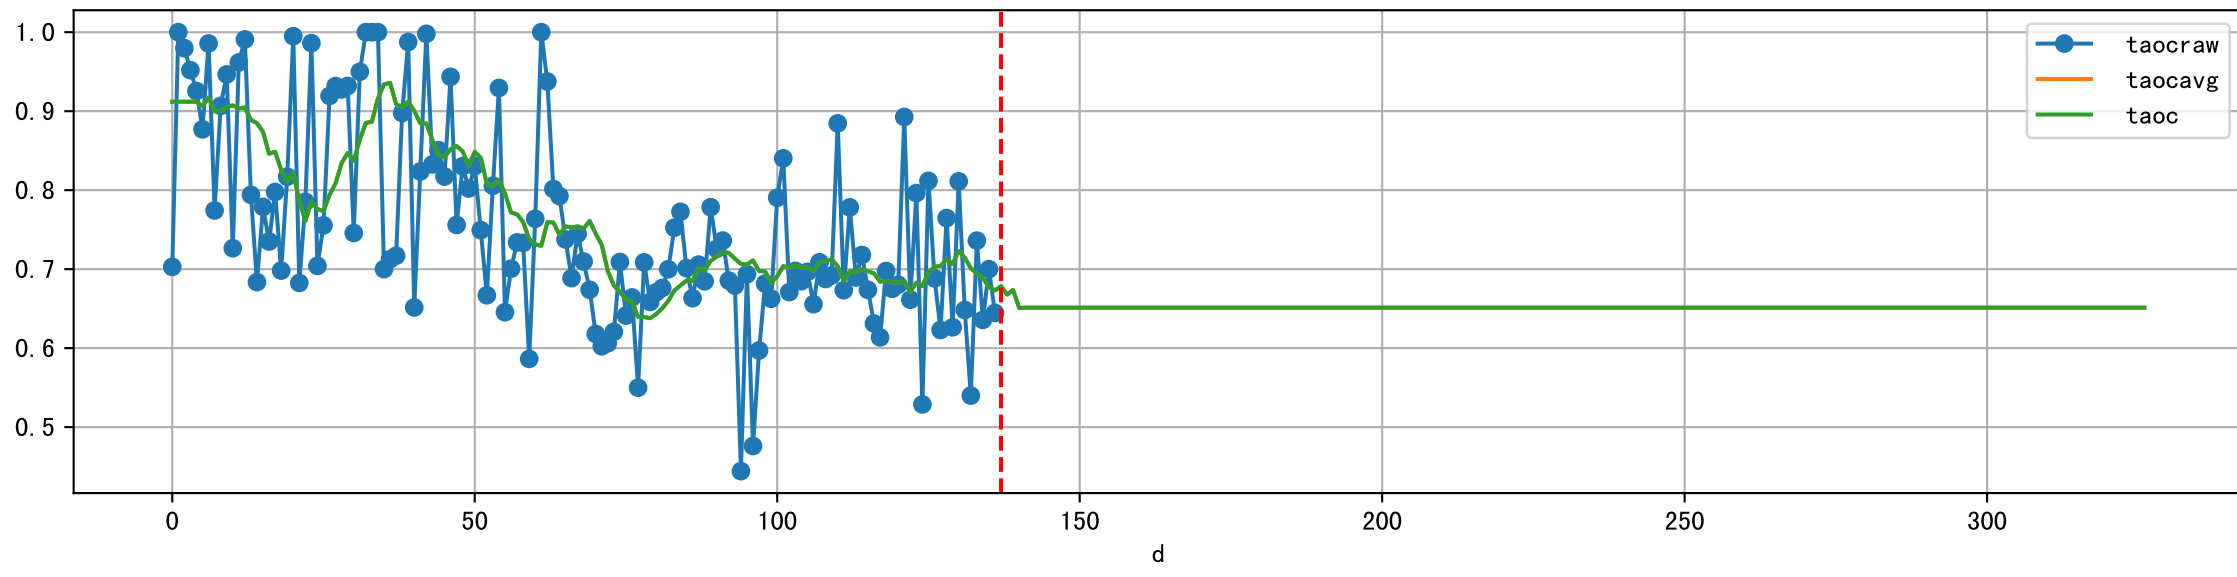

taocraw:-o', 'taocavg', 'taoc'], ['k0raw:-o', 'k0avg', 'k0'], ['k1raw:-o', 'k1avg', 'k1'], ['k2raw:-o', 'k2avg', 'k2'], ['Tblrw:-o', 'Tblavg',

XX6 D:137 2026-01-21