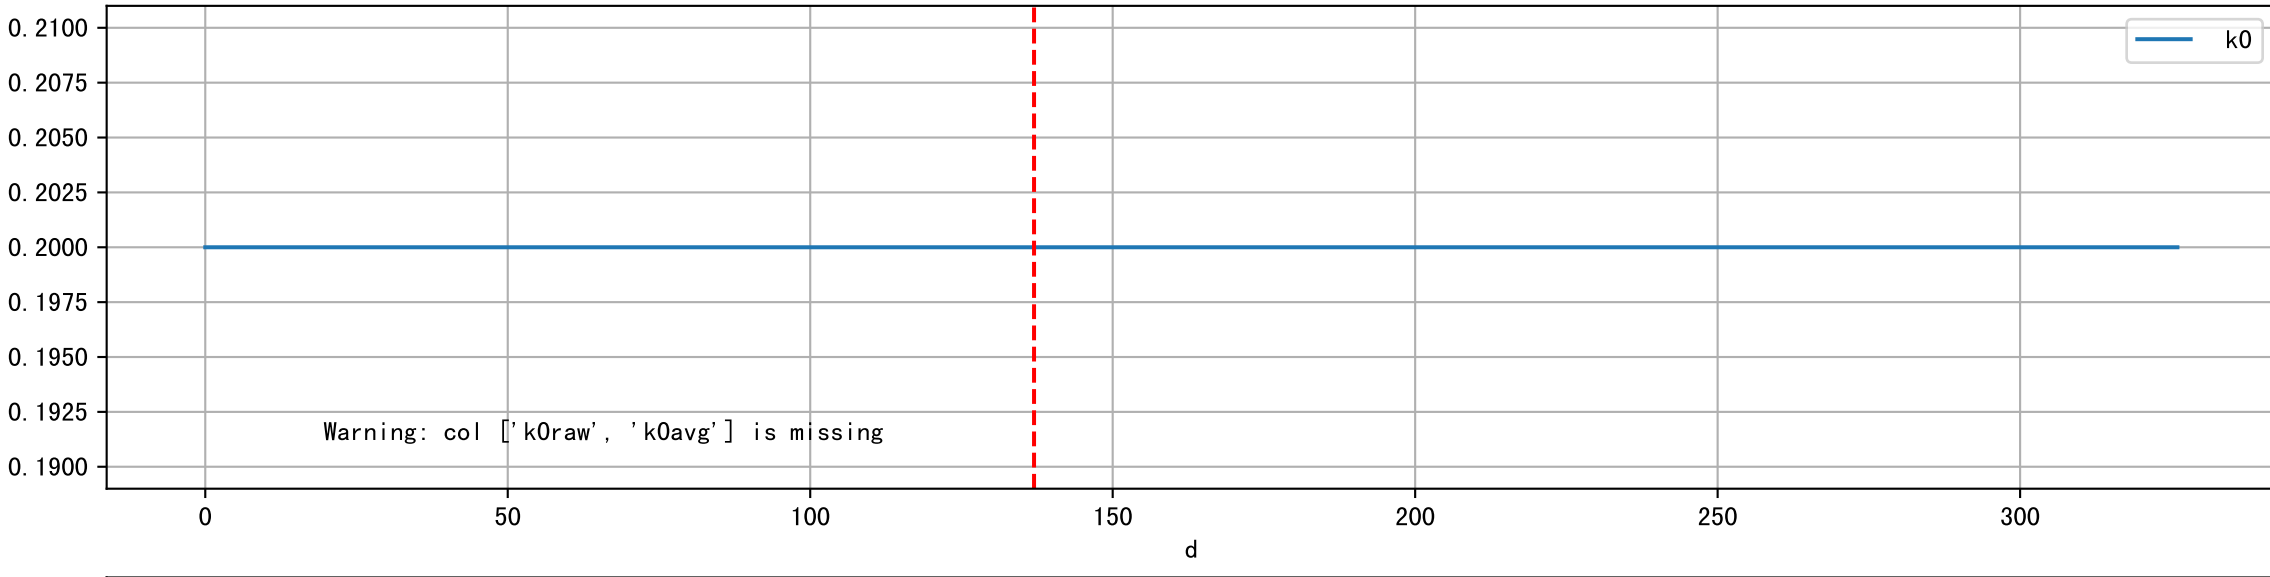

taocraw:-o', 'taocavg', 'taoc'], ['k0raw:-o', 'k0avg', 'k0'], ['k1raw:-o', 'k1avg', 'k1'], ['k2raw:-o', 'k2avg', 'k2'], ['Tblrw:-o', 'Tblavg',

XX6 D:137 2026-01-21