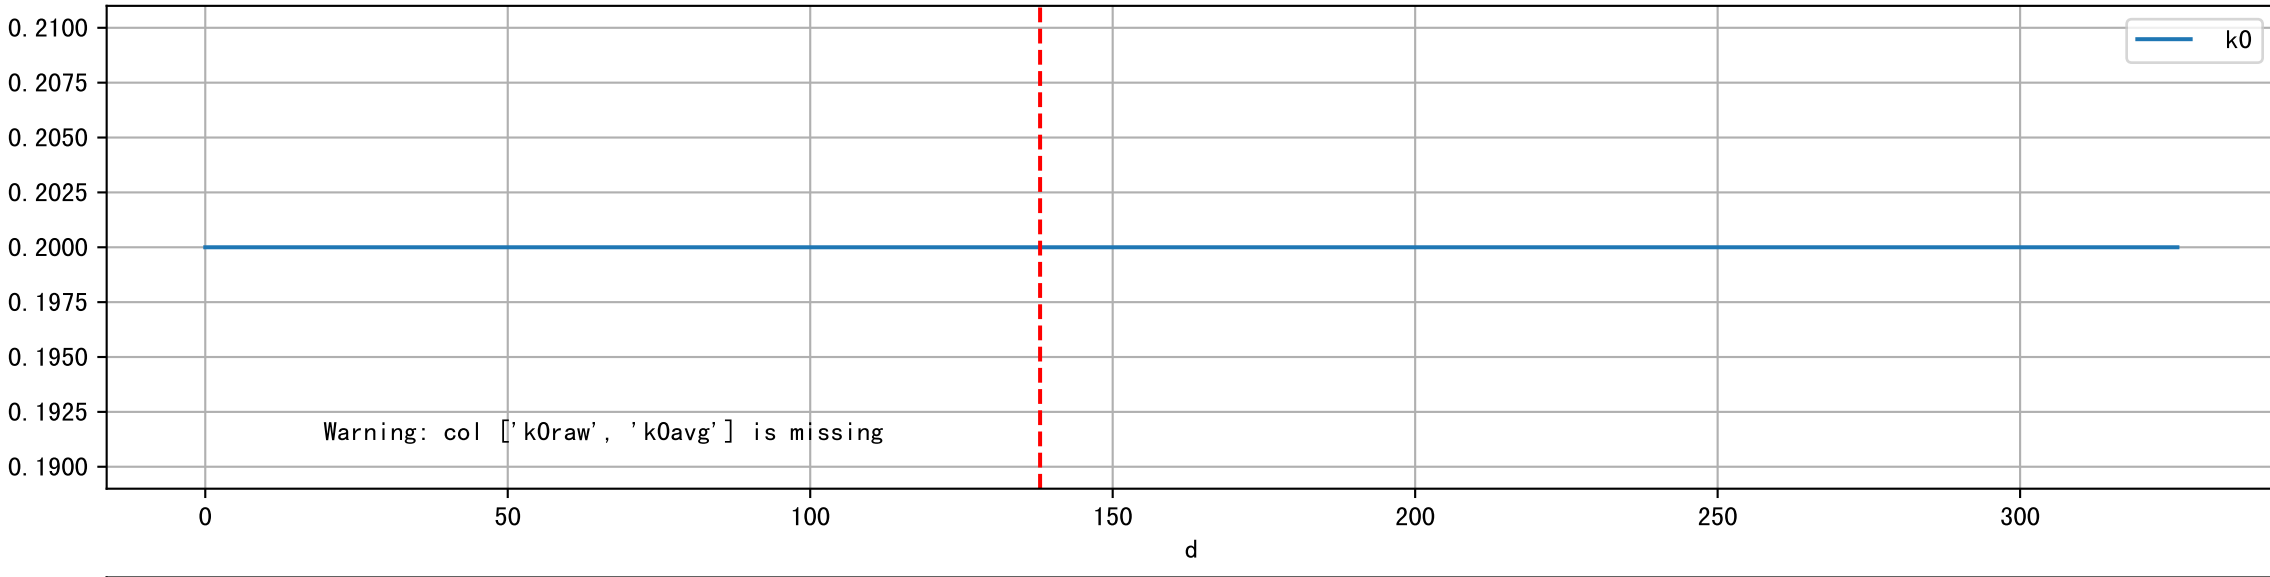

taocraw:-o', 'taocavg', 'taoc'], ['k0raw:-o', 'k0avg', 'k0'], ['k1raw:-o', 'k1avg', 'k1'], ['k2raw:-o', 'k2avg', 'k2'], ['Tblrrow:-o', 'Tblravg',

XX6 D:138 2026-01-22