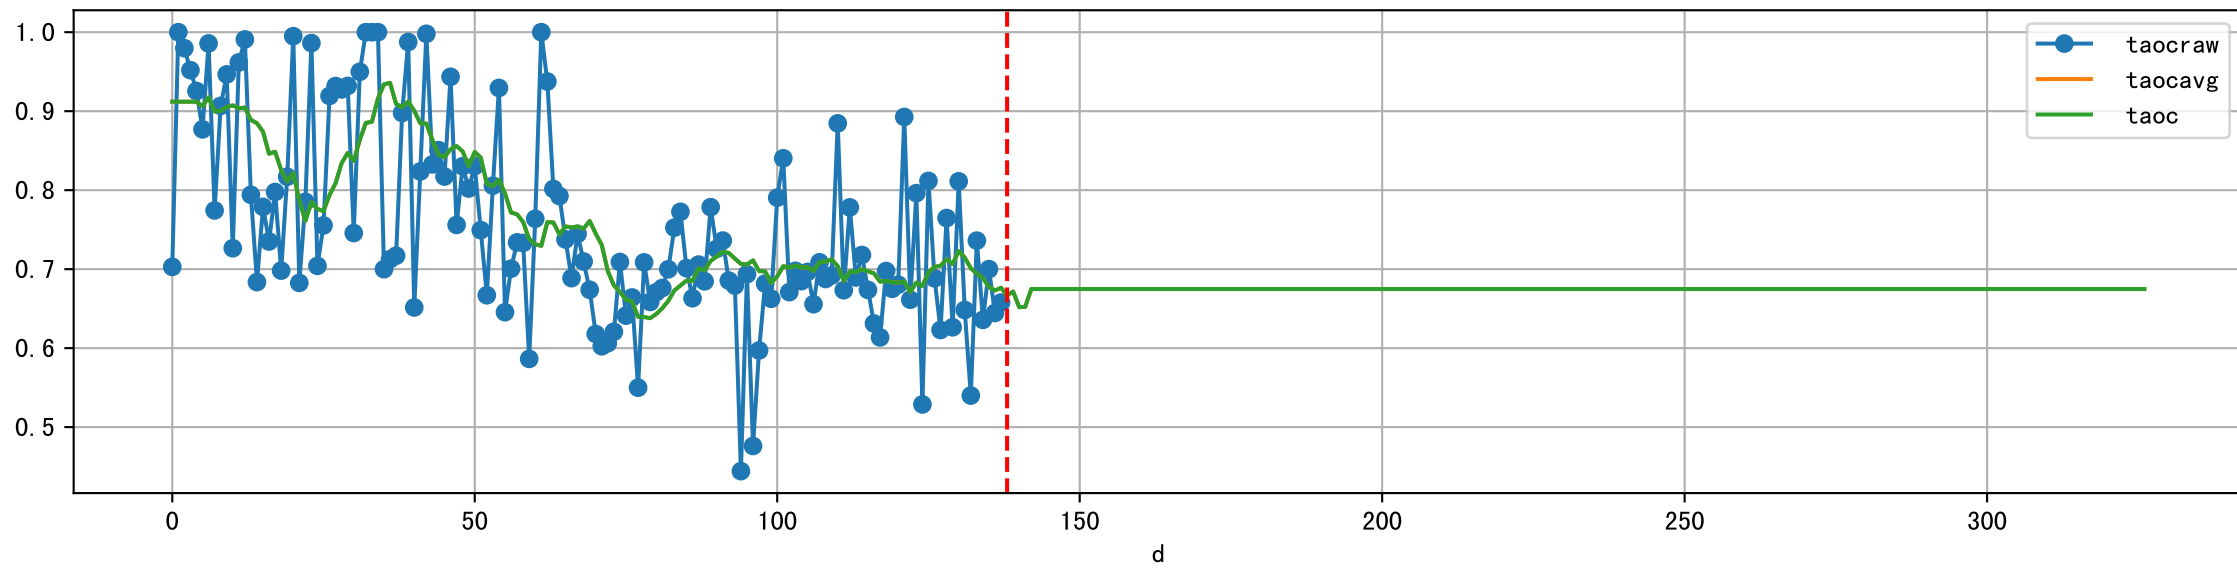

taocraw:-o', 'taocavg', 'taoc'], ['k0raw:-o', 'k0avg', 'k0'], ['k1raw:-o', 'k1avg', 'k1'], ['k2raw:-o', 'k2avg', 'k2'], ['Tblrrow:-o', 'Tblravg',

XX6 D:138 2026-01-22