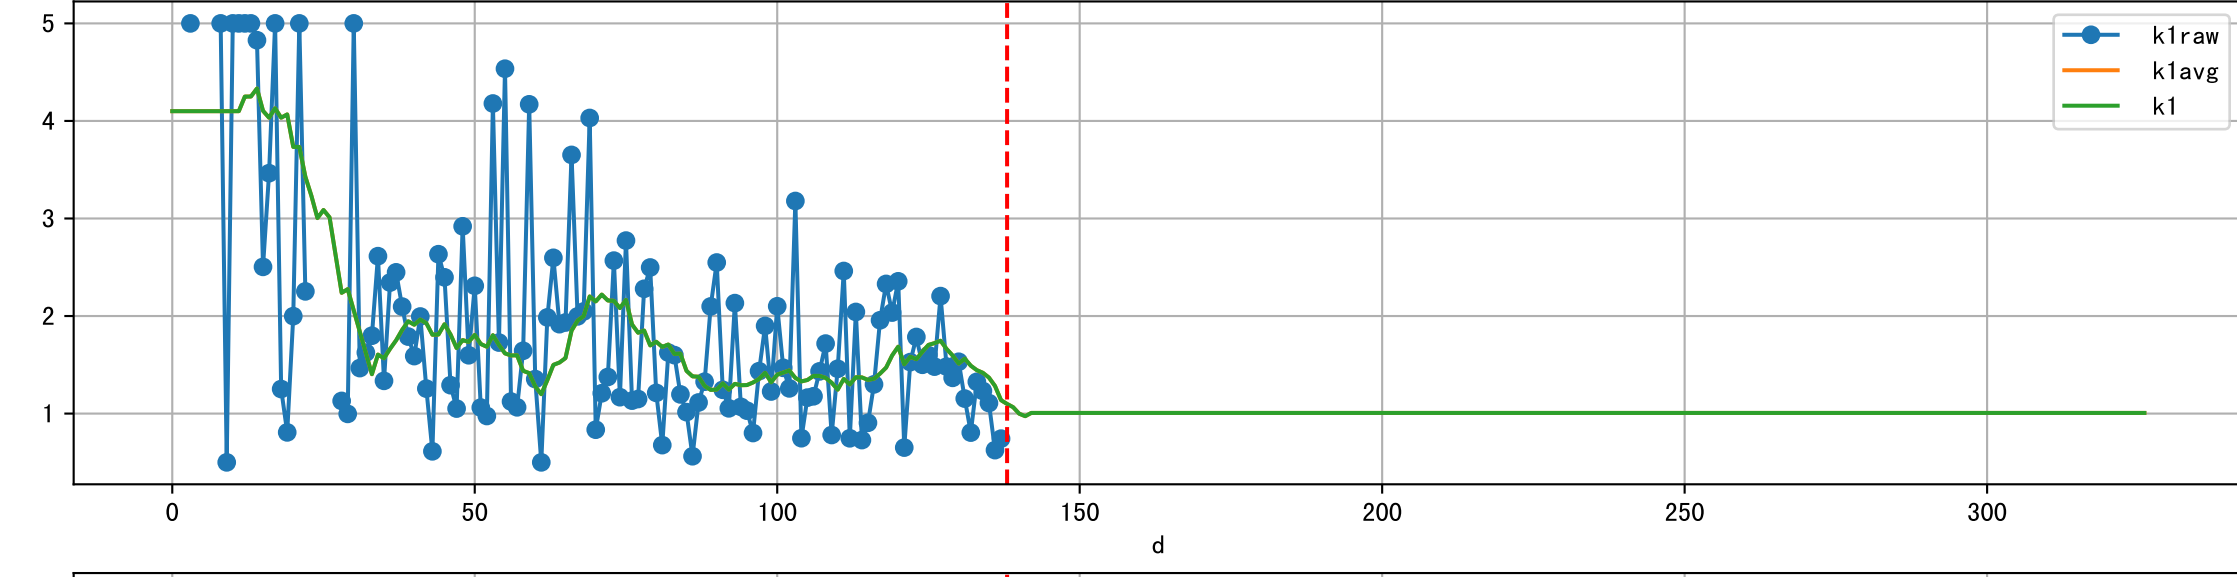

taocraw:-o', 'taocavg', 'taoc'], ['k0raw:-o', 'k0avg', 'k0'], ['k1raw:-o', 'k1avg', 'k1'], ['k2raw:-o', 'k2avg', 'k2'], ['Tblrrow:-o', 'Tblravg',

XX6 D:138 2026-01-22