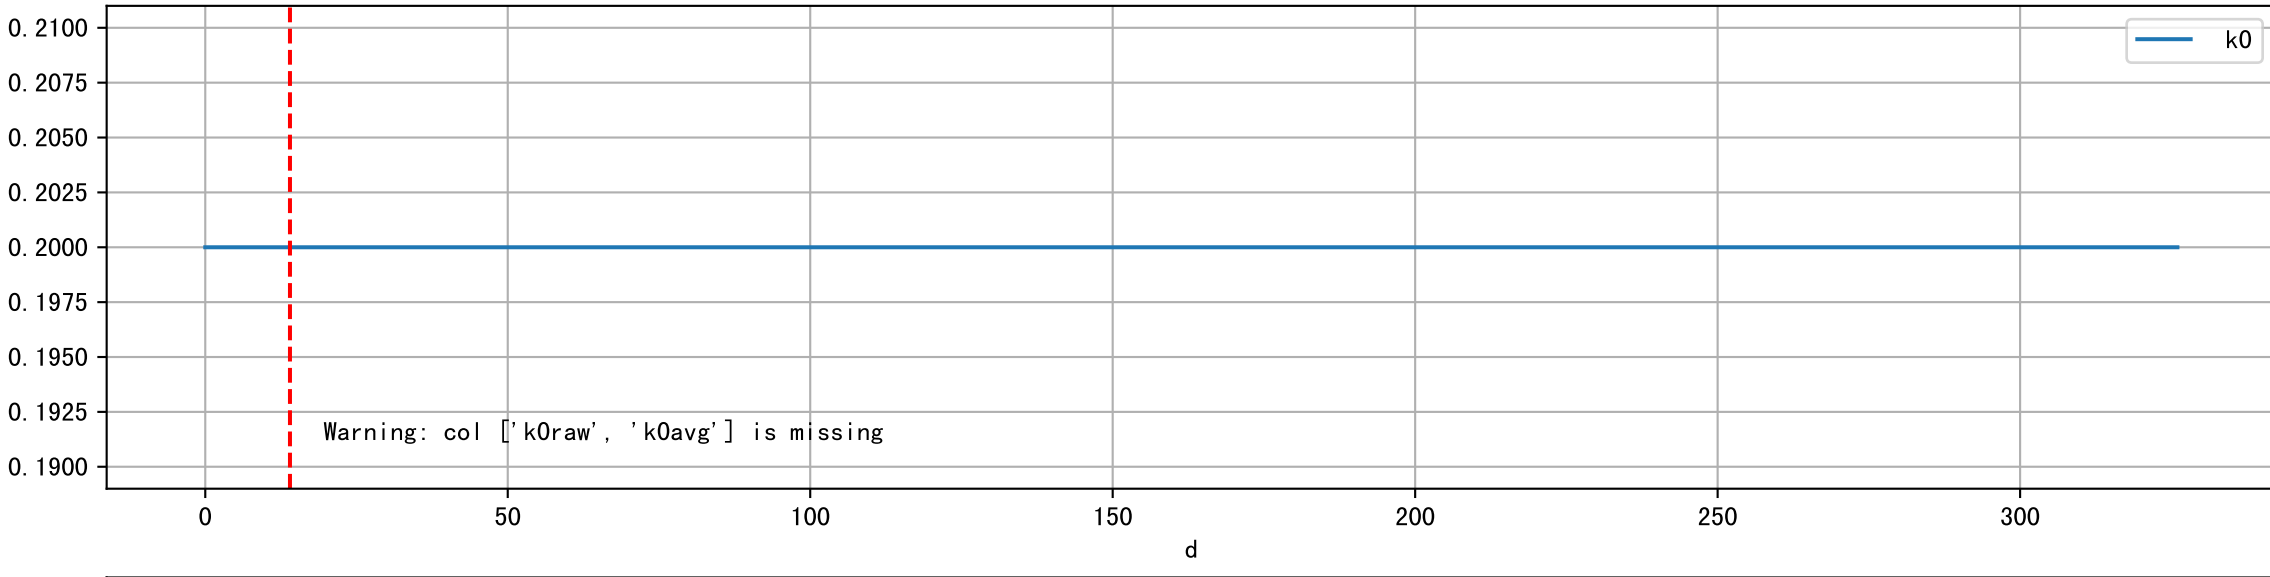

taocraw:-o', 'taocavg', 'taoc'], ['k0raw:-o', 'k0avg', 'k0'], ['k1raw:-o', 'k1avg', 'k1'], ['k2raw:-o', 'k2avg', 'k2'], ['Tblrrow:-o', 'Tblravg',

XX6 D:14 2025-09-20