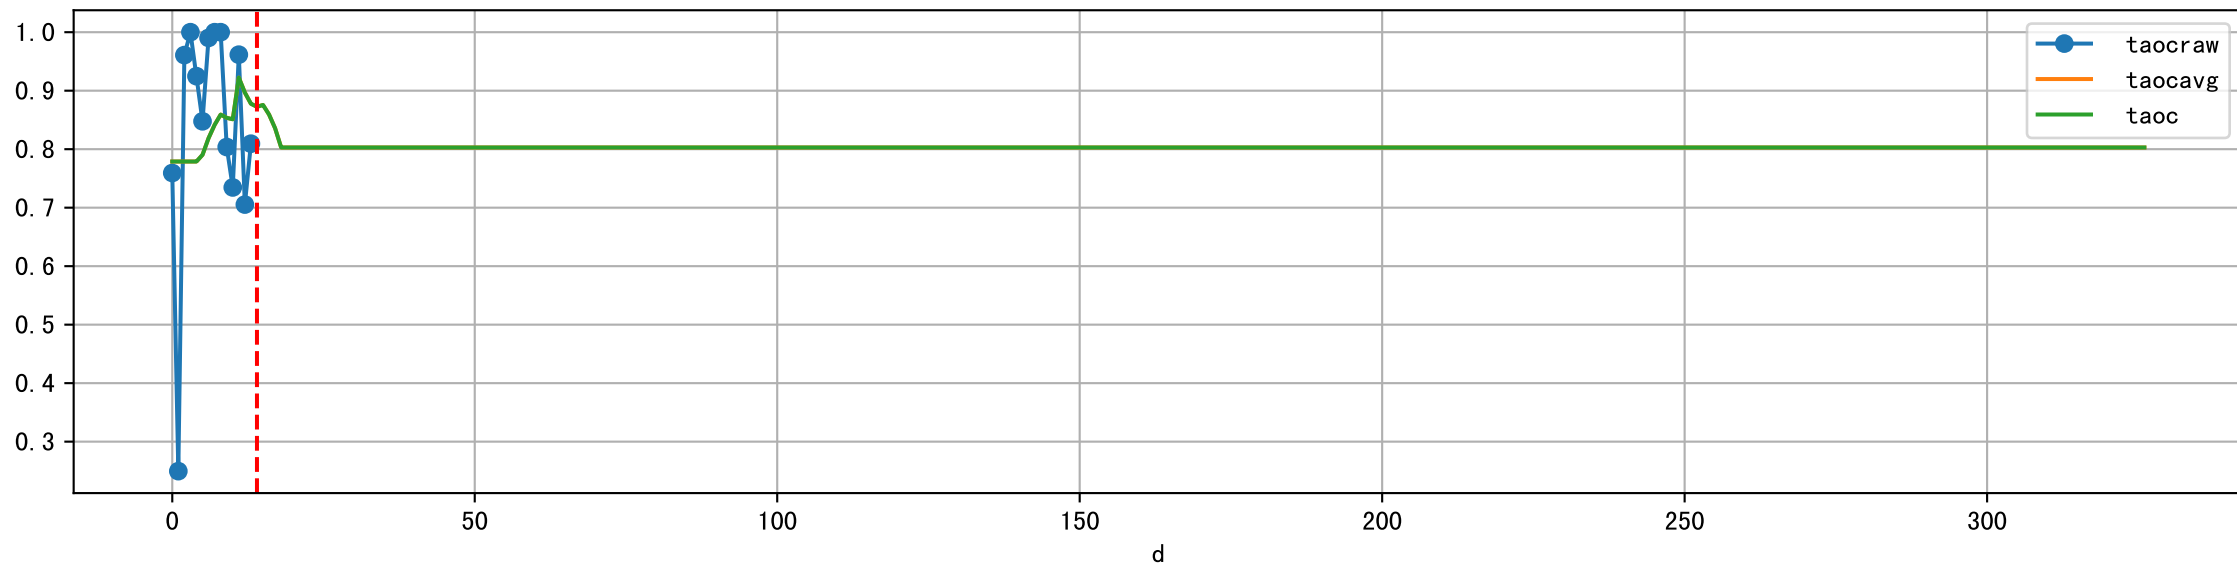

taocraw:-o', 'taocavg', 'taoc'], ['k0raw:-o', 'k0avg', 'k0'], ['k1raw:-o', 'k1avg', 'k1'], ['k2raw:-o', 'k2avg', 'k2'], ['Tblrrow:-o', 'Tblravg',

XX6 D:14 2025-09-20