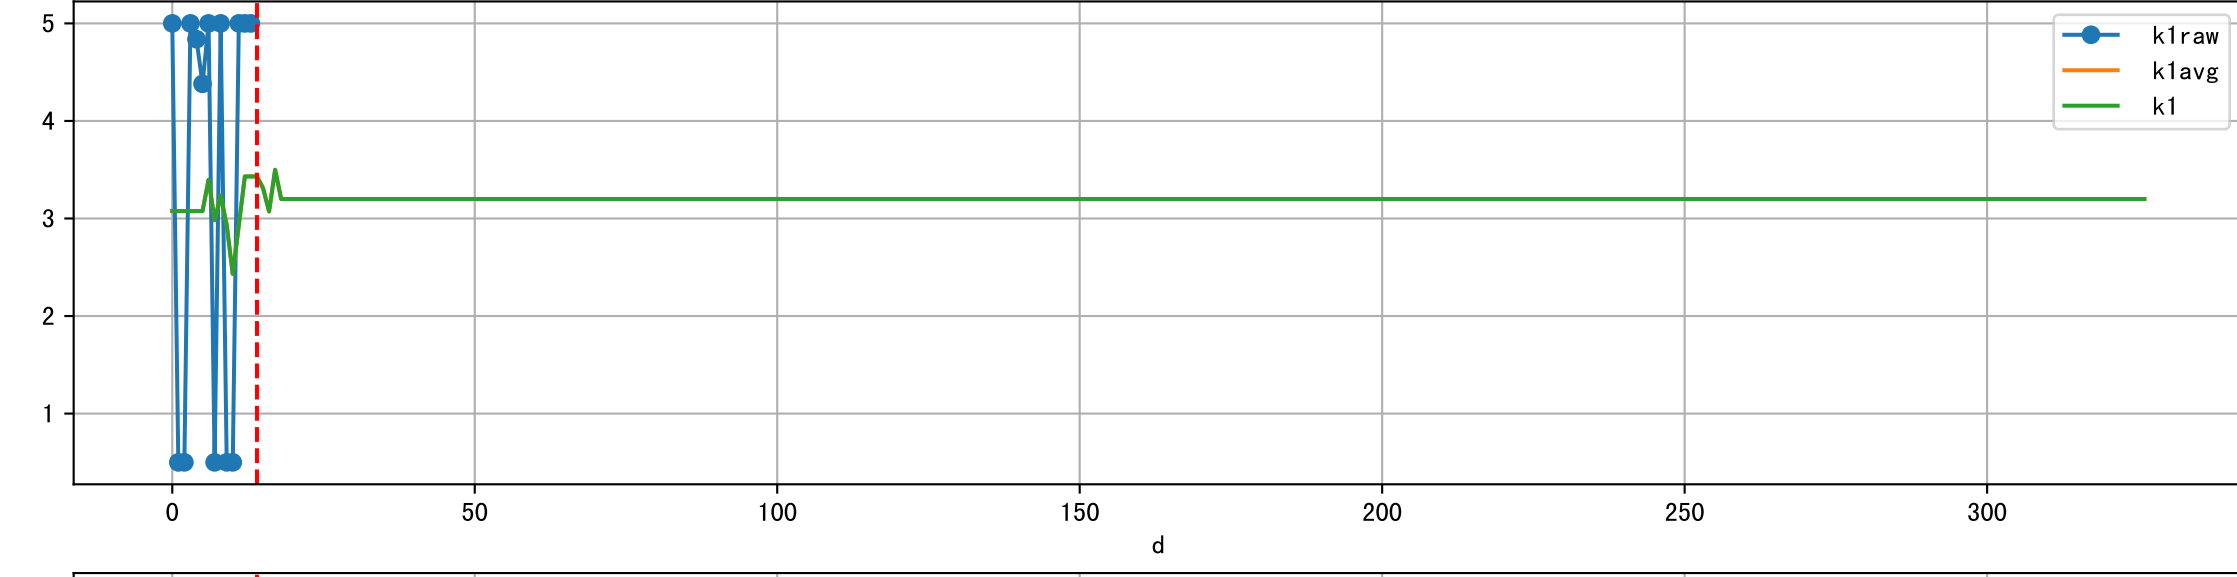

taocraw:-o', 'taocavg', 'taoc'], ['k0raw:-o', 'k0avg', 'k0'], ['k1raw:-o', 'k1avg', 'k1'], ['k2raw:-o', 'k2avg', 'k2'], ['Tblrrow:-o', 'Tblravg',

XX6 D:14 2025-09-20