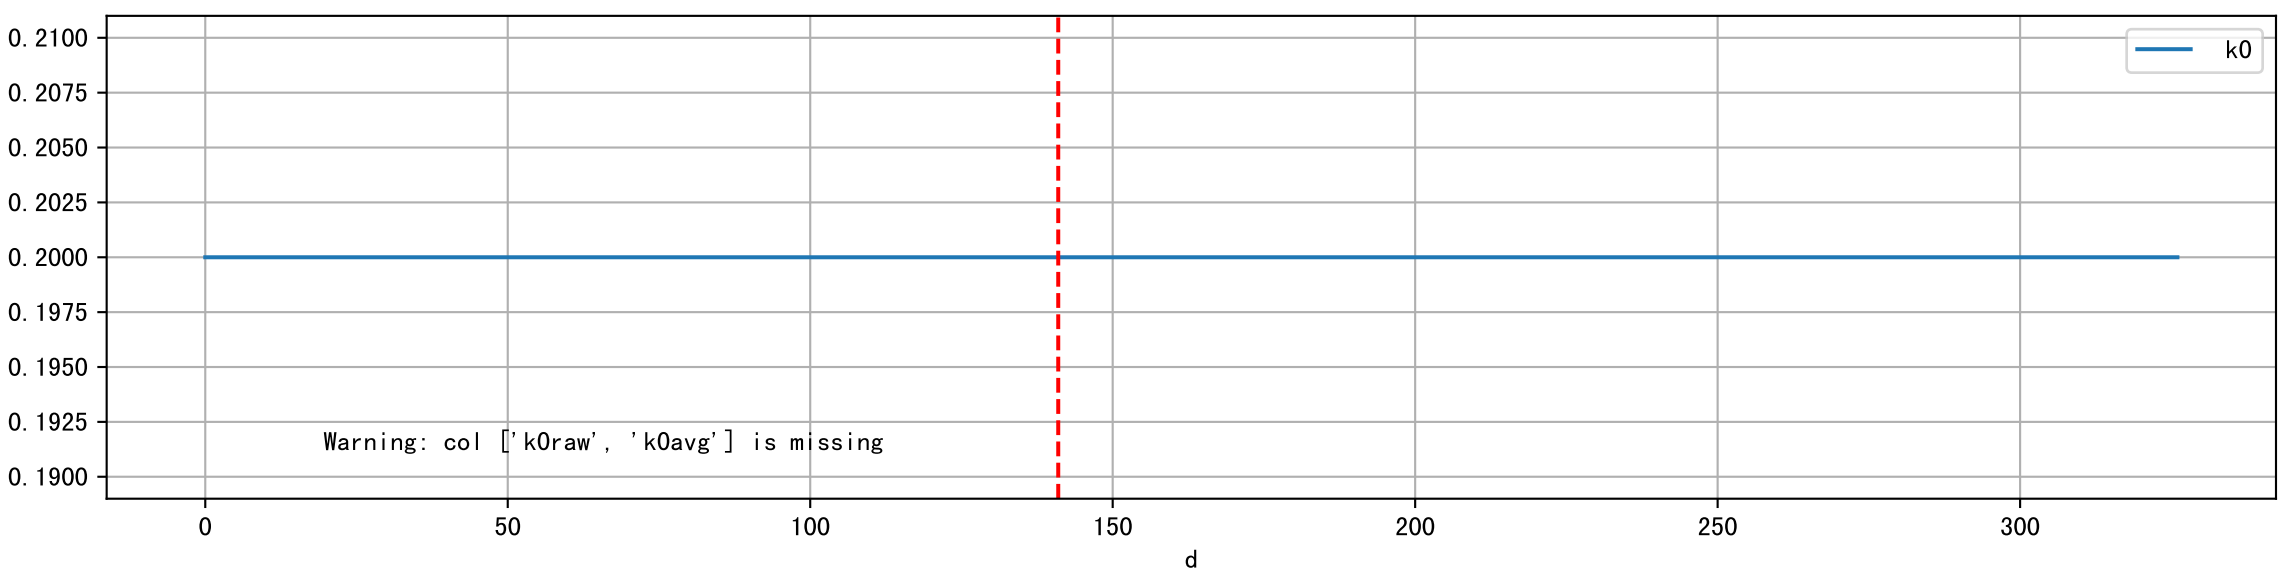

taocraw:-o', 'taocavg', 'taoc'], ['k0raw:-o', 'k0avg', 'k0'], ['k1raw:-o', 'k1avg', 'k1'], ['k2raw:-o', 'k2avg', 'k2'], ['Tblraw:-o', 'Tblavg',

XX6 D:141 2026-01-25