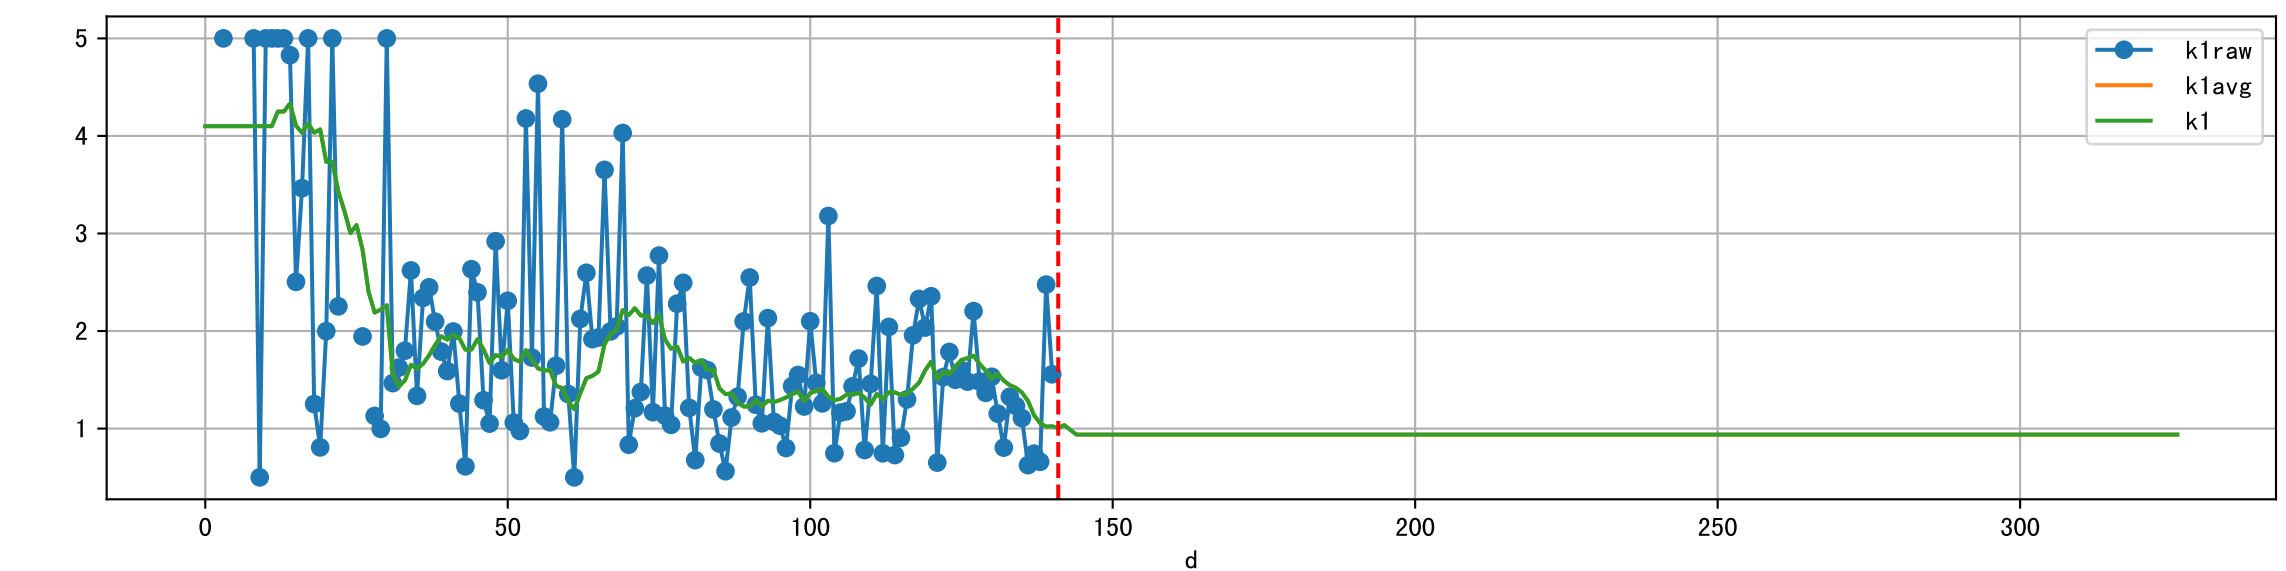

taocraw:-o', 'taocavg', 'taoc'], ['k0raw:-o', 'k0avg', 'k0'], ['k1raw:-o', 'k1avg', 'k1'], ['k2raw:-o', 'k2avg', 'k2'], ['Tblraw:-o', 'Tblavg',

XX6 D:141 2026-01-25