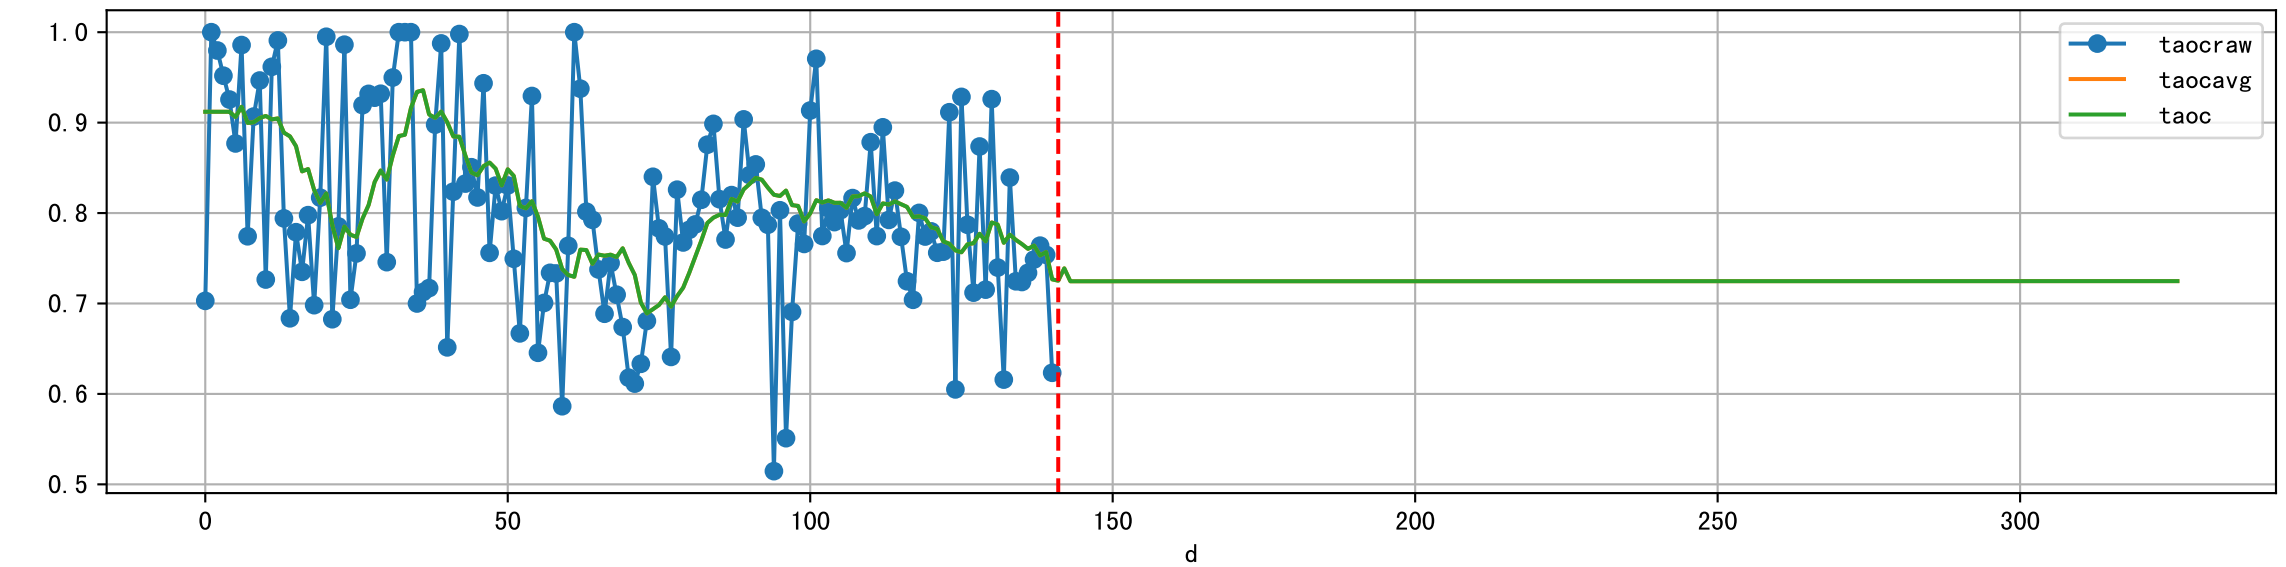

taocraw:-o', 'taocavg', 'taoc'], ['k0raw:-o', 'k0avg', 'k0'], ['k1raw:-o', 'k1avg', 'k1'], ['k2raw:-o', 'k2avg', 'k2'], ['Tblraw:-o', 'Tblavg',

XX6 D:141 2026-01-25