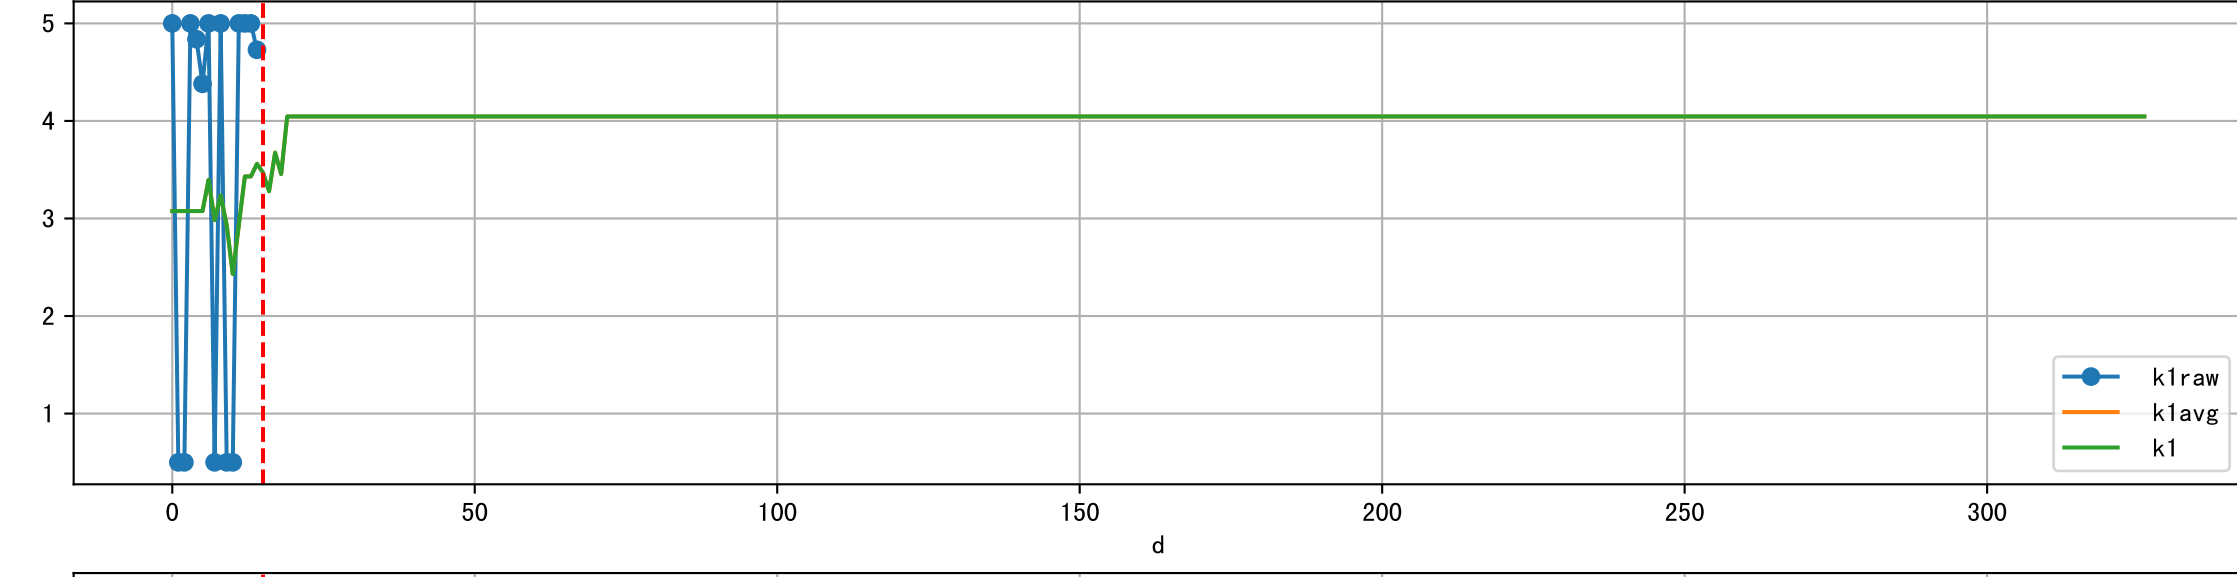

taocraw:-o', 'taocavg', 'taoc'], ['k0raw:-o', 'k0avg', 'k0'], ['k1raw:-o', 'k1avg', 'k1'], ['k2raw:-o', 'k2avg', 'k2'], ['Tblraw:-o', 'Tblavg',

XX6 D:15 2025-09-21