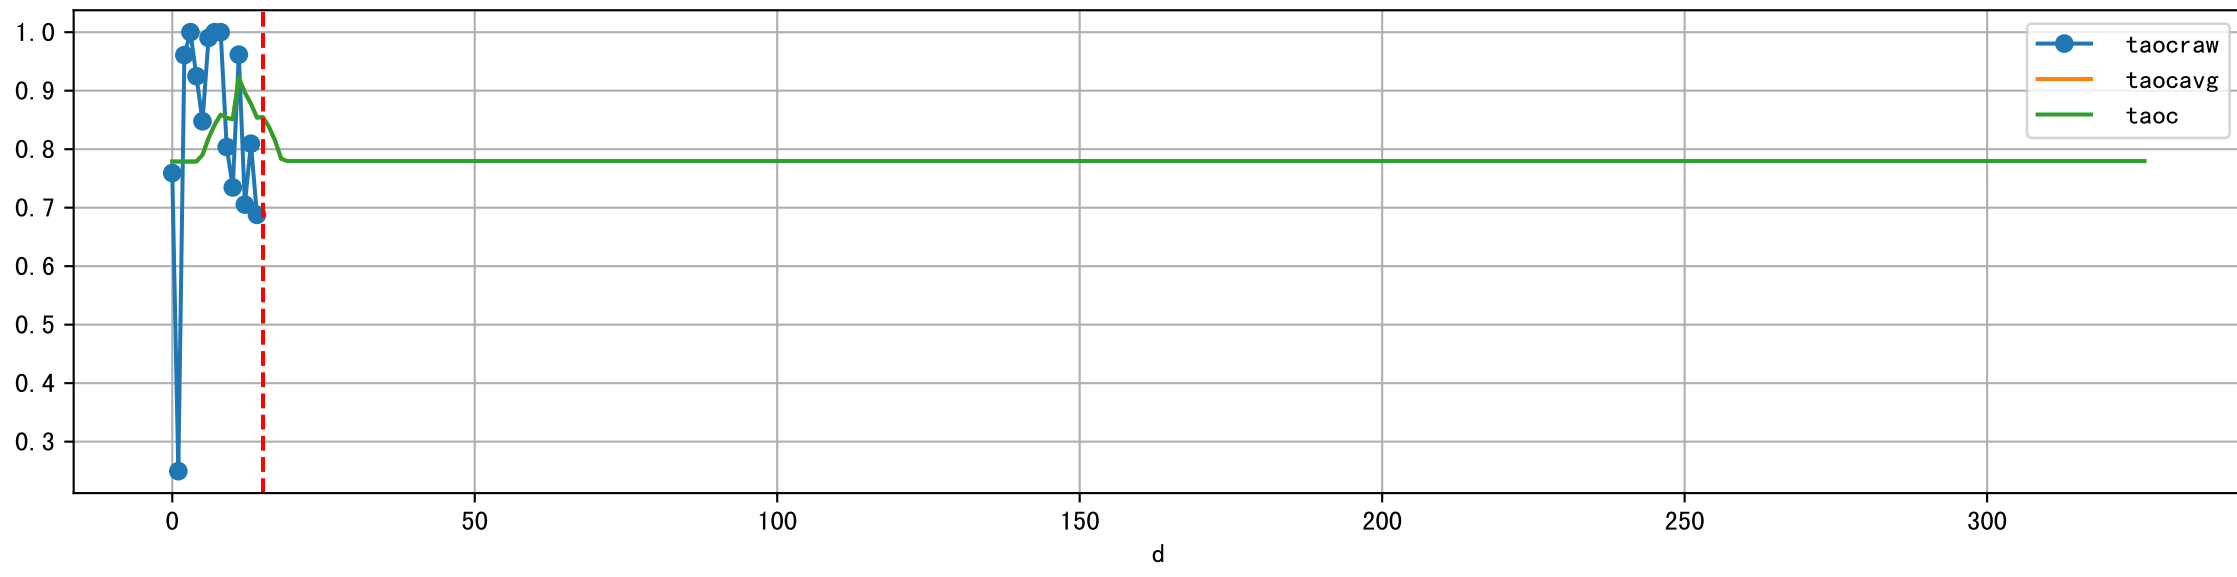

taocraw:-o', 'taocavg', 'taoc'], ['k0raw:-o', 'k0avg', 'k0'], ['k1raw:-o', 'k1avg', 'k1'], ['k2raw:-o', 'k2avg', 'k2'], ['Tblraw:-o', 'Tblavg',

XX6 D:15 2025-09-21