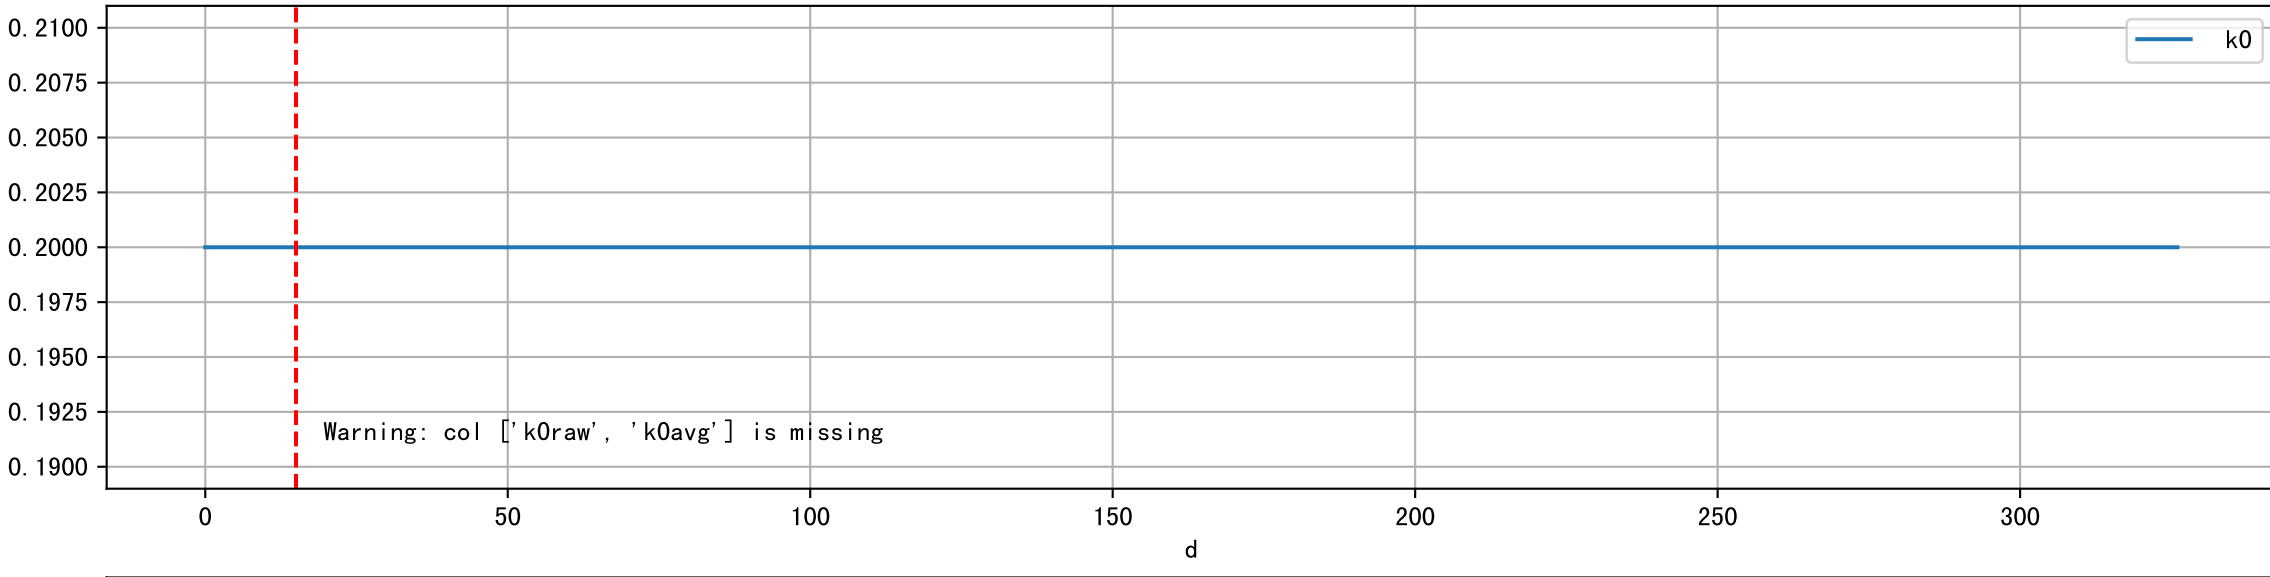

taocraw:-o', 'taocavg', 'taoc'], ['k0raw:-o', 'k0avg', 'k0'], ['k1raw:-o', 'k1avg', 'k1'], ['k2raw:-o', 'k2avg', 'k2'], ['Tblraw:-o', 'Tblavg',

XX6 D:15 2025-09-21