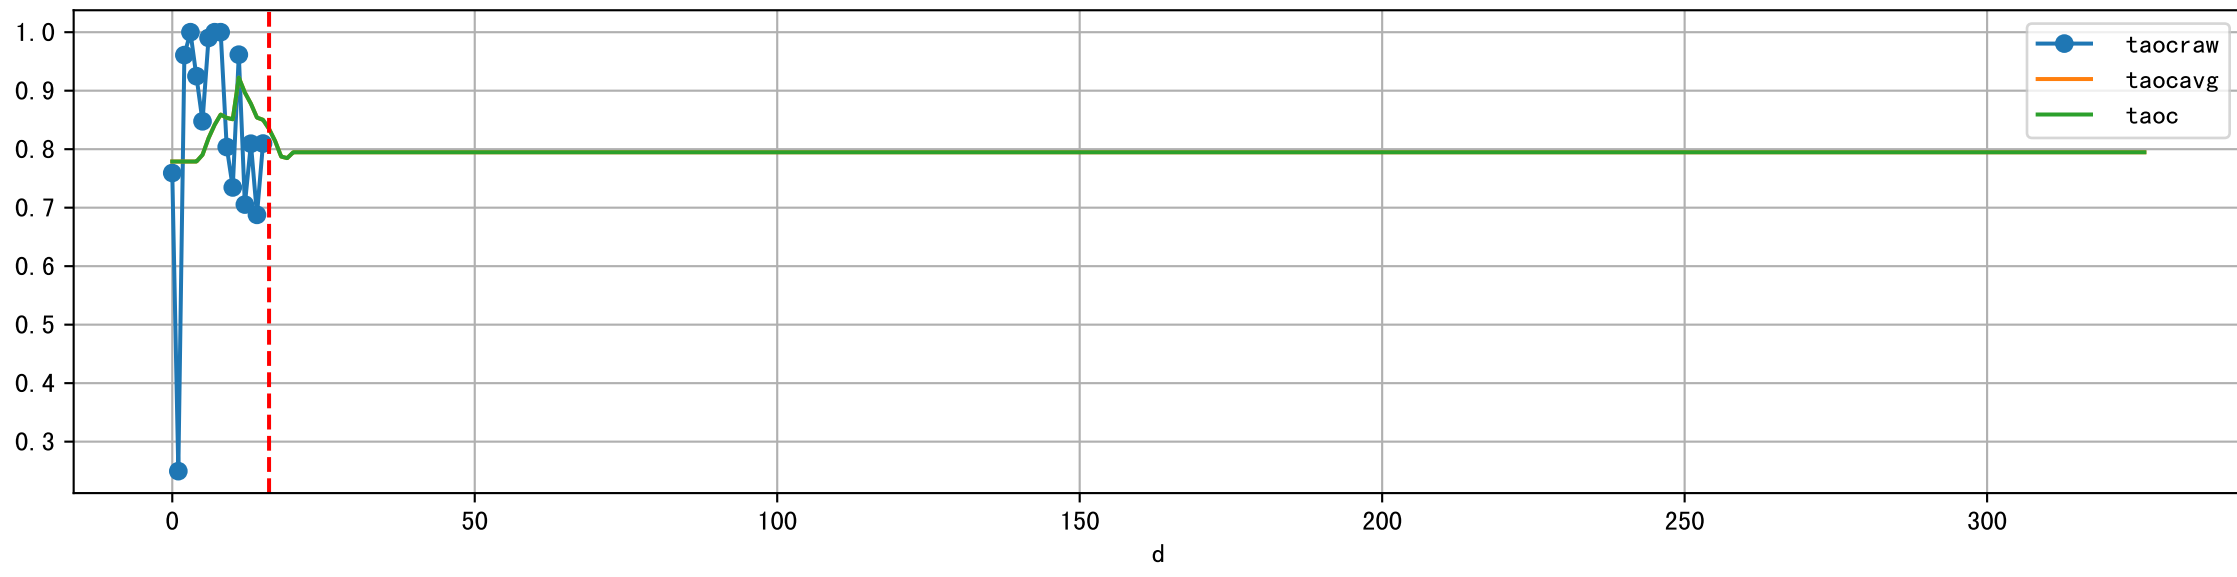

taocraw:-o', 'taocavg', 'taoc'], ['k0raw:-o', 'k0avg', 'k0'], ['k1raw:-o', 'k1avg', 'k1'], ['k2raw:-o', 'k2avg', 'k2'], ['Tblraw:-o', 'Tblavg',

XX6 D:16 2025-09-22