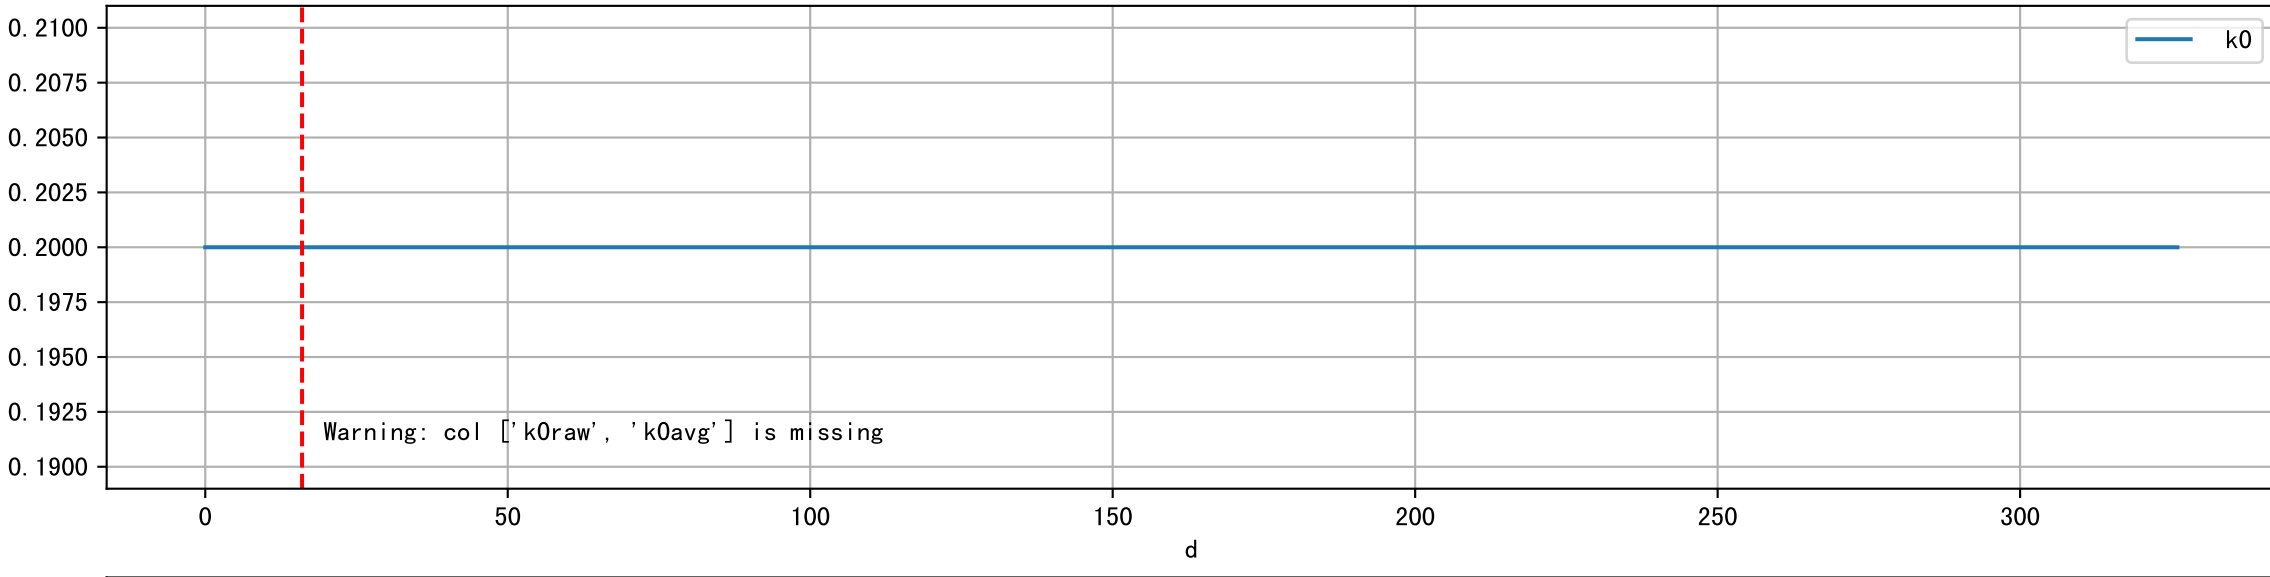

taocraw:-o', 'taocavg', 'taoc'], ['k0raw:-o', 'k0avg', 'k0'], ['k1raw:-o', 'k1avg', 'k1'], ['k2raw:-o', 'k2avg', 'k2'], ['Tblraw:-o', 'Tblavg',

XX6 D:16 2025-09-22