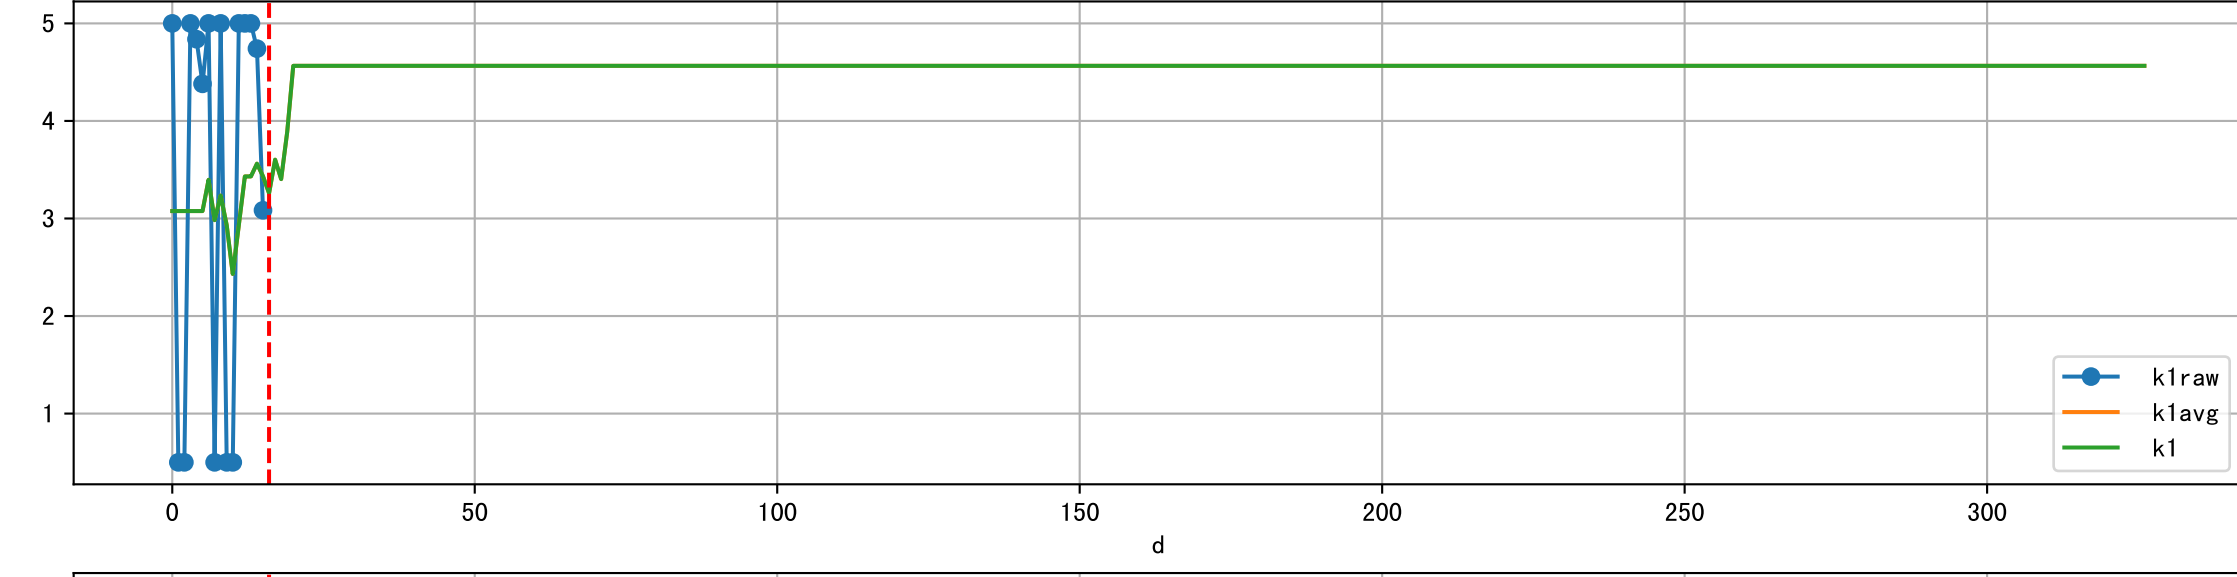

taocraw:-o', 'taocavg', 'taoc'], ['k0raw:-o', 'k0avg', 'k0'], ['k1raw:-o', 'k1avg', 'k1'], ['k2raw:-o', 'k2avg', 'k2'], ['Tblraw:-o', 'Tblavg',

XX6 D:16 2025-09-22