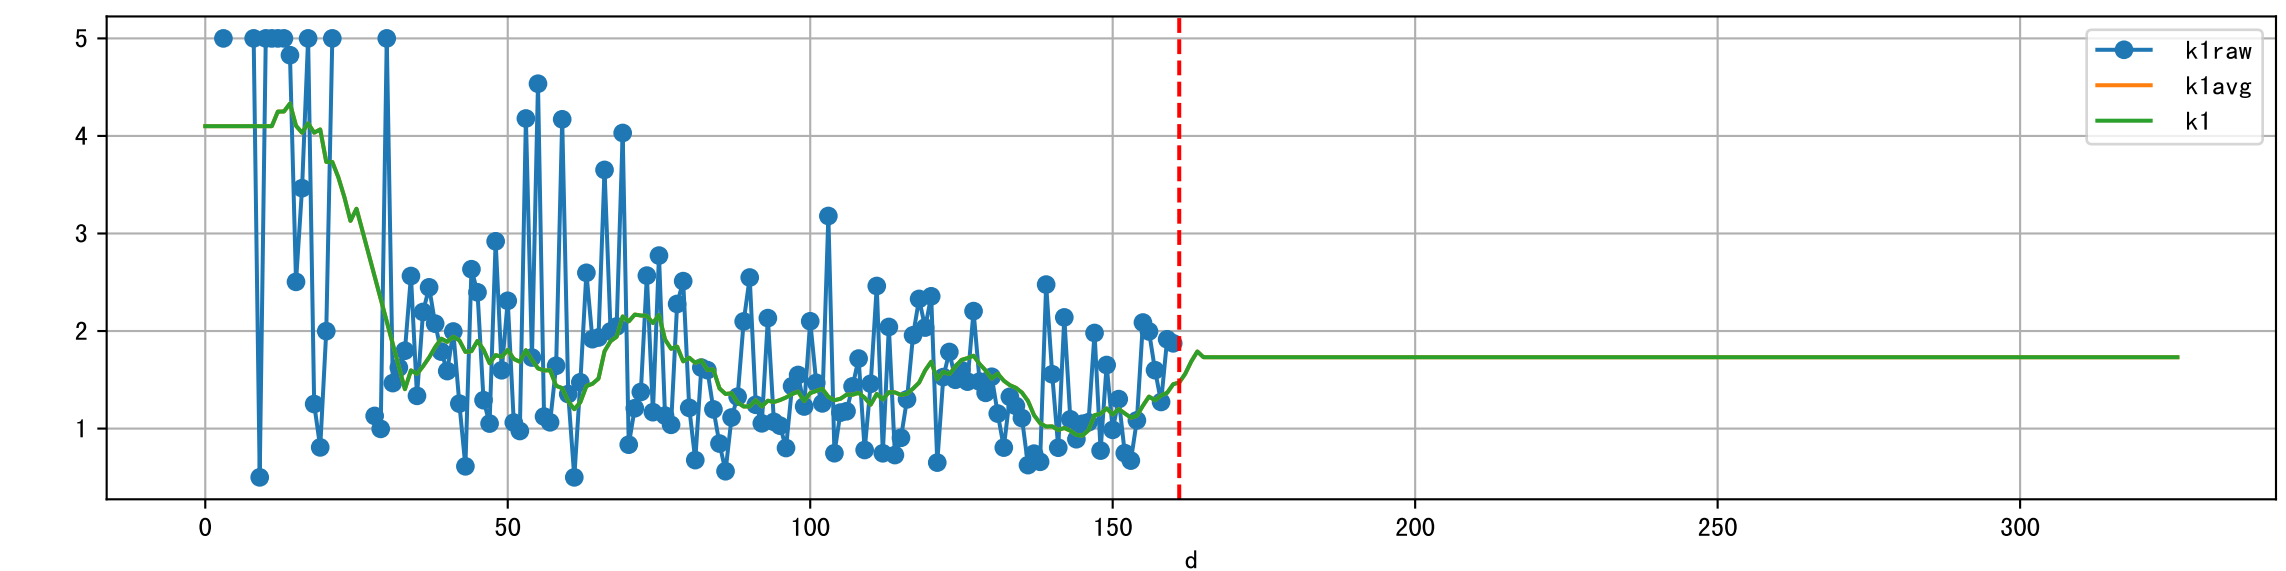

taocraw:-o', 'taocavg', 'taoc'], ['k0raw:-o', 'k0avg', 'k0'], ['k1raw:-o', 'k1avg', 'k1'], ['k2raw:-o', 'k2avg', 'k2'], ['Tblrw:-o', 'Tblavg',

XX6 D:161 2026-02-14