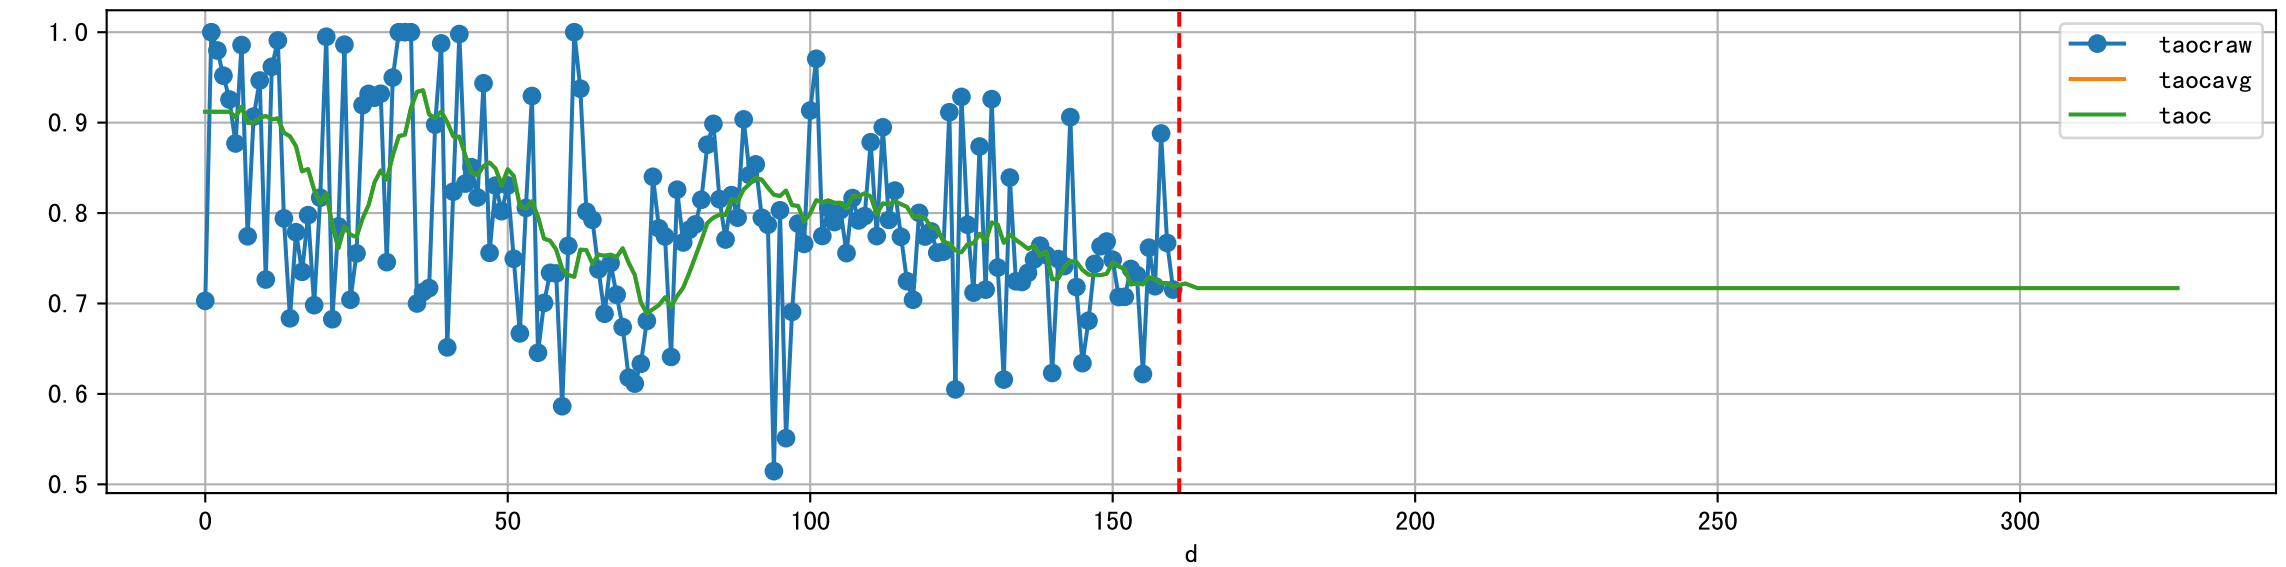

taocraw:-o', 'taocavg', 'taoc'], ['k0raw:-o', 'k0avg', 'k0'], ['k1raw:-o', 'k1avg', 'k1'], ['k2raw:-o', 'k2avg', 'k2'], ['Tblrw:-o', 'Tblavg',

XX6 D:161 2026-02-14