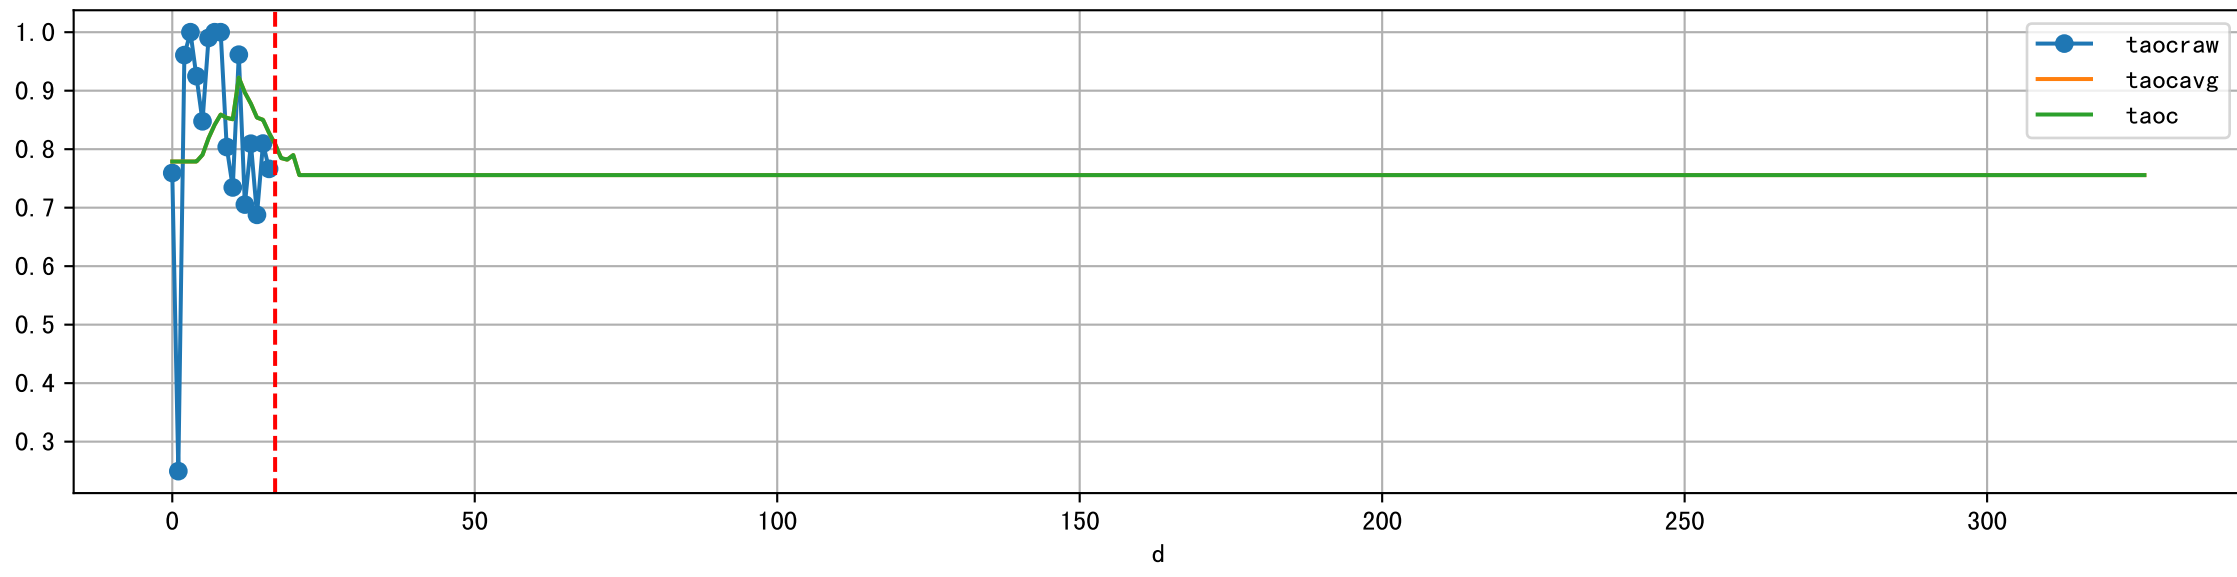

taocraw: -o', 'taocavg', 'taoc'], ['k0raw: -o', 'k0avg', 'k0'], ['k1raw: -o', 'k1avg', 'k1'], ['k2raw: -o', 'k2avg', 'k2'], ['Tblraw: -o', 'Tblavg',

XX6 D:17 2025-09-23