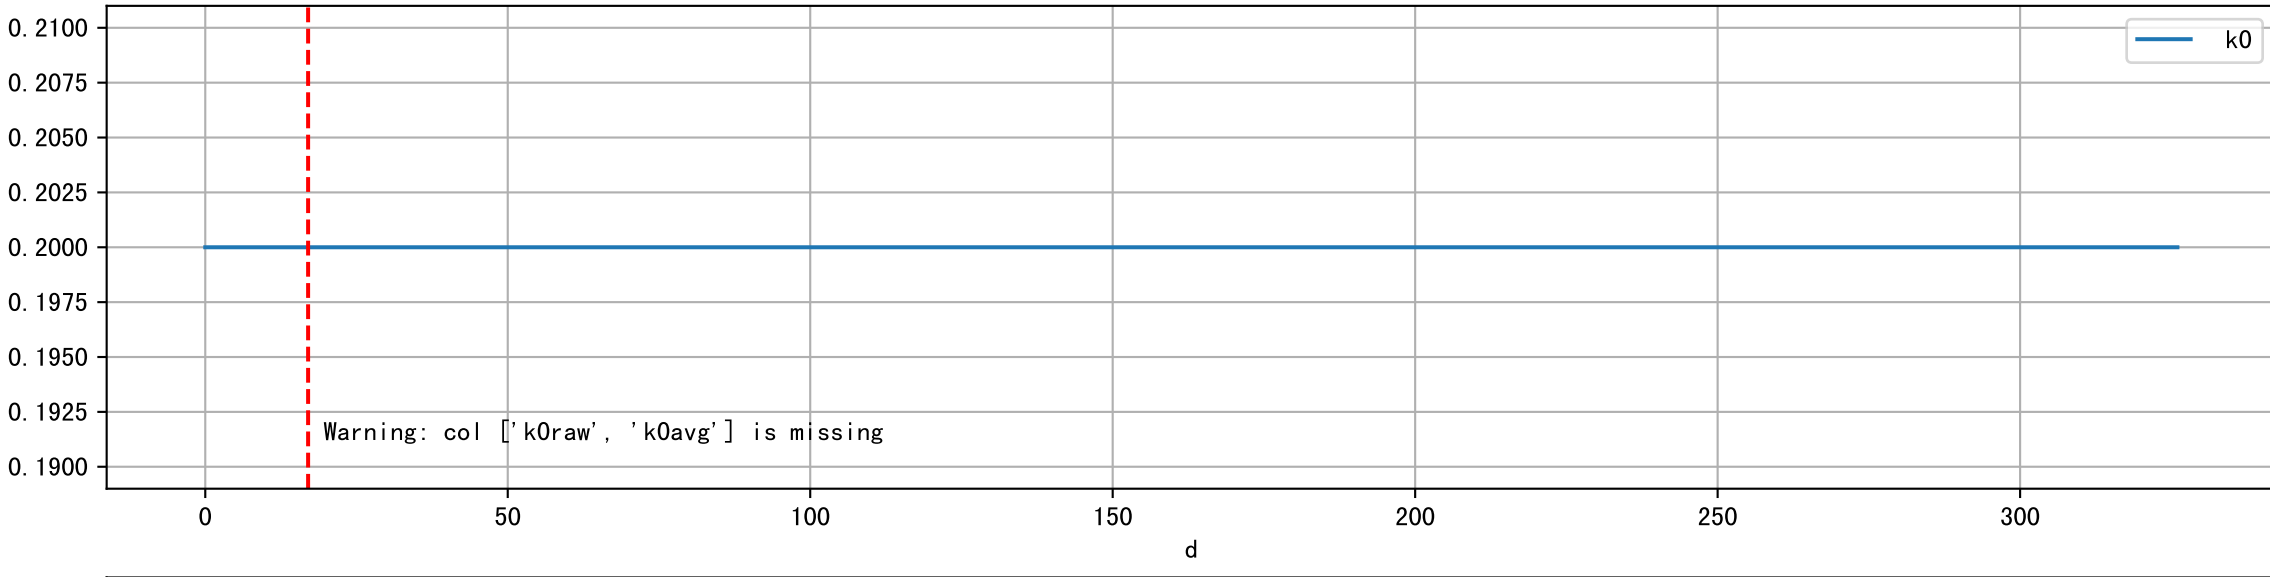

taocraw: -o', 'taocavg', 'taoc'], ['k0raw: -o', 'k0avg', 'k0'], ['k1raw: -o', 'k1avg', 'k1'], ['k2raw: -o', 'k2avg', 'k2'], ['Tblraw: -o', 'Tblavg',

XX6 D:17 2025-09-23