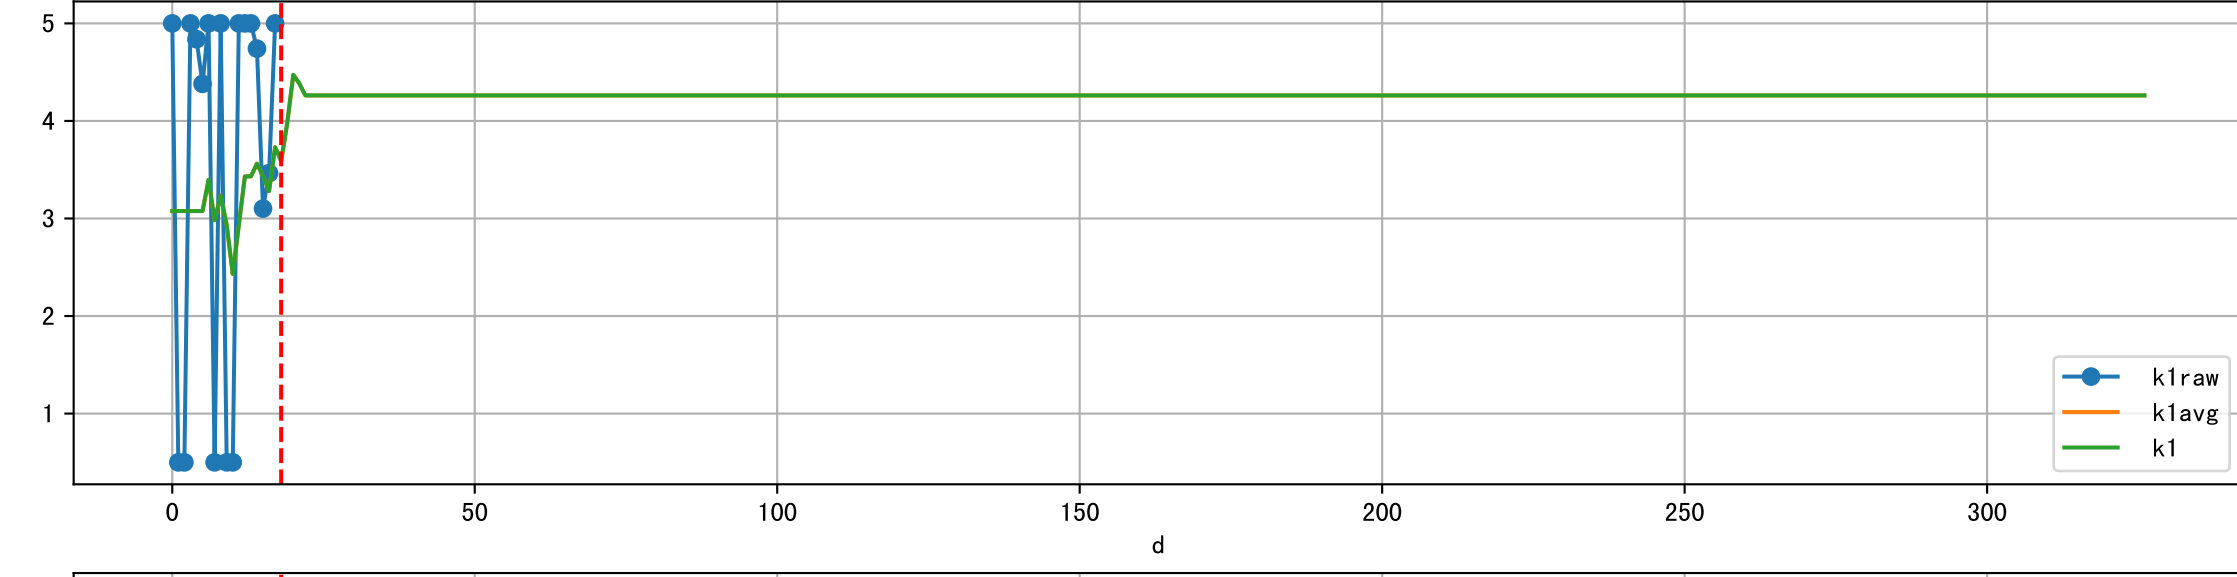

taocraw:-o', 'taocavg', 'taoc'], ['k0raw:-o', 'k0avg', 'k0'], ['k1raw:-o', 'k1avg', 'k1'], ['k2raw:-o', 'k2avg', 'k2'], ['Tblraw:-o', 'Tblavg',

XX6 D:18 2025-09-24