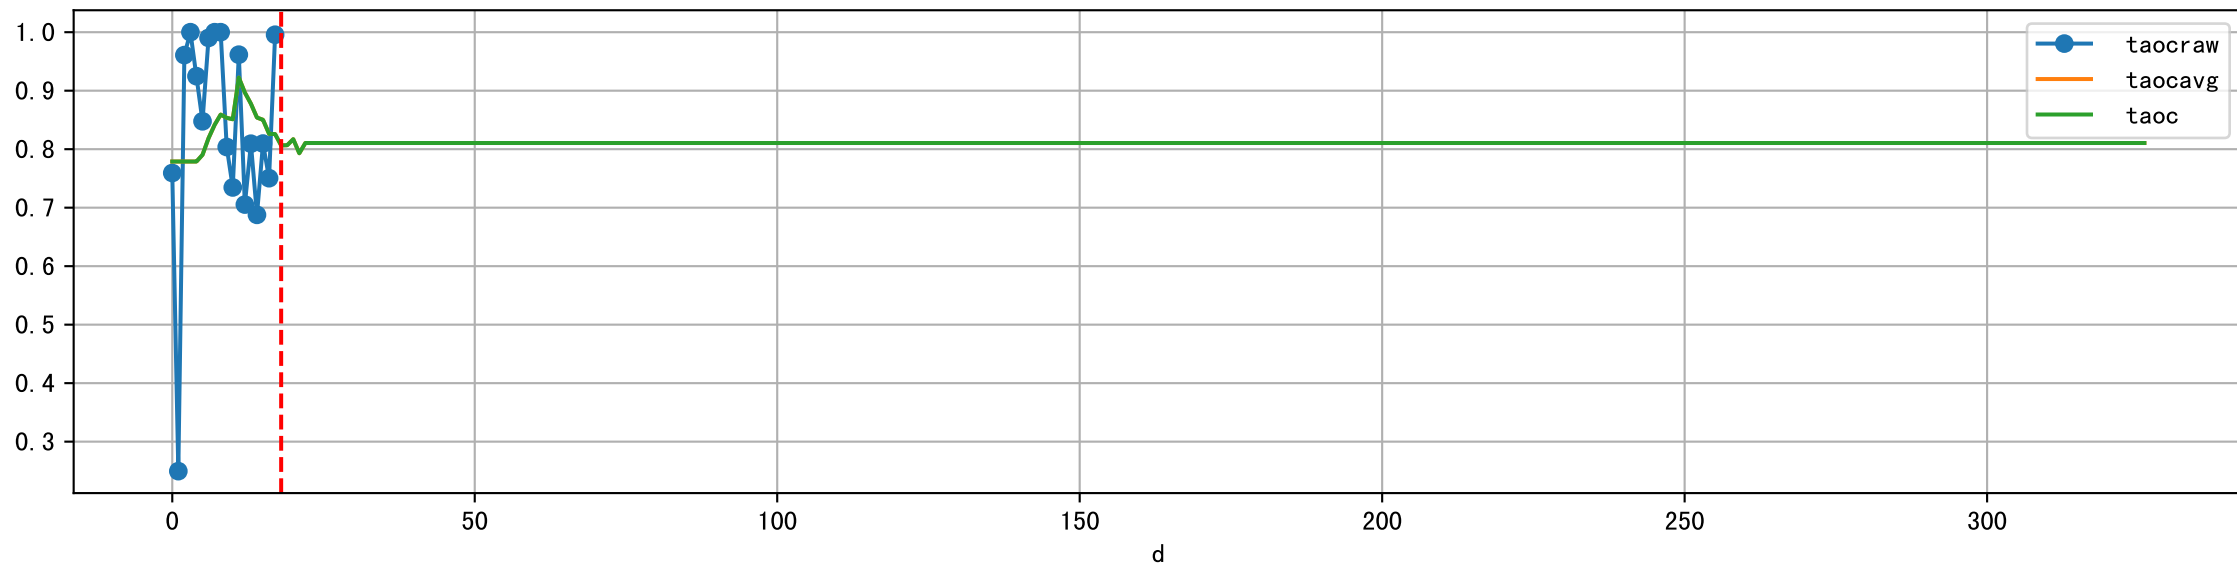

taocraw:-o', 'taocavg', 'taoc'], ['k0raw:-o', 'k0avg', 'k0'], ['k1raw:-o', 'k1avg', 'k1'], ['k2raw:-o', 'k2avg', 'k2'], ['Tblraw:-o', 'Tblavg',

XX6 D:18 2025-09-24