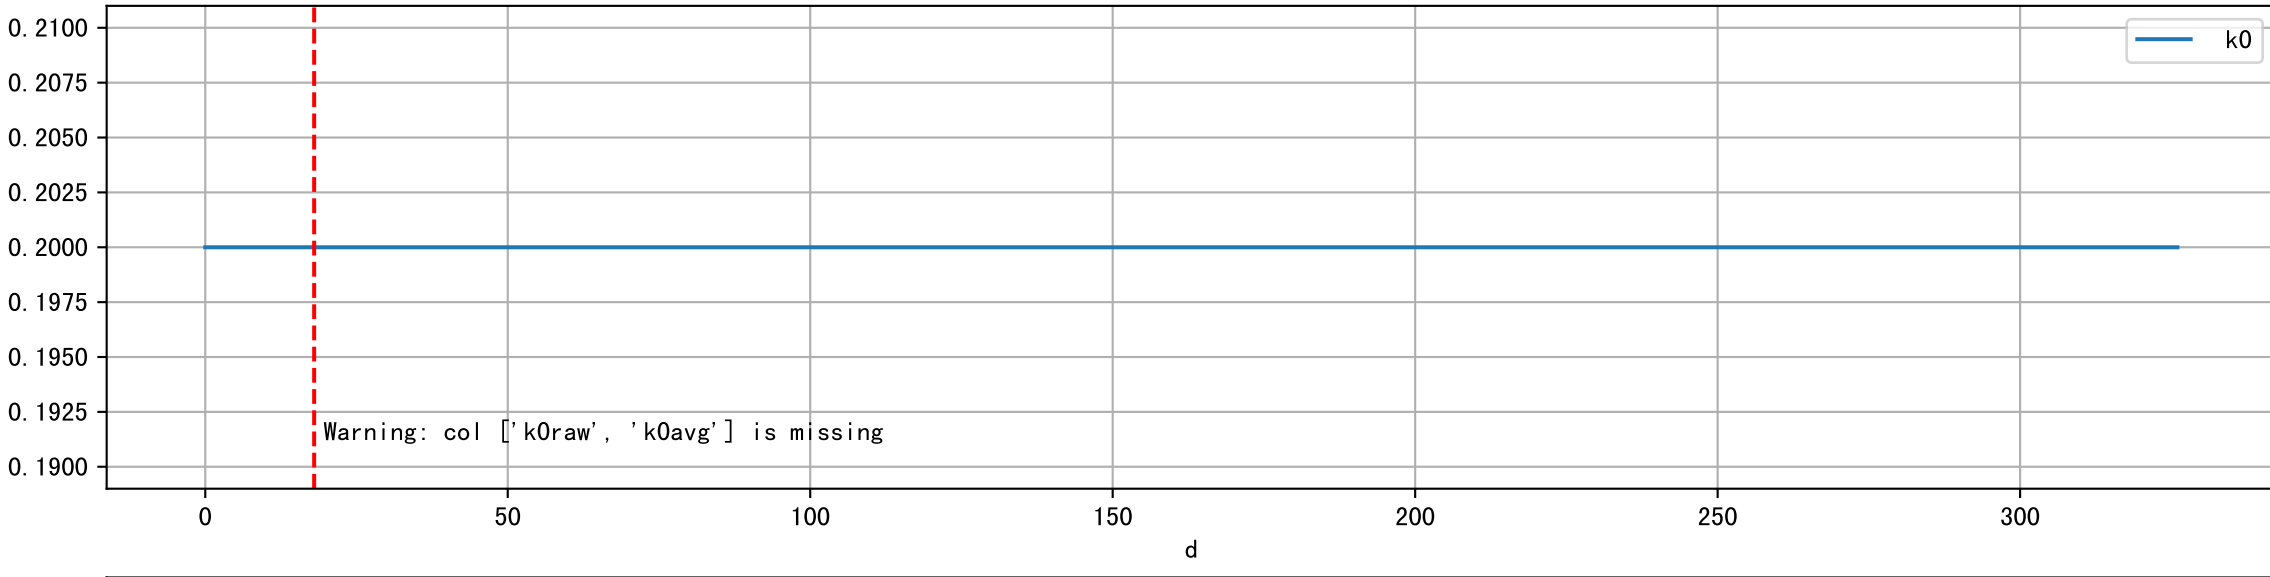

taocraw:-o', 'taocavg', 'taoc'], ['k0raw:-o', 'k0avg', 'k0'], ['k1raw:-o', 'k1avg', 'k1'], ['k2raw:-o', 'k2avg', 'k2'], ['Tblraw:-o', 'Tblavg',

XX6 D:18 2025-09-24